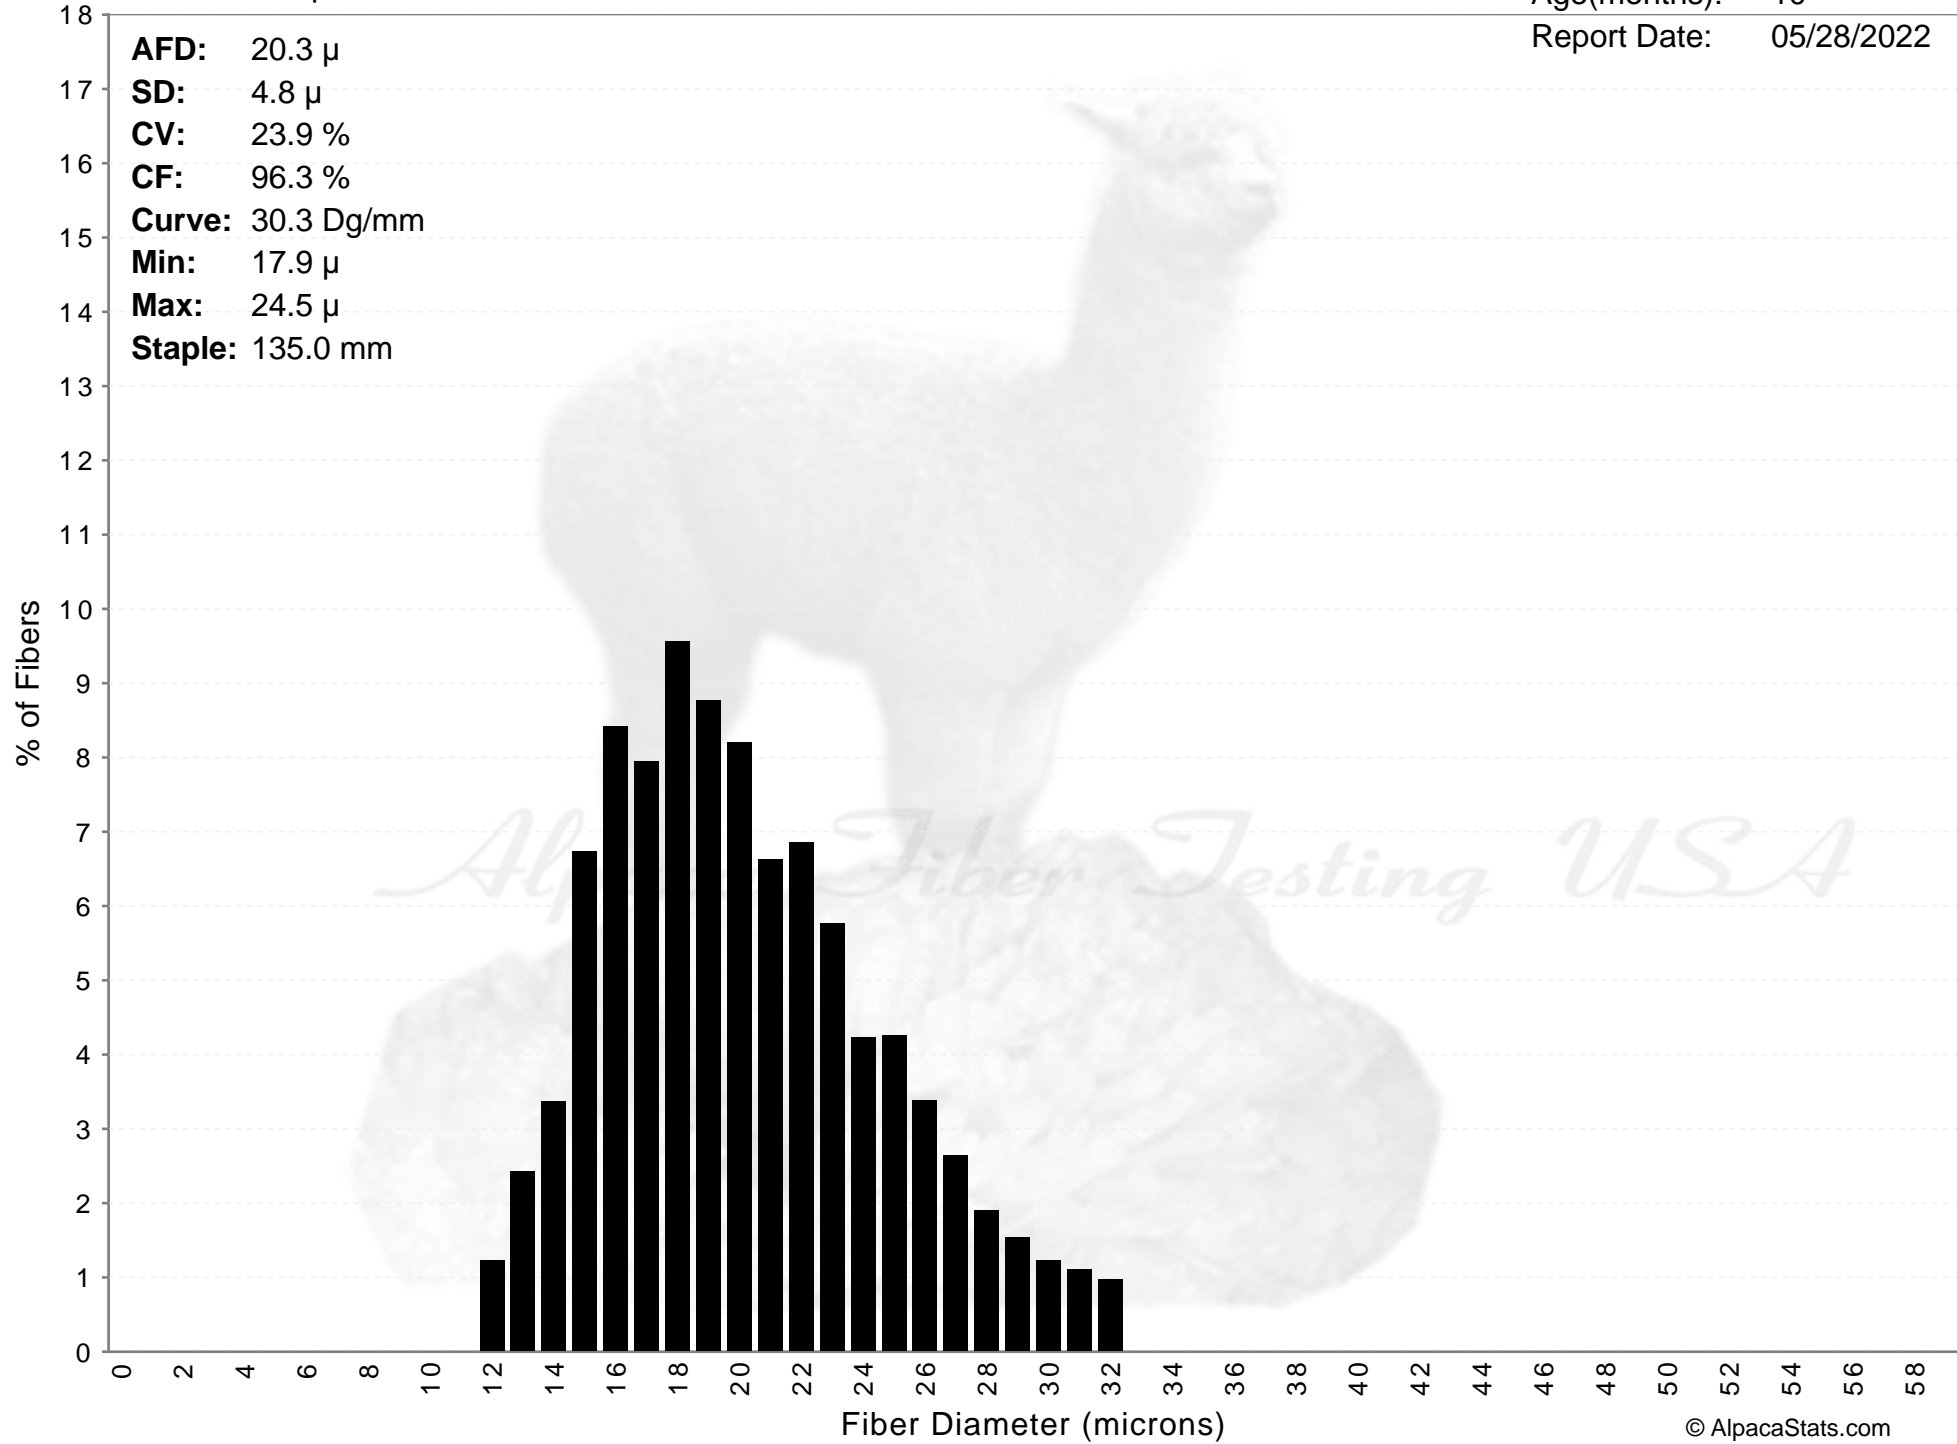

# BLACK ROSE

Age(months): 10  
Report Date: 05/28/2022

**AFD:** 20.3  $\mu$   
**SD:** 4.8  $\mu$   
**CV:** 23.9 %  
**CF:** 96.3 %  
**Curve:** 30.3 Dg/mm  
**Min:** 17.9  $\mu$   
**Max:** 24.5  $\mu$   
**Staple:** 135.0 mm

# BLACK ROSE

**AFD:** 20.3  $\mu$   
**SD:** 4.8  $\mu$   
**CV:** 23.9 %  
**CF:** 96.3 %  
**Curve:** 30.3 Dg/mm  
**Min:** 17.9  $\mu$   
**Max:** 24.5  $\mu$   
**Staple:** 135.0 mm