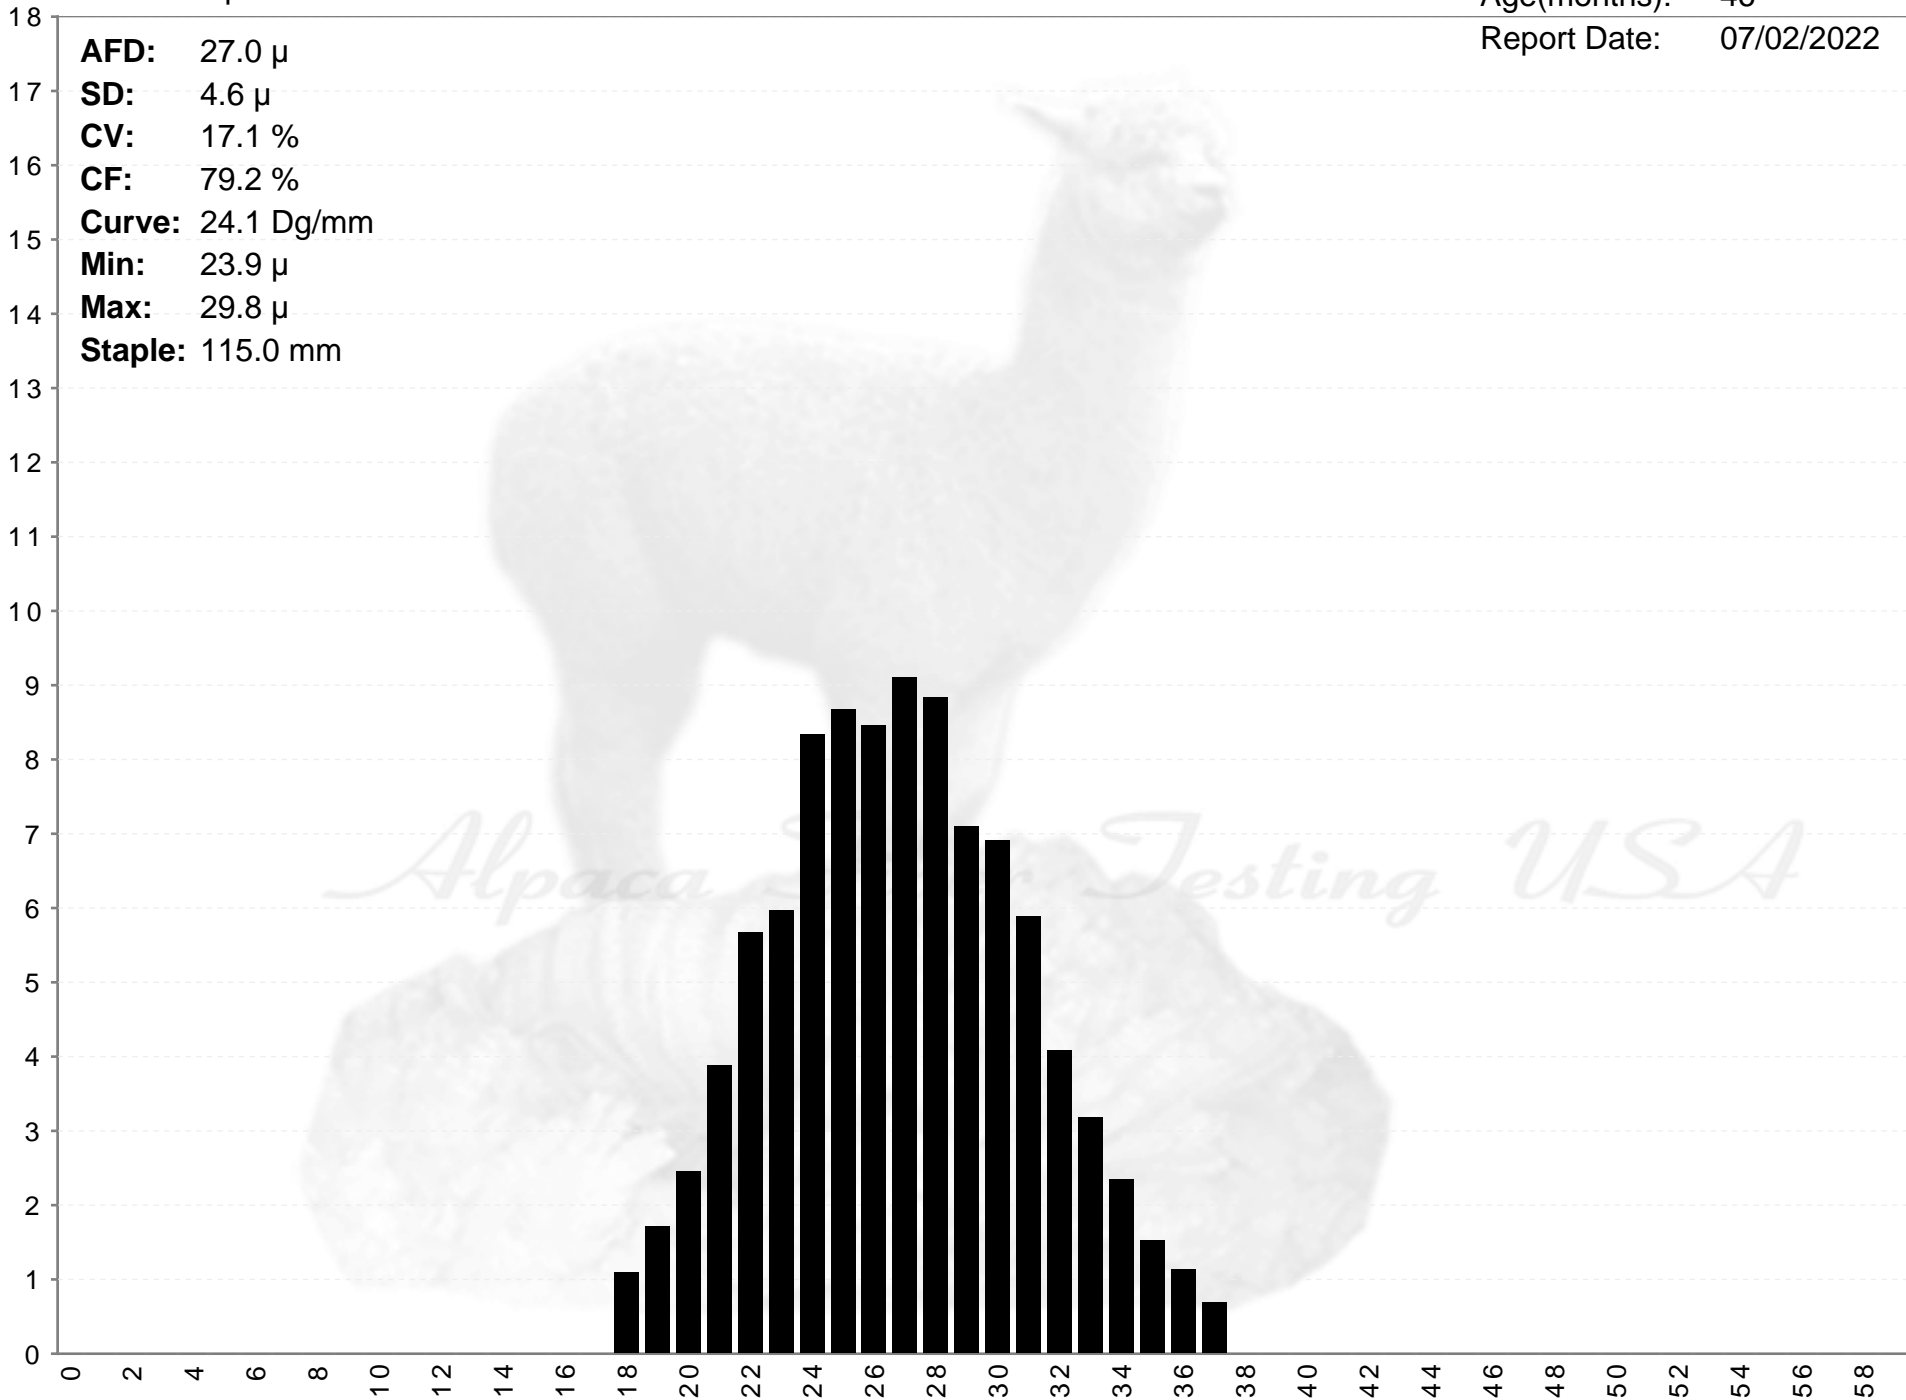

Brewster Alpacas

# JORNETT BREW

Age(months): 46  
Report Date: 07/02/2022

**AFD:** 27.0  $\mu$   
**SD:** 4.6  $\mu$   
**CV:** 17.1 %  
**CF:** 79.2 %  
**Curve:** 24.1 Dg/mm  
**Min:** 23.9  $\mu$   
**Max:** 29.8  $\mu$   
**Staple:** 115.0 mm

% of Fibers

Fiber Diameter (microns)

# JORNETT BREW

**AFD:** 27.0  $\mu$   
**SD:** 4.6  $\mu$   
**CV:** 17.1 %  
**CF:** 79.2 %  
**Curve:** 24.1 Dg/mm  
**Min:** 23.9  $\mu$   
**Max:** 29.8  $\mu$   
**Staple:** 115.0 mm