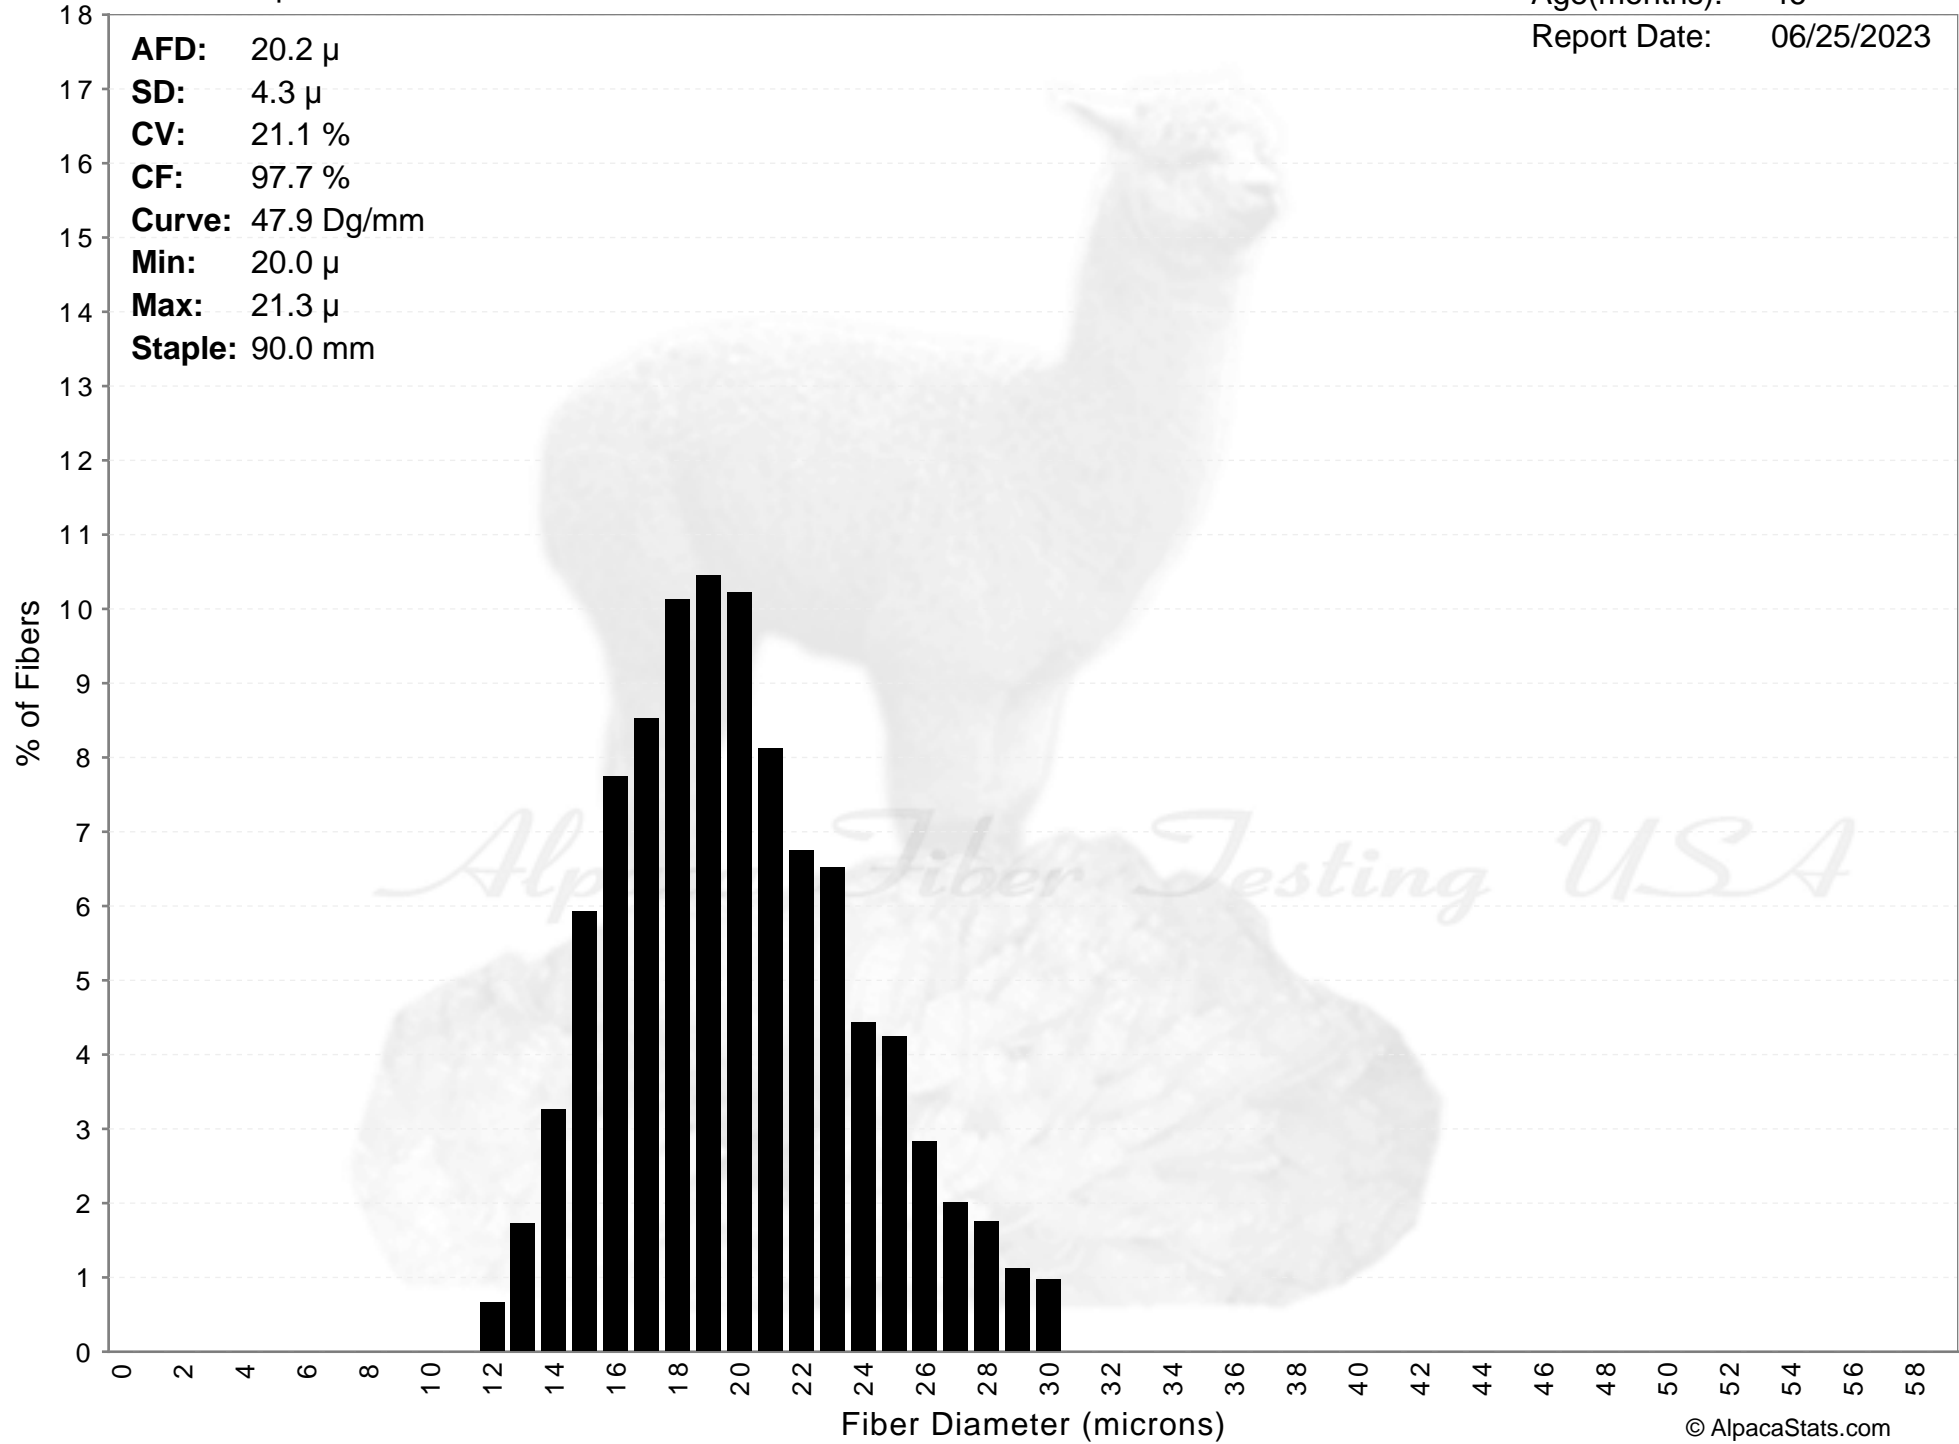

Brewster Alpacas

# LEXARINA BREW

Age(months): 46  
Report Date: 06/25/2023

**AFD:** 20.2  $\mu$   
**SD:** 4.3  $\mu$   
**CV:** 21.1 %  
**CF:** 97.7 %  
**Curve:** 47.9 Dg/mm  
**Min:** 20.0  $\mu$   
**Max:** 21.3  $\mu$   
**Staple:** 90.0 mm

# LEXARINA BREW

**AFD:** 20.2  $\mu$   
**SD:** 4.3  $\mu$   
**CV:** 21.1 %  
**CF:** 97.7 %  
**Curve:** 47.9 Dg/mm  
**Min:** 20.0  $\mu$   
**Max:** 21.3  $\mu$   
**Staple:** 90.0 mm