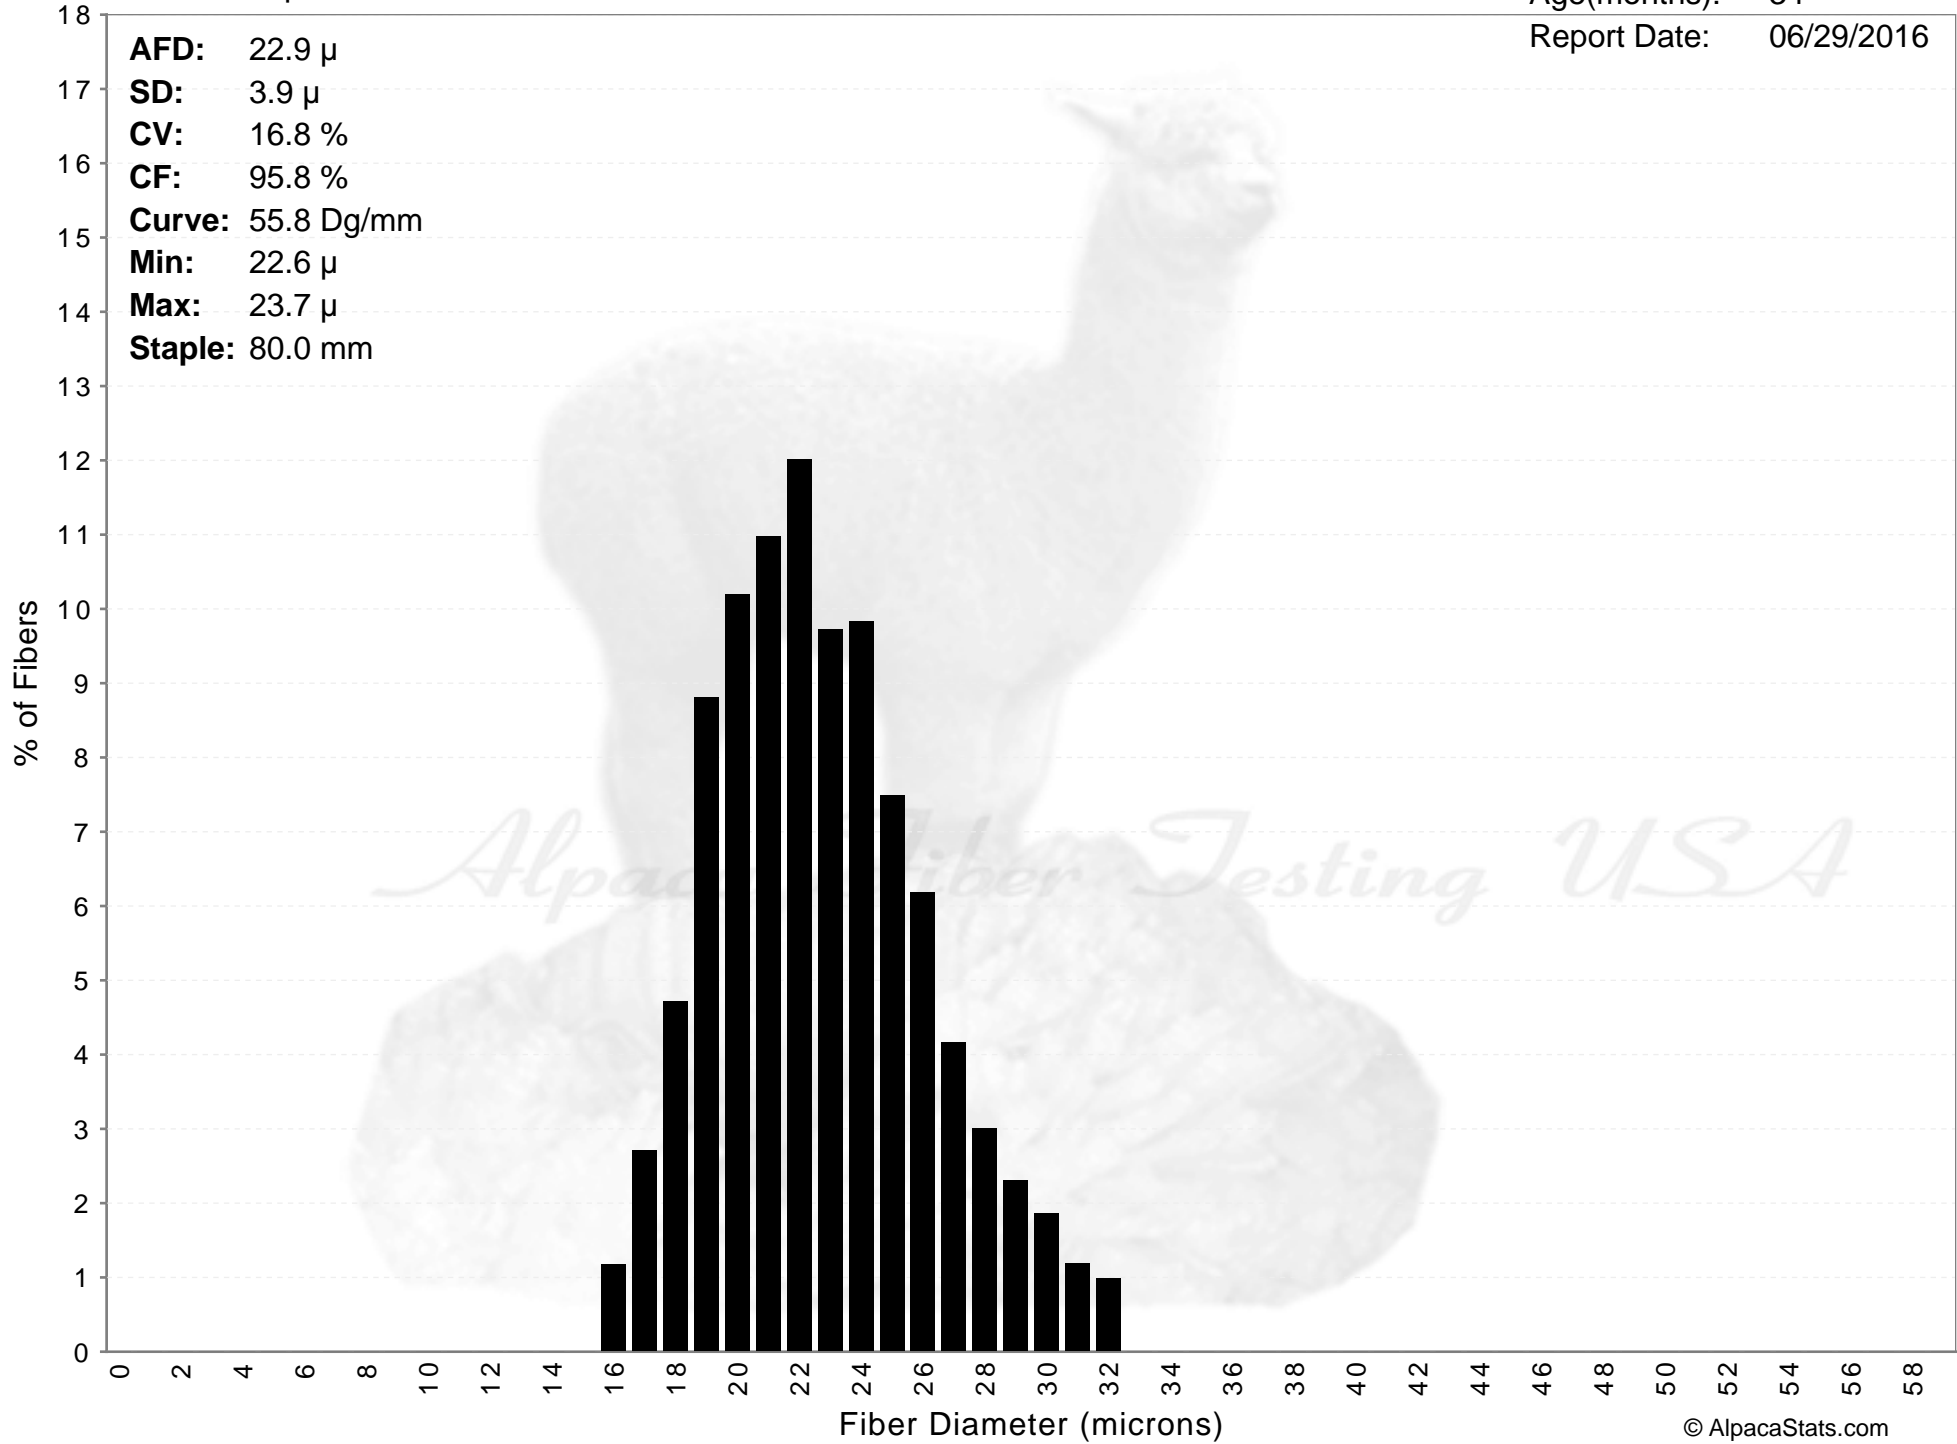

Que Sera Alpacas

# BRIANNA

Age(months): 34  
Report Date: 06/29/2016

**AFD:** 22.9  $\mu$   
**SD:** 3.9  $\mu$   
**CV:** 16.8 %  
**CF:** 95.8 %  
**Curve:** 55.8 Dg/mm  
**Min:** 22.6  $\mu$   
**Max:** 23.7  $\mu$   
**Staple:** 80.0 mm