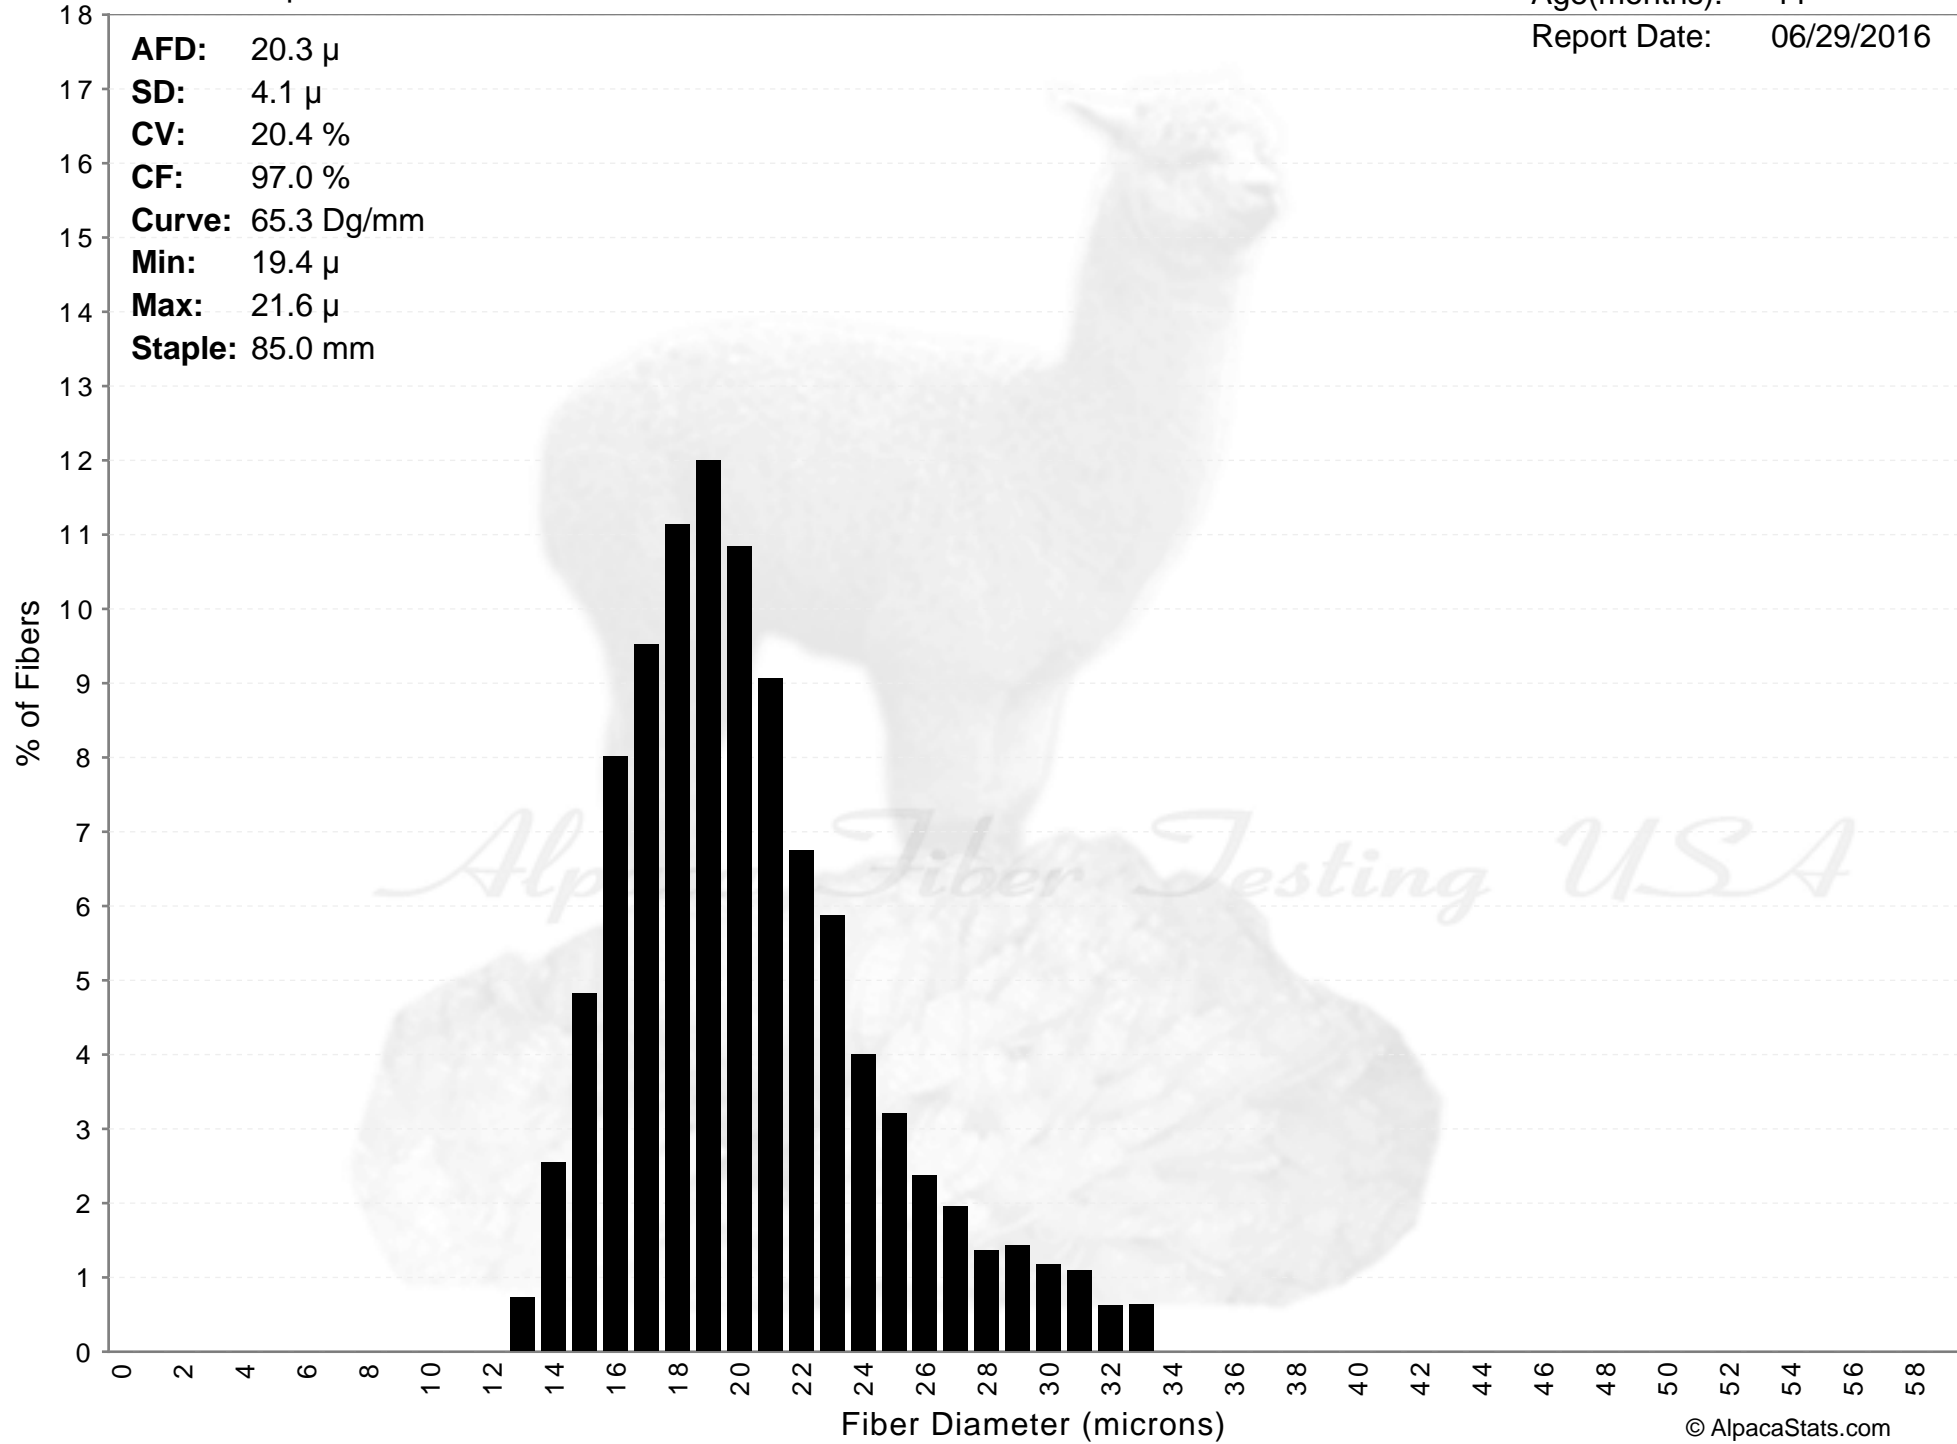

Que Sera Alpacas

# COMANCHE

Age(months): 44  
Report Date: 06/29/2016

**AFD:** 20.3  $\mu$   
**SD:** 4.1  $\mu$   
**CV:** 20.4 %  
**CF:** 97.0 %  
**Curve:** 65.3 Dg/mm  
**Min:** 19.4  $\mu$   
**Max:** 21.6  $\mu$   
**Staple:** 85.0 mm