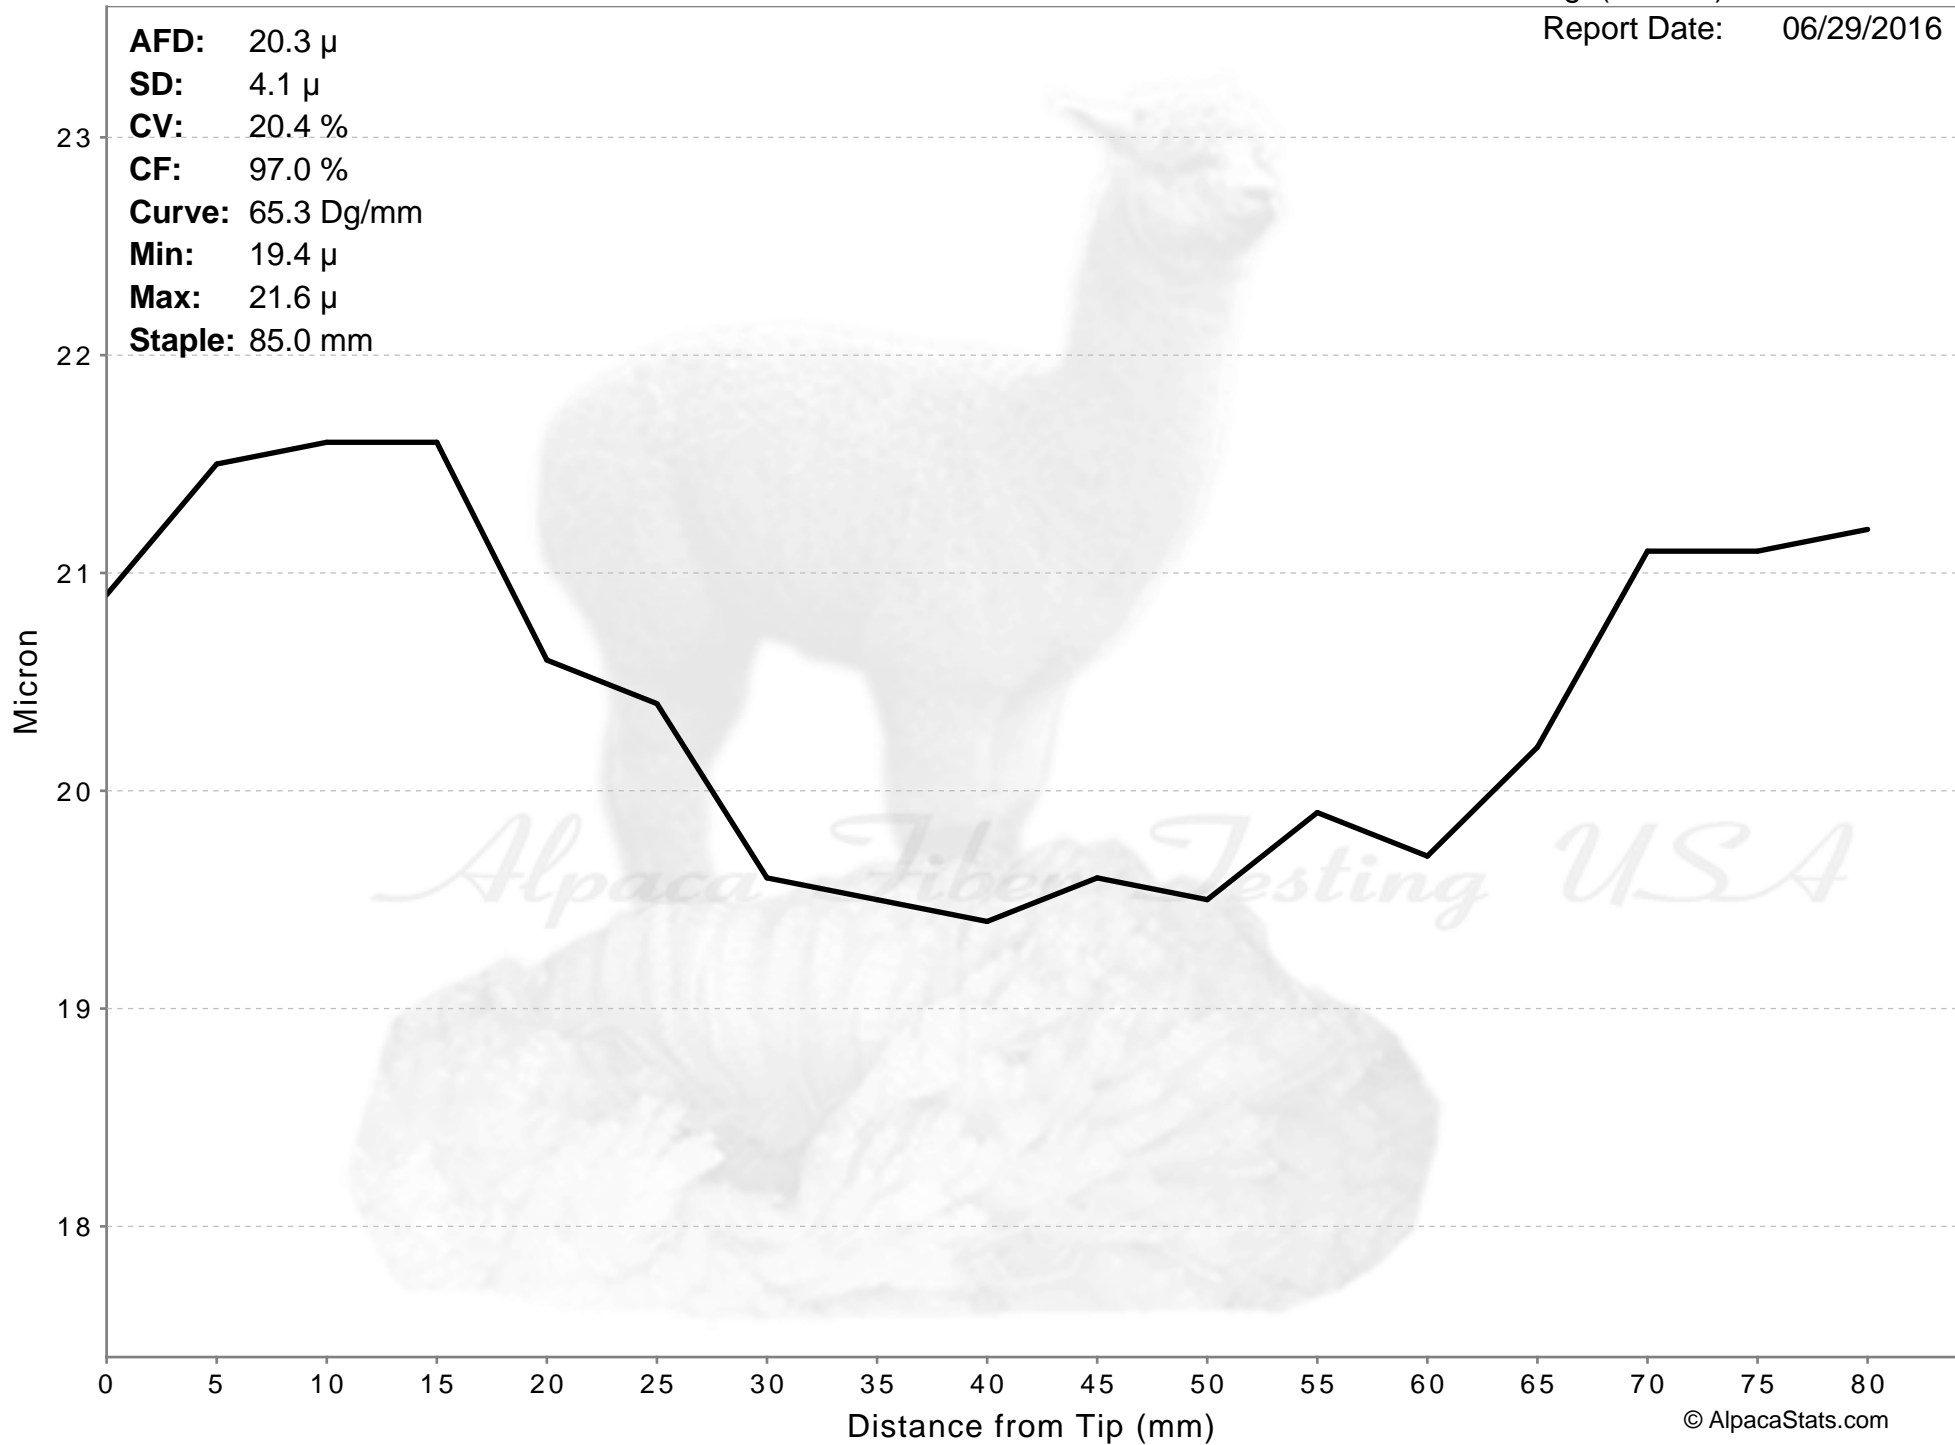

# COMANCHE

Age(months): 44  
Report Date: 06/29/2016

**AFD:** 20.3  $\mu$   
**SD:** 4.1  $\mu$   
**CV:** 20.4 %  
**CF:** 97.0 %  
**Curve:** 65.3 Dg/mm  
**Min:** 19.4  $\mu$   
**Max:** 21.6  $\mu$   
**Staple:** 85.0 mm