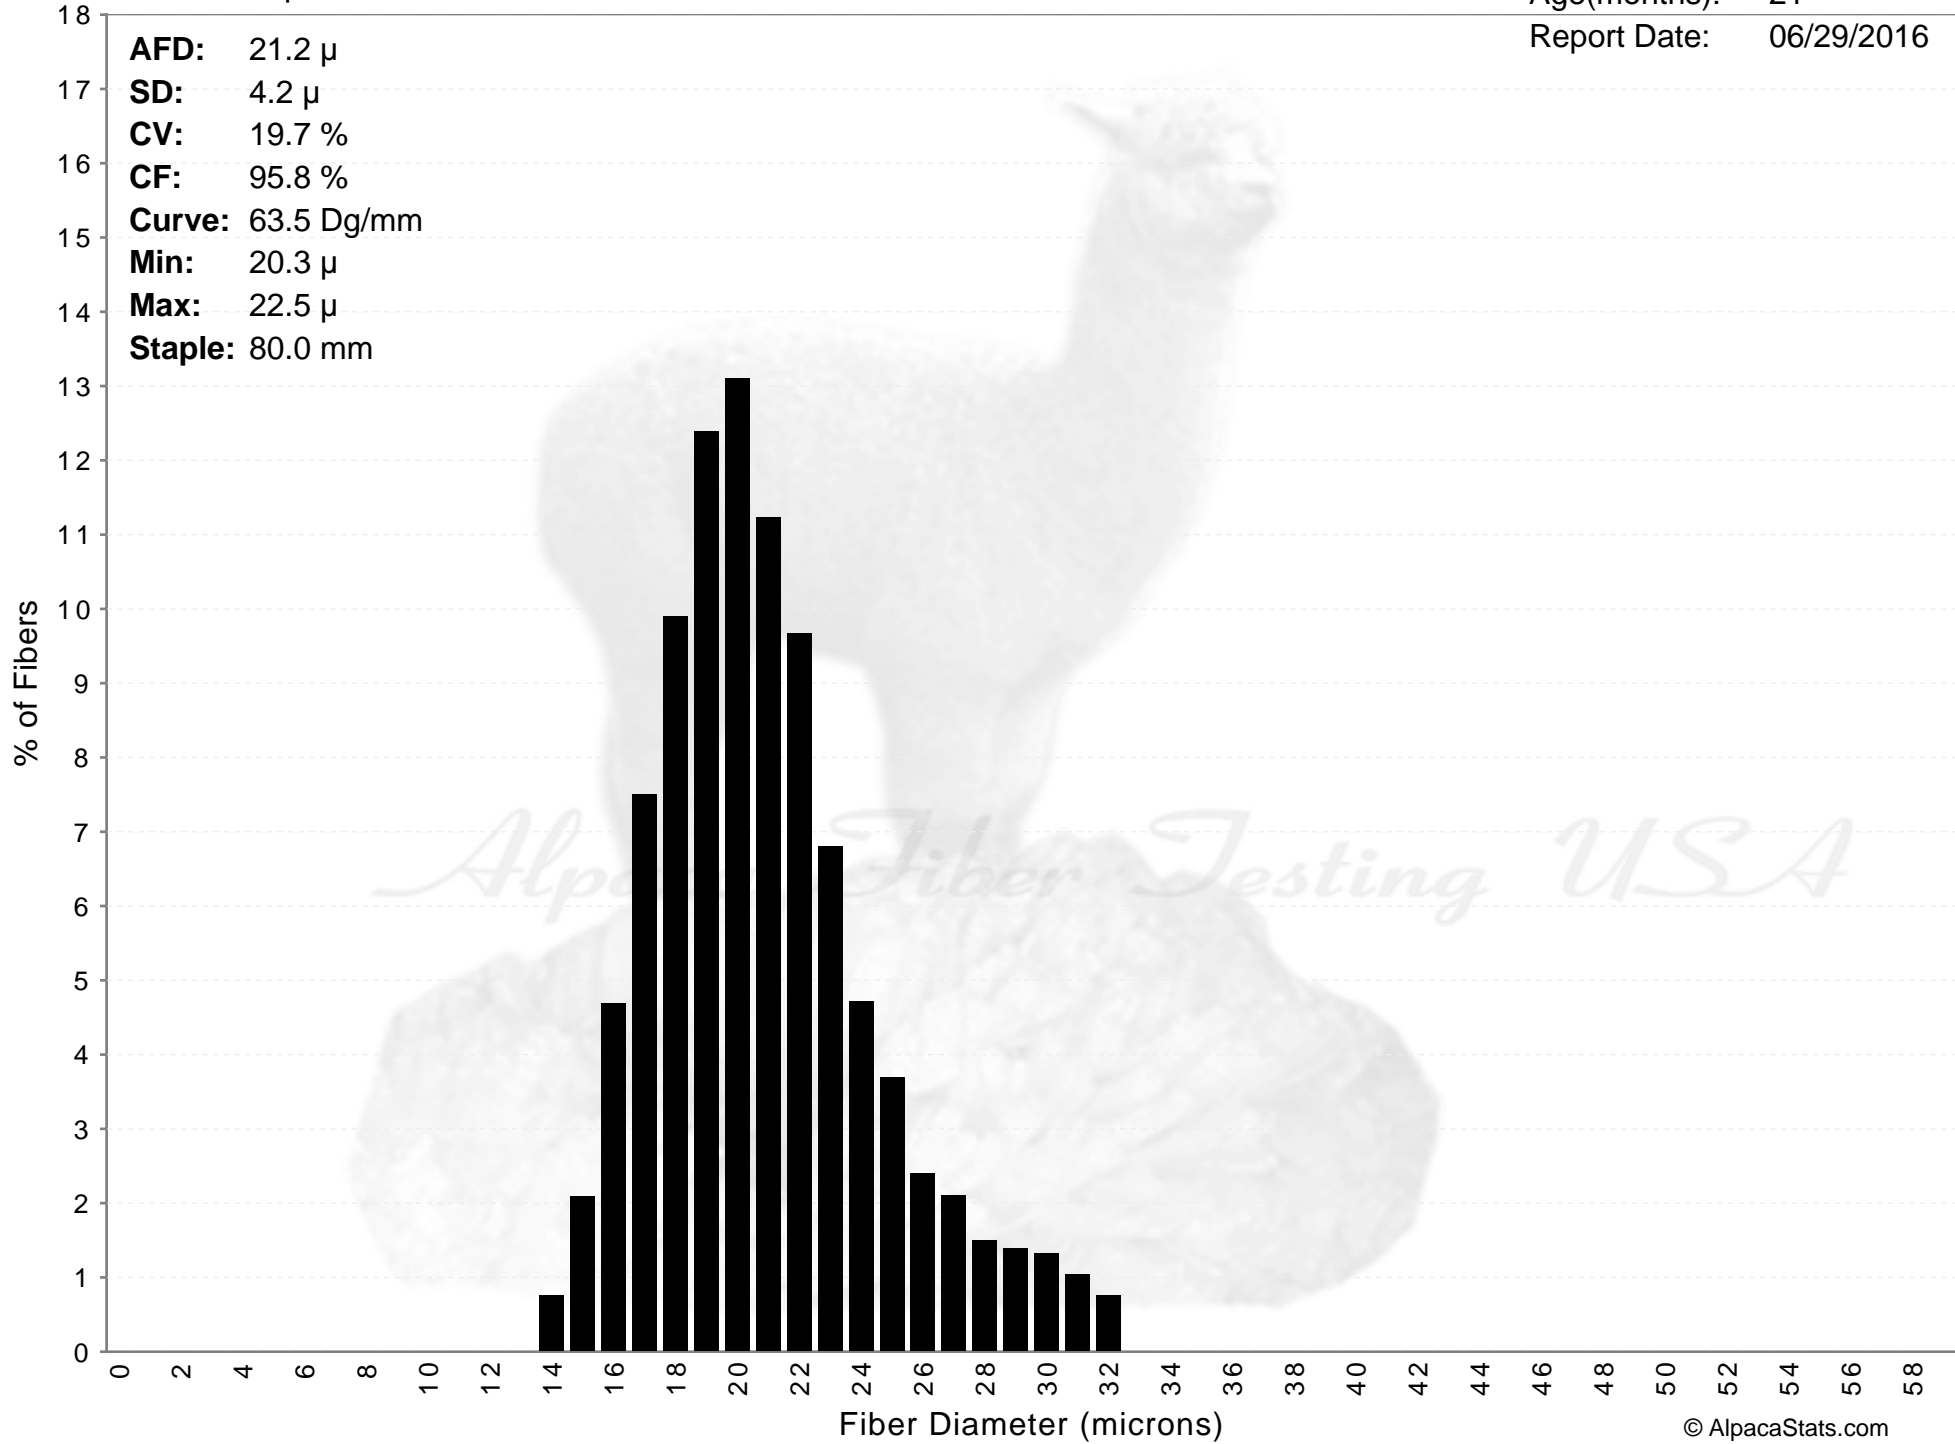

Que Sera Alpacas

# RANIE

Age(months): 21  
Report Date: 06/29/2016

**AFD:** 21.2  $\mu$   
**SD:** 4.2  $\mu$   
**CV:** 19.7 %  
**CF:** 95.8 %  
**Curve:** 63.5 Dg/mm  
**Min:** 20.3  $\mu$   
**Max:** 22.5  $\mu$   
**Staple:** 80.0 mm