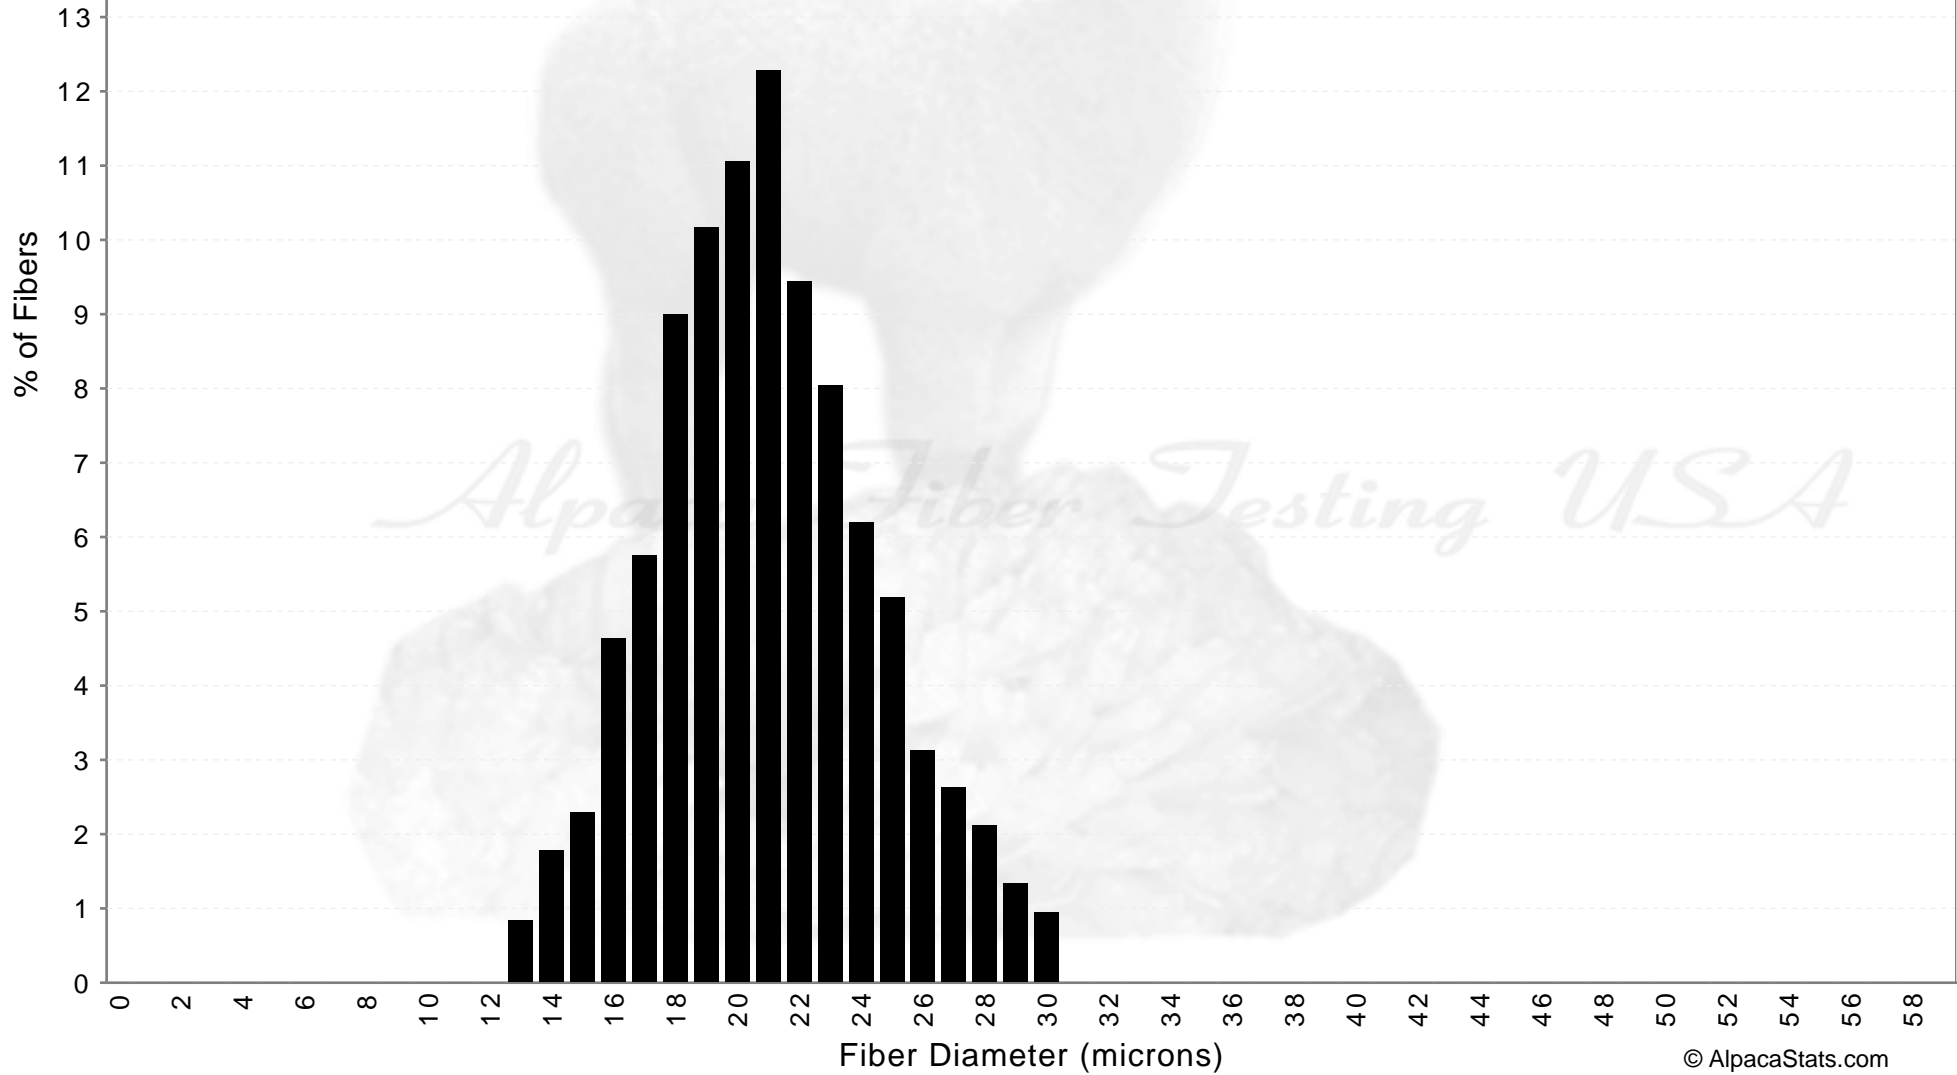

The Alpacarosa

# GOLDEN GIRL

Age(months): 11  
Report Date: 08/04/2011

**AFD:** 21.2  $\mu$   
**SD:** 4.1  $\mu$   
**CV:** 19.1 %  
**CF:** 97.5 %  
**Curve:** 31.7 Dg/mm  
**Min:** 19.9  $\mu$   
**Max:** 22.9  $\mu$   
**Staple:** 100.0 mm