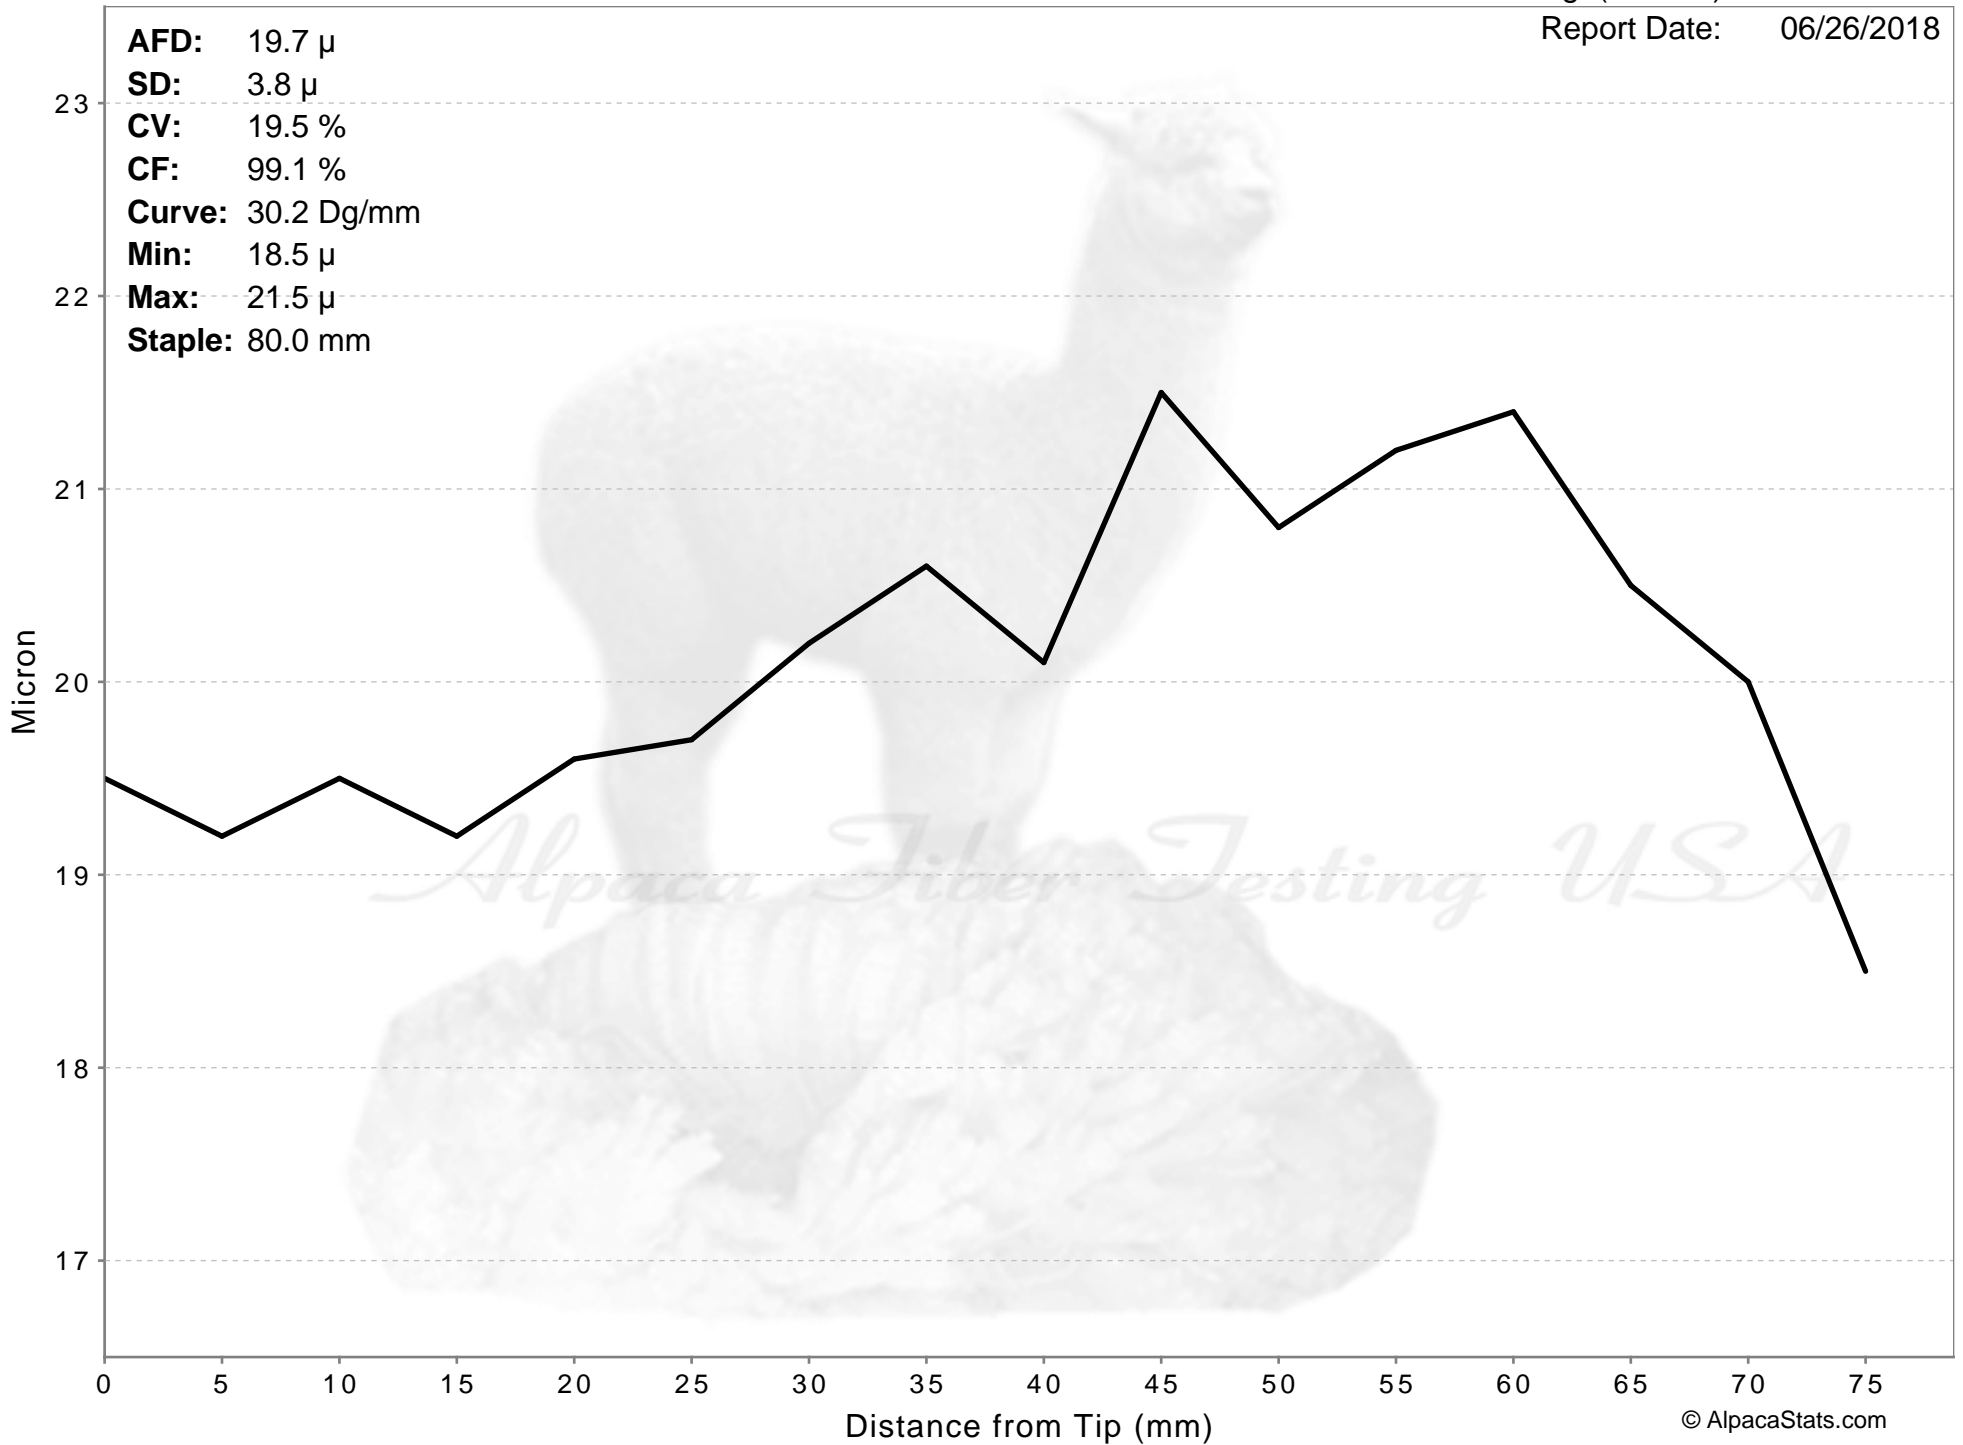

# TWF PERUVIAN MCGREGOR

Age(months): 8

Report Date: 06/26/2018

**AFD:** 19.7  $\mu$   
**SD:** 3.8  $\mu$   
**CV:** 19.5 %  
**CF:** 99.1 %  
**Curve:** 30.2 Dg/mm  
**Min:** 18.5  $\mu$   
**Max:** 21.5  $\mu$   
**Staple:** 80.0 mm

# TWF PERUVIAN MCGREGOR

**AFD:** 19.7  $\mu$   
**SD:** 3.8  $\mu$   
**CV:** 19.5 %  
**CF:** 99.1 %  
**Curve:** 30.2 Dg/mm  
**Min:** 18.5  $\mu$   
**Max:** 21.5  $\mu$   
**Staple:** 80.0 mm

*Alpaca Fiber Testing USA*