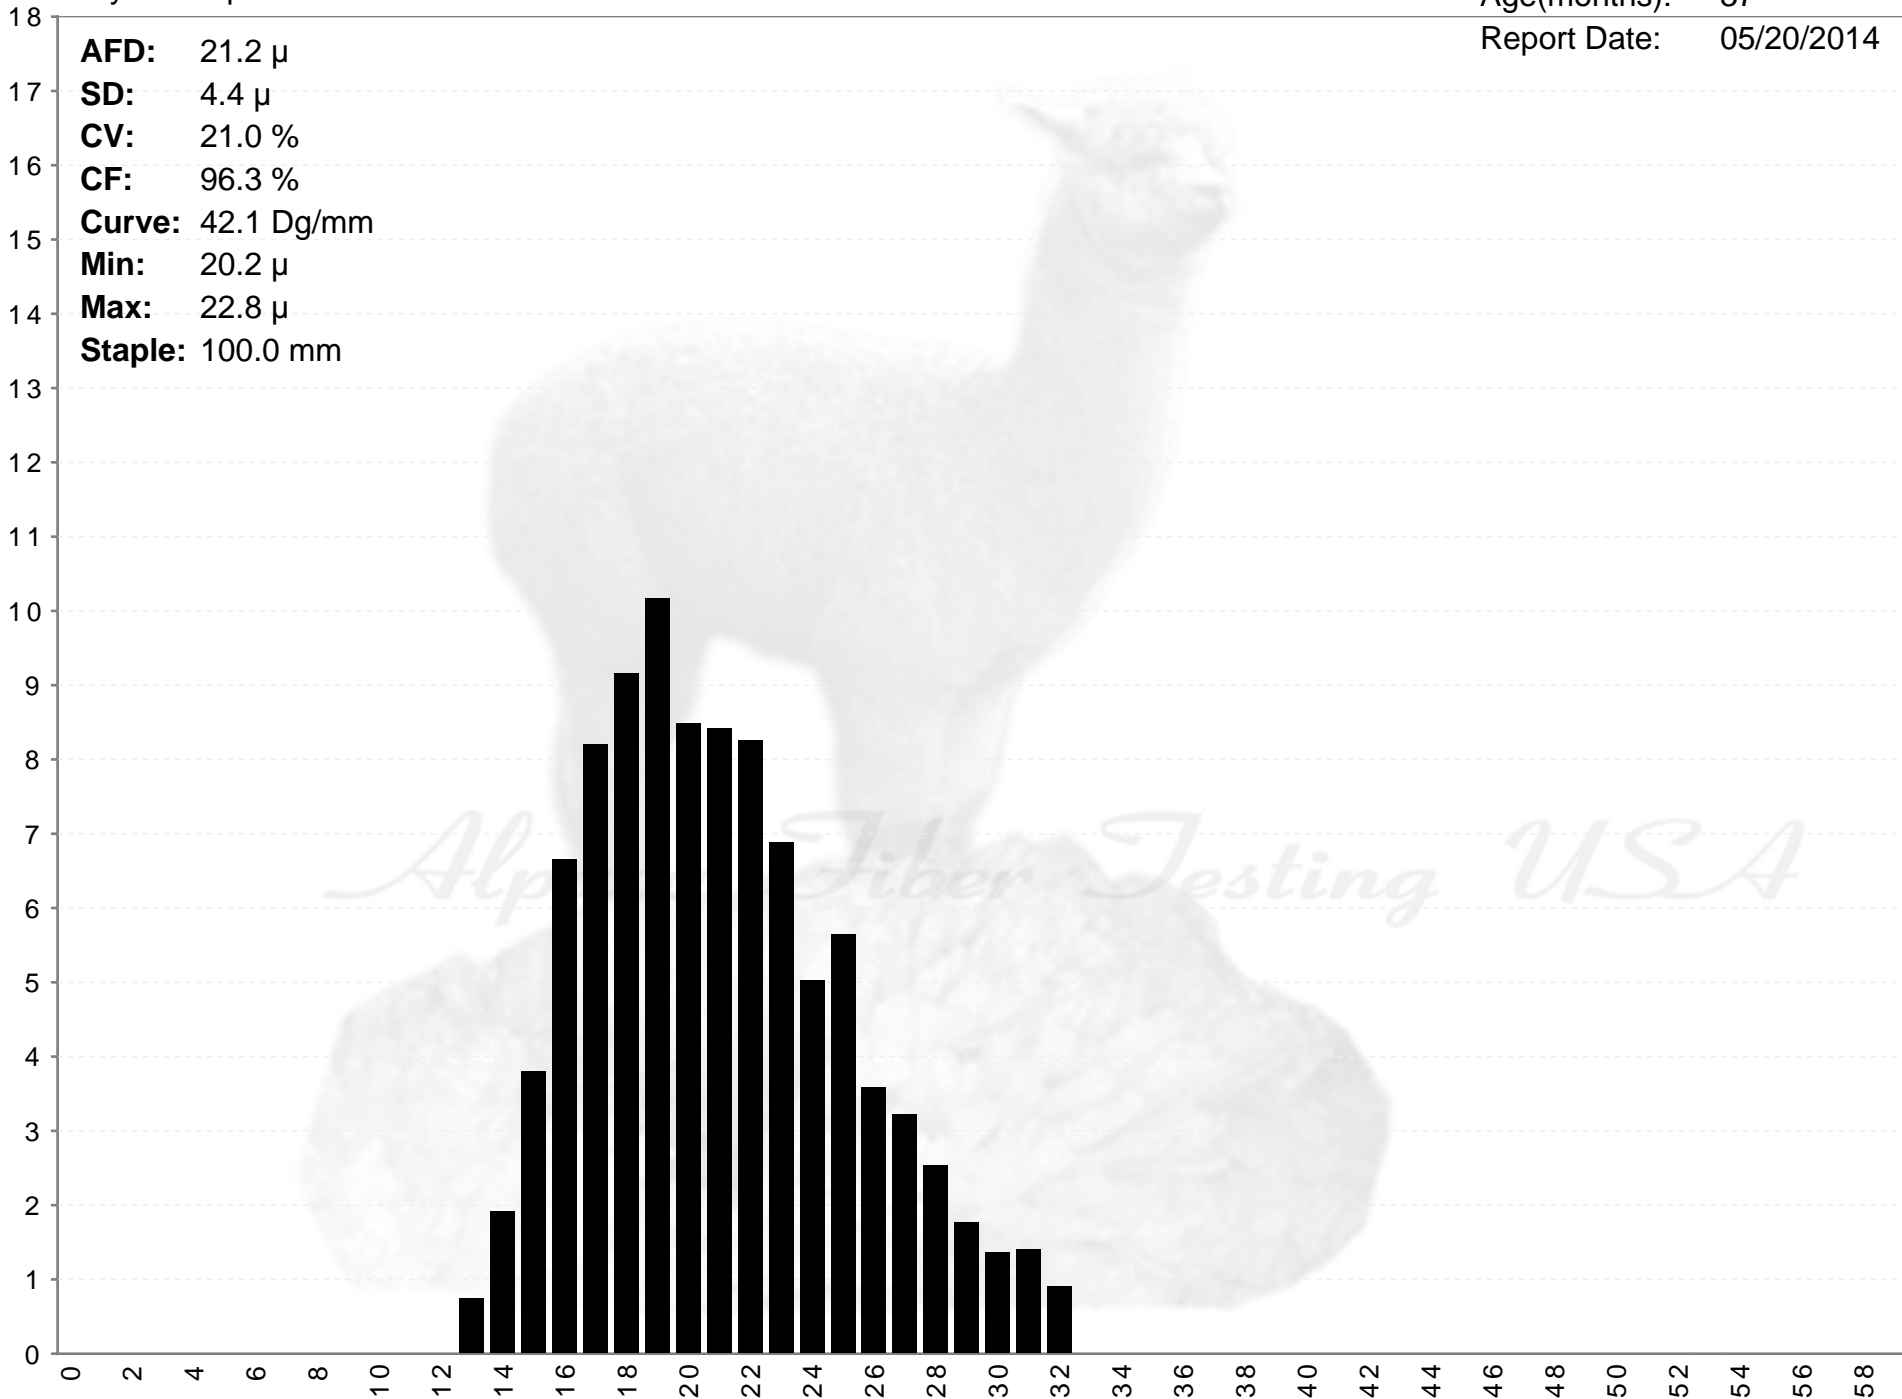

Clayfarm Alpacas **MFI & TNT PERUVIAN FOREVER GREAT**

Age(months): 37  
 Report Date: 05/20/2014

**AFD:** 21.2  $\mu$   
**SD:** 4.4  $\mu$   
**CV:** 21.0 %  
**CF:** 96.3 %  
**Curve:** 42.1 Dg/mm  
**Min:** 20.2  $\mu$   
**Max:** 22.8  $\mu$   
**Staple:** 100.0 mm

% of Fibers

Fiber Diameter (microns)

**AFD:** 21.2  $\mu$   
**SD:** 4.4  $\mu$   
**CV:** 21.0 %  
**CF:** 96.3 %  
**Curve:** 42.1 Dg/mm  
**Min:** 20.2  $\mu$   
**Max:** 22.8  $\mu$   
**Staple:** 100.0 mm