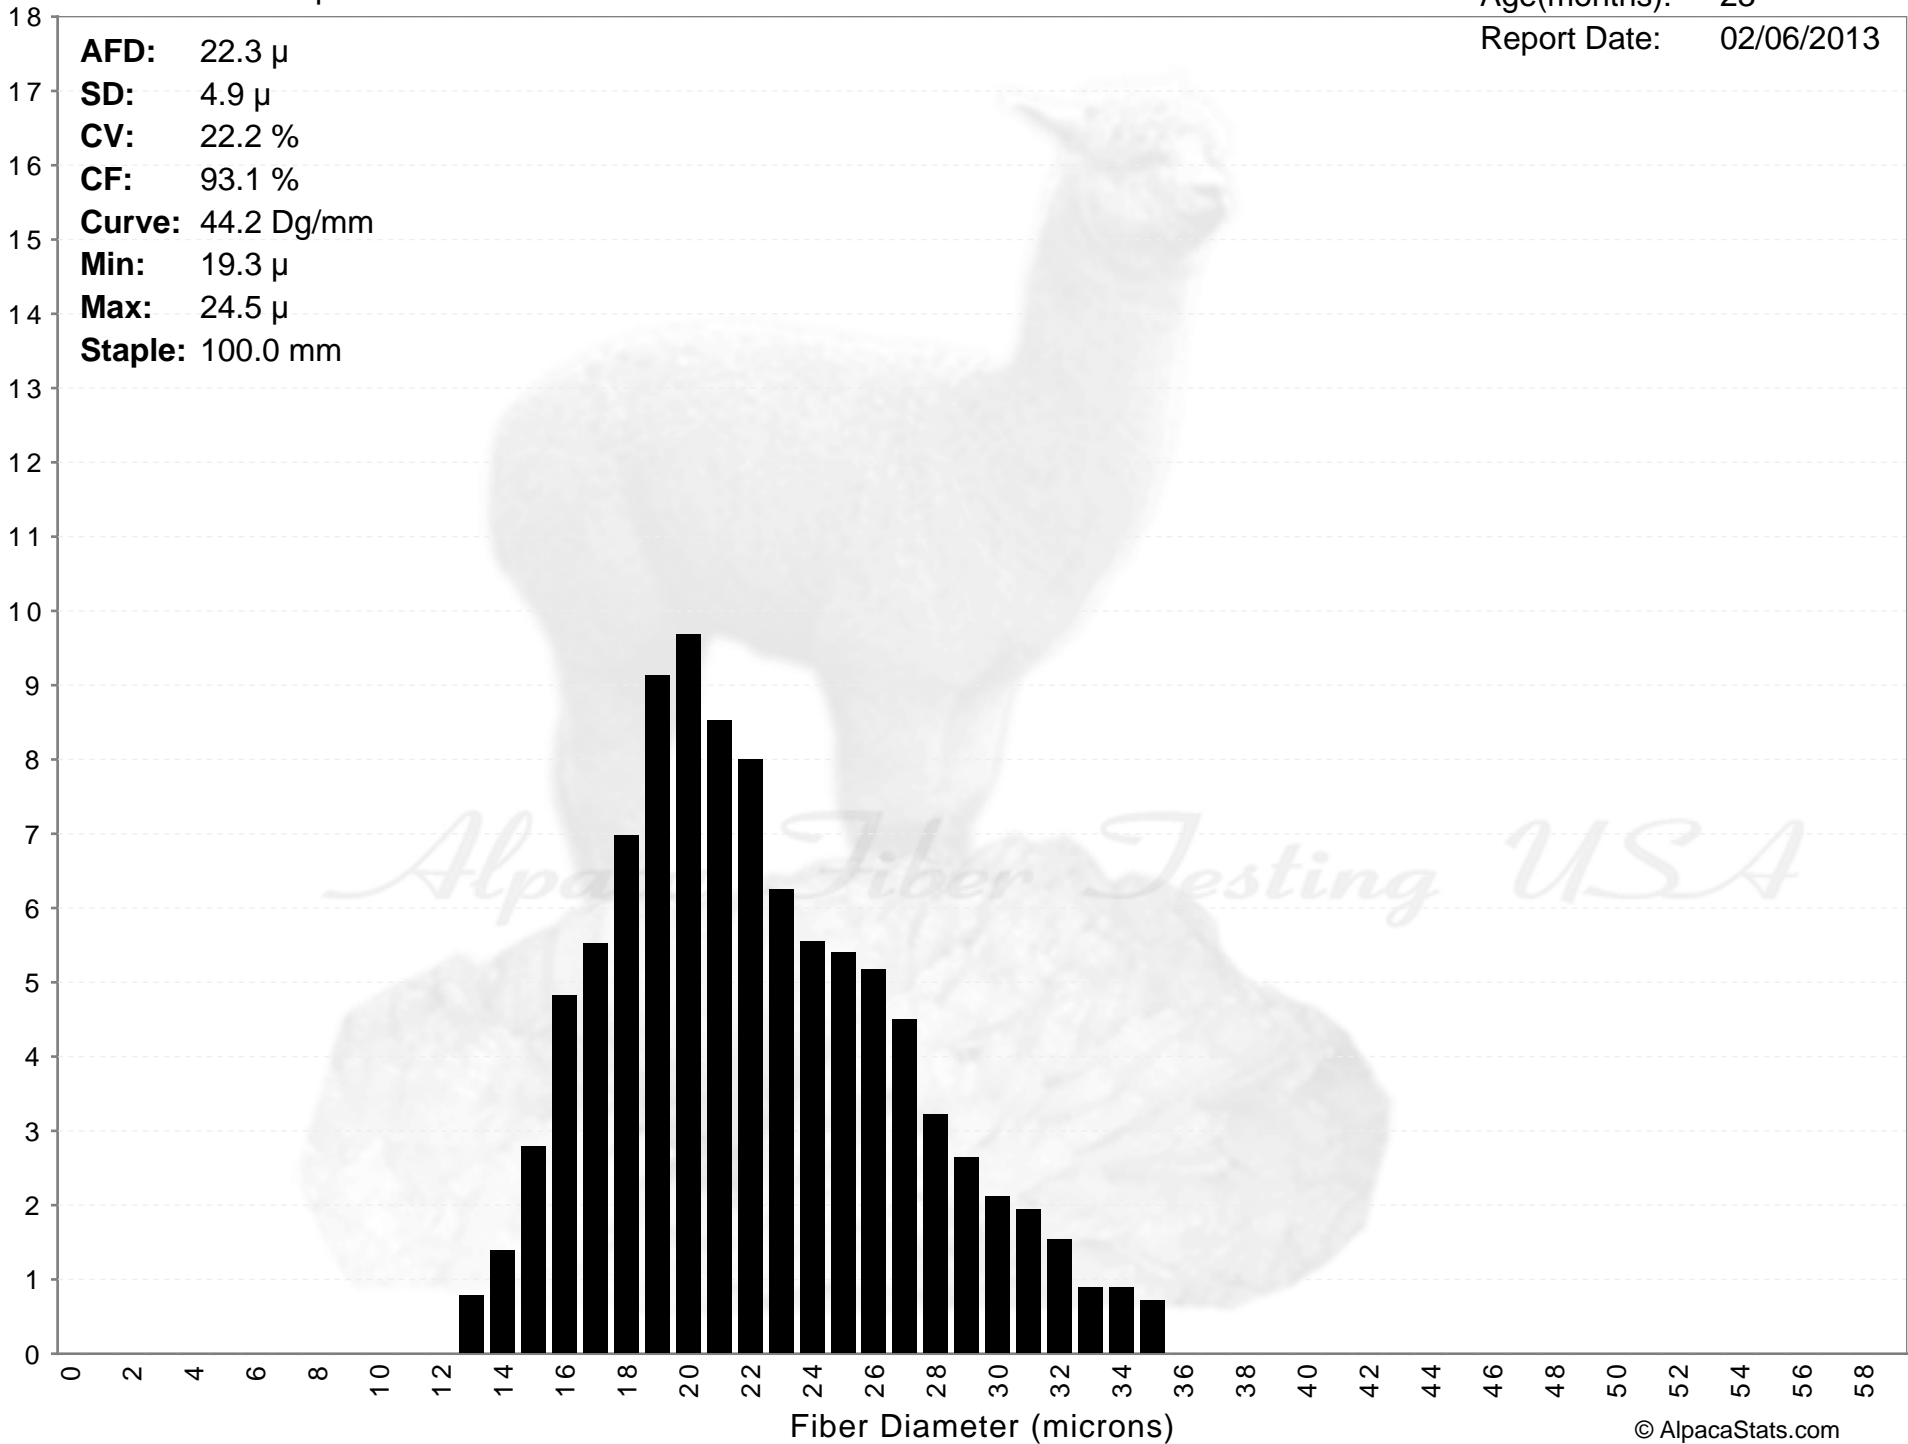

Las Flores del Altiplano

LF DEL A HONEYSUCKLE

Age(months): 23
Report Date: 02/06/2013

AFD: 22.3 μ
SD: 4.9 μ
CV: 22.2 %
CF: 93.1 %
Curve: 44.2 Dg/mm
Min: 19.3 μ
Max: 24.5 μ
Staple: 100.0 mm

% of Fibers

Alpaca Fiber Testing USA