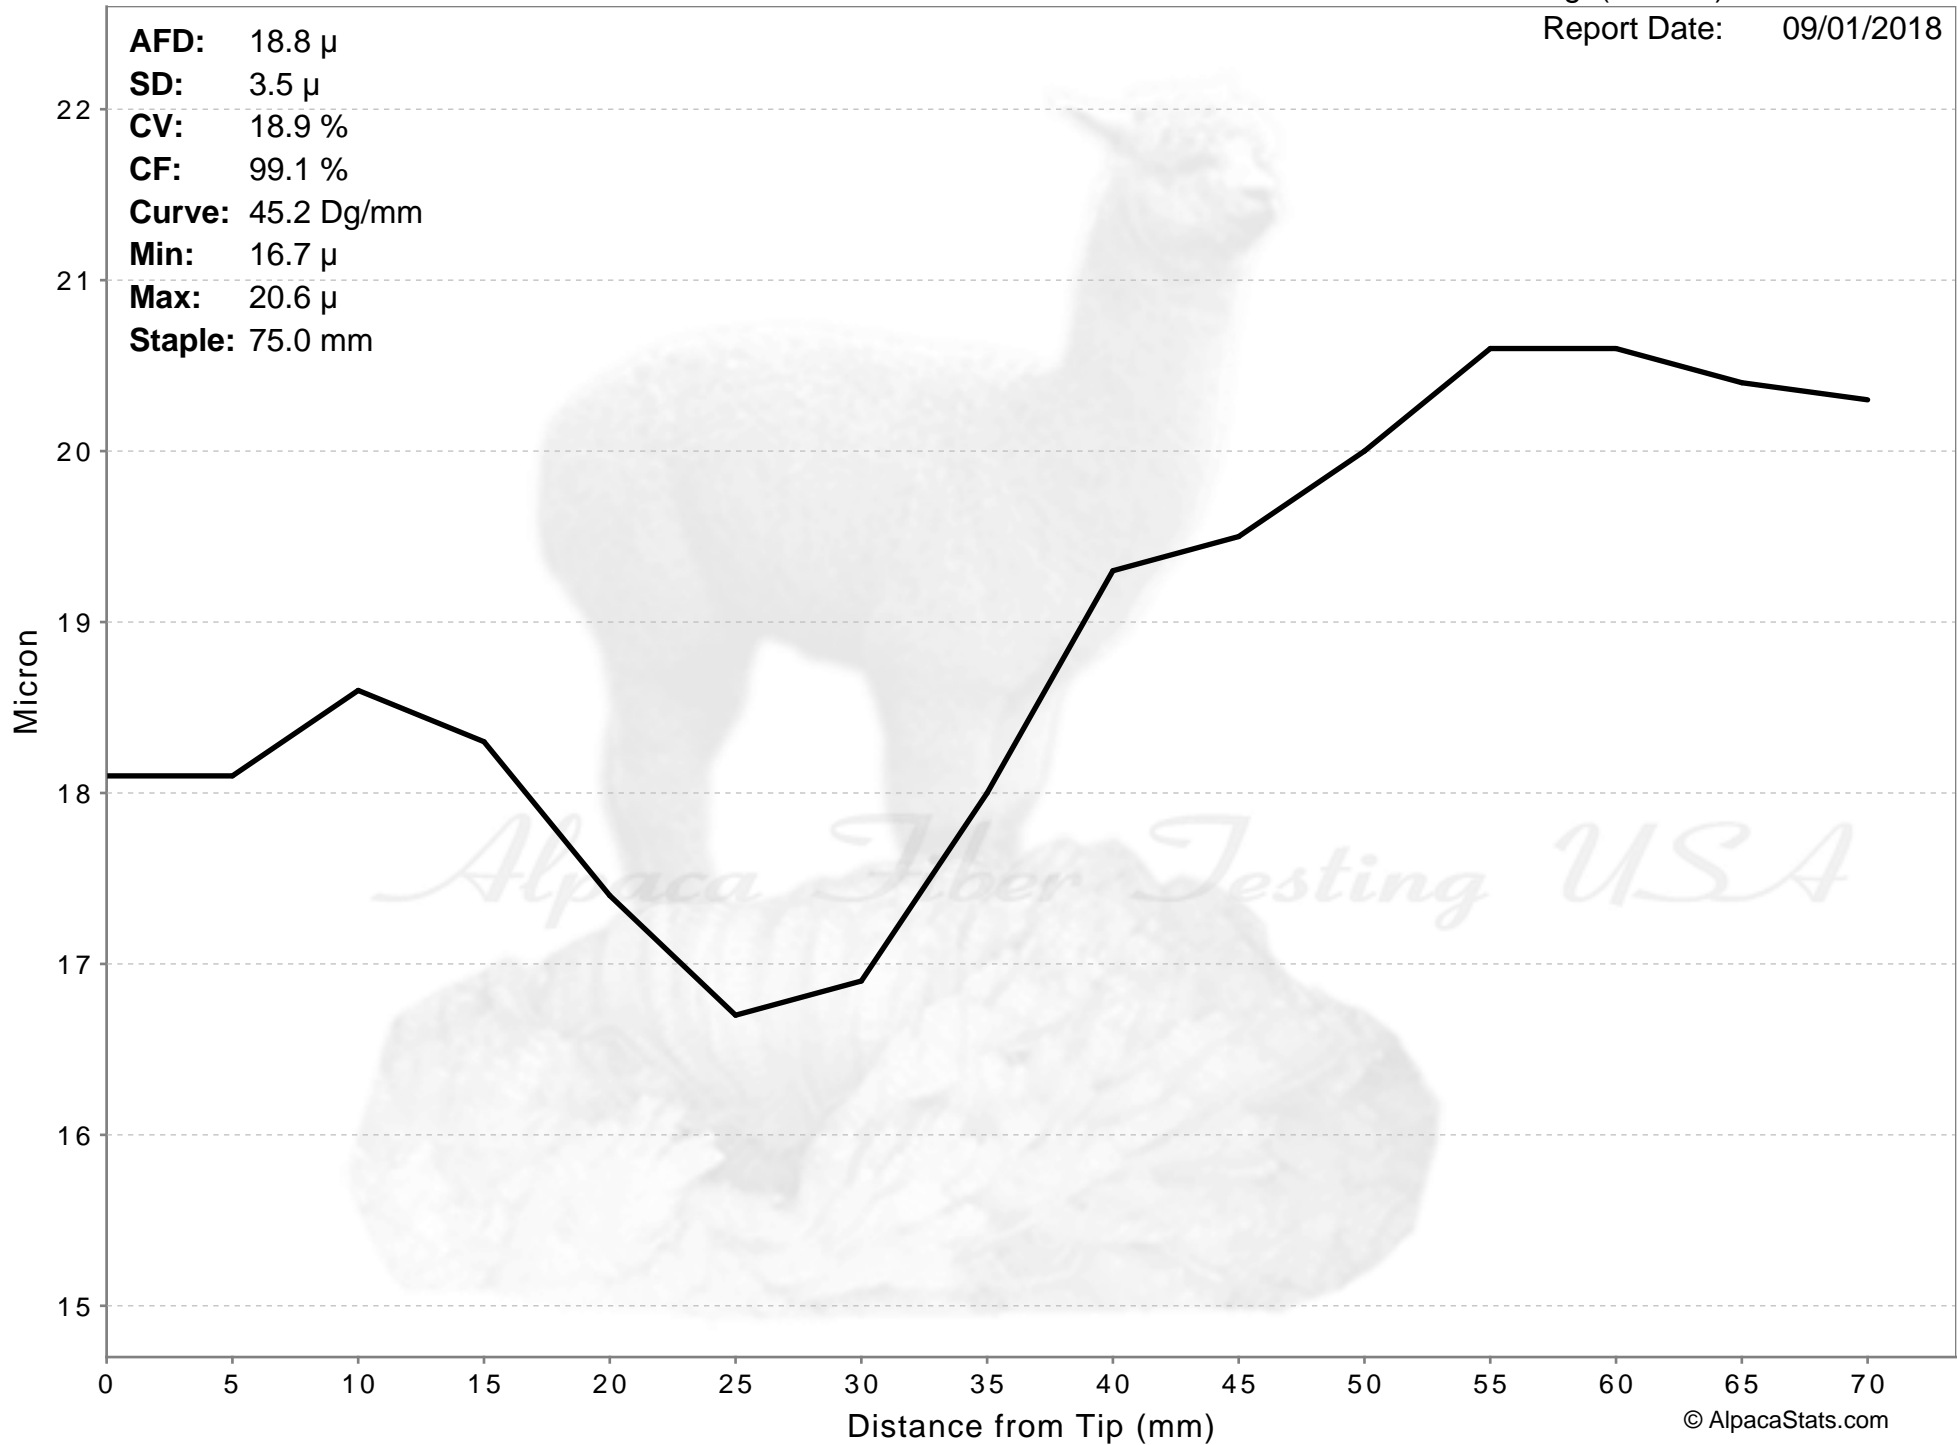

Las Flores del Altiplano

# GEORGIA

Age(months): 10  
Report Date: 09/01/2018

**AFD:** 18.8  $\mu$   
**SD:** 3.5  $\mu$   
**CV:** 18.9 %  
**CF:** 99.1 %  
**Curve:** 45.2 Dg/mm  
**Min:** 16.7  $\mu$   
**Max:** 20.6  $\mu$   
**Staple:** 75.0 mm

% of Fibers

Alpaca Fiber Testing USA

**AFD:** 18.8  $\mu$   
**SD:** 3.5  $\mu$   
**CV:** 18.9 %  
**CF:** 99.1 %  
**Curve:** 45.2 Dg/mm  
**Min:** 16.7  $\mu$   
**Max:** 20.6  $\mu$   
**Staple:** 75.0 mm