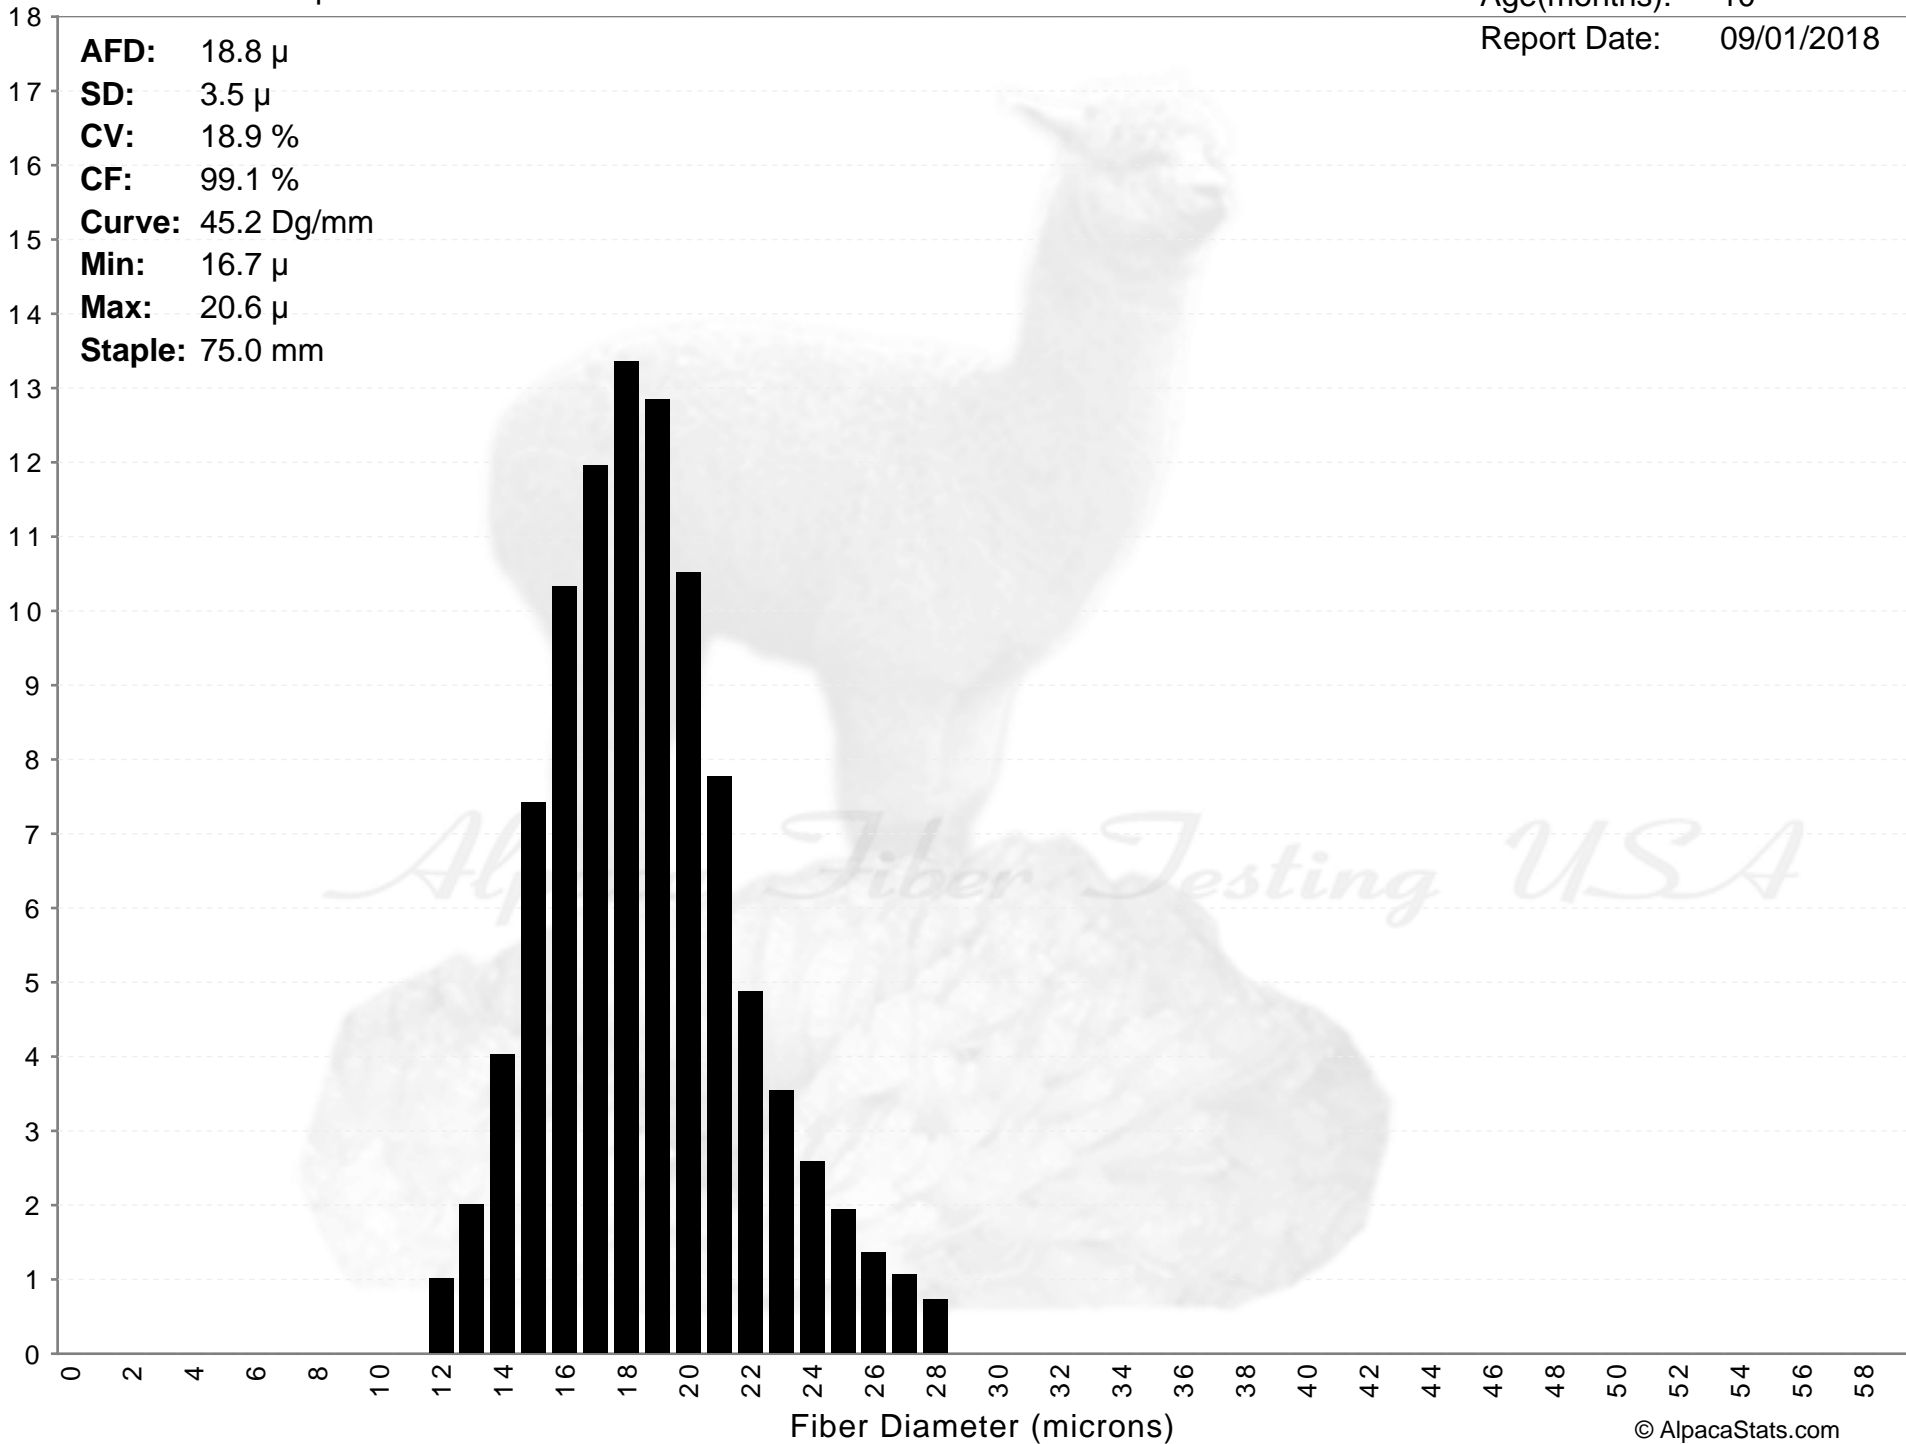

Las Flores del Altiplano

# GEORGIA

Age(months): 10  
Report Date: 09/01/2018

**AFD:** 18.8  $\mu$   
**SD:** 3.5  $\mu$   
**CV:** 18.9 %  
**CF:** 99.1 %  
**Curve:** 45.2 Dg/mm  
**Min:** 16.7  $\mu$   
**Max:** 20.6  $\mu$   
**Staple:** 75.0 mm

% of Fibers

Alpaca Fiber Testing USA

**AFD:** 18.8  $\mu$   
**SD:** 3.5  $\mu$   
**CV:** 18.9 %  
**CF:** 99.1 %  
**Curve:** 45.2 Dg/mm  
**Min:** 16.7  $\mu$   
**Max:** 20.6  $\mu$   
**Staple:** 75.0 mm