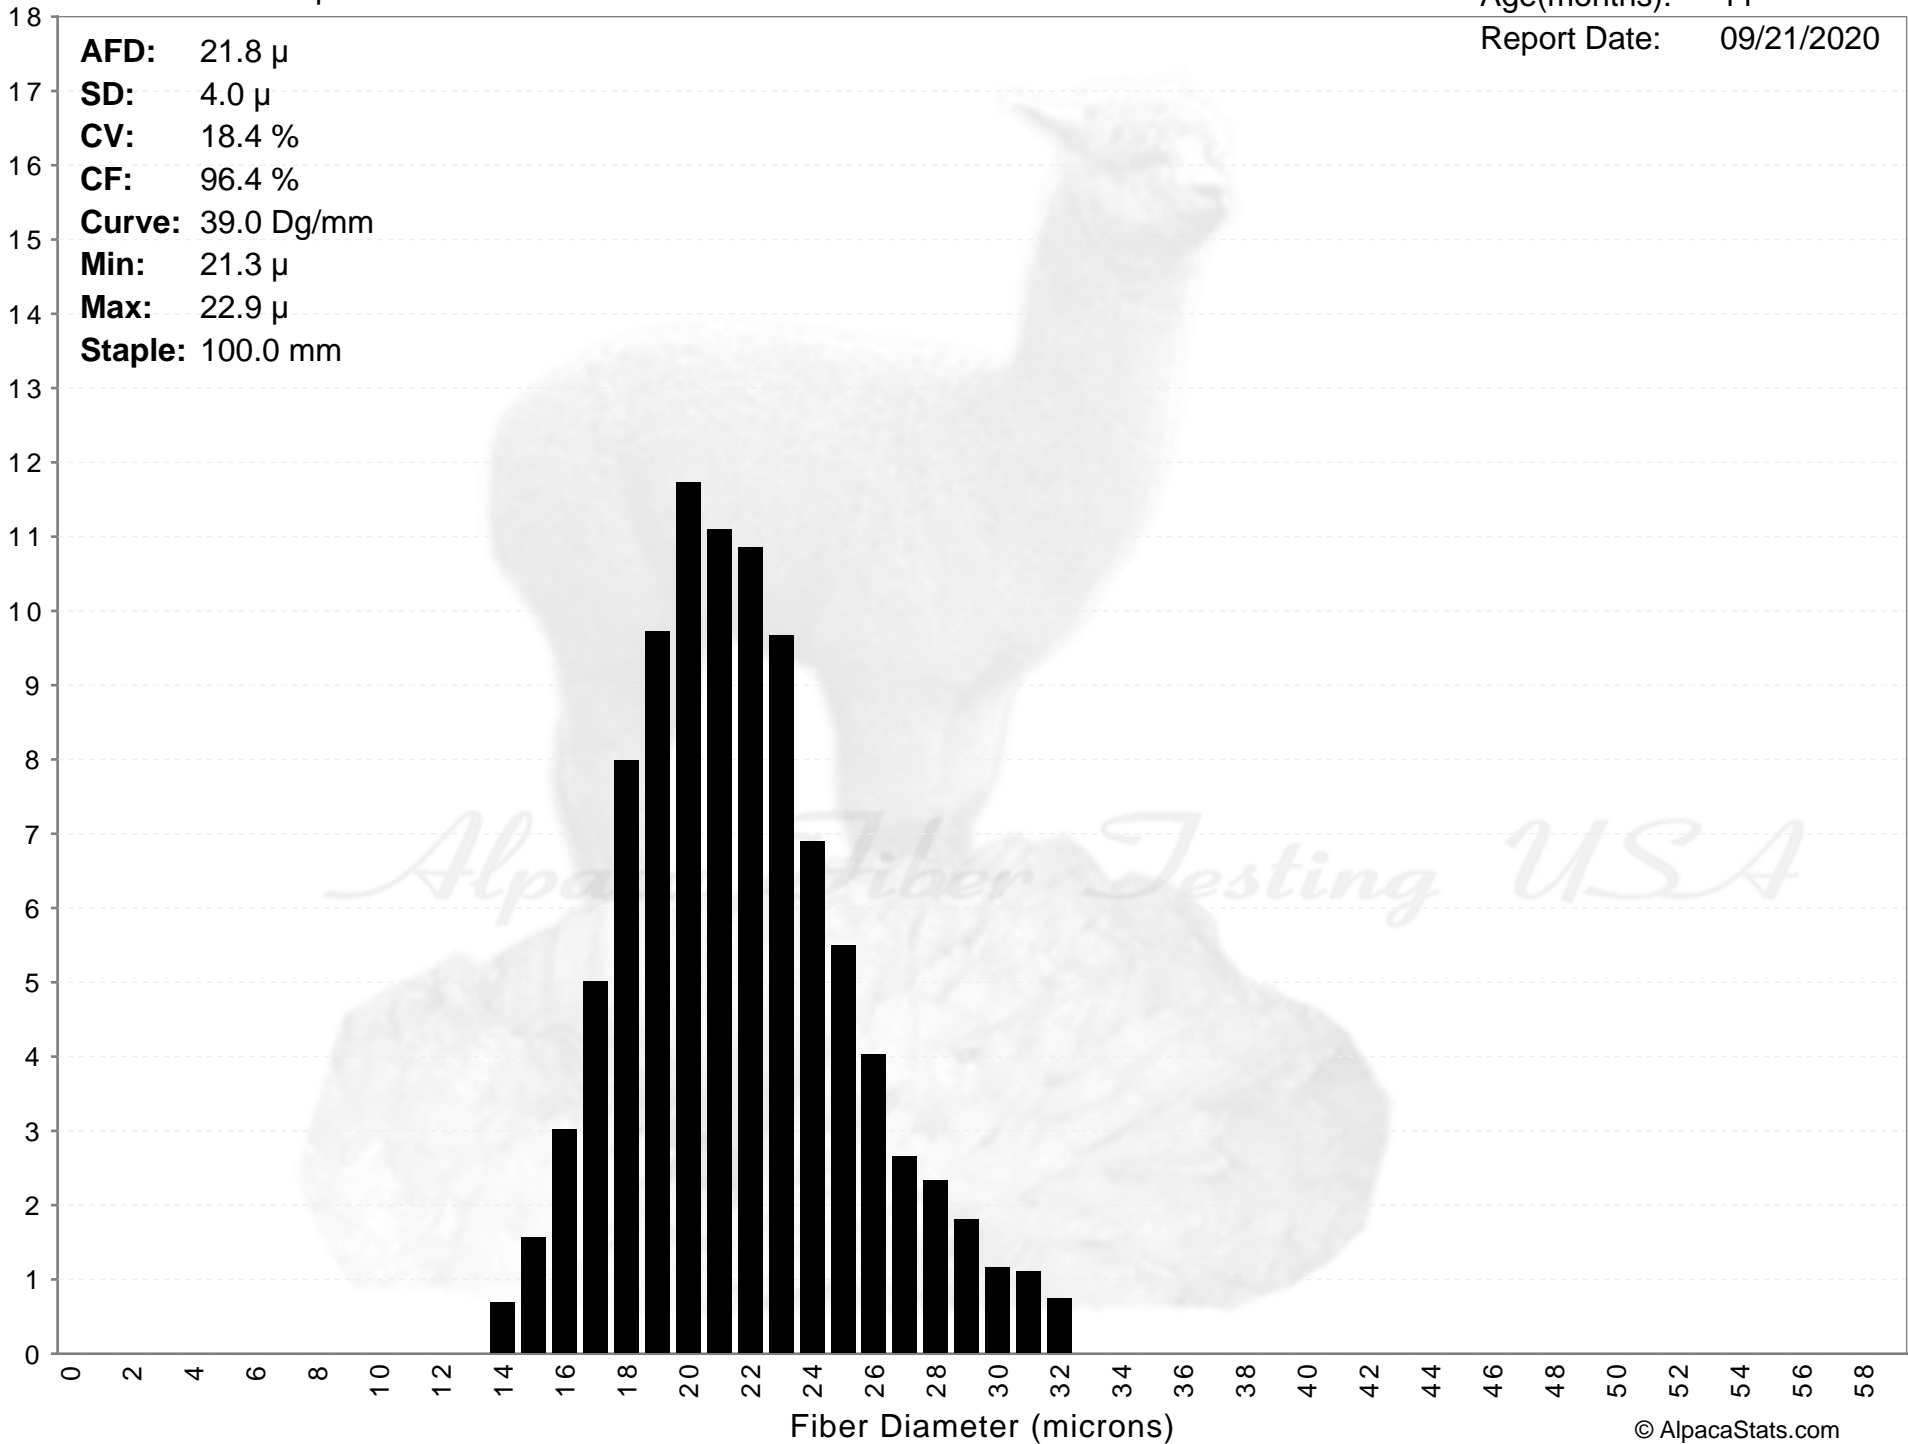

Las Flores del Altiplano

# LILIKOI

Age(months): 11  
Report Date: 09/21/2020

**AFD:** 21.8  $\mu$   
**SD:** 4.0  $\mu$   
**CV:** 18.4 %  
**CF:** 96.4 %  
**Curve:** 39.0 Dg/mm  
**Min:** 21.3  $\mu$   
**Max:** 22.9  $\mu$   
**Staple:** 100.0 mm

% of Fibers

Alpaca Fiber Testing USA

**AFD:** 21.8  $\mu$   
**SD:** 4.0  $\mu$   
**CV:** 18.4 %  
**CF:** 96.4 %  
**Curve:** 39.0 Dg/mm  
**Min:** 21.3  $\mu$   
**Max:** 22.9  $\mu$   
**Staple:** 100.0 mm