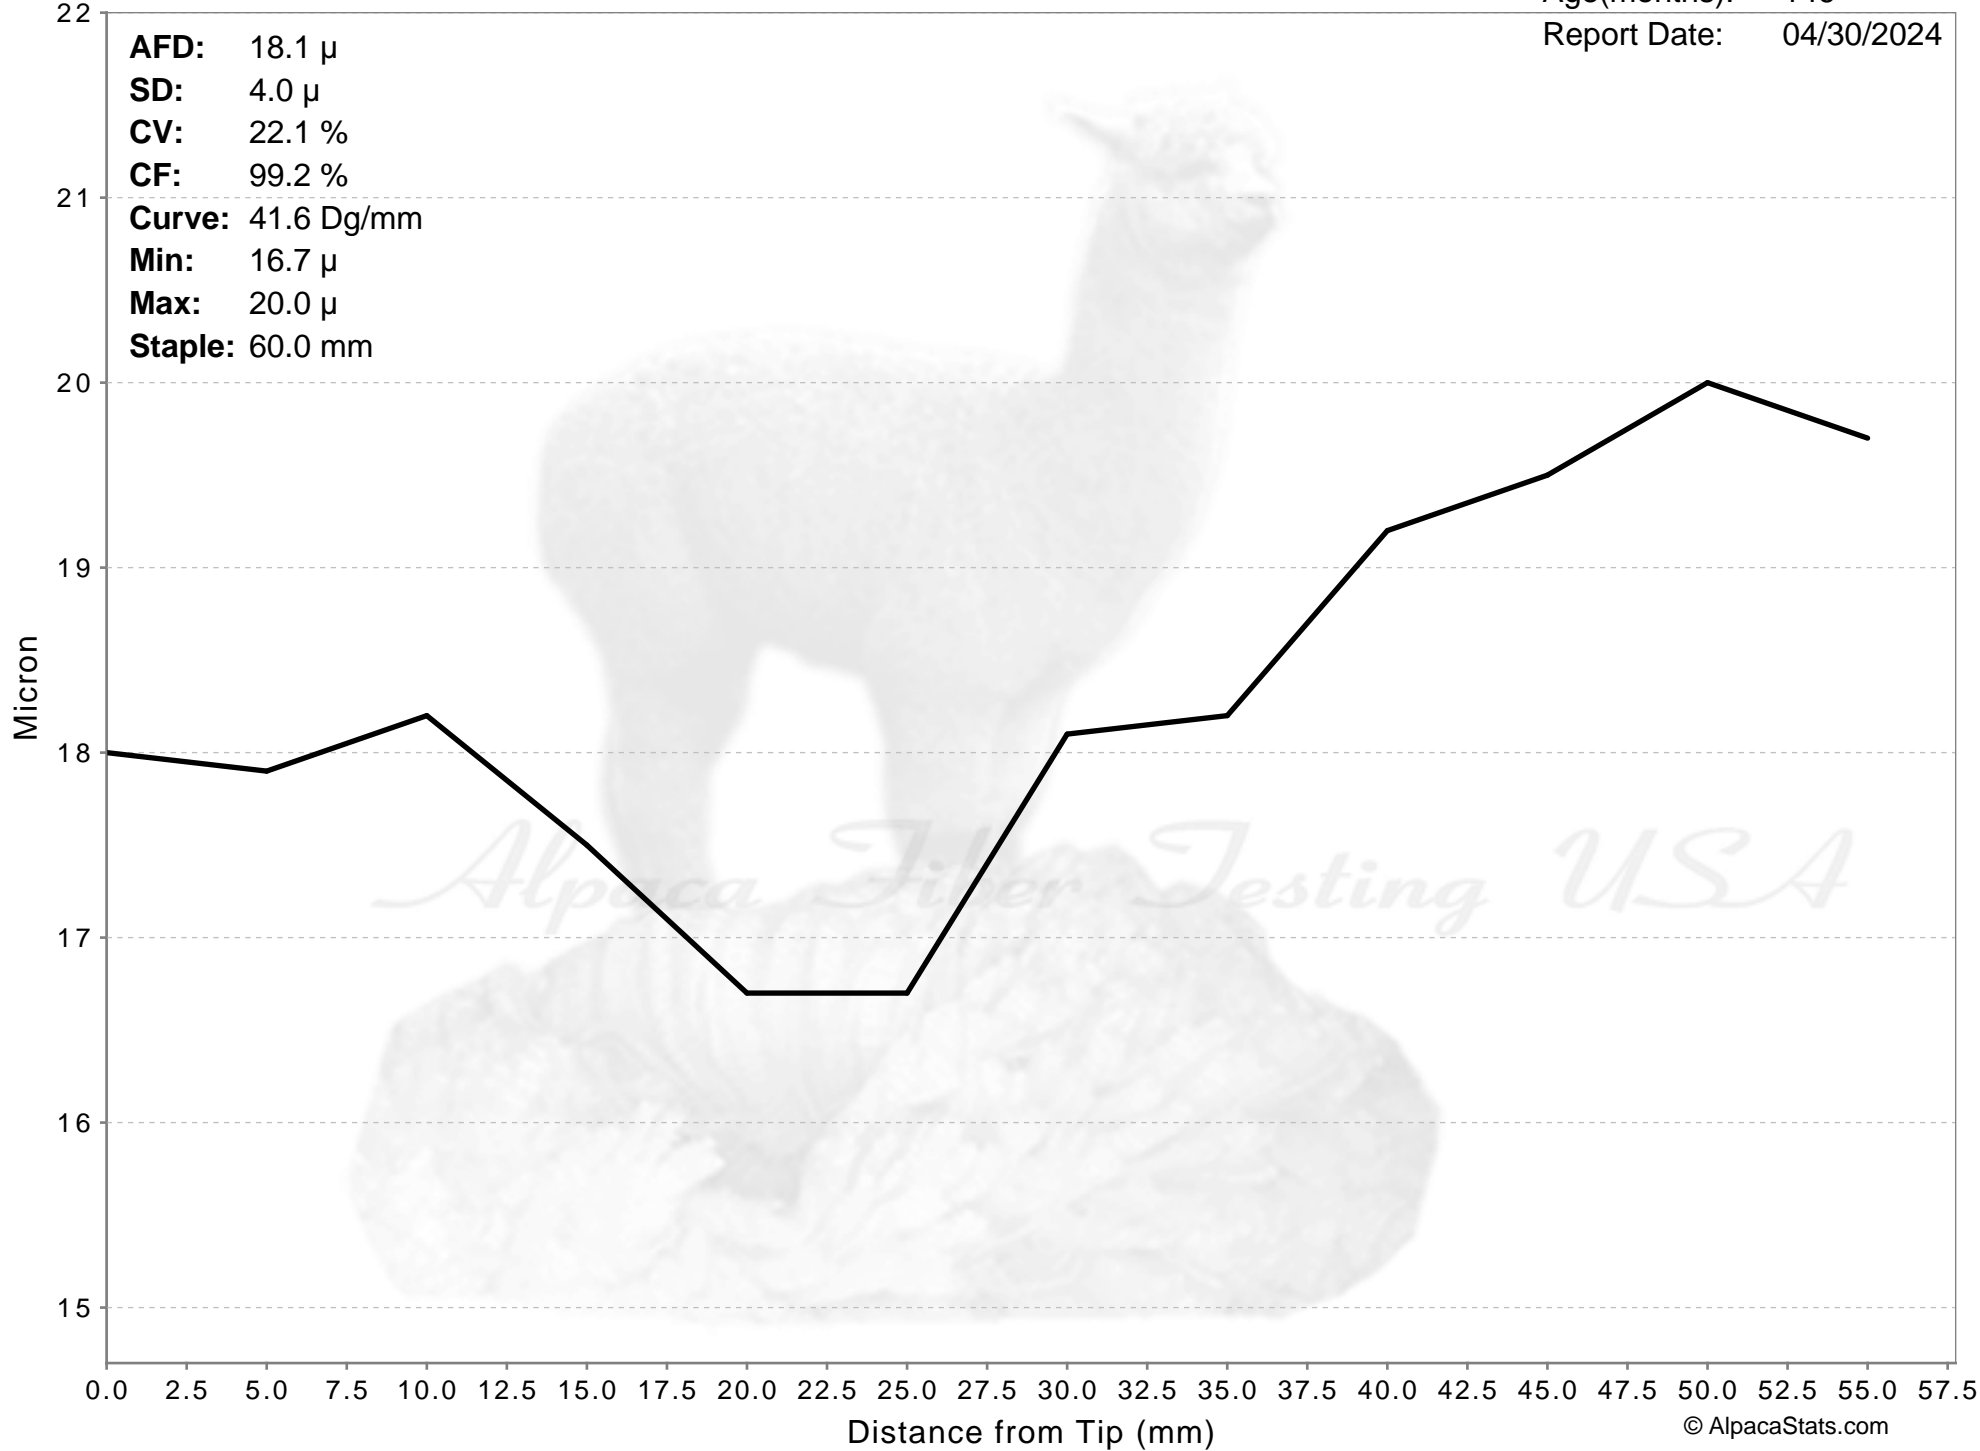

Little Creek Alpacas

# AMELIA

Age(months): 146  
Report Date: 04/30/2024

**AFD:** 18.1  $\mu$   
**SD:** 4.0  $\mu$   
**CV:** 22.1 %  
**CF:** 99.2 %  
**Curve:** 41.6 Dg/mm  
**Min:** 16.7  $\mu$   
**Max:** 20.0  $\mu$   
**Staple:** 60.0 mm

**AFD:** 18.1  $\mu$   
**SD:** 4.0  $\mu$   
**CV:** 22.1 %  
**CF:** 99.2 %  
**Curve:** 41.6 Dg/mm  
**Min:** 16.7  $\mu$   
**Max:** 20.0  $\mu$   
**Staple:** 60.0 mm

*Alpaca Fiber Testing USA*