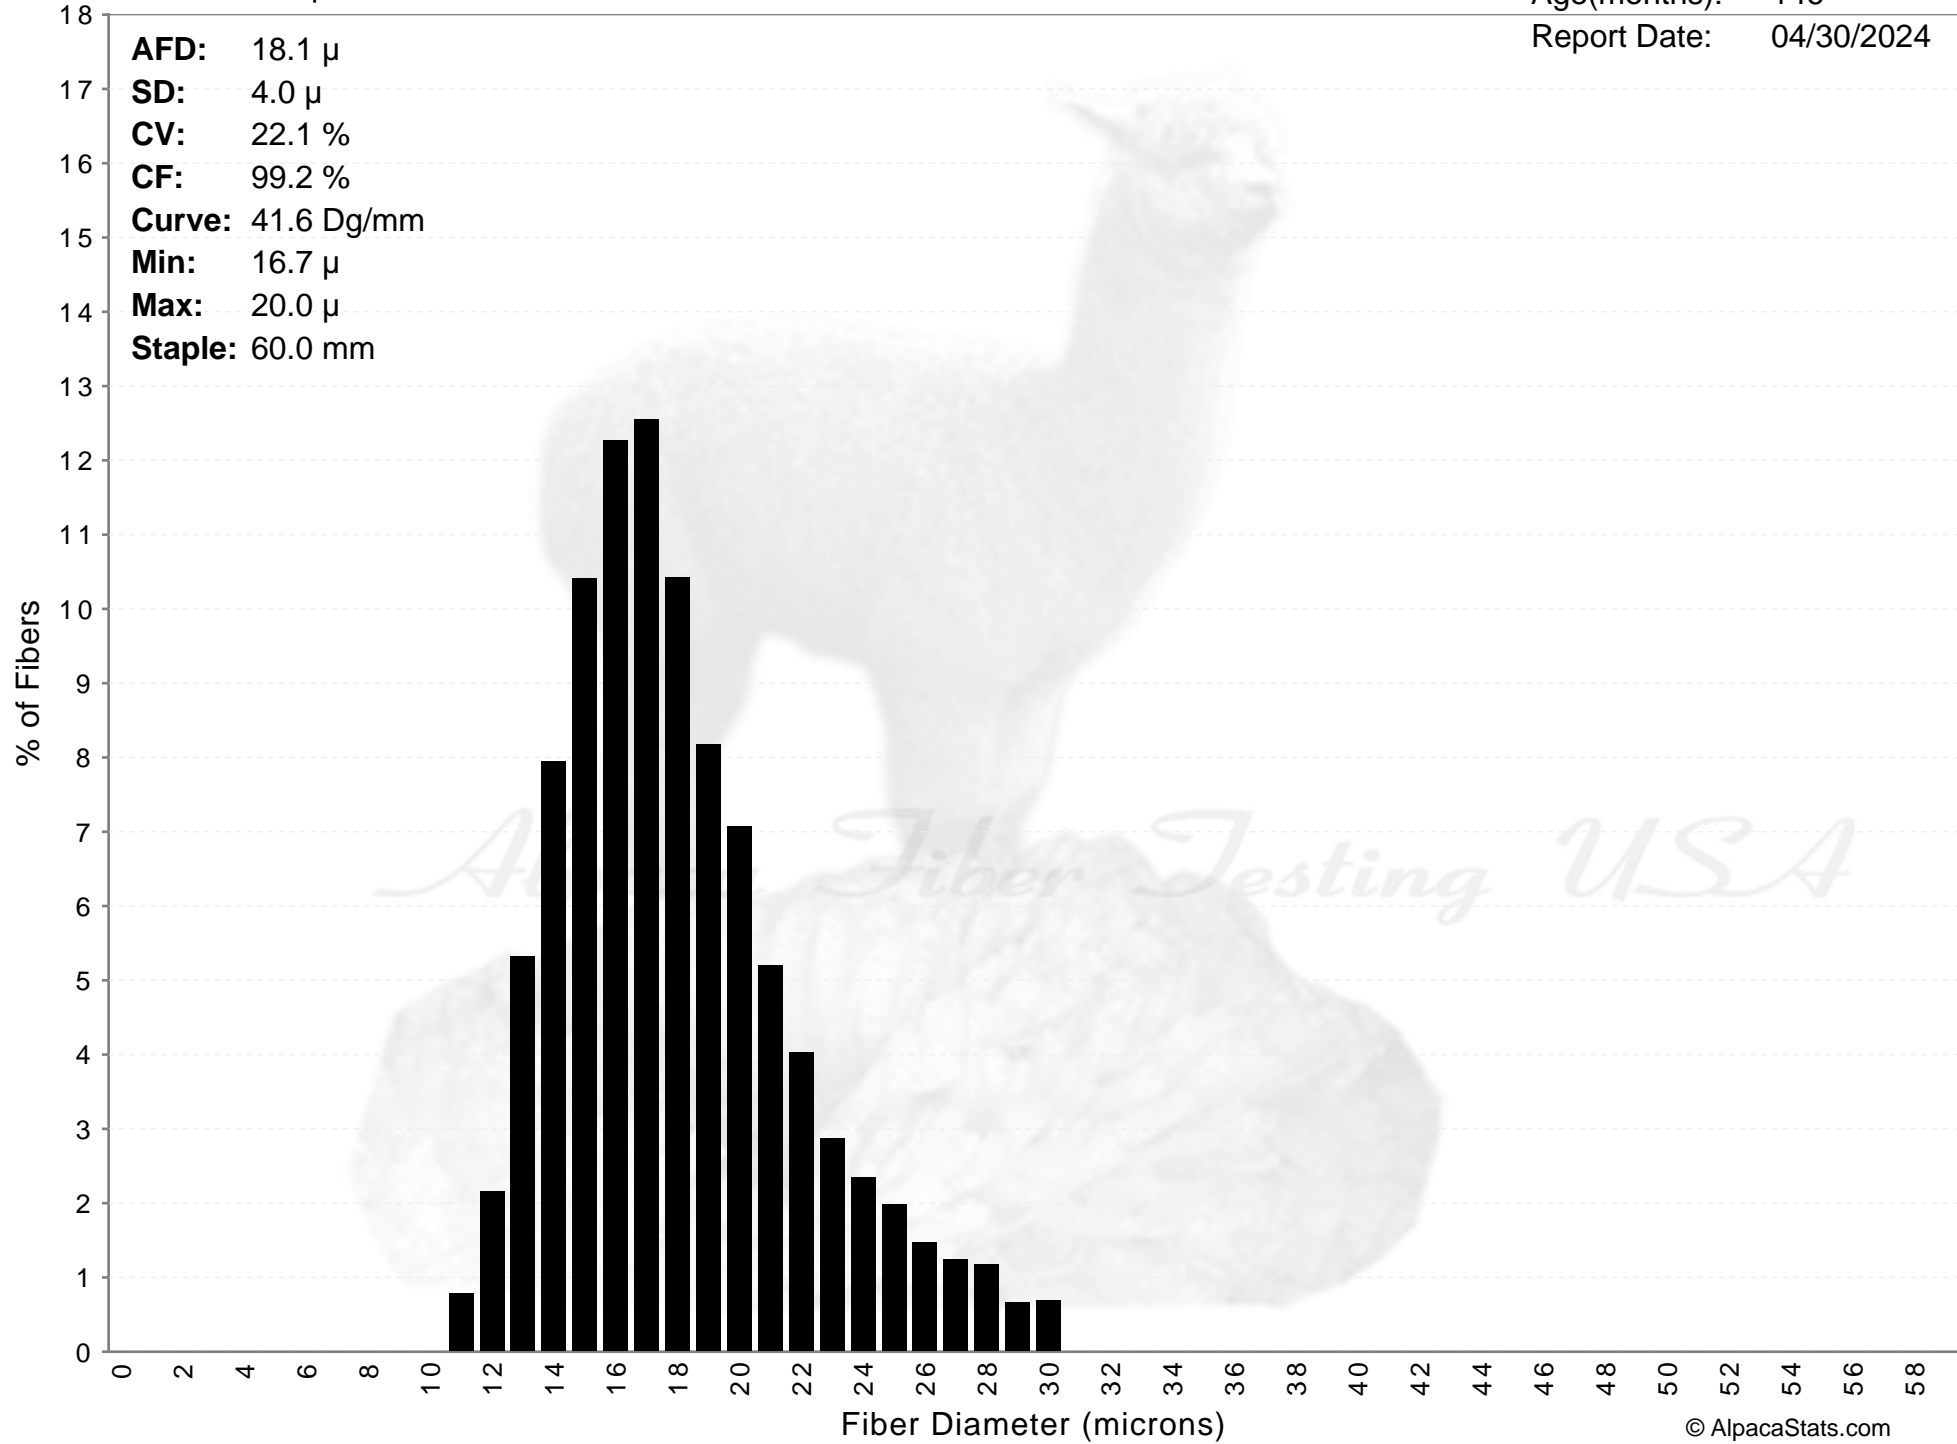

Little Creek Alpacas

# AMELIA

Age(months): 146  
Report Date: 04/30/2024

**AFD:** 18.1  $\mu$   
**SD:** 4.0  $\mu$   
**CV:** 22.1 %  
**CF:** 99.2 %  
**Curve:** 41.6 Dg/mm  
**Min:** 16.7  $\mu$   
**Max:** 20.0  $\mu$   
**Staple:** 60.0 mm

**AFD:** 18.1  $\mu$   
**SD:** 4.0  $\mu$   
**CV:** 22.1 %  
**CF:** 99.2 %  
**Curve:** 41.6 Dg/mm  
**Min:** 16.7  $\mu$   
**Max:** 20.0  $\mu$   
**Staple:** 60.0 mm

*Alpaca Fiber Testing USA*