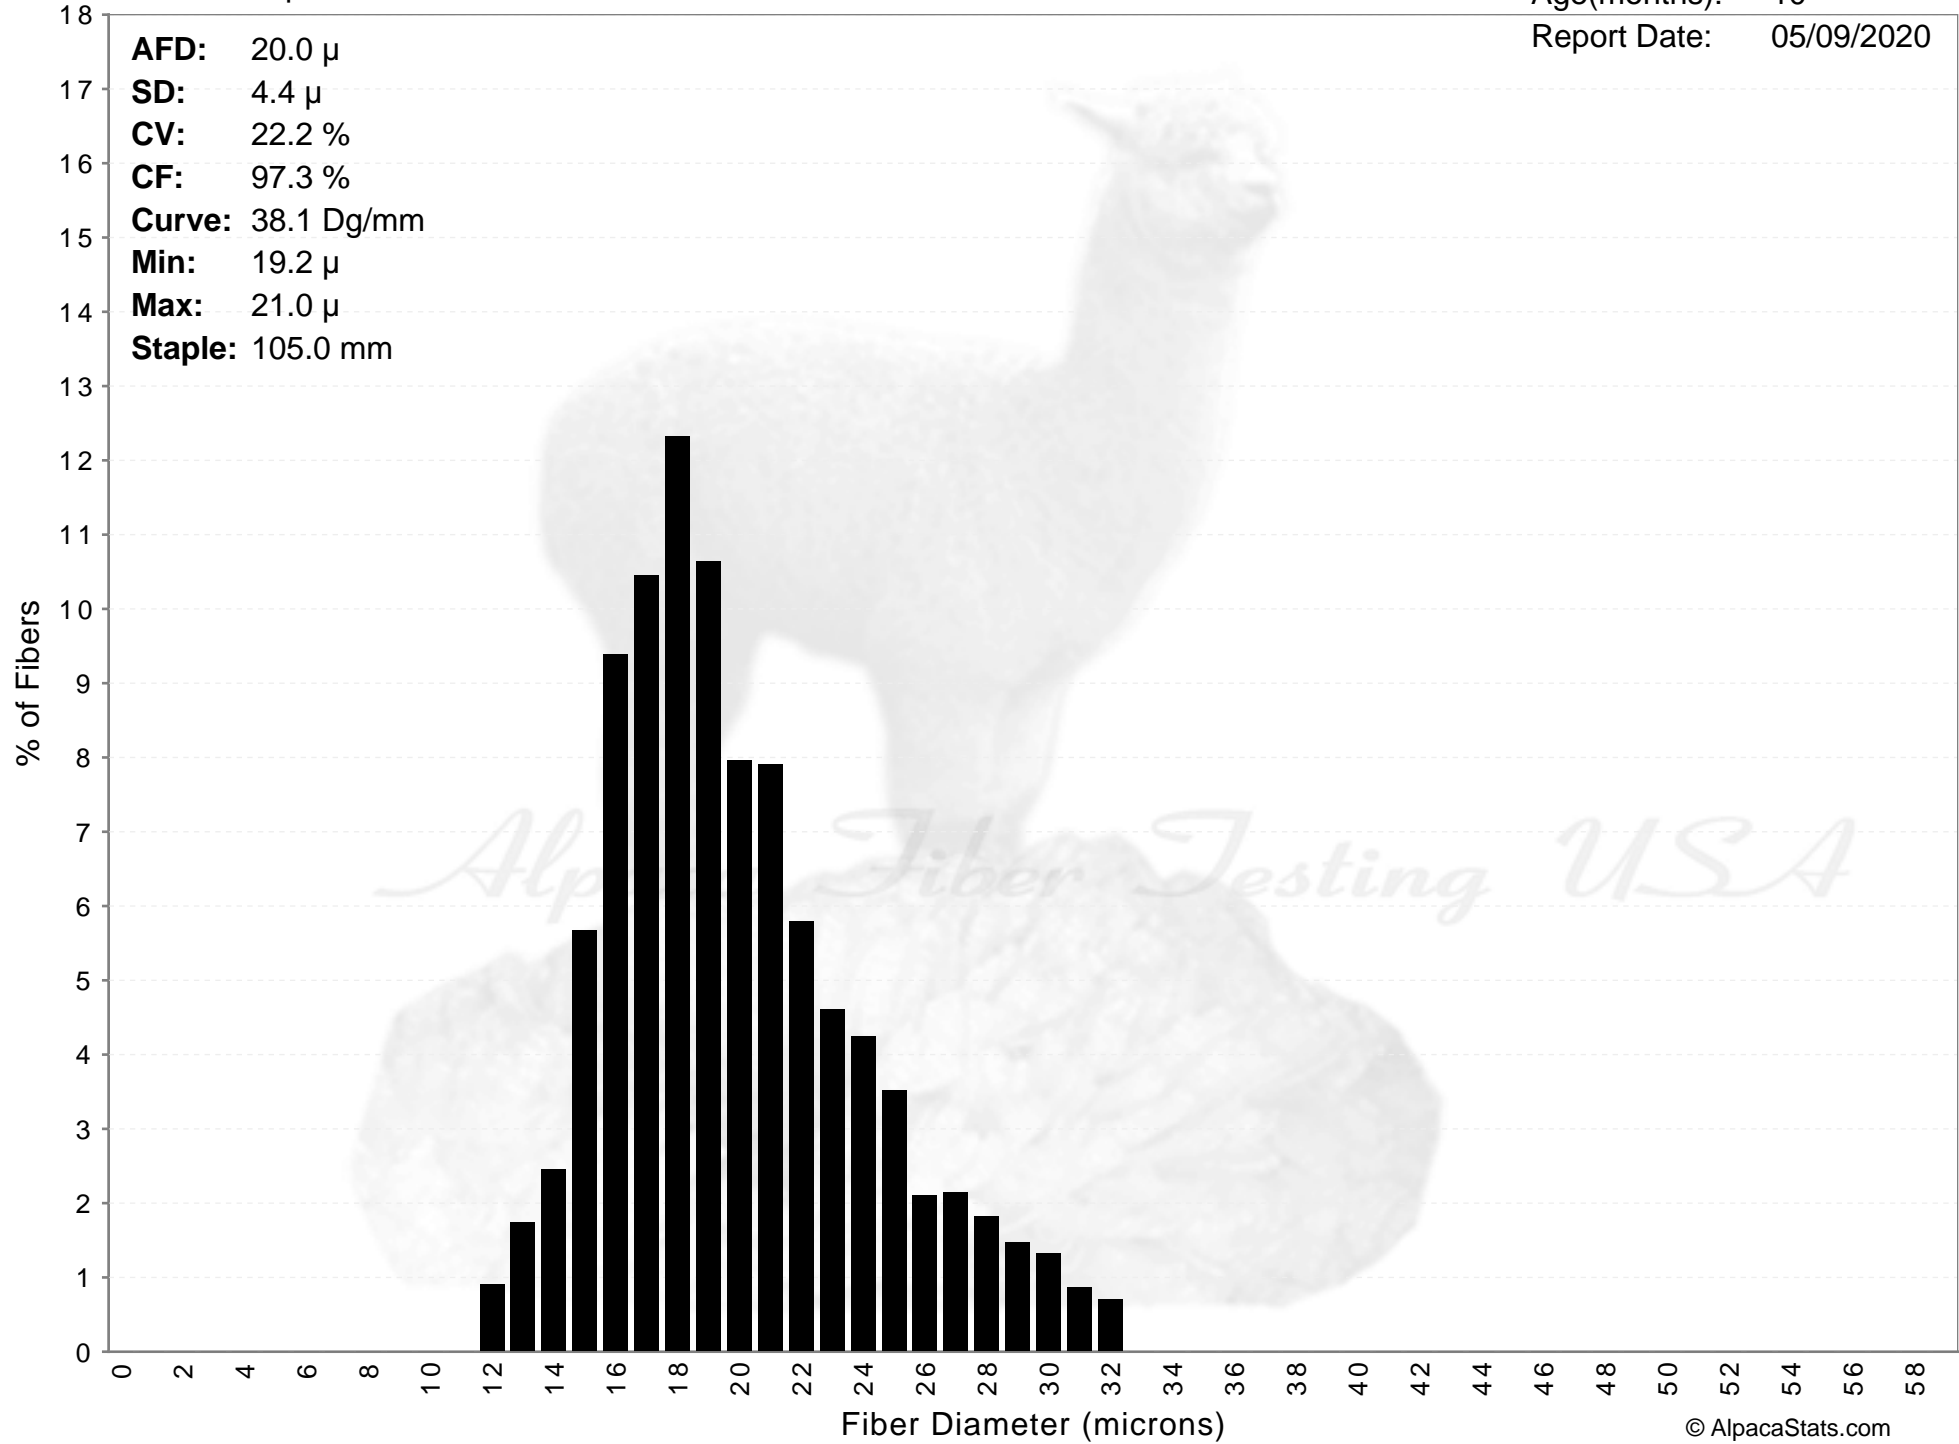

# CUERVO

Age(months): 10  
Report Date: 05/09/2020

**AFD:** 20.0  $\mu$   
**SD:** 4.4  $\mu$   
**CV:** 22.2 %  
**CF:** 97.3 %  
**Curve:** 38.1 Dg/mm  
**Min:** 19.2  $\mu$   
**Max:** 21.0  $\mu$   
**Staple:** 105.0 mm