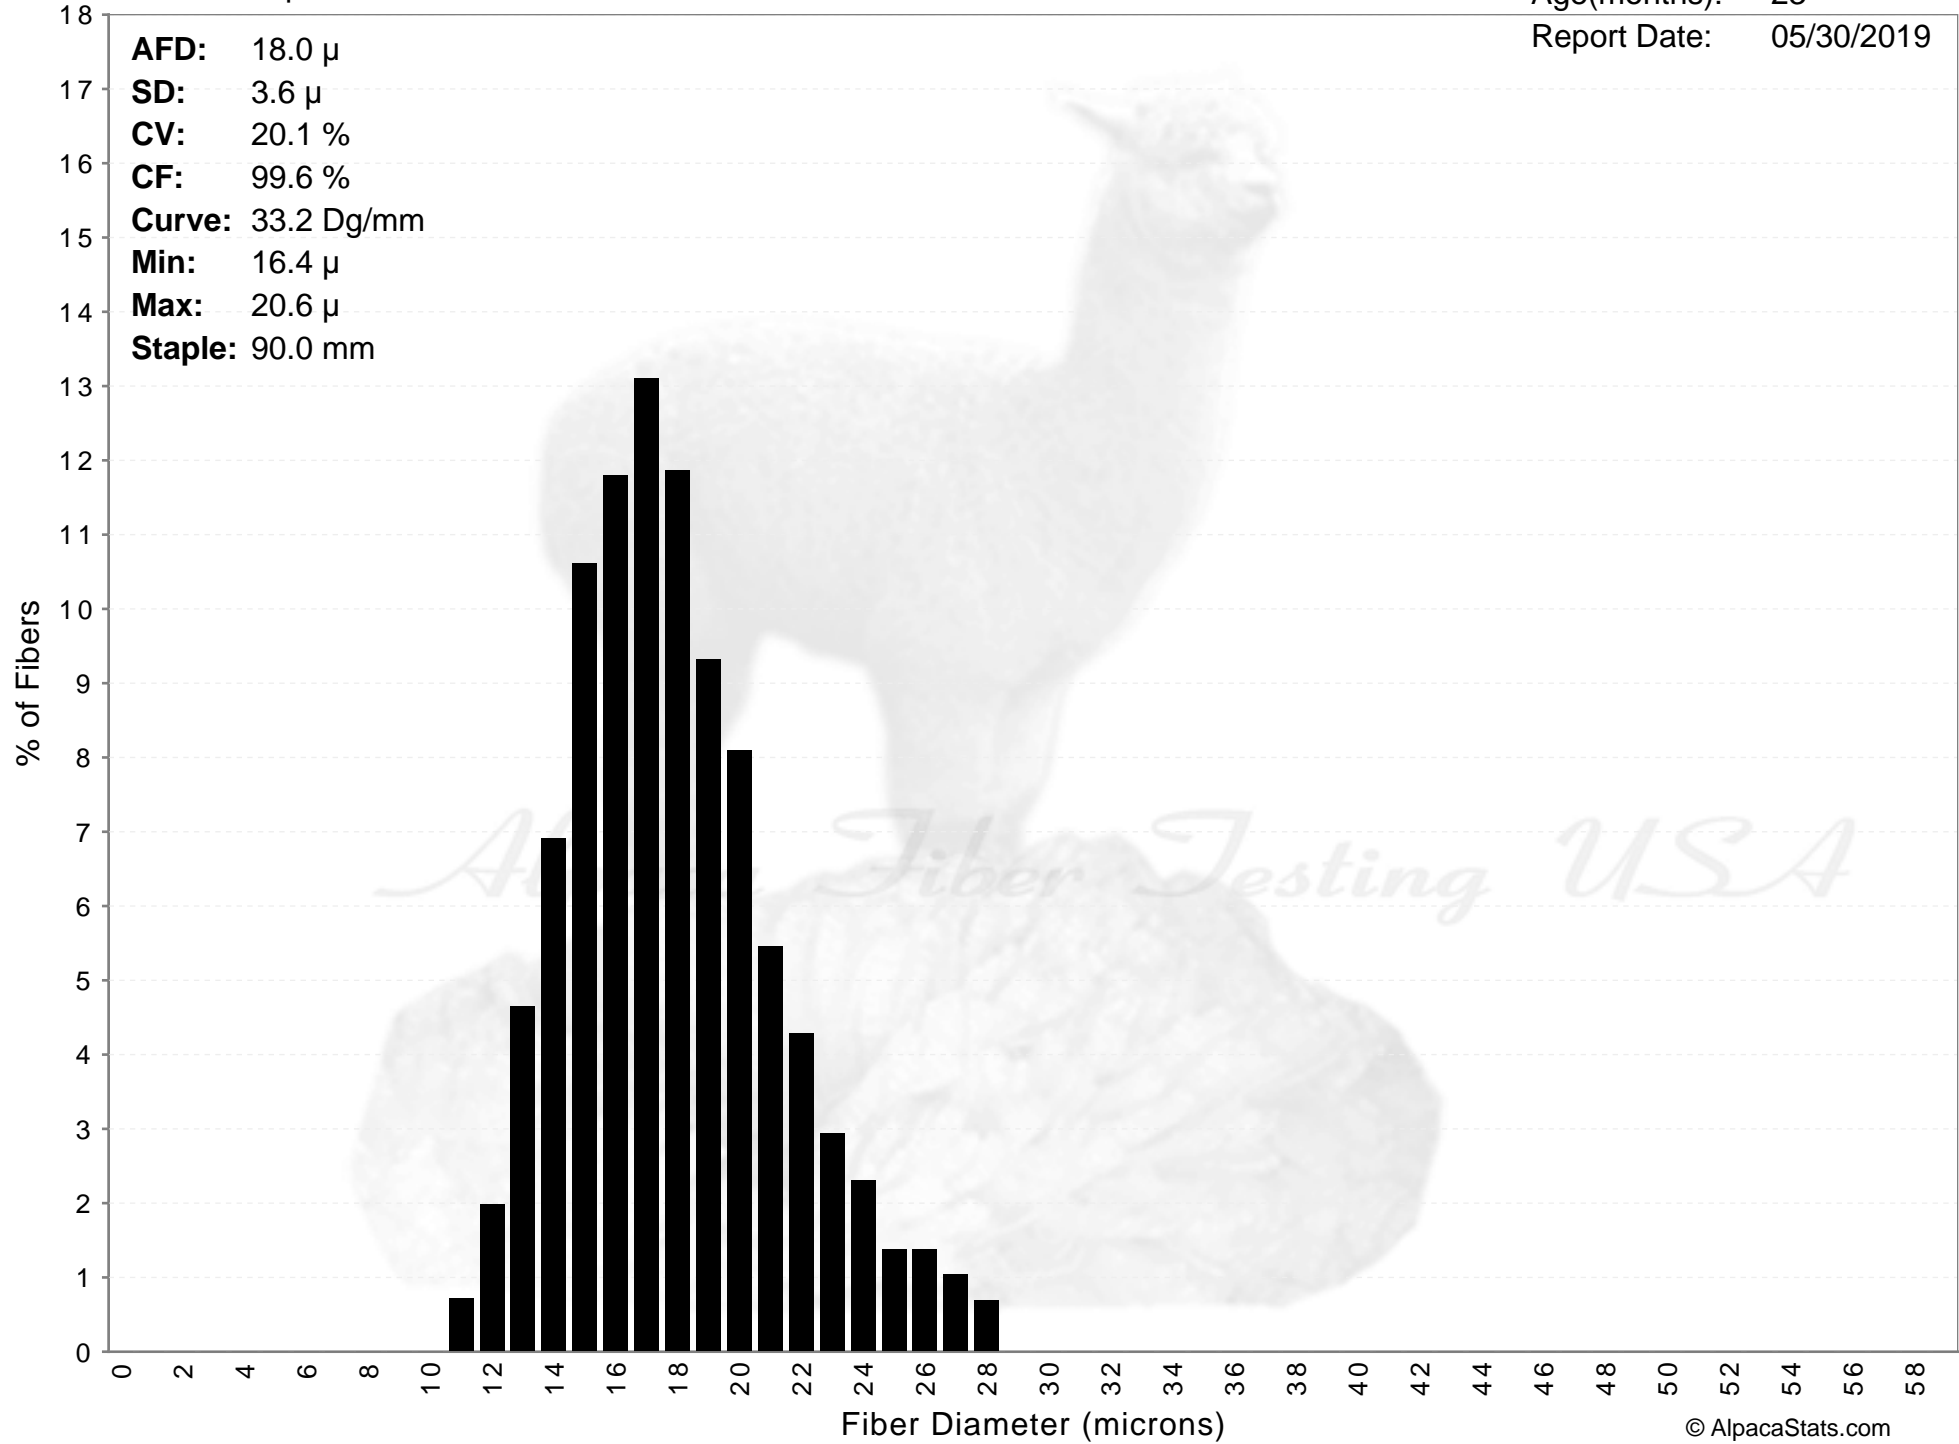

# MYSTIQUE

Age(months): 23  
Report Date: 05/30/2019

**AFD:** 18.0  $\mu$   
**SD:** 3.6  $\mu$   
**CV:** 20.1 %  
**CF:** 99.6 %  
**Curve:** 33.2 Dg/mm  
**Min:** 16.4  $\mu$   
**Max:** 20.6  $\mu$   
**Staple:** 90.0 mm

# MYSTIQUE

**AFD:** 18.0  $\mu$   
**SD:** 3.6  $\mu$   
**CV:** 20.1 %  
**CF:** 99.6 %  
**Curve:** 33.2 Dg/mm  
**Min:** 16.4  $\mu$   
**Max:** 20.6  $\mu$   
**Staple:** 90.0 mm