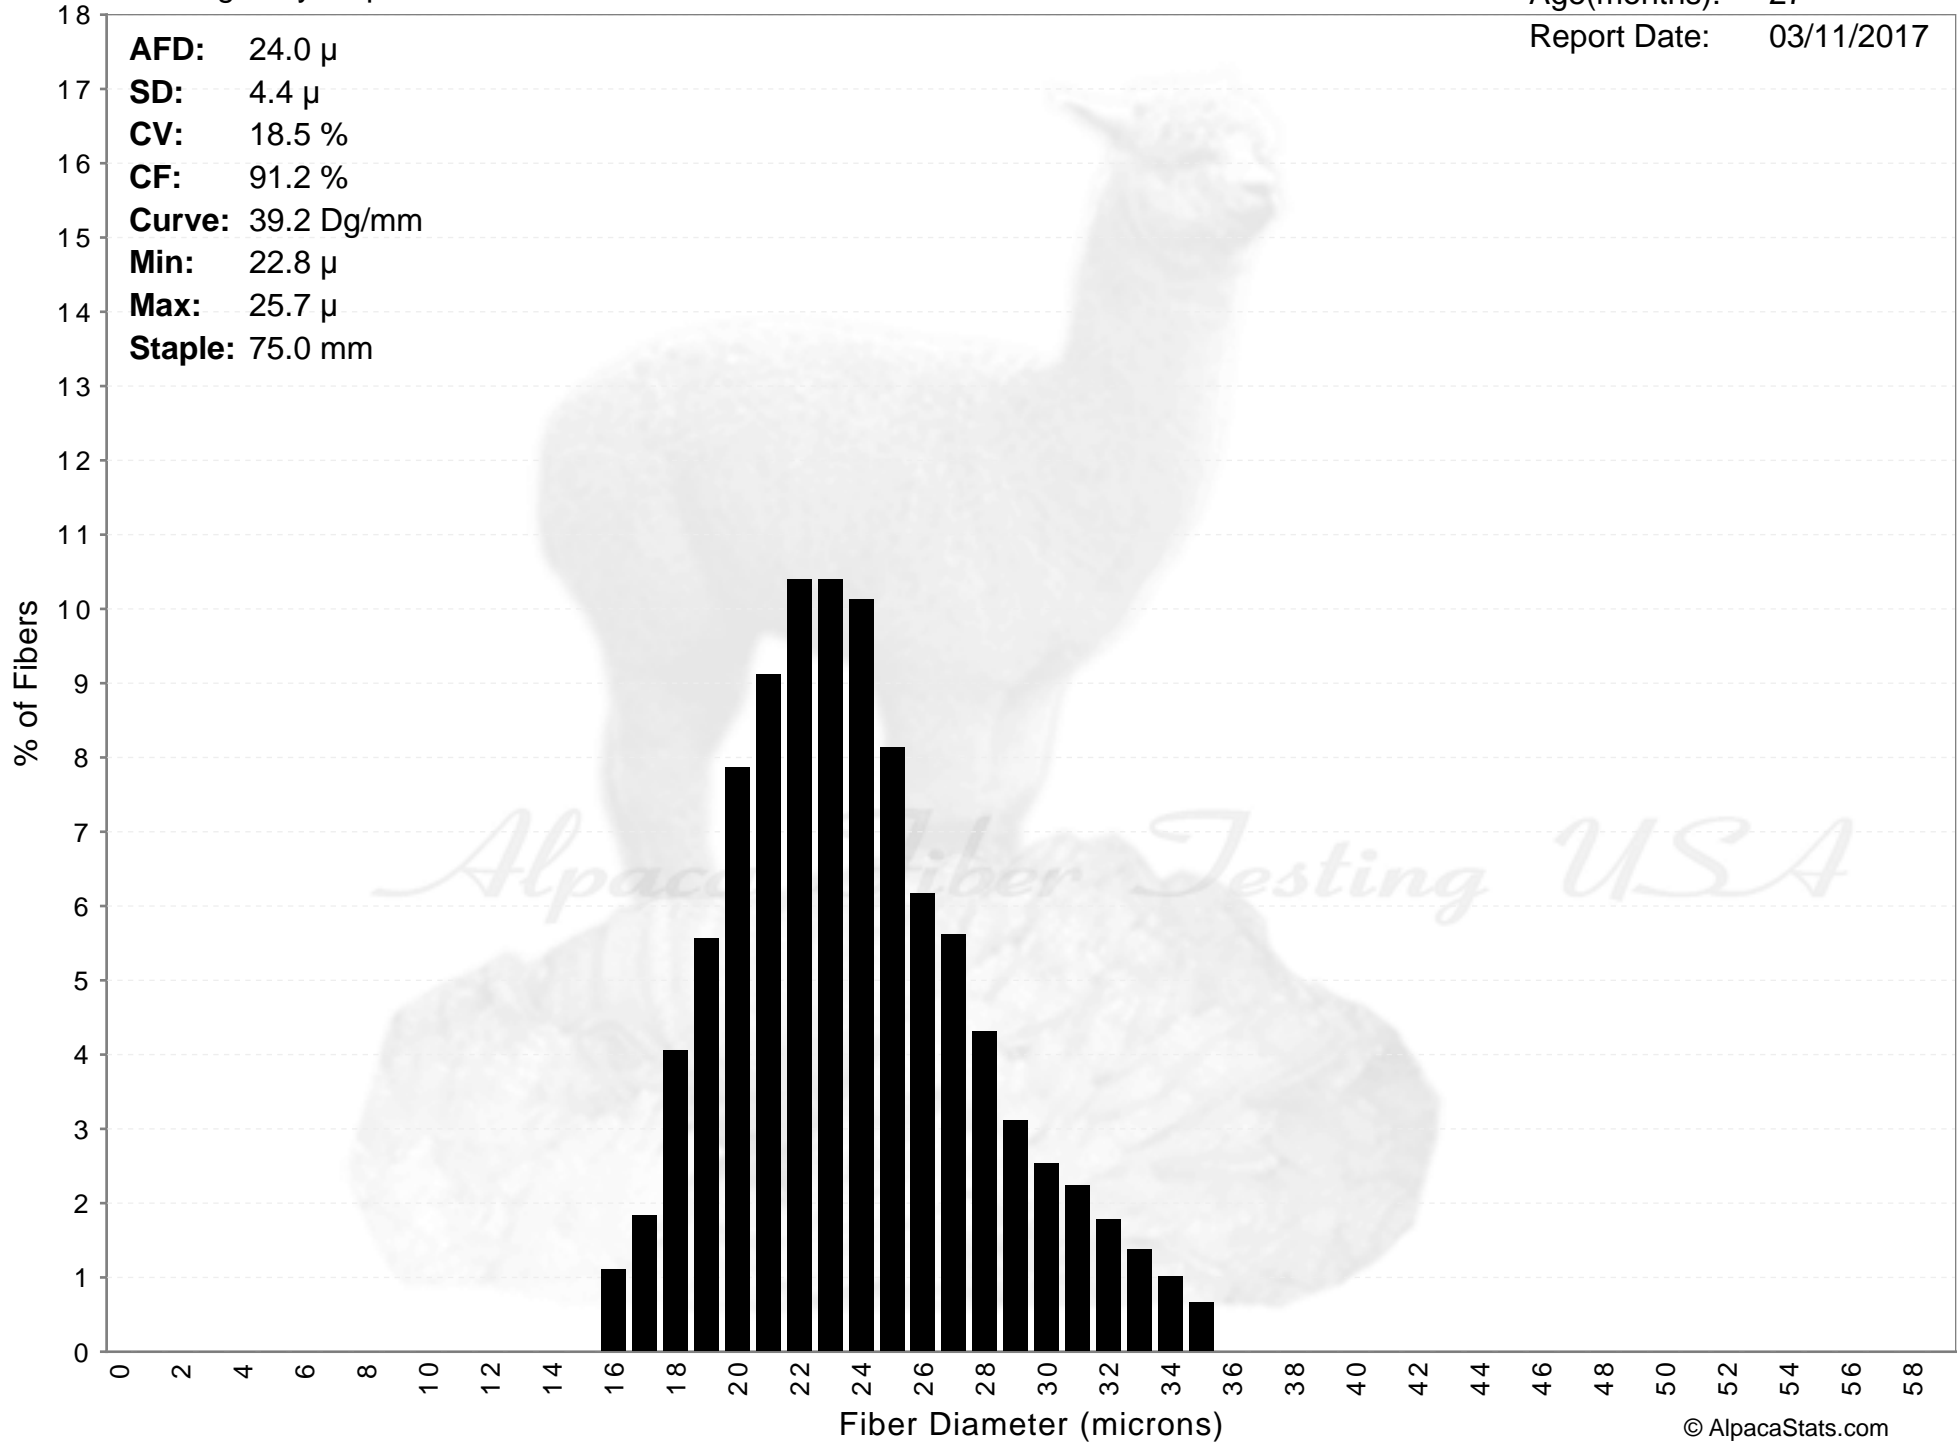

# 615-SILVER MOMENT

Age(months): 27  
Report Date: 03/11/2017

**AFD:** 24.0  $\mu$   
**SD:** 4.4  $\mu$   
**CV:** 18.5 %  
**CF:** 91.2 %  
**Curve:** 39.2 Dg/mm  
**Min:** 22.8  $\mu$   
**Max:** 25.7  $\mu$   
**Staple:** 75.0 mm

# 615-SILVER MOMENT

**AFD:** 24.0  $\mu$   
**SD:** 4.4  $\mu$   
**CV:** 18.5 %  
**CF:** 91.2 %  
**Curve:** 39.2 Dg/mm  
**Min:** 22.8  $\mu$   
**Max:** 25.7  $\mu$   
**Staple:** 75.0 mm