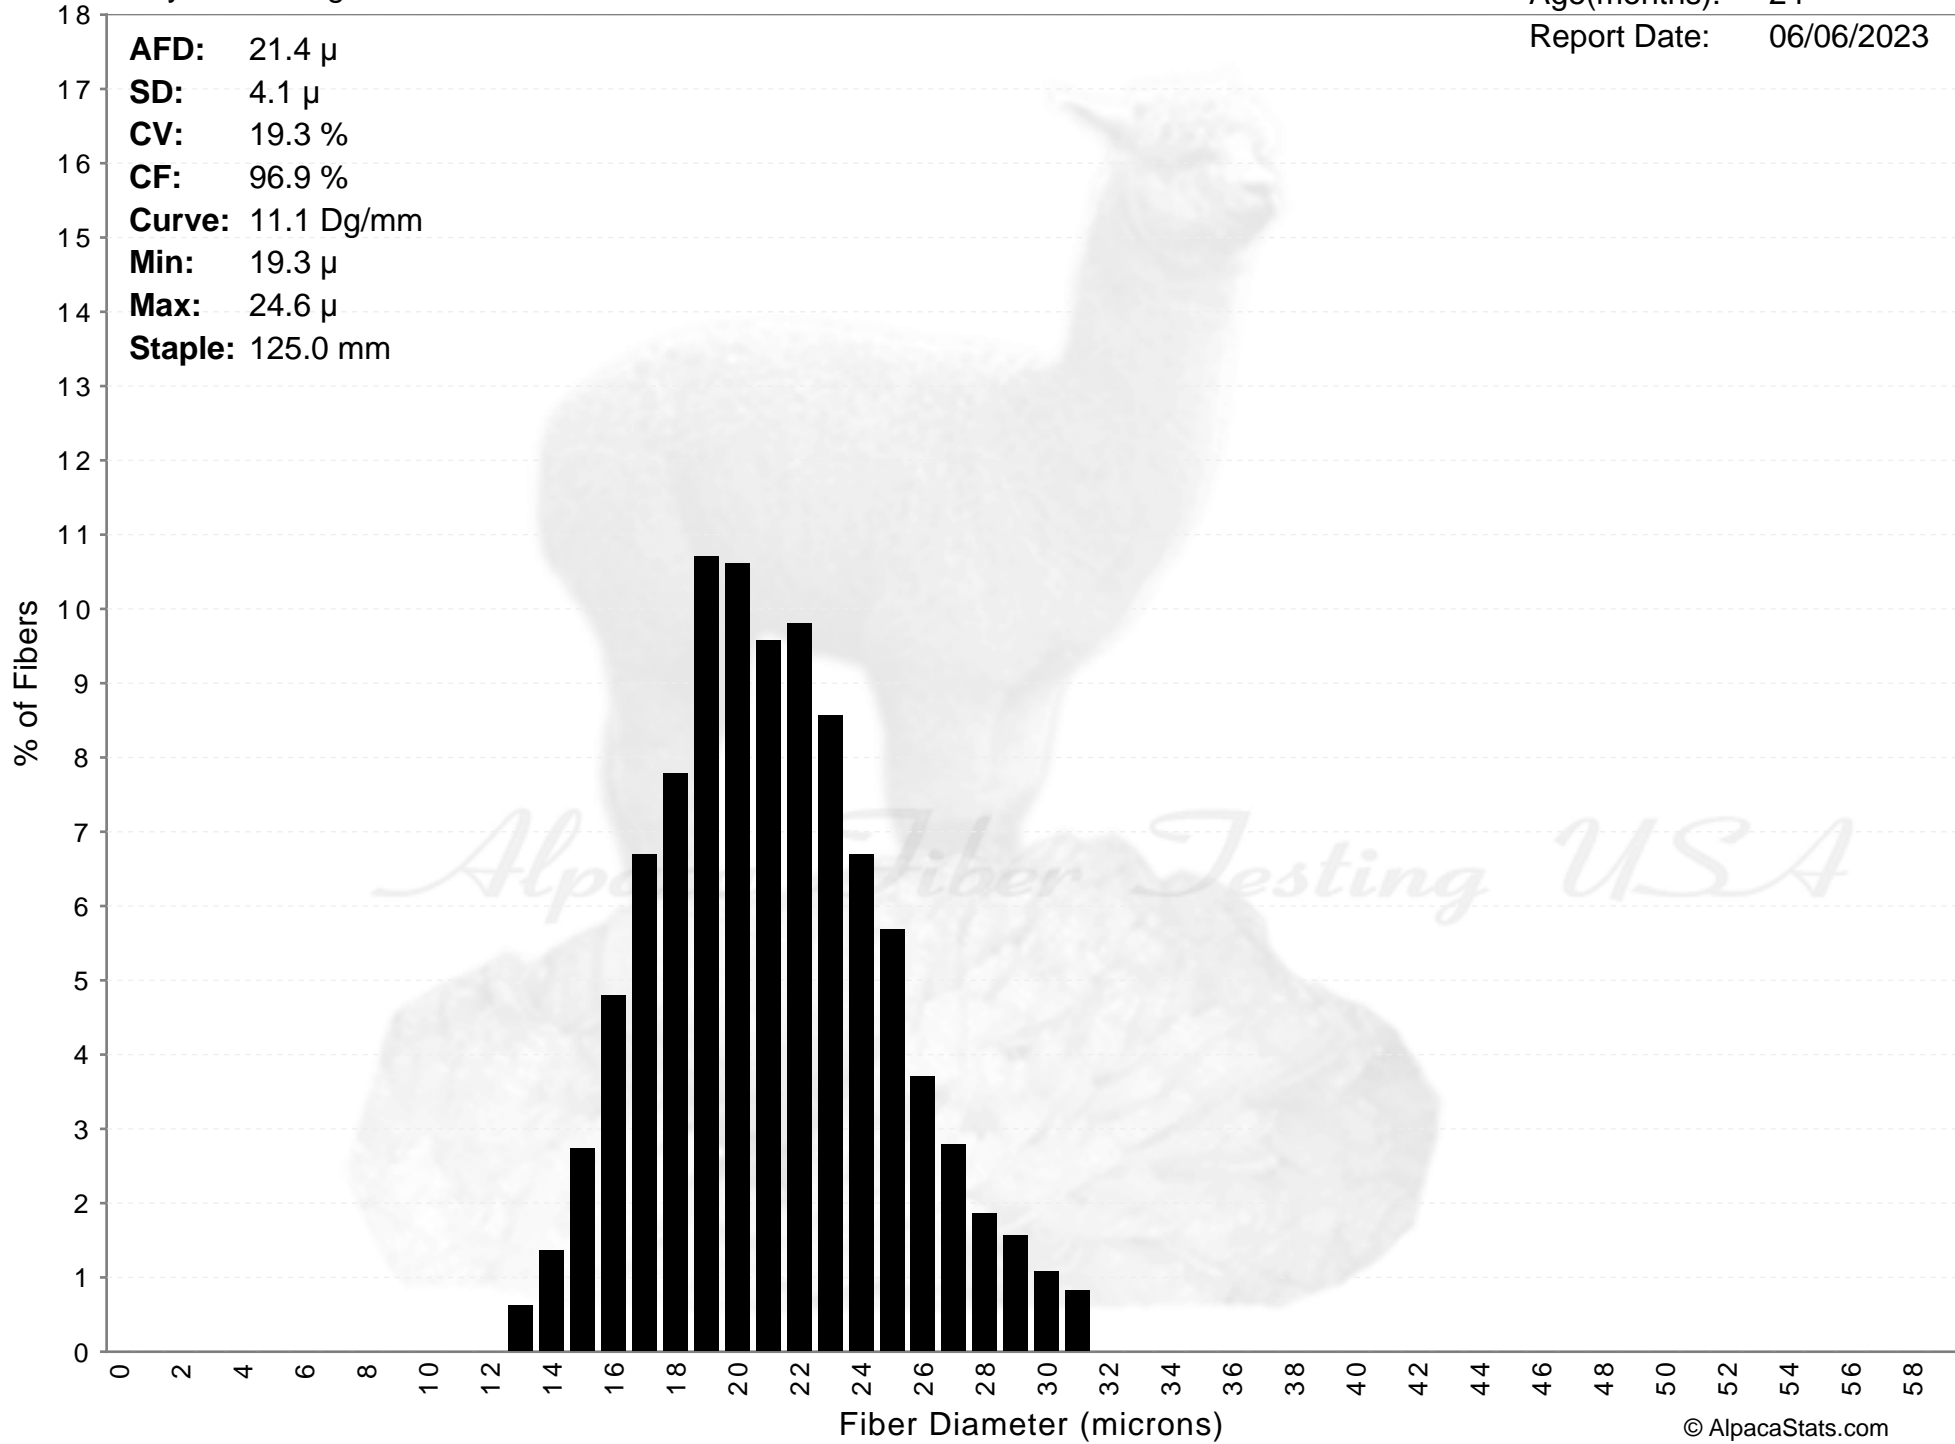

# SASSIMAE

Age(months): 24  
Report Date: 06/06/2023

**AFD:** 21.4  $\mu$   
**SD:** 4.1  $\mu$   
**CV:** 19.3 %  
**CF:** 96.9 %  
**Curve:** 11.1 Dg/mm  
**Min:** 19.3  $\mu$   
**Max:** 24.6  $\mu$   
**Staple:** 125.0 mm