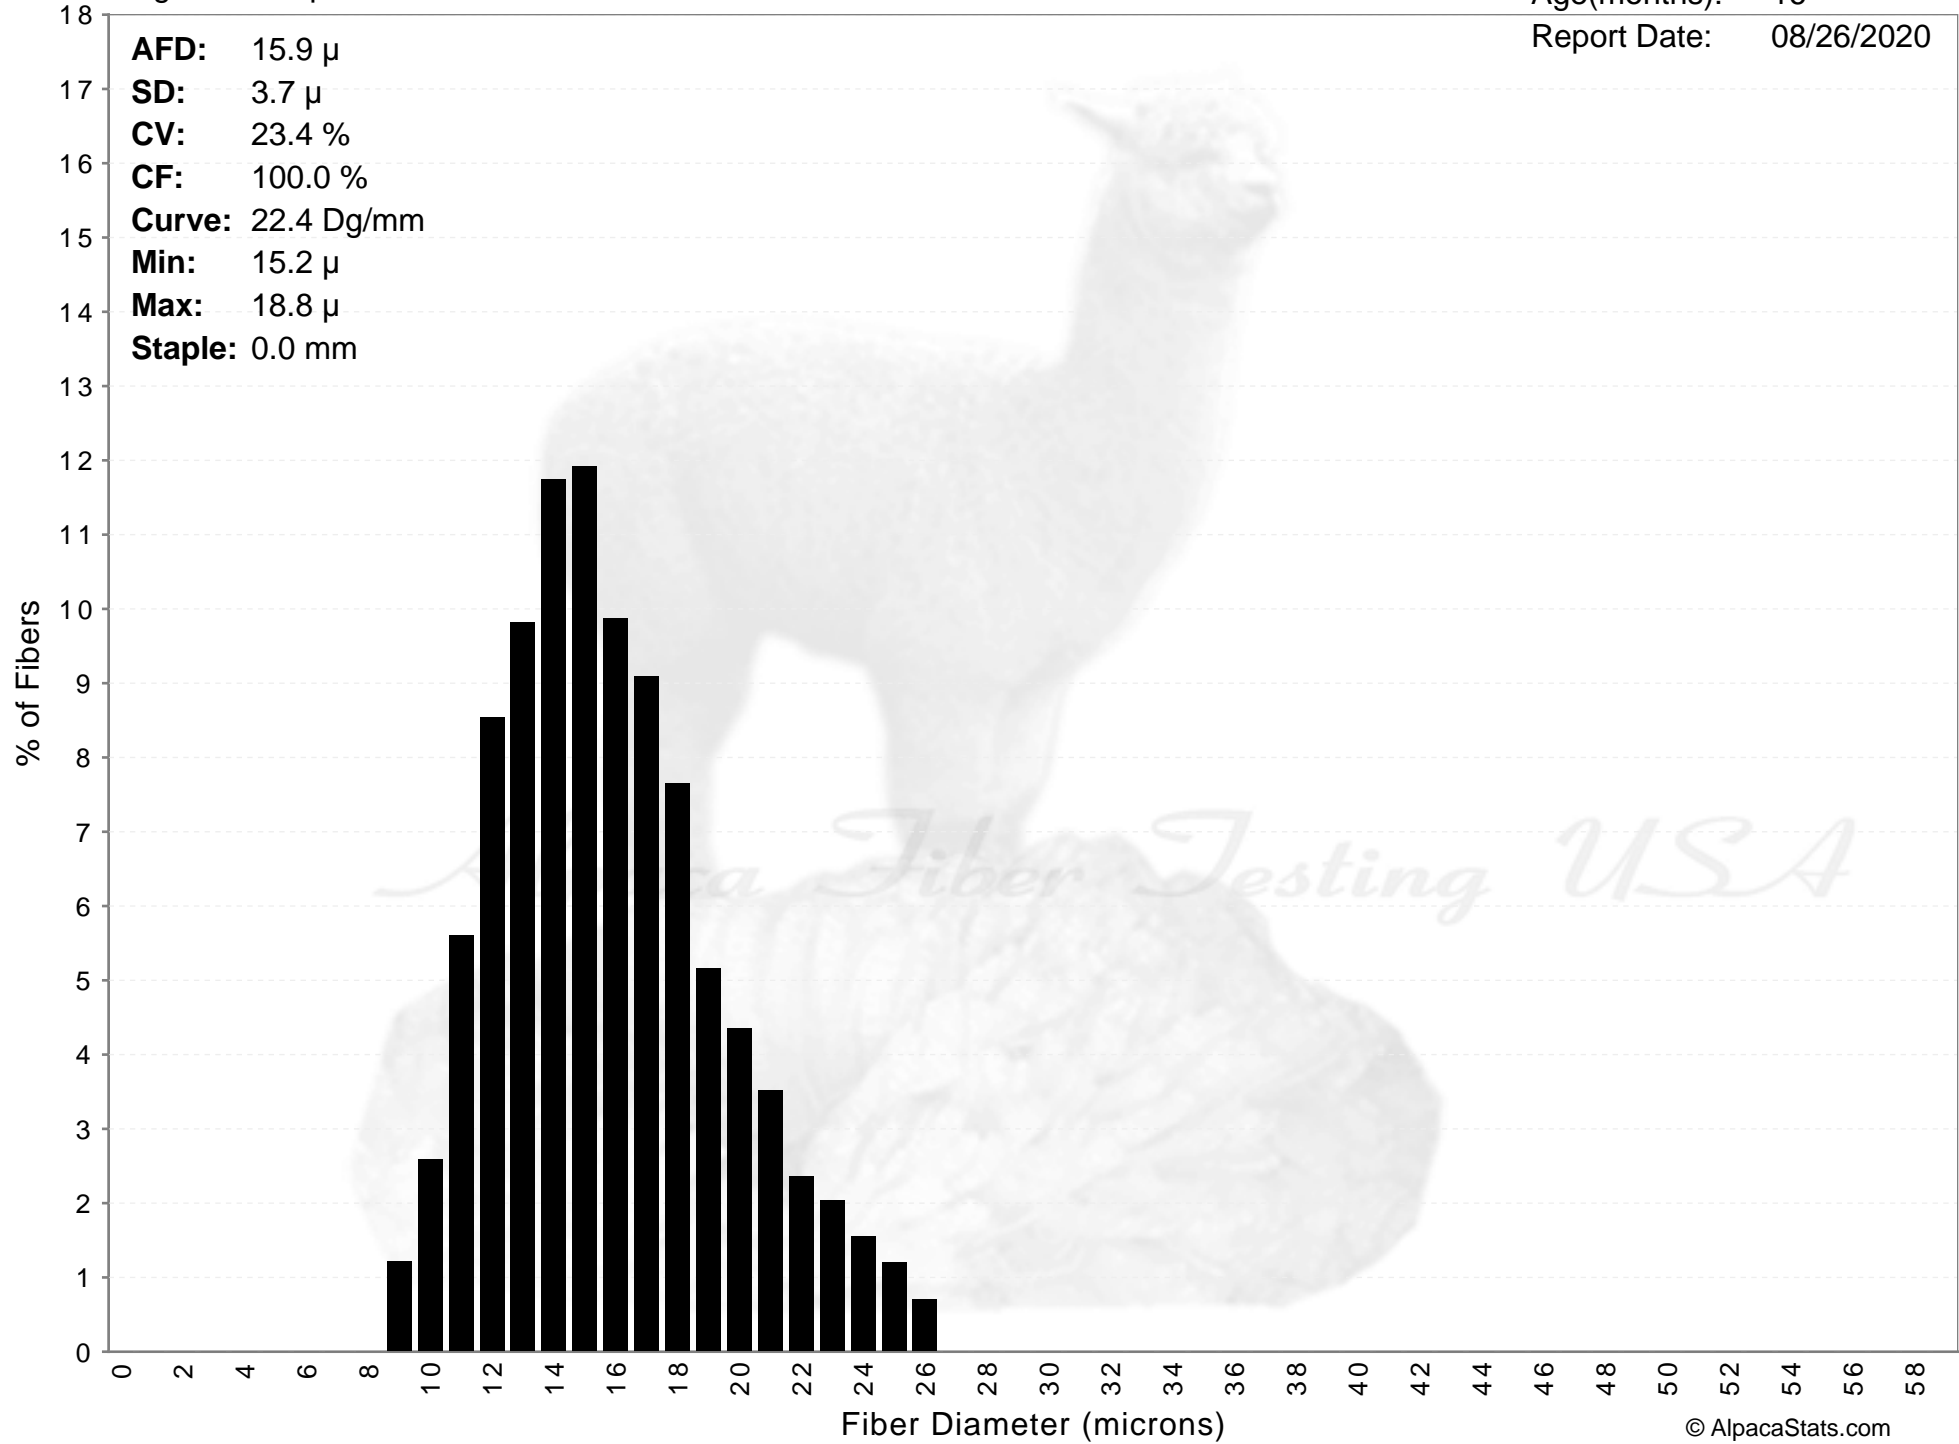

Rogue Suri Alpacas

# PHOENIX

Age(months): 16  
Report Date: 08/26/2020

**AFD:** 15.9  $\mu$   
**SD:** 3.7  $\mu$   
**CV:** 23.4 %  
**CF:** 100.0 %  
**Curve:** 22.4 Dg/mm  
**Min:** 15.2  $\mu$   
**Max:** 18.8  $\mu$   
**Staple:** 0.0 mm