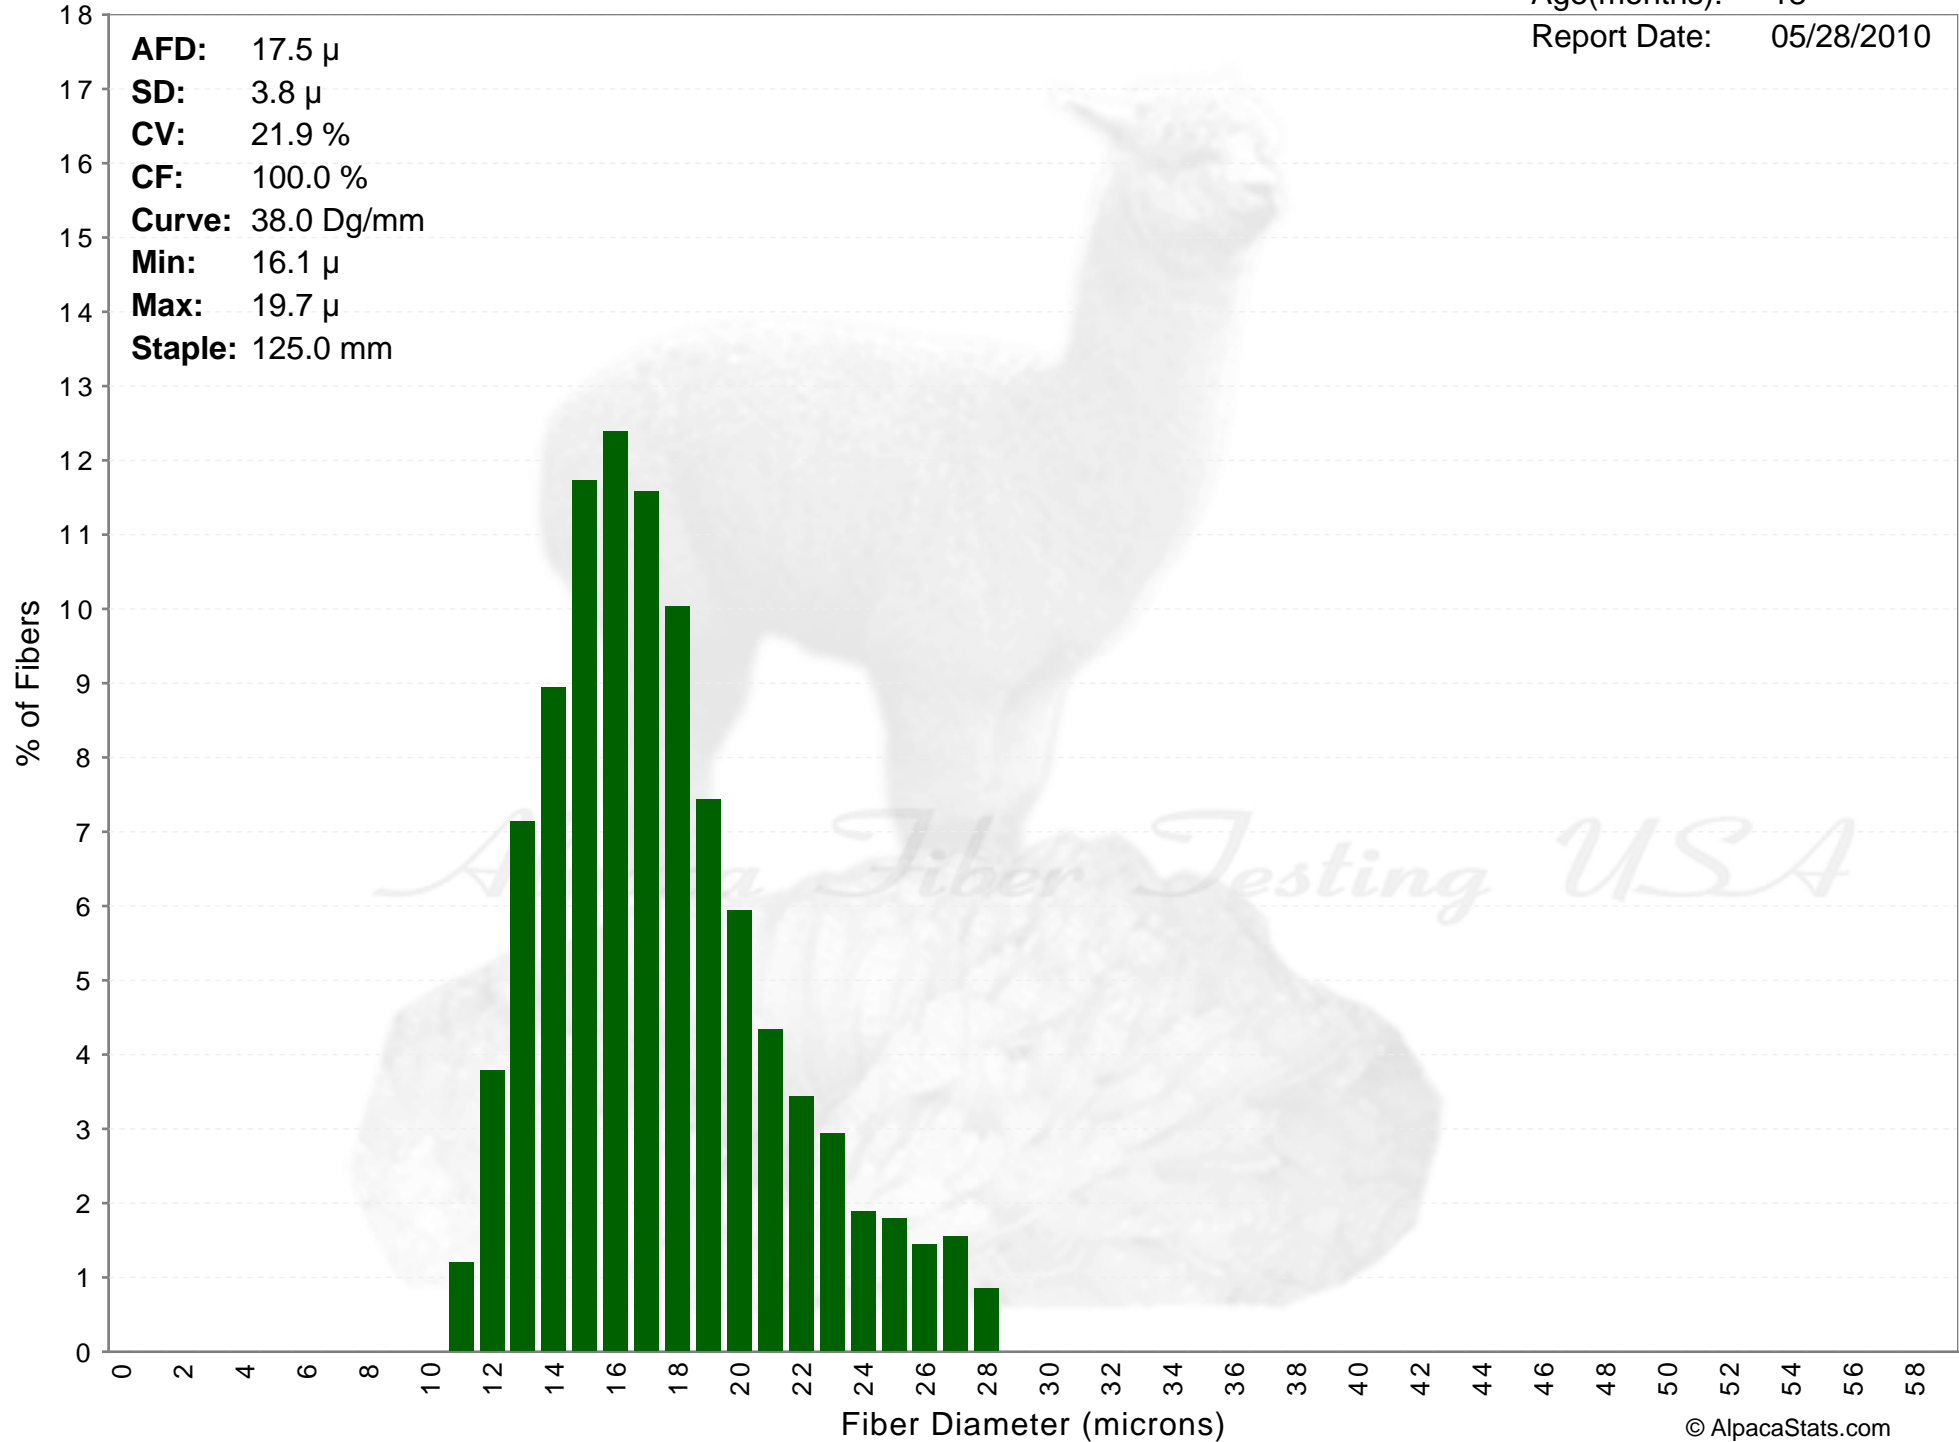

Hidden Hill Farm

# MFI ACCOYANZA MILLENIAL REIGN

Age(months): 18  
Report Date: 05/28/2010

**AFD:** 17.5  $\mu$   
**SD:** 3.8  $\mu$   
**CV:** 21.9 %  
**CF:** 100.0 %  
**Curve:** 38.0 Dg/mm  
**Min:** 16.1  $\mu$   
**Max:** 19.7  $\mu$   
**Staple:** 125.0 mm

**AFD:** 17.5  $\mu$   
**SD:** 3.8  $\mu$   
**CV:** 21.9 %  
**CF:** 100.0 %  
**Curve:** 38.0 Dg/mm  
**Min:** 16.1  $\mu$   
**Max:** 19.7  $\mu$   
**Staple:** 125.0 mm