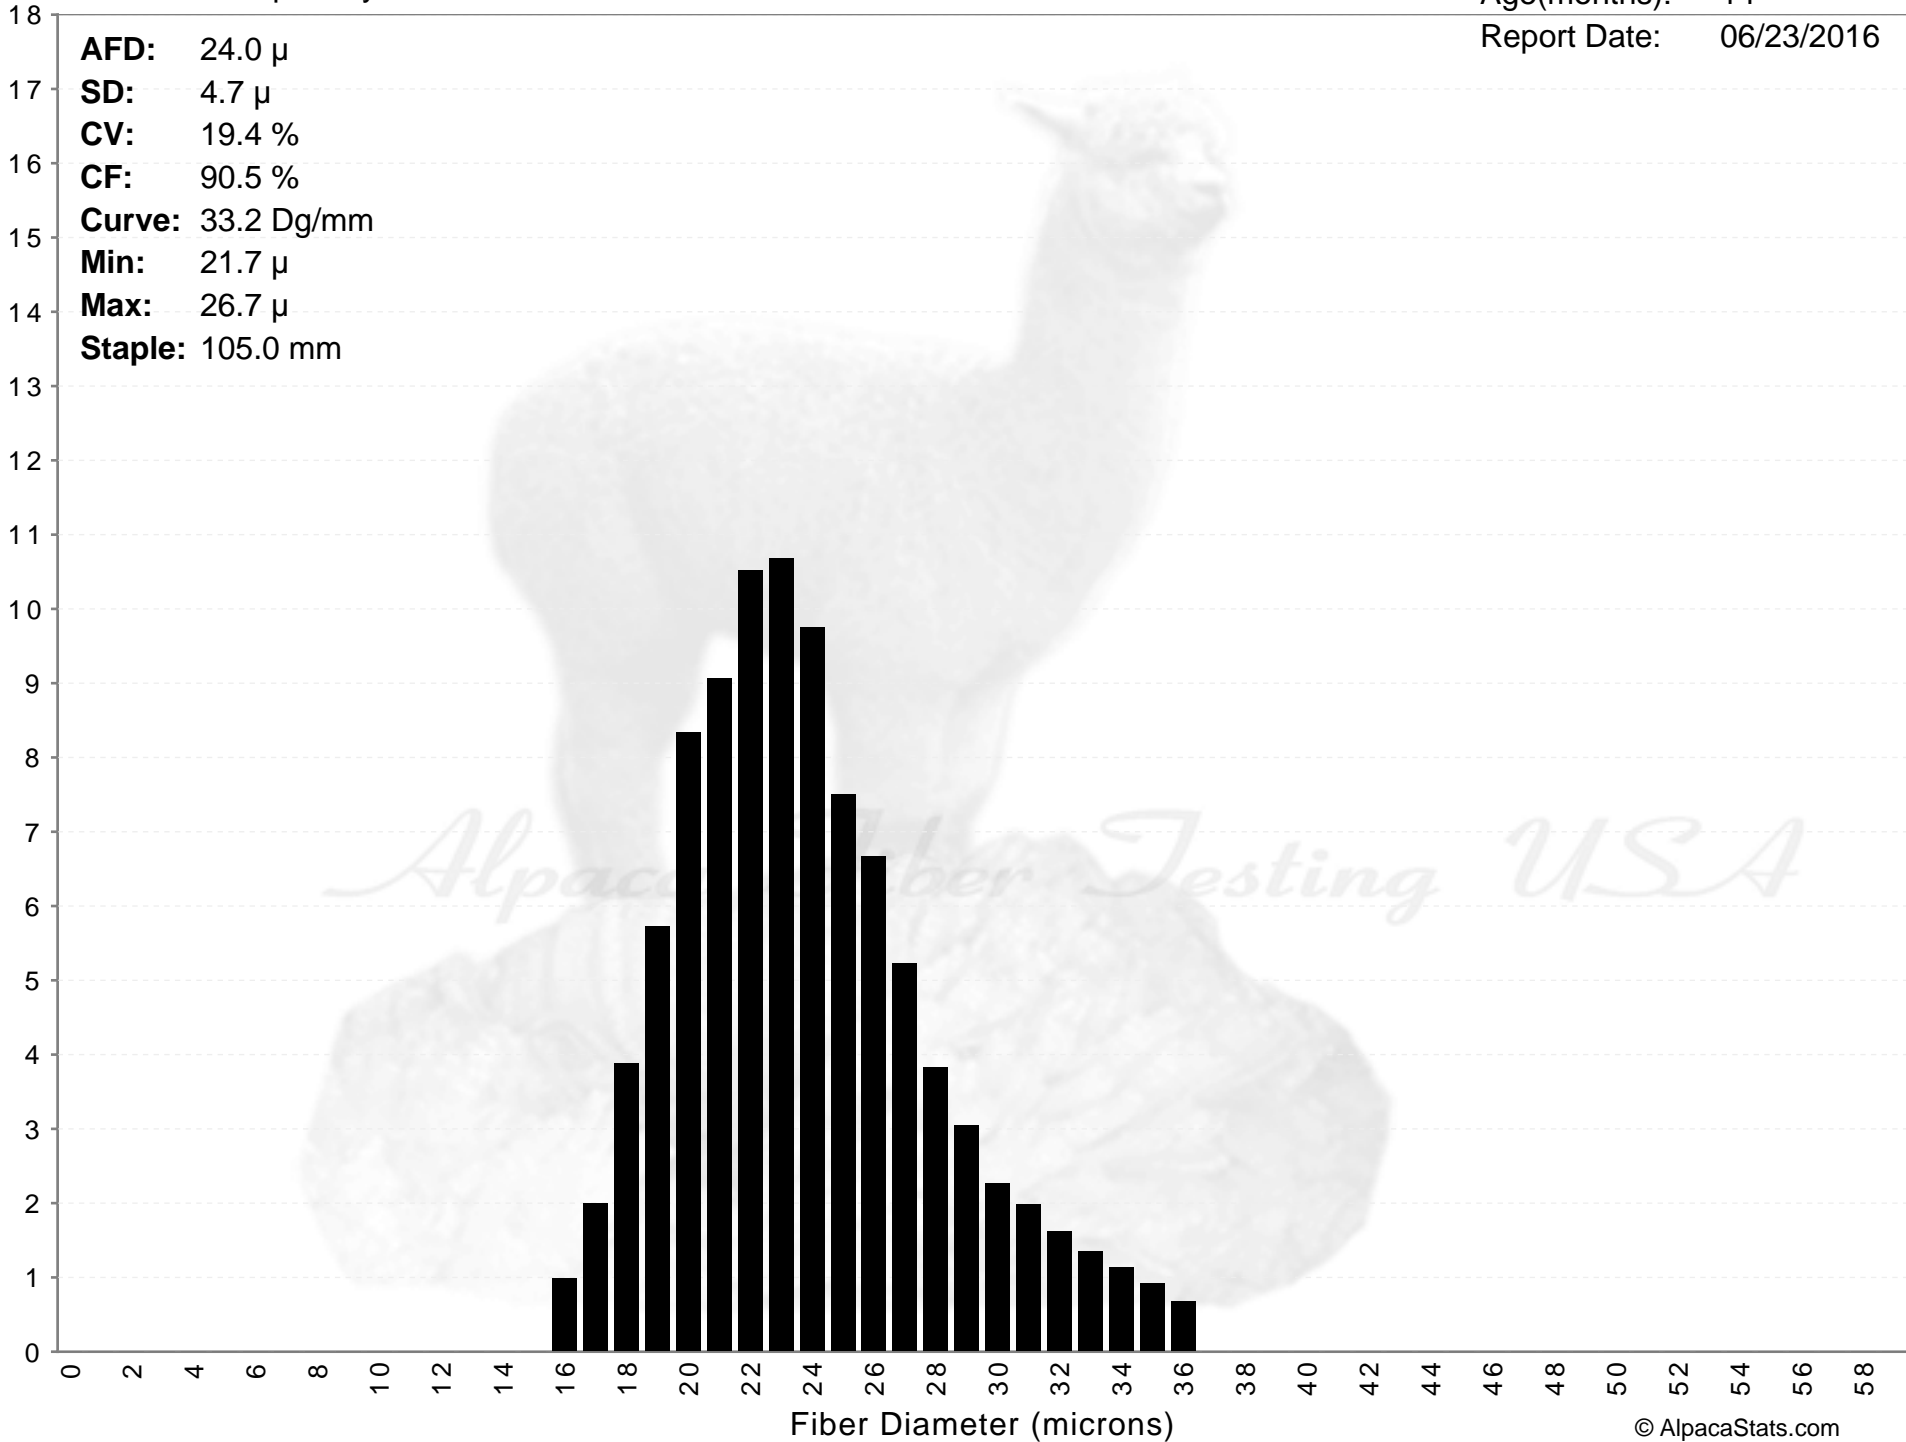

# BABY GIRL

Age(months): 14  
Report Date: 06/23/2016

**AFD:** 24.0  $\mu$   
**SD:** 4.7  $\mu$   
**CV:** 19.4 %  
**CF:** 90.5 %  
**Curve:** 33.2 Dg/mm  
**Min:** 21.7  $\mu$   
**Max:** 26.7  $\mu$   
**Staple:** 105.0 mm

# BABY GIRL

**AFD:** 24.0  $\mu$   
**SD:** 4.7  $\mu$   
**CV:** 19.4 %  
**CF:** 90.5 %  
**Curve:** 33.2 Dg/mm  
**Min:** 21.7  $\mu$   
**Max:** 26.7  $\mu$   
**Staple:** 105.0 mm