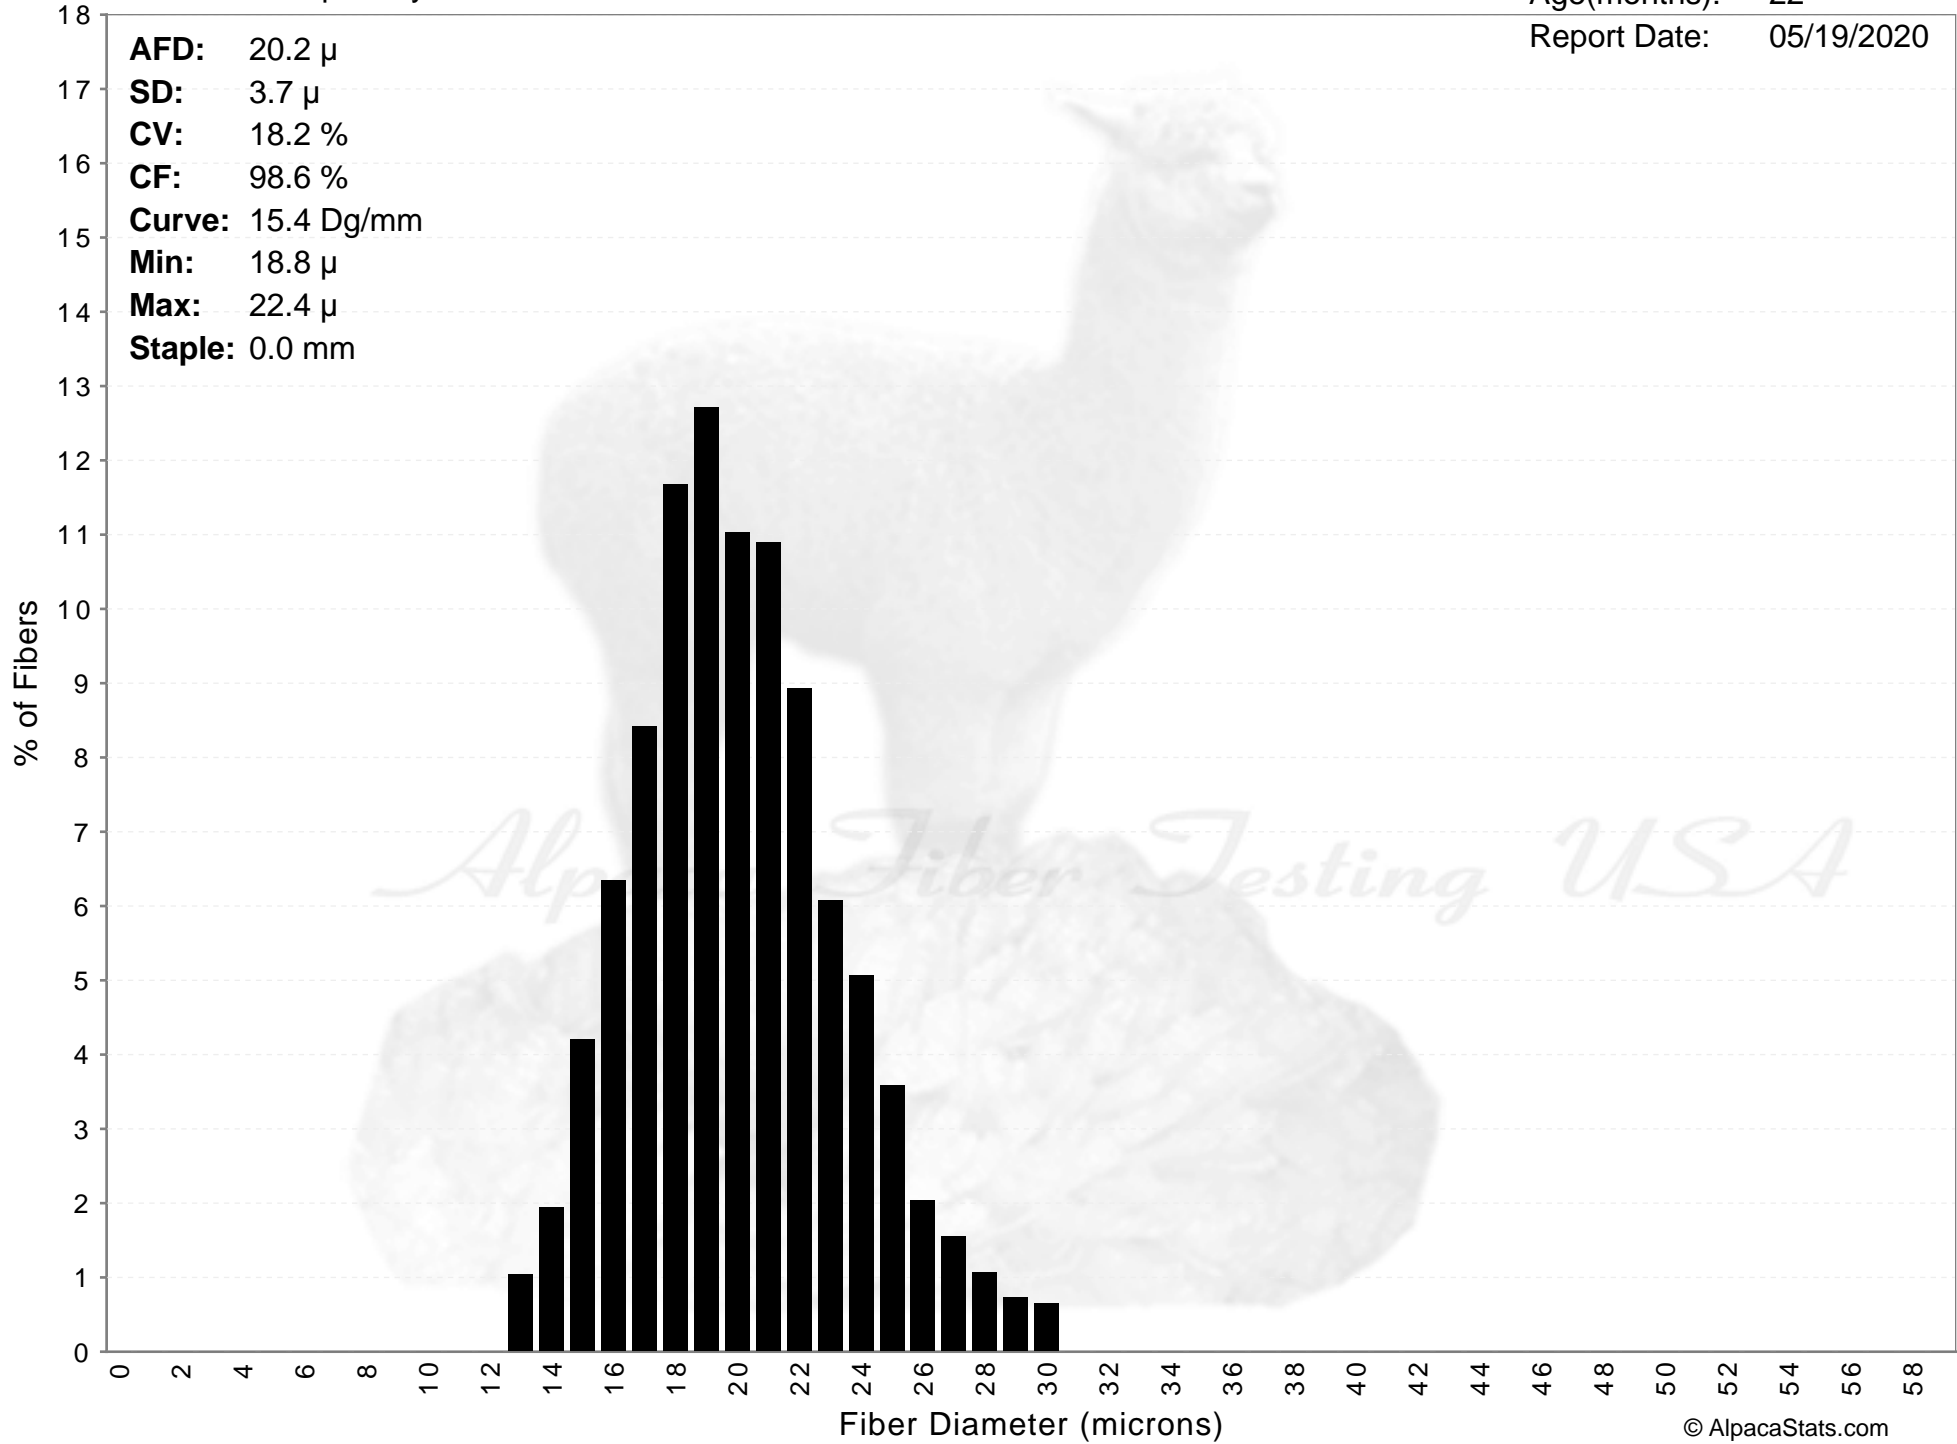

Heart & Soul Spinnery

JOSEFYRE

Age(months): 22
Report Date: 05/19/2020

AFD: 20.2 μ
SD: 3.7 μ
CV: 18.2 %
CF: 98.6 %
Curve: 15.4 Dg/mm
Min: 18.8 μ
Max: 22.4 μ
Staple: 0.0 mm

Alpaca Fiber Testing USA

AFD: 20.2 μ
SD: 3.7 μ
CV: 18.2 %
CF: 98.6 %
Curve: 15.4 Dg/mm
Min: 18.8 μ
Max: 22.4 μ
Staple: 0.0 mm