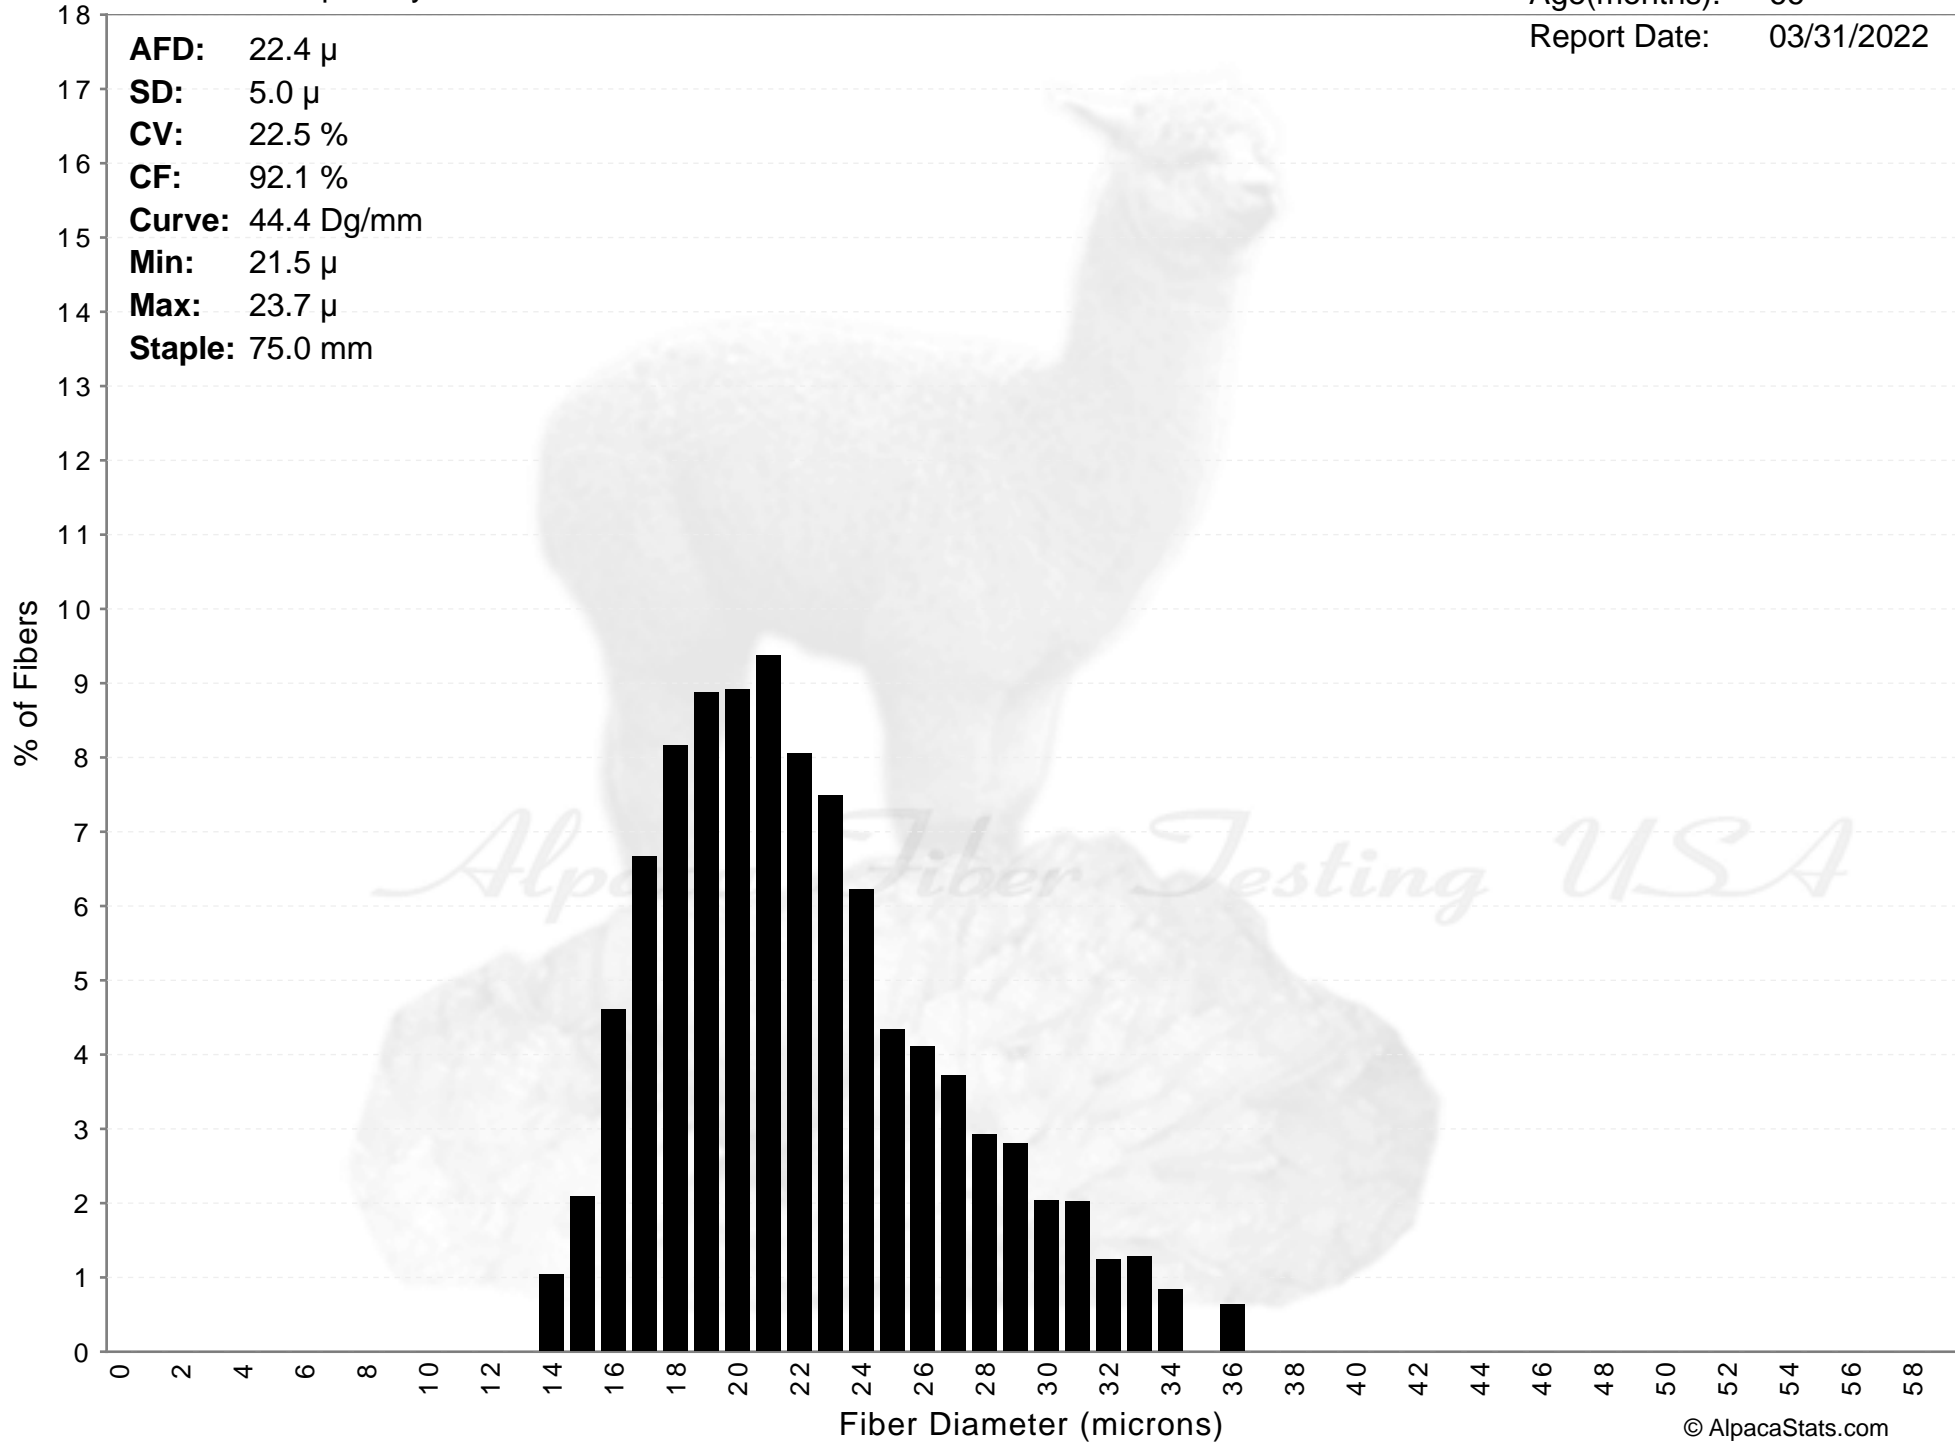

# RICHARD'S RUBY

Age(months): 66  
Report Date: 03/31/2022

**AFD:** 22.4  $\mu$   
**SD:** 5.0  $\mu$   
**CV:** 22.5 %  
**CF:** 92.1 %  
**Curve:** 44.4 Dg/mm  
**Min:** 21.5  $\mu$   
**Max:** 23.7  $\mu$   
**Staple:** 75.0 mm

# RICHARD'S RUBY

**AFD:** 22.4  $\mu$   
**SD:** 5.0  $\mu$   
**CV:** 22.5 %  
**CF:** 92.1 %  
**Curve:** 44.4 Dg/mm  
**Min:** 21.5  $\mu$   
**Max:** 23.7  $\mu$   
**Staple:** 75.0 mm