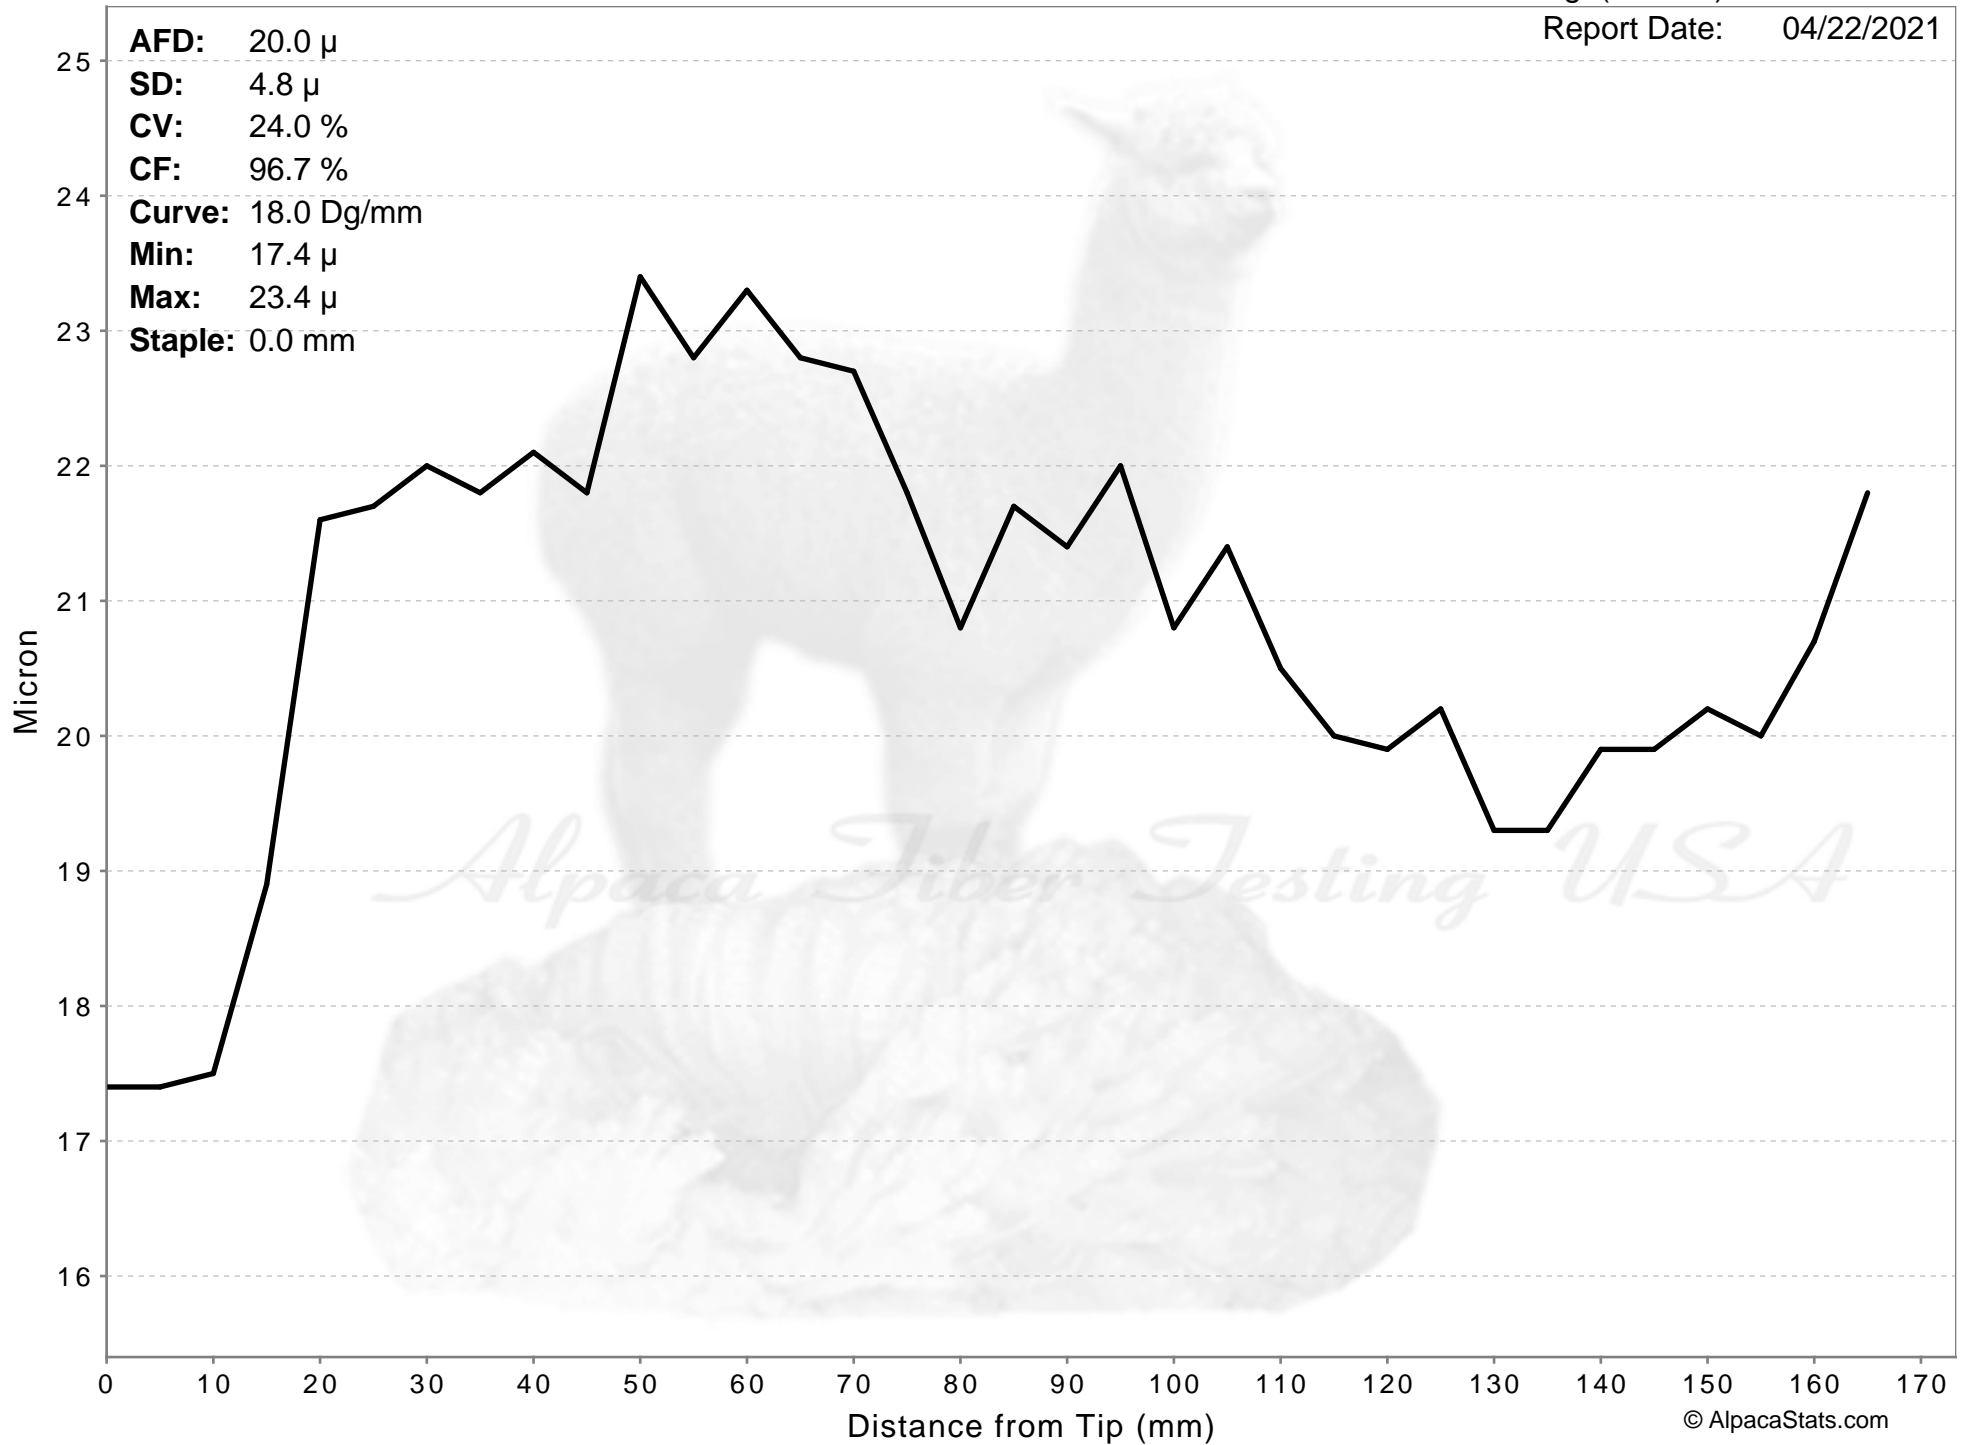

# MAJESTIC PRINCE

Age(months): 19  
Report Date: 04/22/2021

**AFD:** 20.0  $\mu$   
**SD:** 4.8  $\mu$   
**CV:** 24.0 %  
**CF:** 96.7 %  
**Curve:** 18.0 Dg/mm  
**Min:** 17.4  $\mu$   
**Max:** 23.4  $\mu$   
**Staple:** 0.0 mm

# MAJESTIC PRINCE

**AFD:** 20.0  $\mu$   
**SD:** 4.8  $\mu$   
**CV:** 24.0 %  
**CF:** 96.7 %  
**Curve:** 18.0 Dg/mm  
**Min:** 17.4  $\mu$   
**Max:** 23.4  $\mu$   
**Staple:** 0.0 mm

*Alpaca Fiber Testing USA*