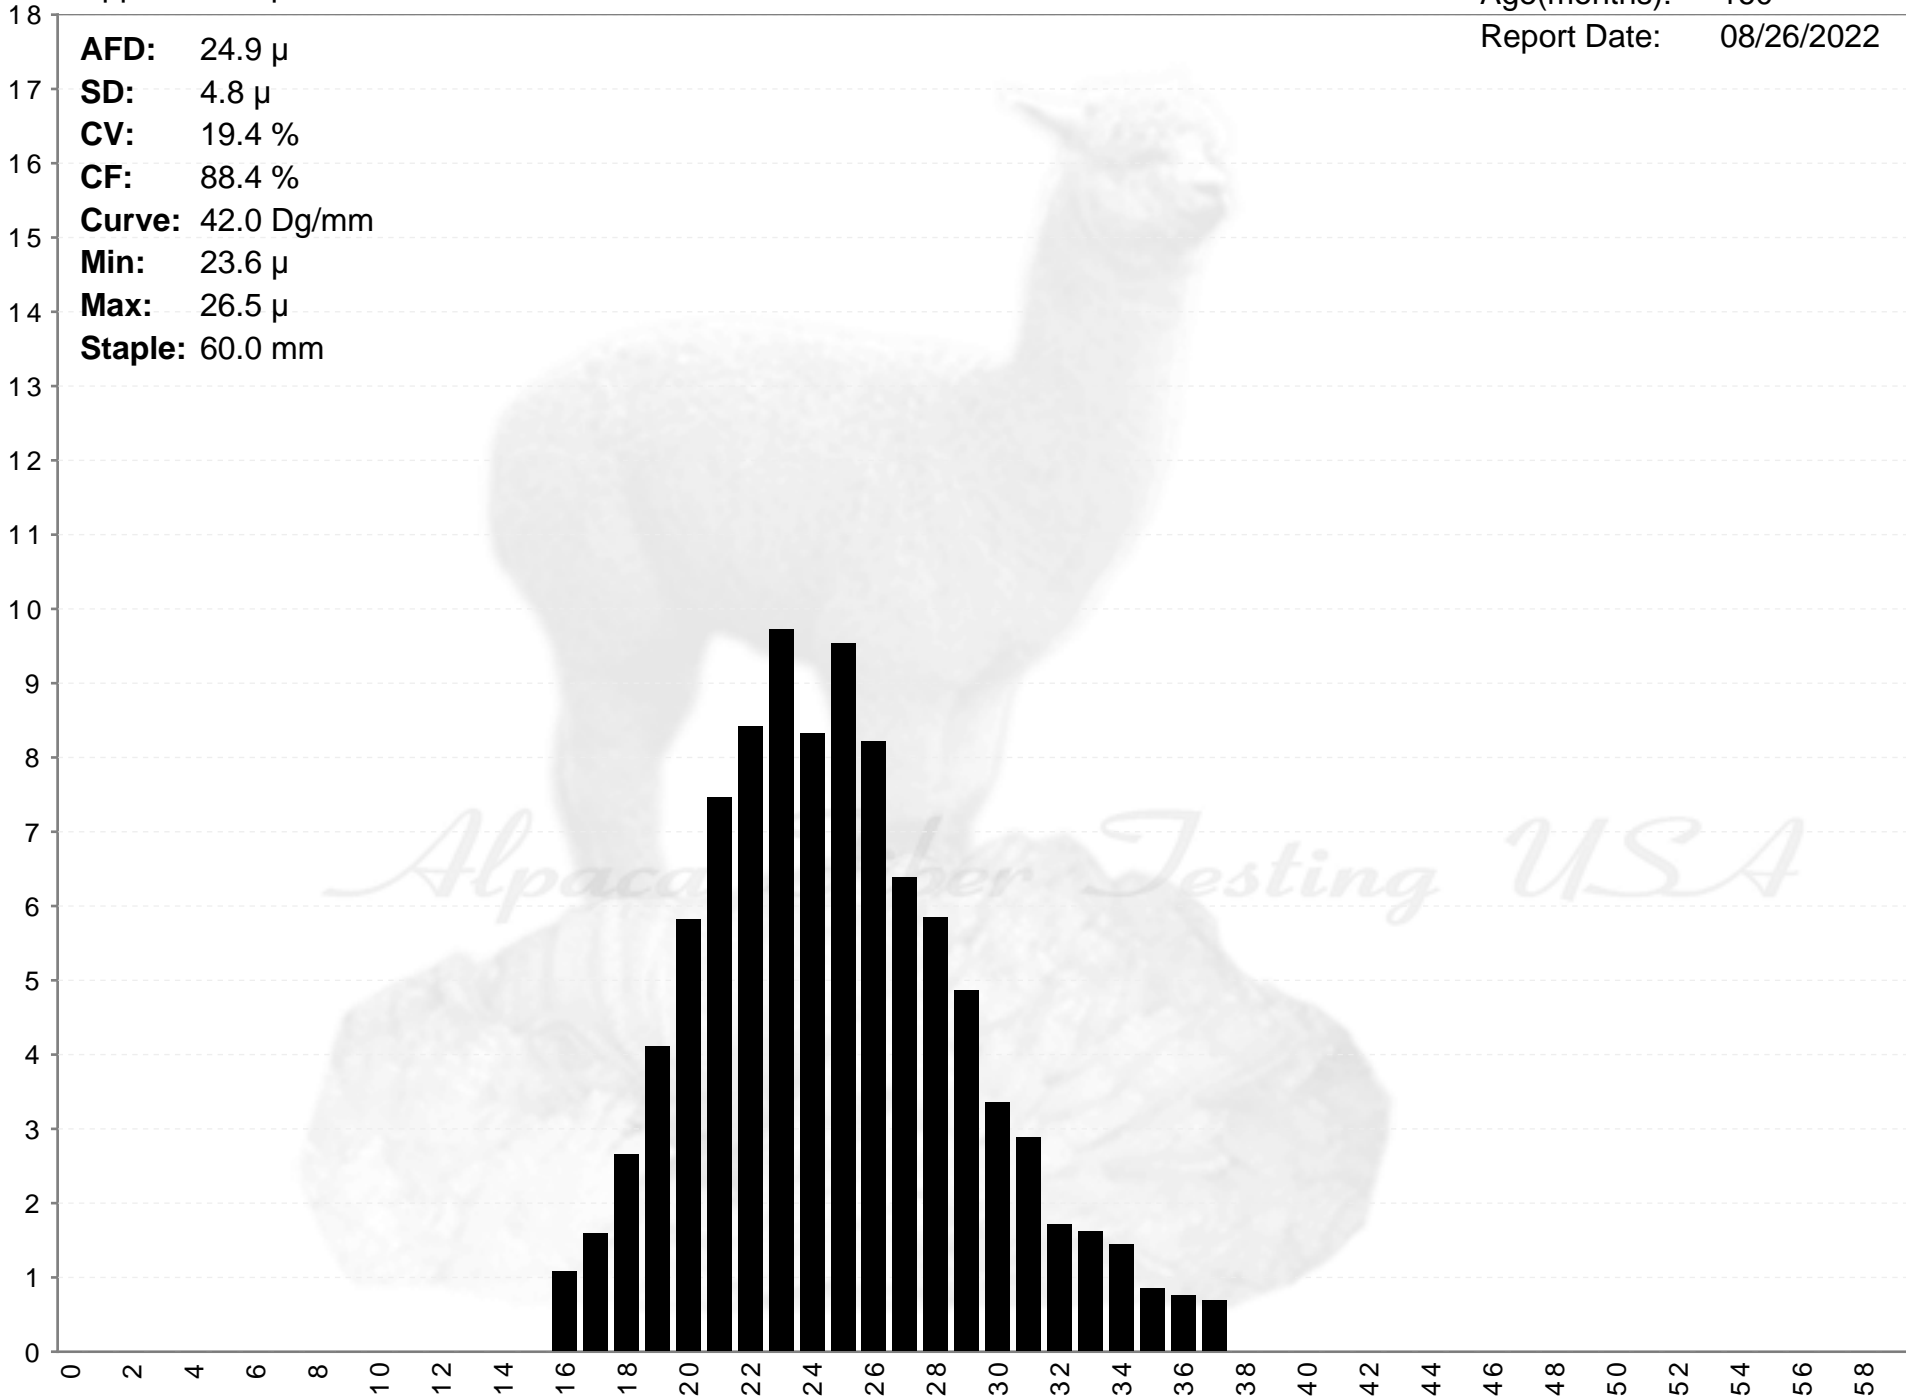

# MEADOW

**AFD:** 24.9  $\mu$   
**SD:** 4.8  $\mu$   
**CV:** 19.4 %  
**CF:** 88.4 %  
**Curve:** 42.0 Dg/mm  
**Min:** 23.6  $\mu$   
**Max:** 26.5  $\mu$   
**Staple:** 60.0 mm

% of Fibers

Fiber Diameter (microns)

**AFD:** 24.9  $\mu$   
**SD:** 4.8  $\mu$   
**CV:** 19.4 %  
**CF:** 88.4 %  
**Curve:** 42.0 Dg/mm  
**Min:** 23.6  $\mu$   
**Max:** 26.5  $\mu$   
**Staple:** 60.0 mm