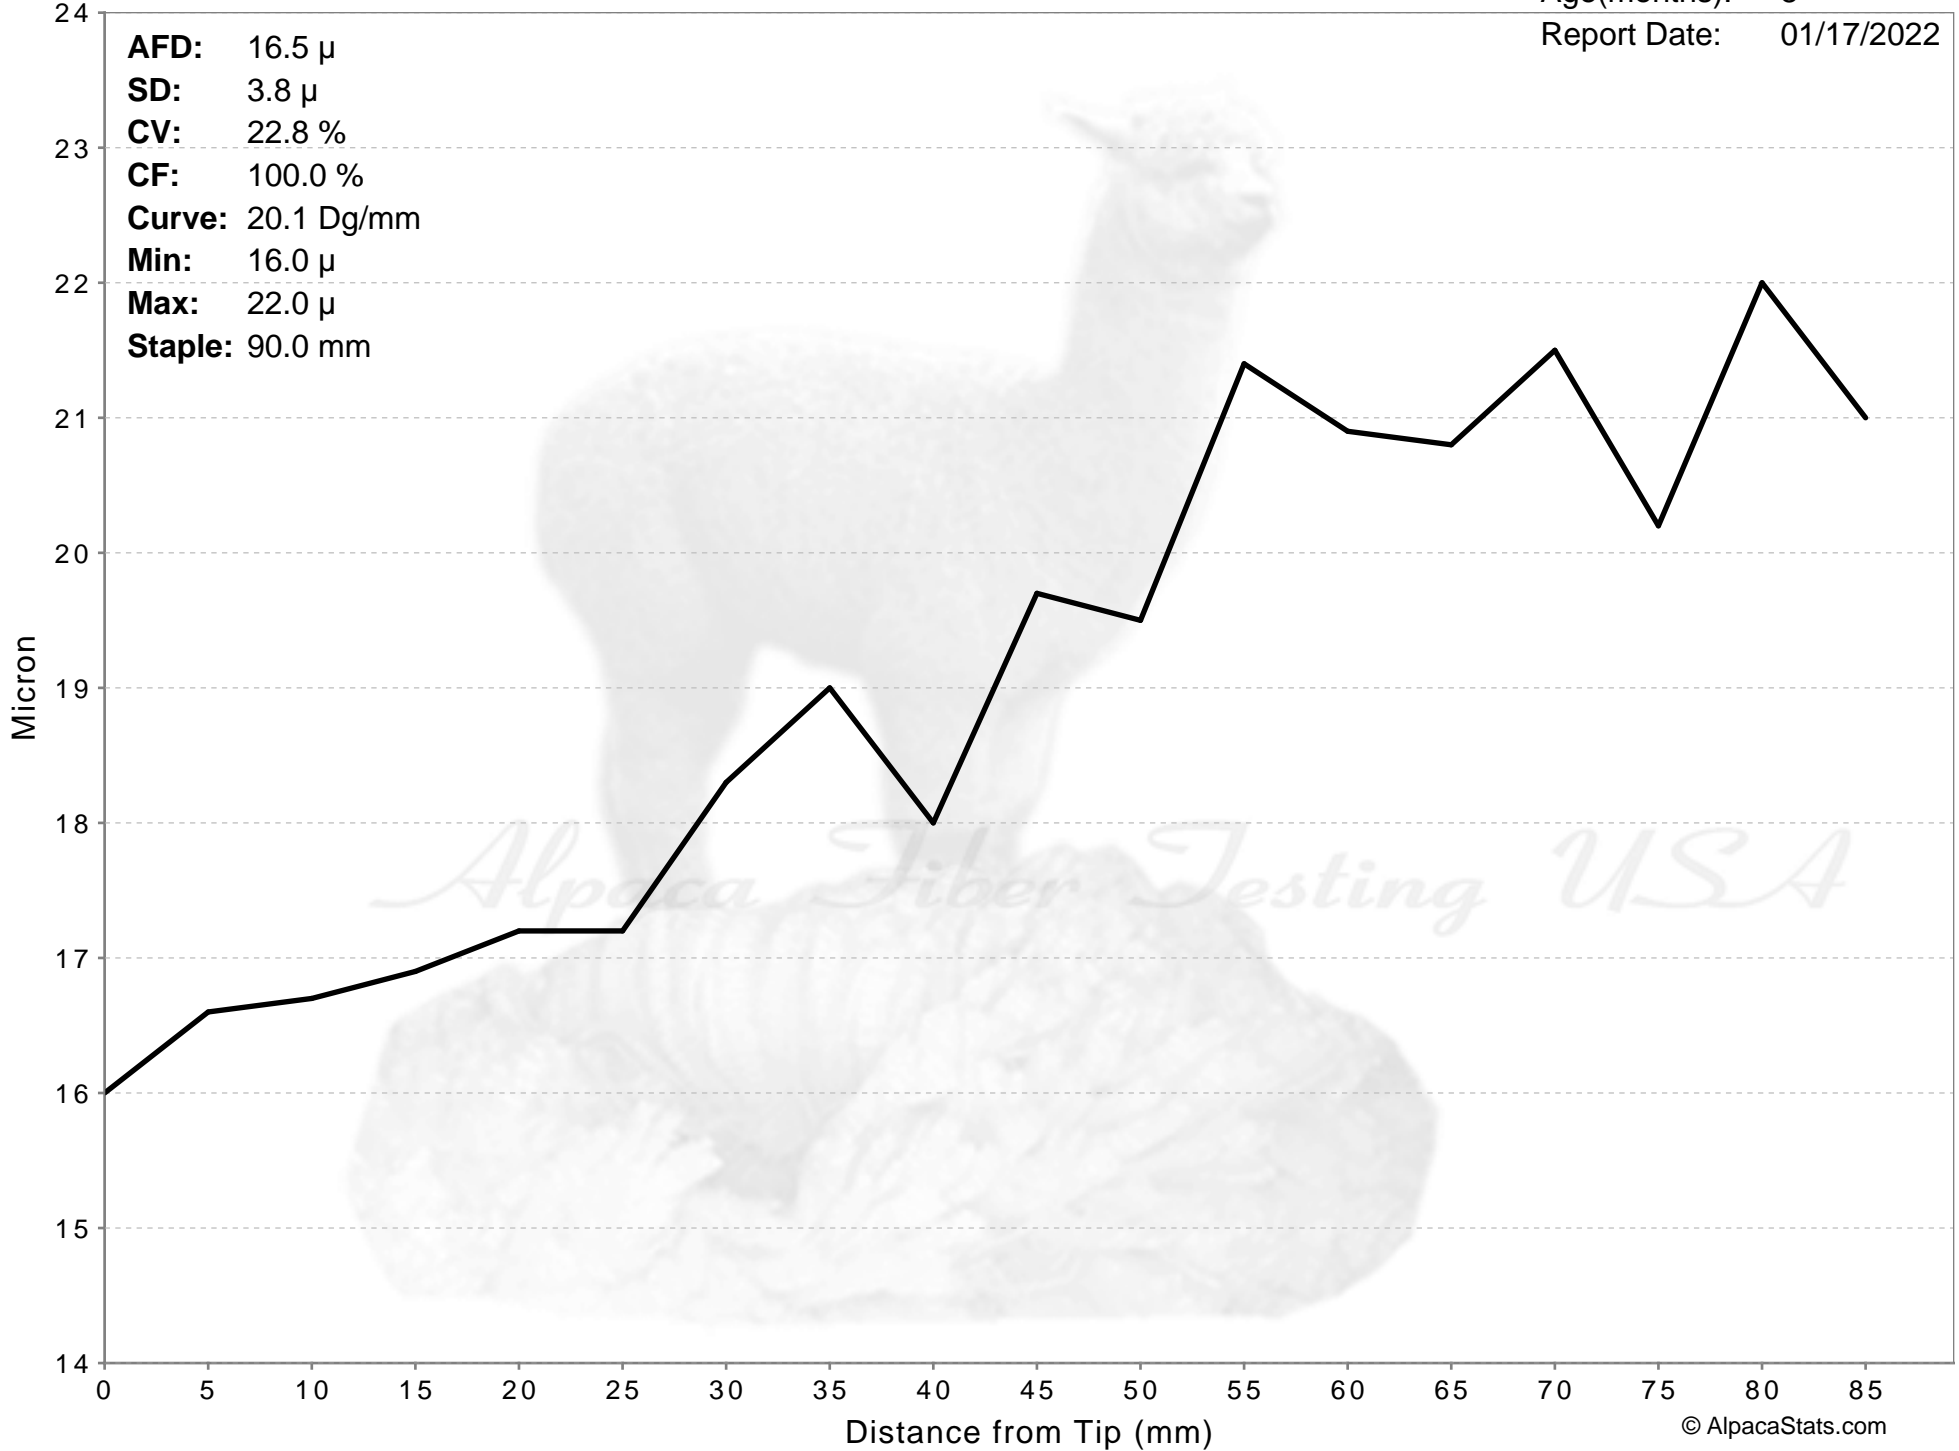

# VORTEX

Age(months): 8

Report Date: 01/17/2022

**AFD:** 16.5  $\mu$   
**SD:** 3.8  $\mu$   
**CV:** 22.8 %  
**CF:** 100.0 %  
**Curve:** 20.1 Dg/mm  
**Min:** 16.0  $\mu$   
**Max:** 22.0  $\mu$   
**Staple:** 90.0 mm

% of Fibers

Fiber Diameter (microns)

**AFD:** 16.5  $\mu$   
**SD:** 3.8  $\mu$   
**CV:** 22.8 %  
**CF:** 100.0 %  
**Curve:** 20.1 Dg/mm  
**Min:** 16.0  $\mu$   
**Max:** 22.0  $\mu$   
**Staple:** 90.0 mm