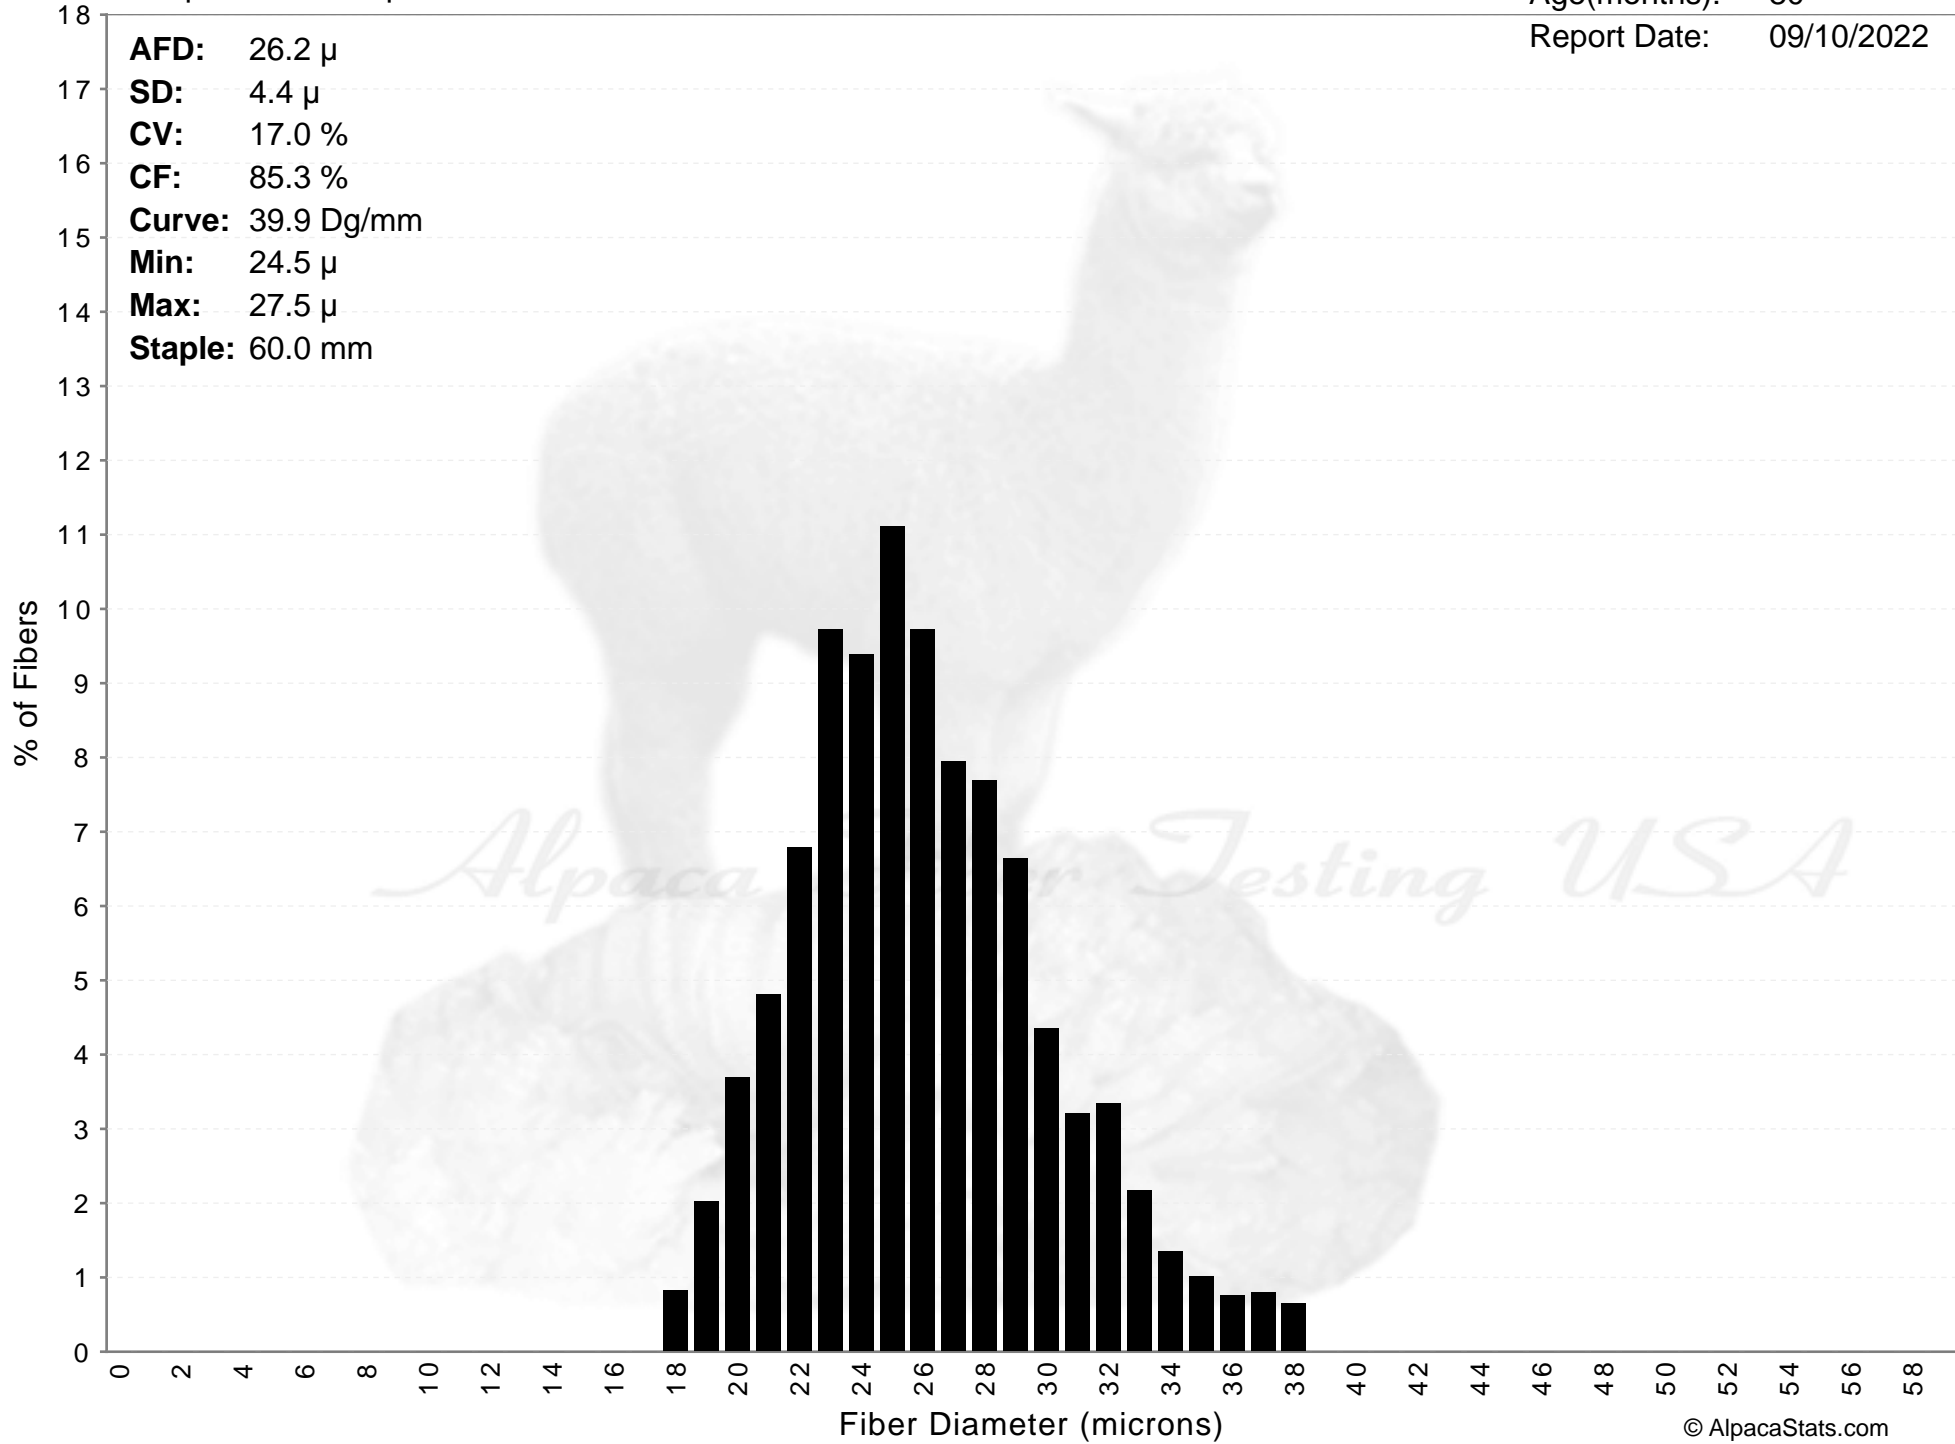

# KCF PERUVIAN MIDNIGHT MOONLIGHT

Age(months): 80  
Report Date: 09/10/2022

**AFD:** 26.2  $\mu$   
**SD:** 4.4  $\mu$   
**CV:** 17.0 %  
**CF:** 85.3 %  
**Curve:** 39.9 Dg/mm  
**Min:** 24.5  $\mu$   
**Max:** 27.5  $\mu$   
**Staple:** 60.0 mm

*Alpaca Stats Testing USA*

# KCF PERUVIAN MIDNIGHT MOONLIGHT

**AFD:** 26.2  $\mu$   
**SD:** 4.4  $\mu$   
**CV:** 17.0 %  
**CF:** 85.3 %  
**Curve:** 39.9 Dg/mm  
**Min:** 24.5  $\mu$   
**Max:** 27.5  $\mu$   
**Staple:** 60.0 mm