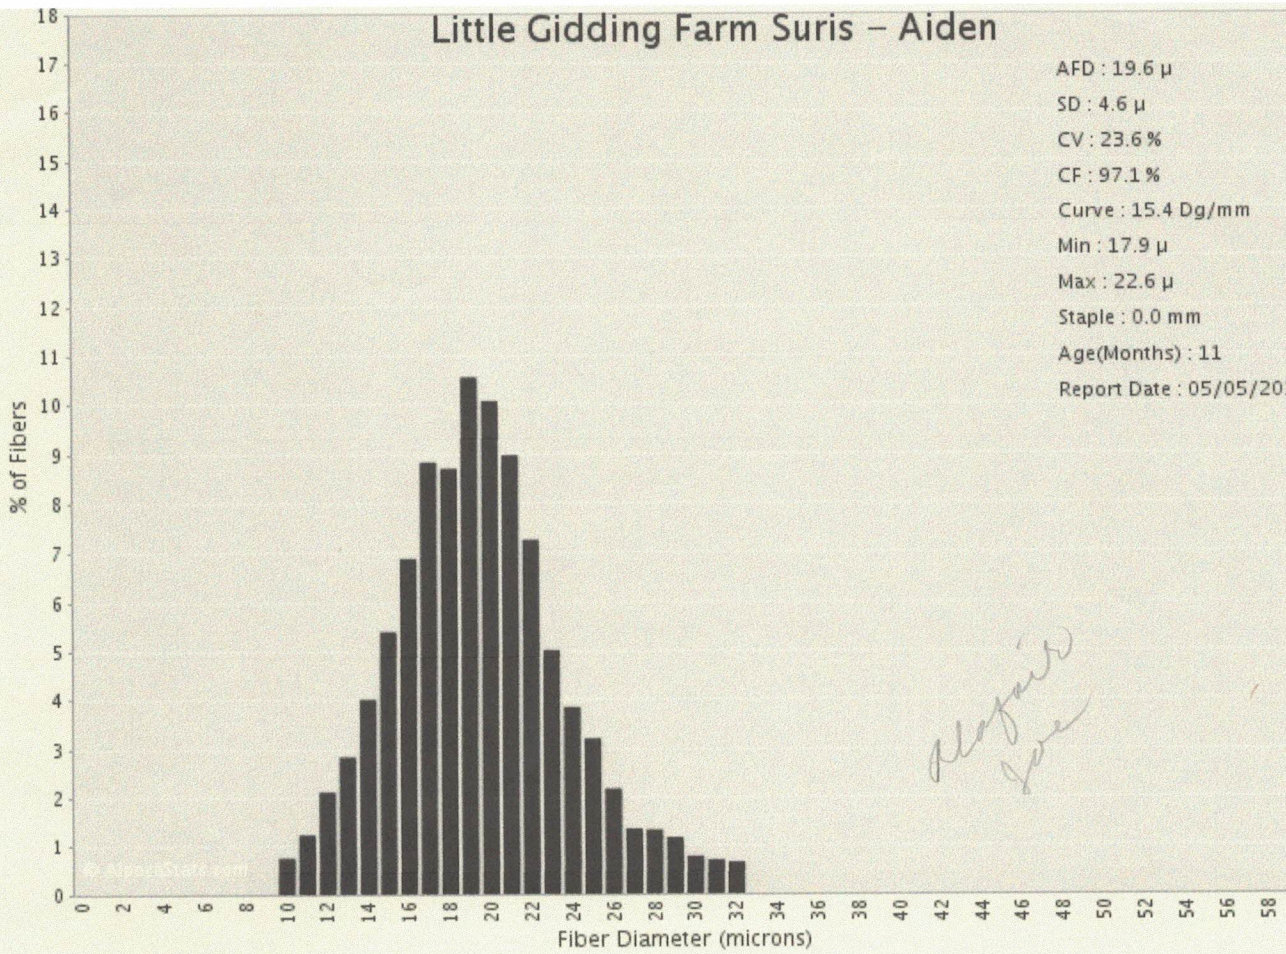

# Little Gidding Farm Suris – Aiden

AFD : 19.6  $\mu$   
SD : 4.6  $\mu$   
CV : 23.6 %  
CF : 97.1 %  
Curve : 15.4 Dg/mm  
Min : 17.9  $\mu$   
Max : 22.6  $\mu$   
Staple : 0.0 mm  
Age(Months) : 11  
Report Date : 05/05/2016