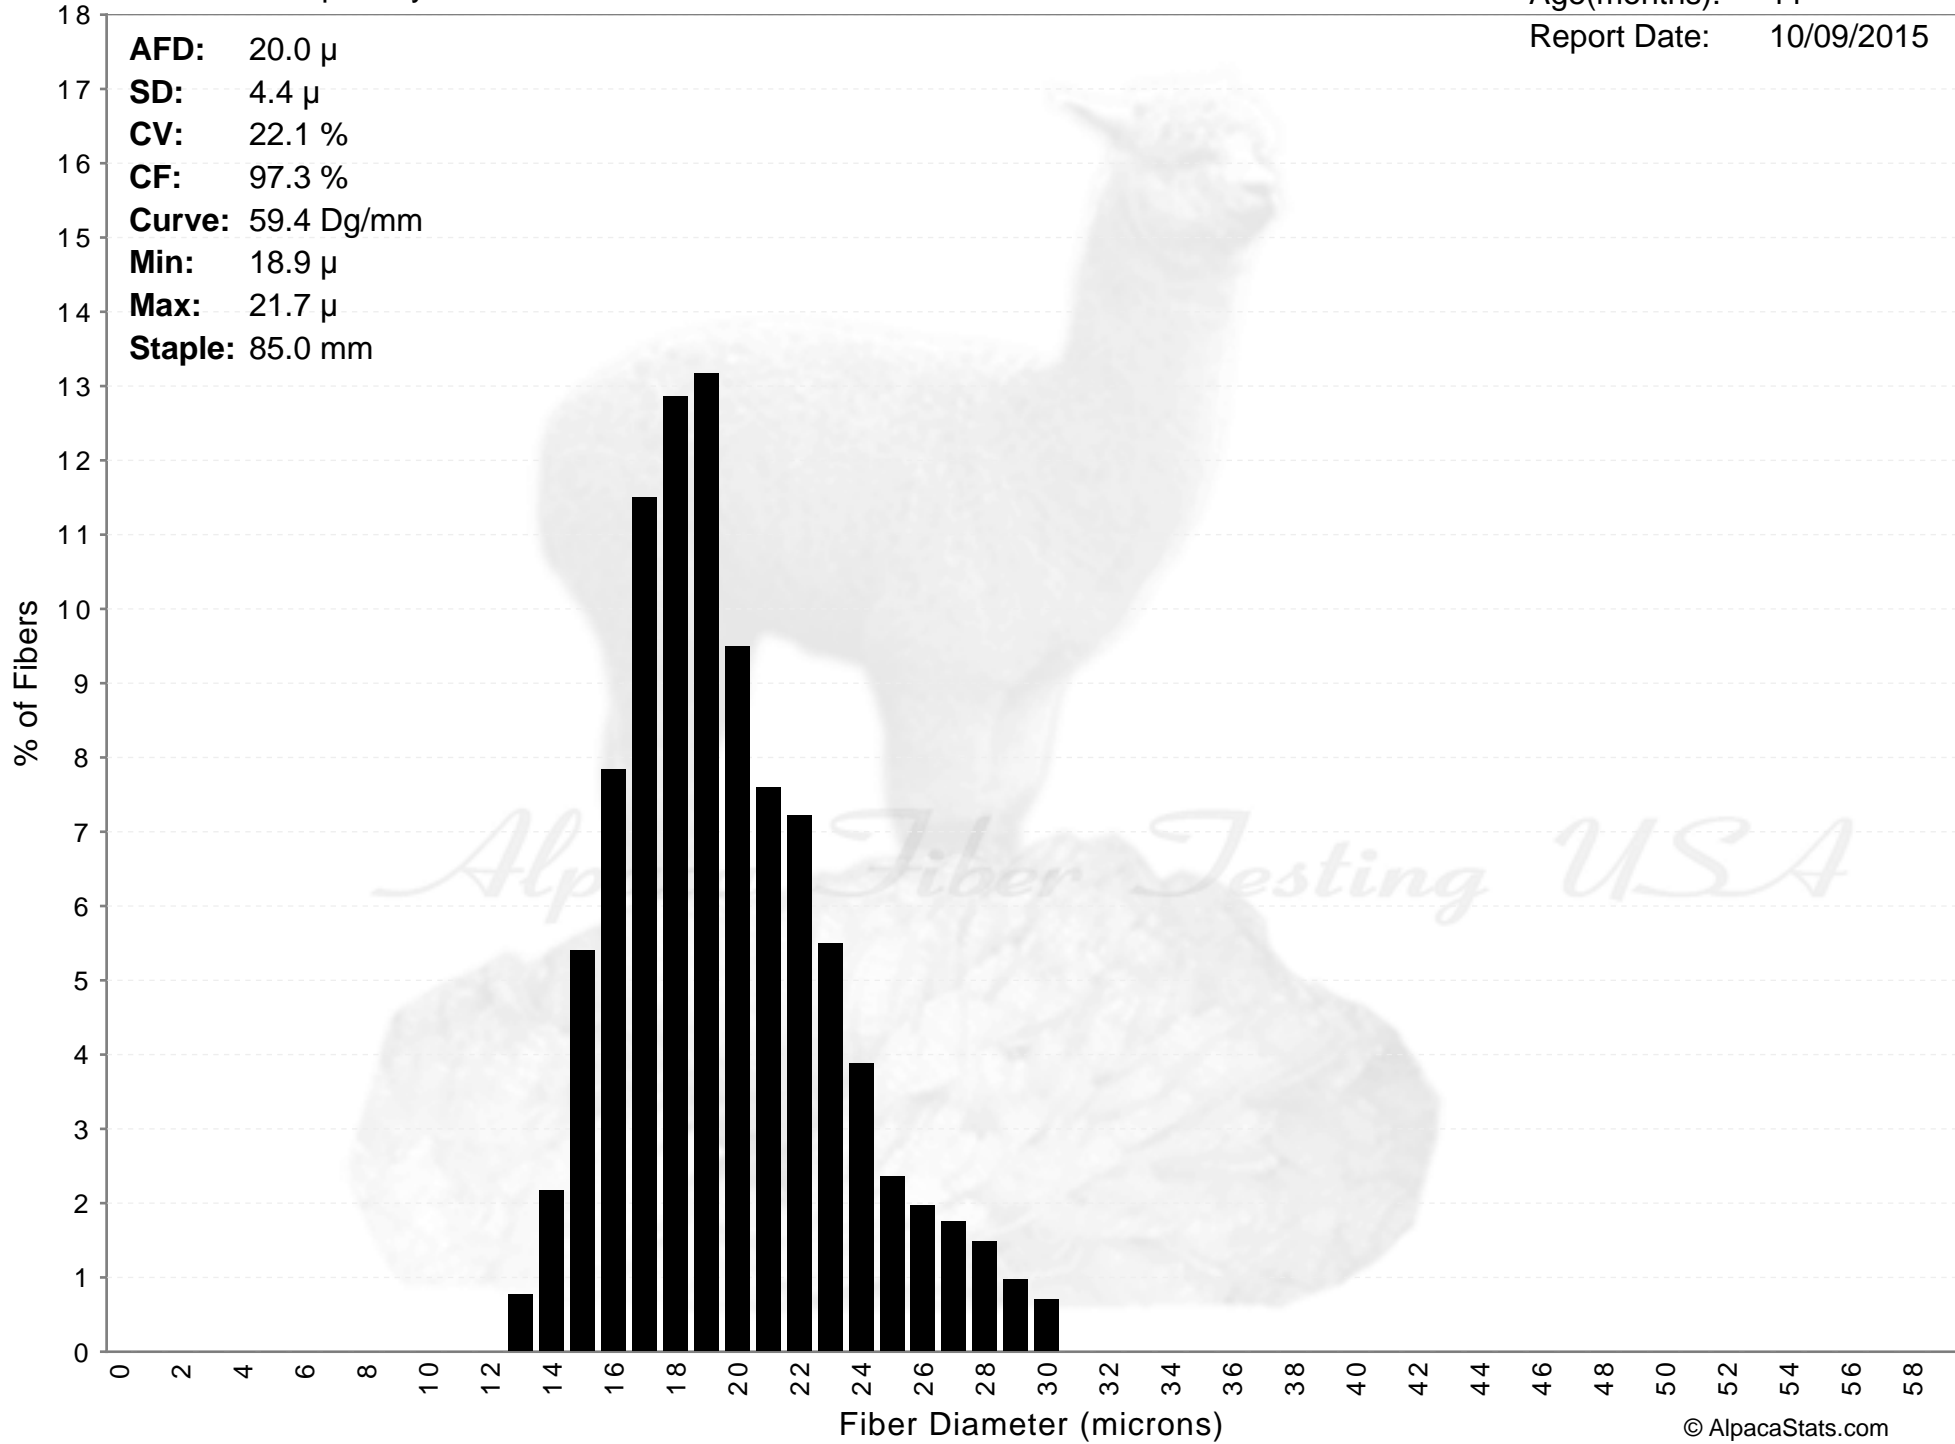

4-SIGHT'S MONIQUE

AFD: 20.0 μ
SD: 4.4 μ
CV: 22.1 %
CF: 97.3 %
Curve: 59.4 Dg/mm
Min: 18.9 μ
Max: 21.7 μ
Staple: 85.0 mm

4-SIGHT'S MONIQUE

AFD: 20.0 μ
SD: 4.4 μ
CV: 22.1 %
CF: 97.3 %
Curve: 59.4 Dg/mm
Min: 18.9 μ
Max: 21.7 μ
Staple: 85.0 mm