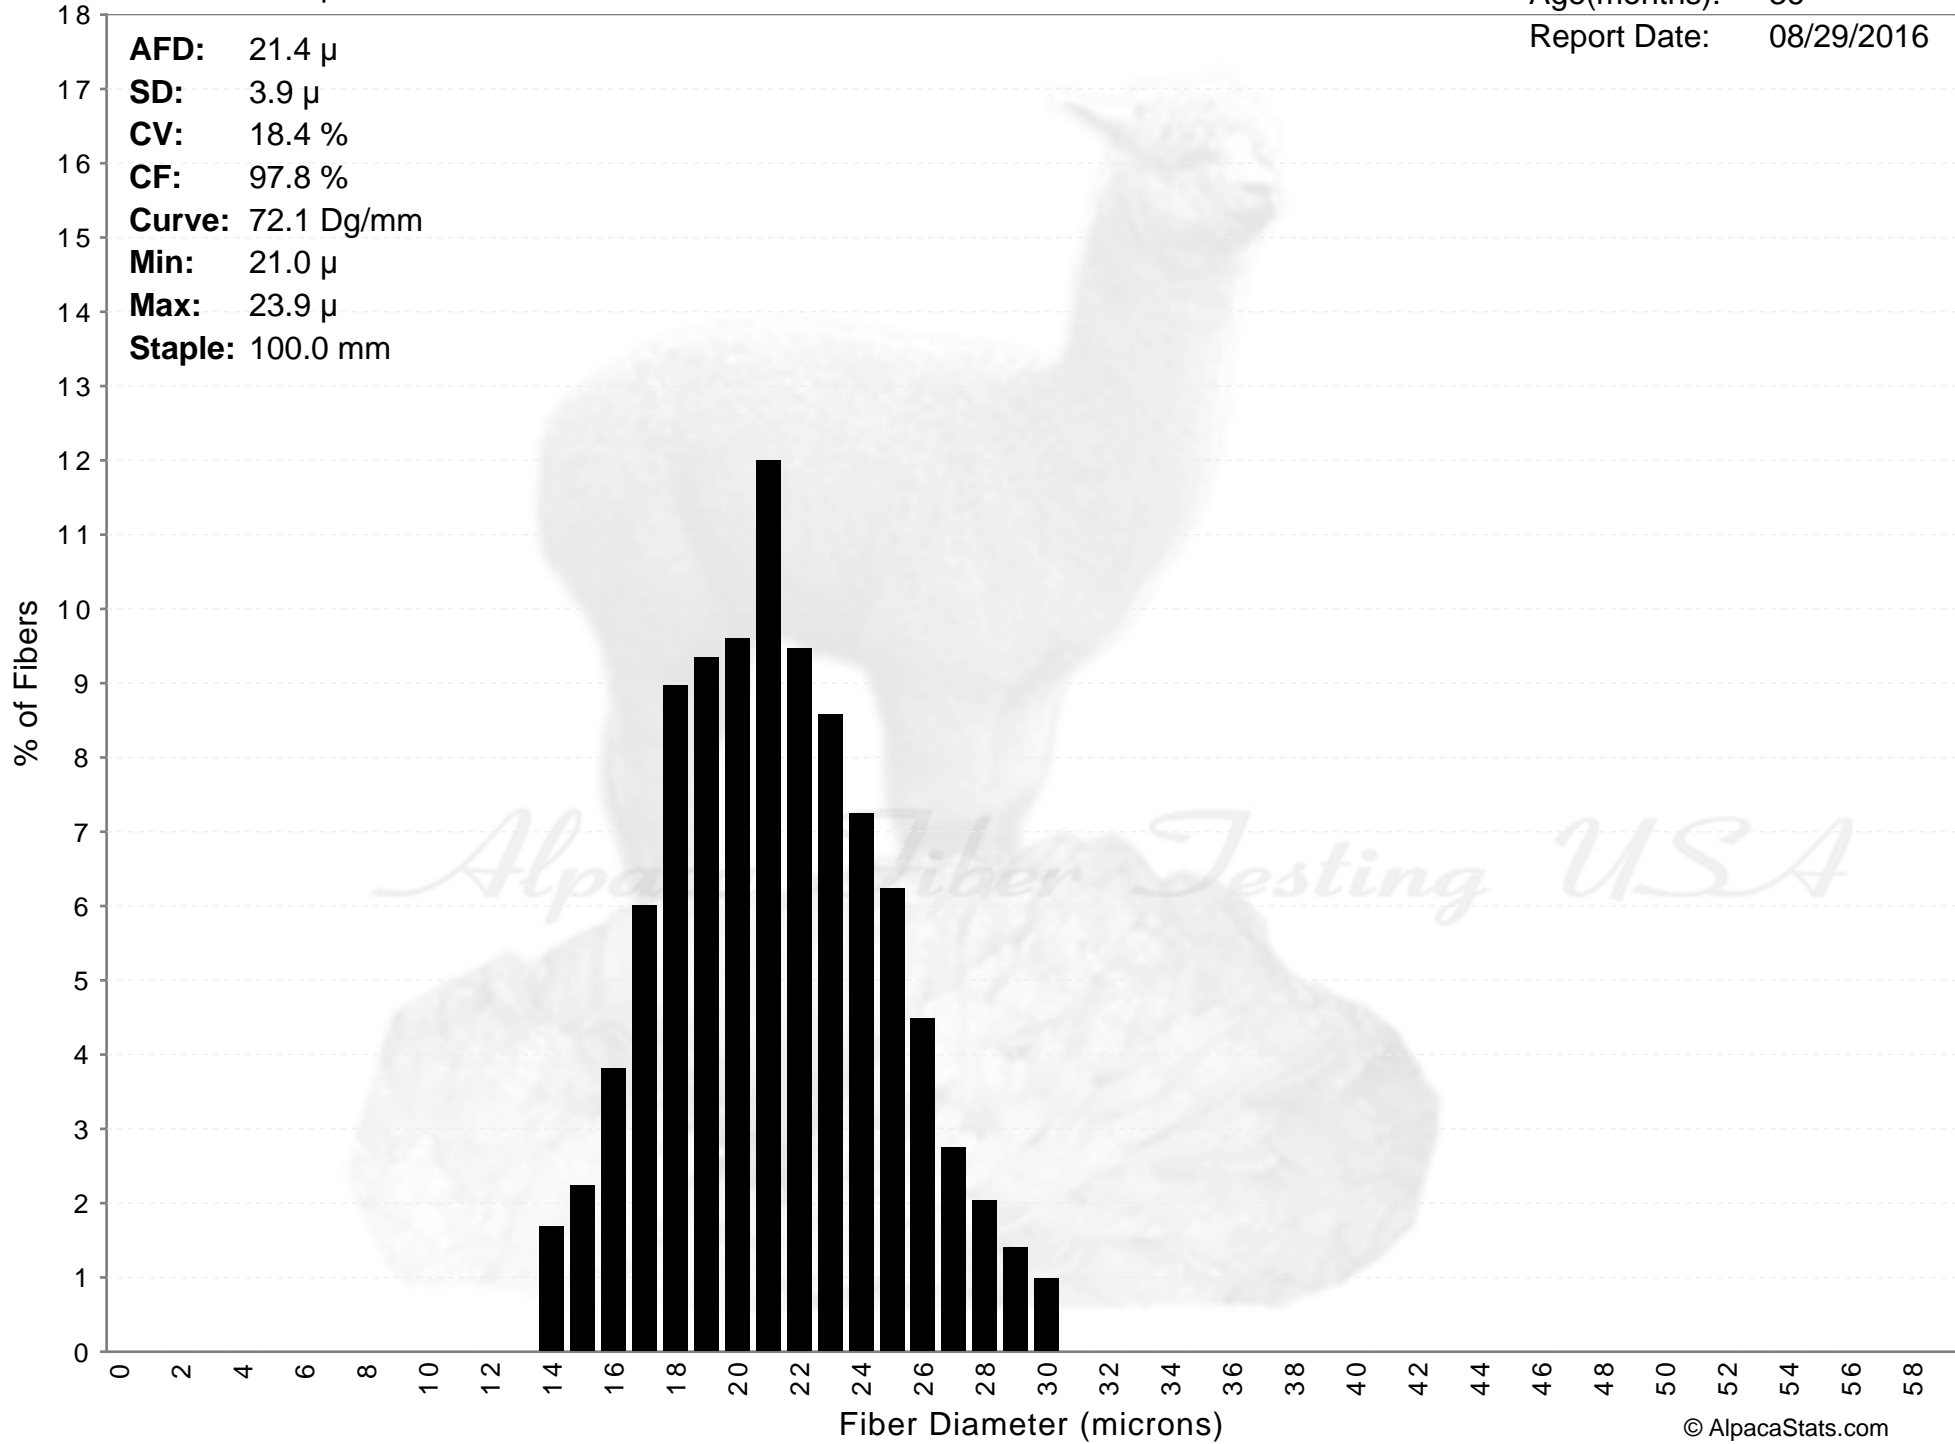

# WTR SOLDIER SAM

Age(months): 36  
Report Date: 08/29/2016

**AFD:** 21.4  $\mu$   
**SD:** 3.9  $\mu$   
**CV:** 18.4 %  
**CF:** 97.8 %  
**Curve:** 72.1 Dg/mm  
**Min:** 21.0  $\mu$   
**Max:** 23.9  $\mu$   
**Staple:** 100.0 mm

# WTR SOLDIER SAM

**AFD:** 21.4  $\mu$   
**SD:** 3.9  $\mu$   
**CV:** 18.4 %  
**CF:** 97.8 %  
**Curve:** 72.1 Dg/mm  
**Min:** 21.0  $\mu$   
**Max:** 23.9  $\mu$   
**Staple:** 100.0 mm

*Alpaca Fiber Testing USA*