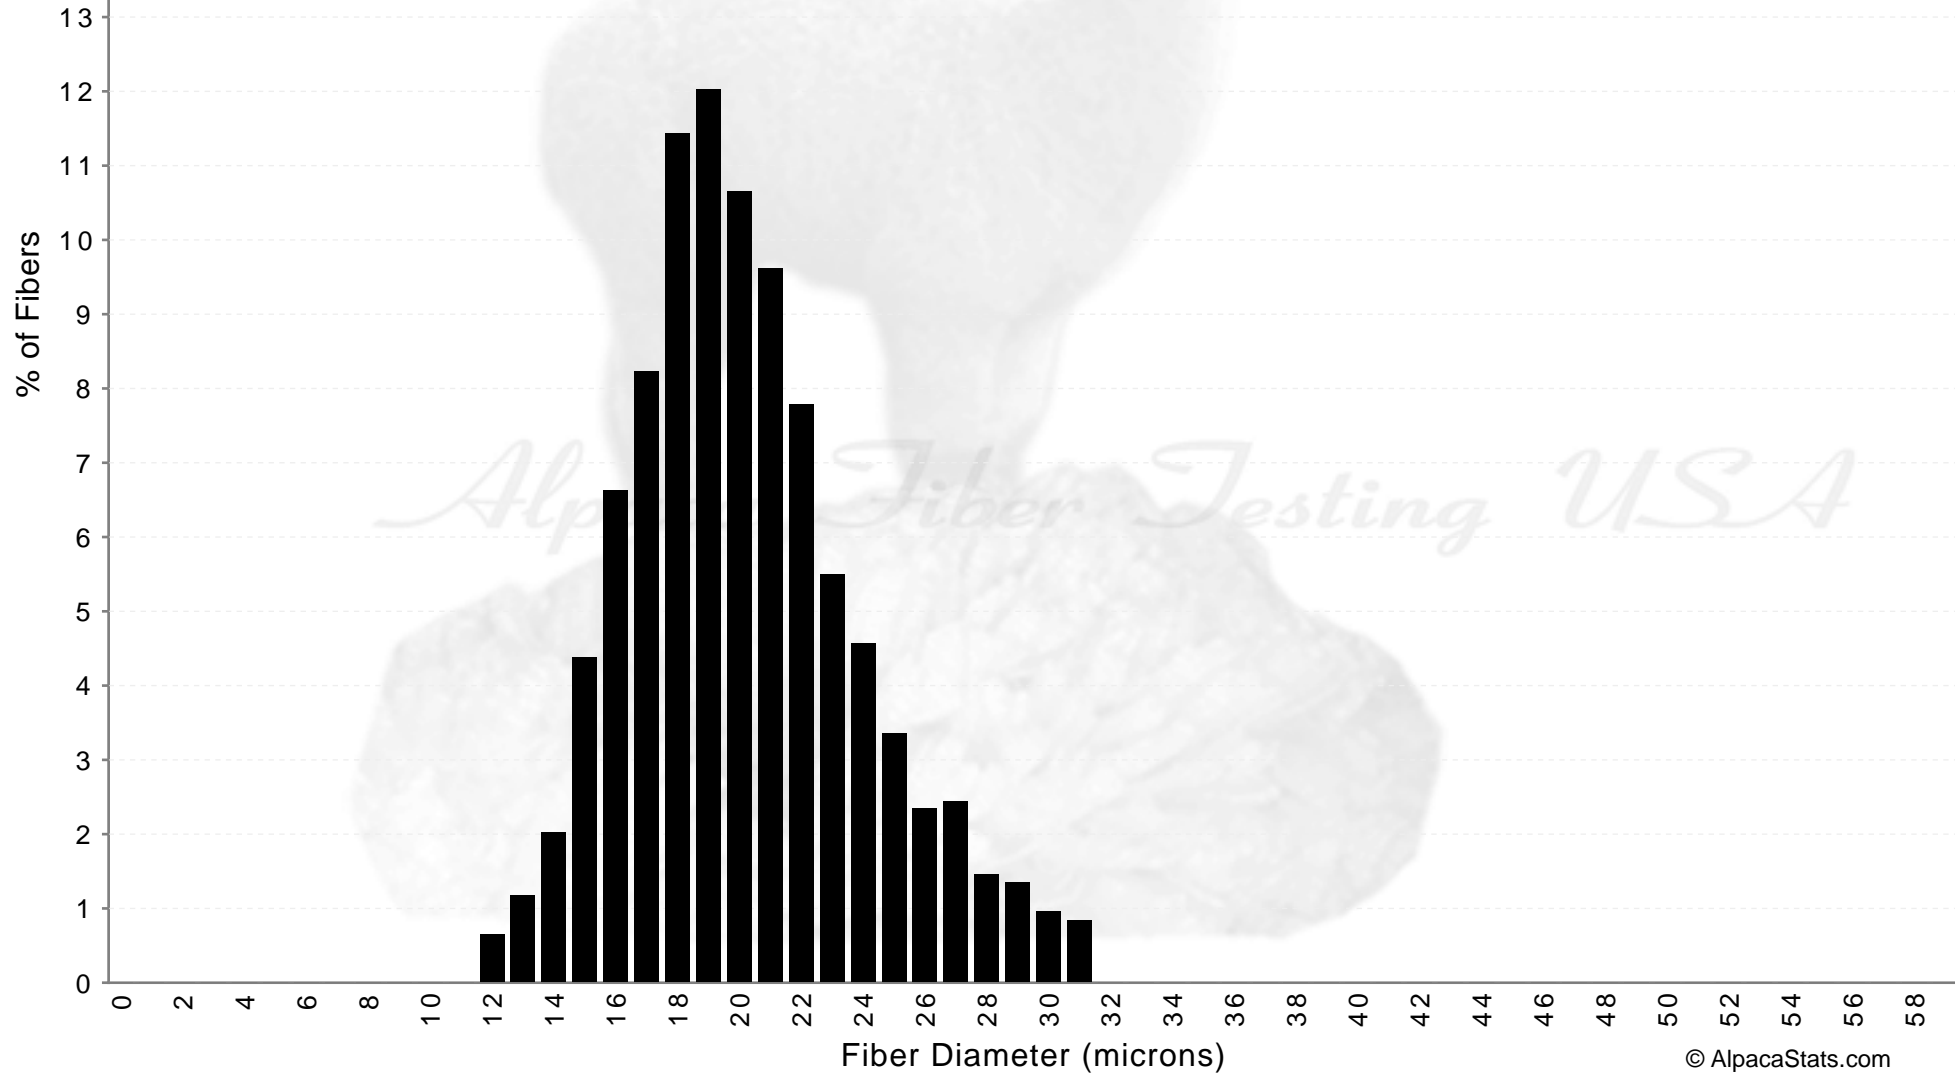

AFD: 20.3 μ
SD: 4.2 μ
CV: 20.8 %
CF: 97.6 %
Curve: 11.9 Dg/mm
Min: 19.7 μ
Max: 22.1 μ
Staple: 125.0 mm

Sandhills Suri Alpacas LLC **GIDCOSO TESORO DI MILAN**

Age(months): 8

Report Date: 08/21/2023

AFD: 20.3 μ
SD: 4.2 μ
CV: 20.8 %
CF: 97.6 %
Curve: 11.9 Dg/mm
Min: 19.7 μ
Max: 22.1 μ
Staple: 125.0 mm