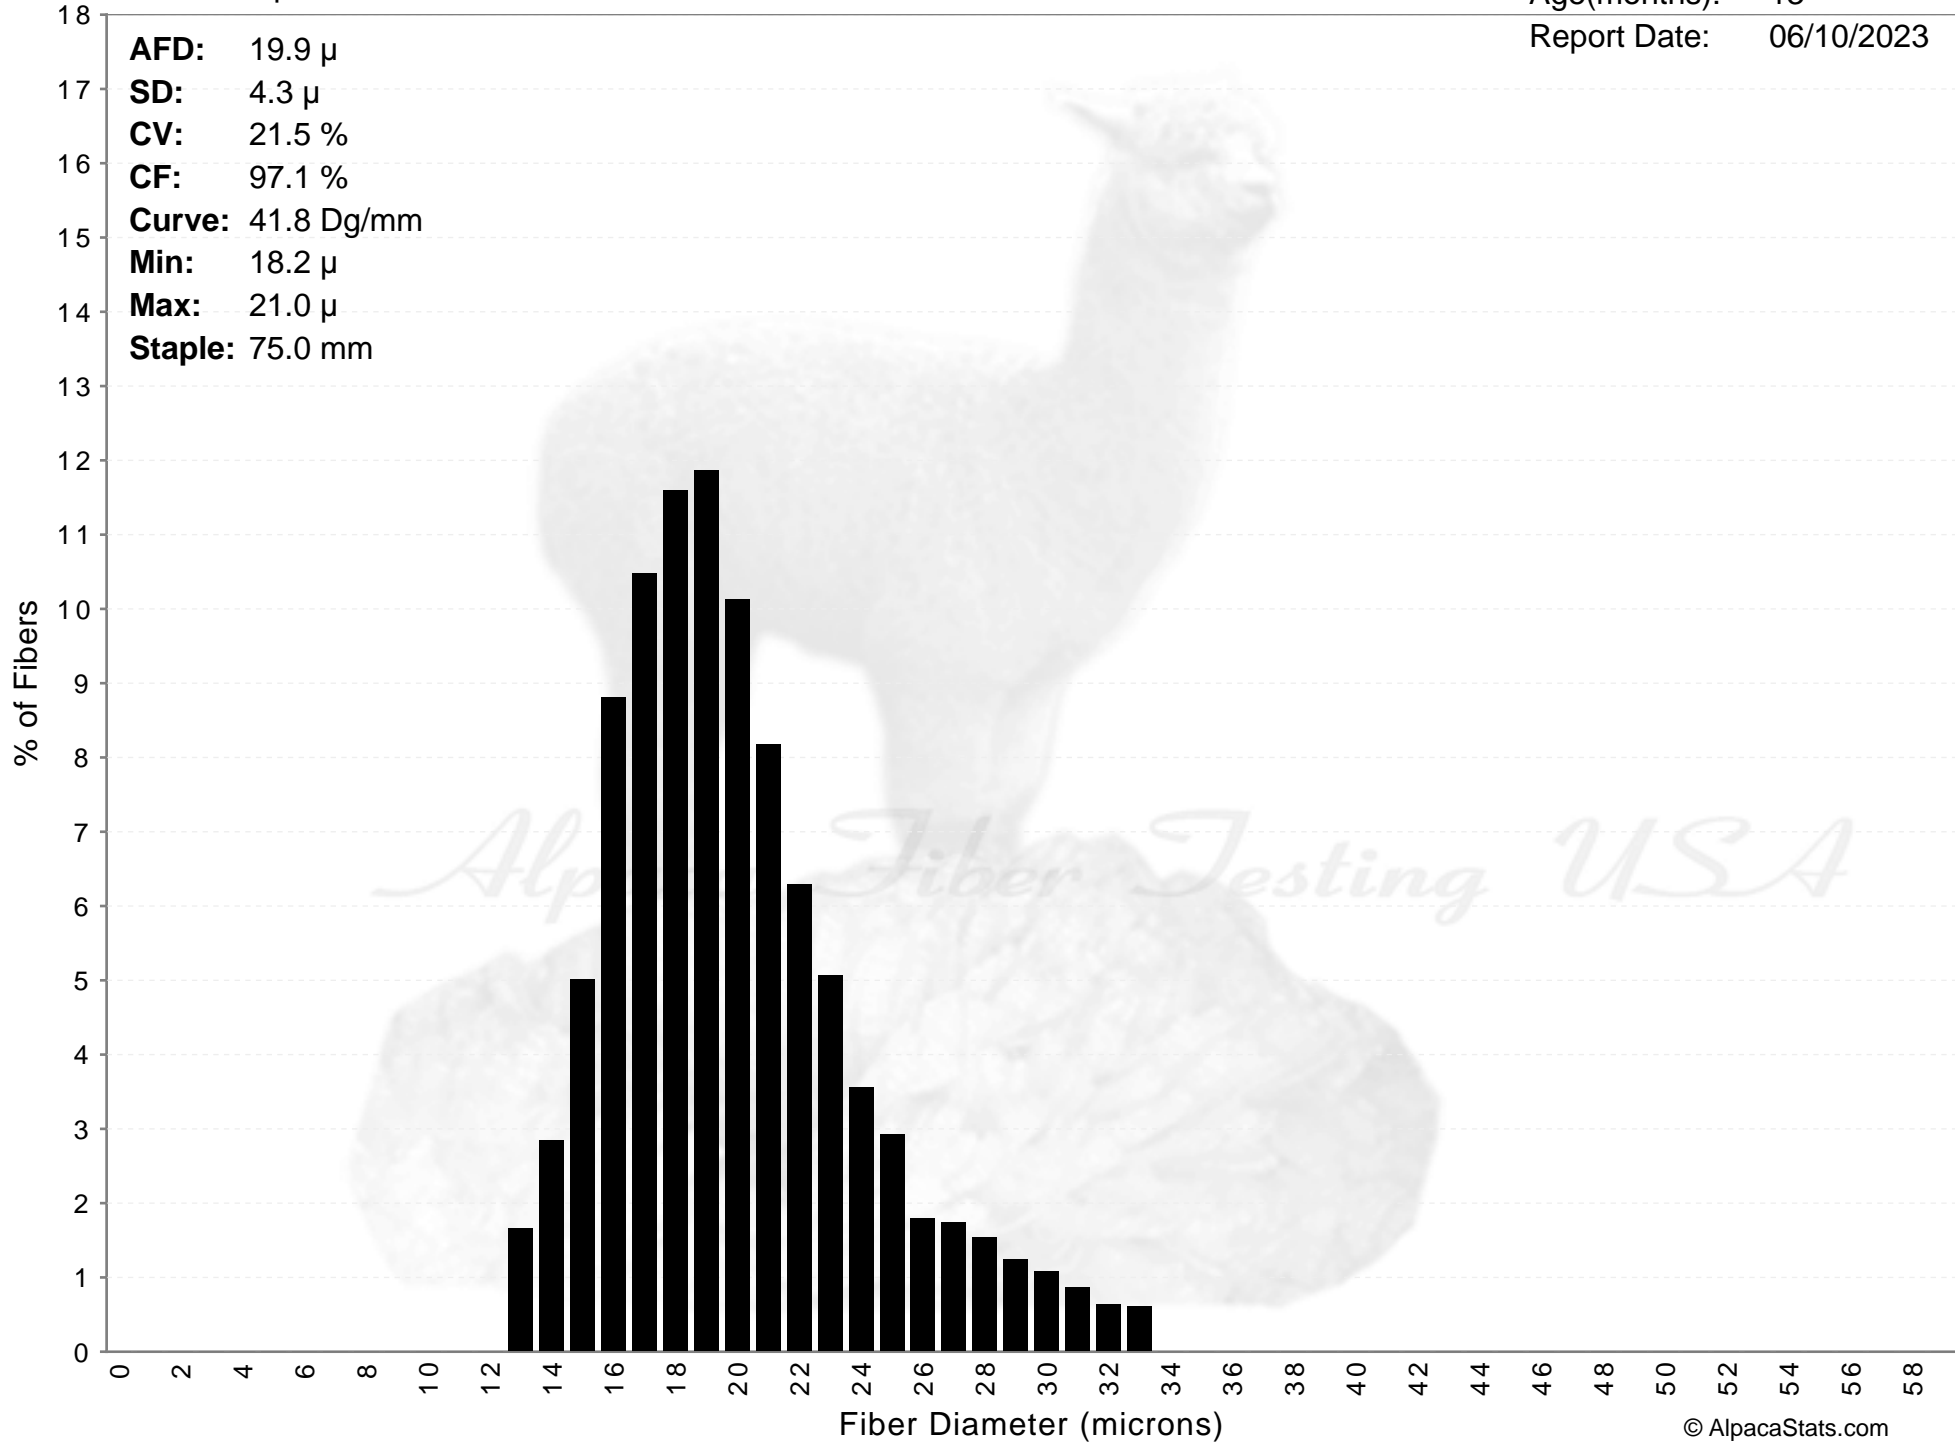

# ROCKSTAR'S SOUL SERENADE

**AFD:** 19.9  $\mu$   
**SD:** 4.3  $\mu$   
**CV:** 21.5 %  
**CF:** 97.1 %  
**Curve:** 41.8 Dg/mm  
**Min:** 18.2  $\mu$   
**Max:** 21.0  $\mu$   
**Staple:** 75.0 mm