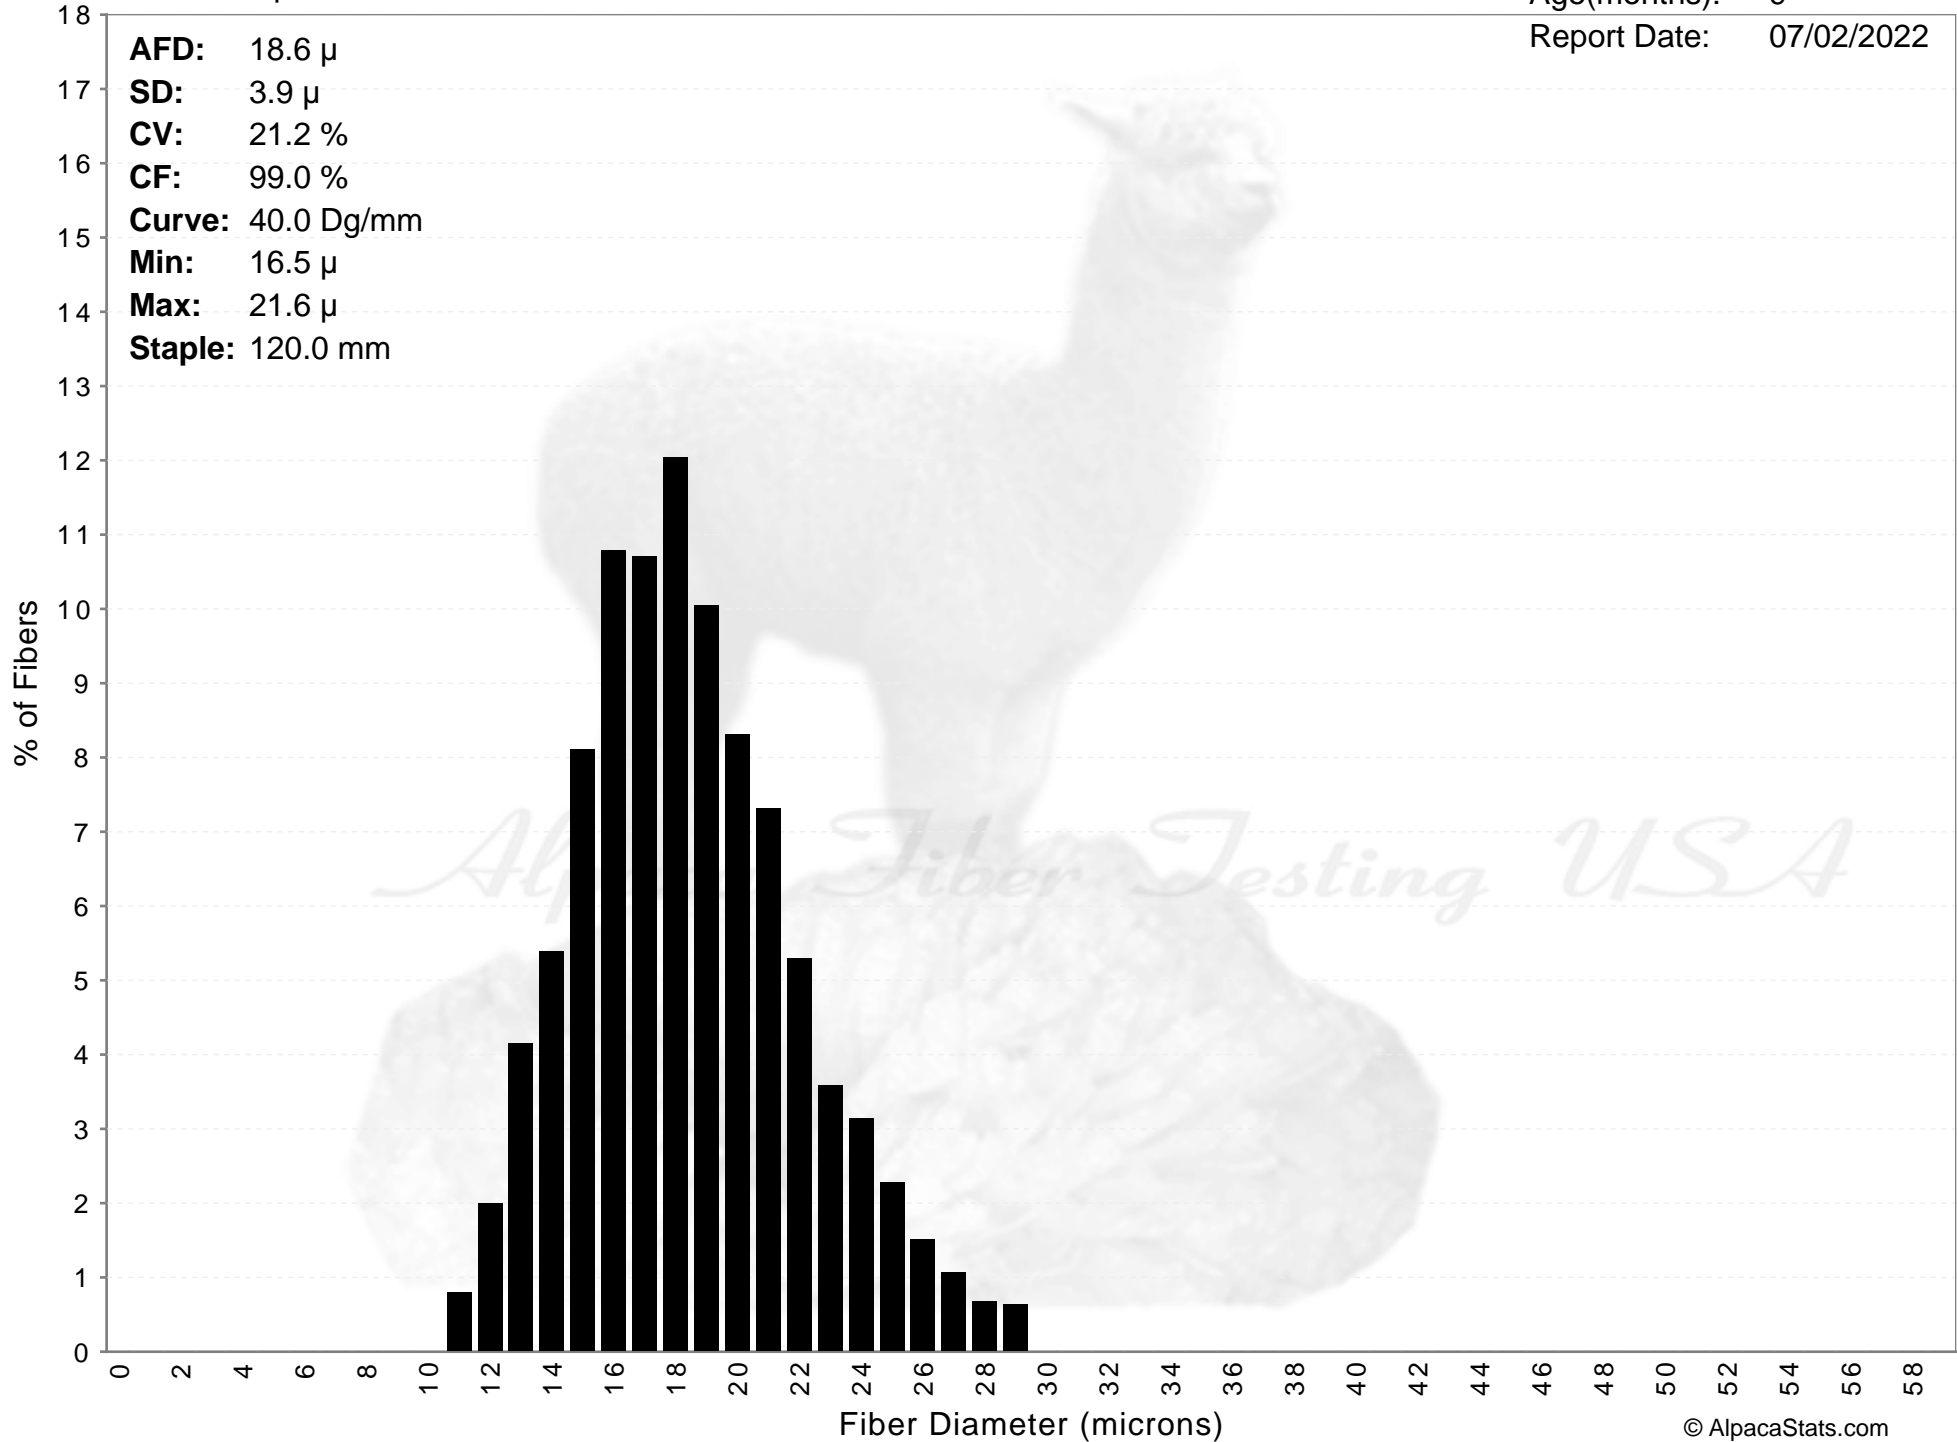

Brewster Alpacas

# BECCA BREW

Age(months): 9

Report Date: 07/02/2022

**AFD:** 18.6  $\mu$   
**SD:** 3.9  $\mu$   
**CV:** 21.2 %  
**CF:** 99.0 %  
**Curve:** 40.0 Dg/mm  
**Min:** 16.5  $\mu$   
**Max:** 21.6  $\mu$   
**Staple:** 120.0 mm

# BECCA BREW

**AFD:** 18.6  $\mu$   
**SD:** 3.9  $\mu$   
**CV:** 21.2 %  
**CF:** 99.0 %  
**Curve:** 40.0 Dg/mm  
**Min:** 16.5  $\mu$   
**Max:** 21.6  $\mu$   
**Staple:** 120.0 mm