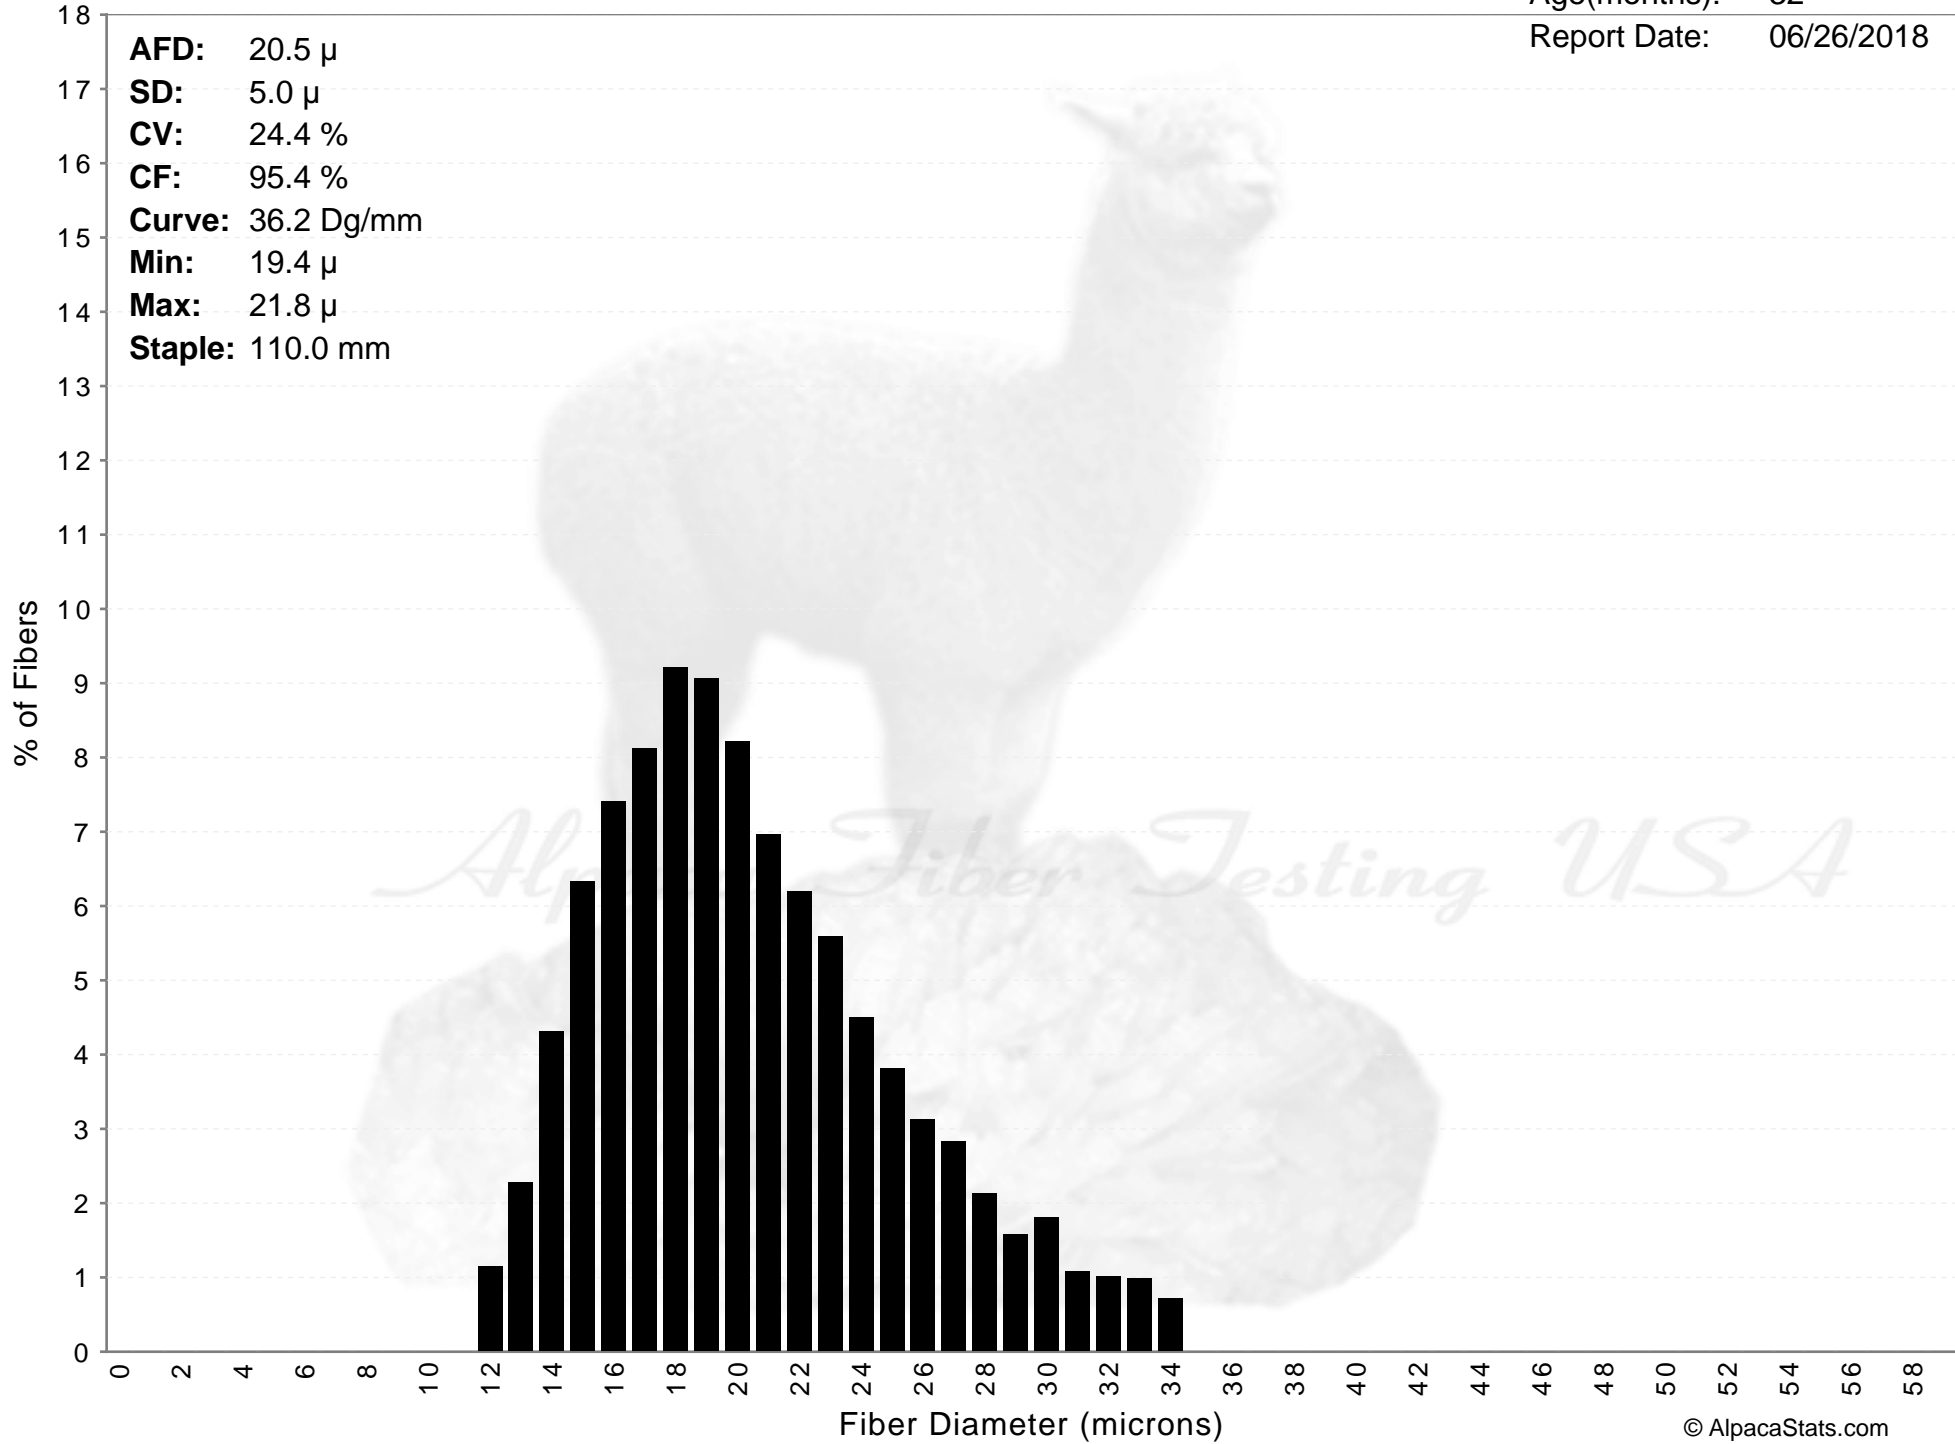

The Wood Farm

# TWF PERUVIAN IGNITION

Age(months): 32  
Report Date: 06/26/2018

**AFD:** 20.5  $\mu$   
**SD:** 5.0  $\mu$   
**CV:** 24.4 %  
**CF:** 95.4 %  
**Curve:** 36.2 Dg/mm  
**Min:** 19.4  $\mu$   
**Max:** 21.8  $\mu$   
**Staple:** 110.0 mm

# TWF PERUVIAN IGNITION

**AFD:** 20.5  $\mu$   
**SD:** 5.0  $\mu$   
**CV:** 24.4 %  
**CF:** 95.4 %  
**Curve:** 36.2 Dg/mm  
**Min:** 19.4  $\mu$   
**Max:** 21.8  $\mu$   
**Staple:** 110.0 mm