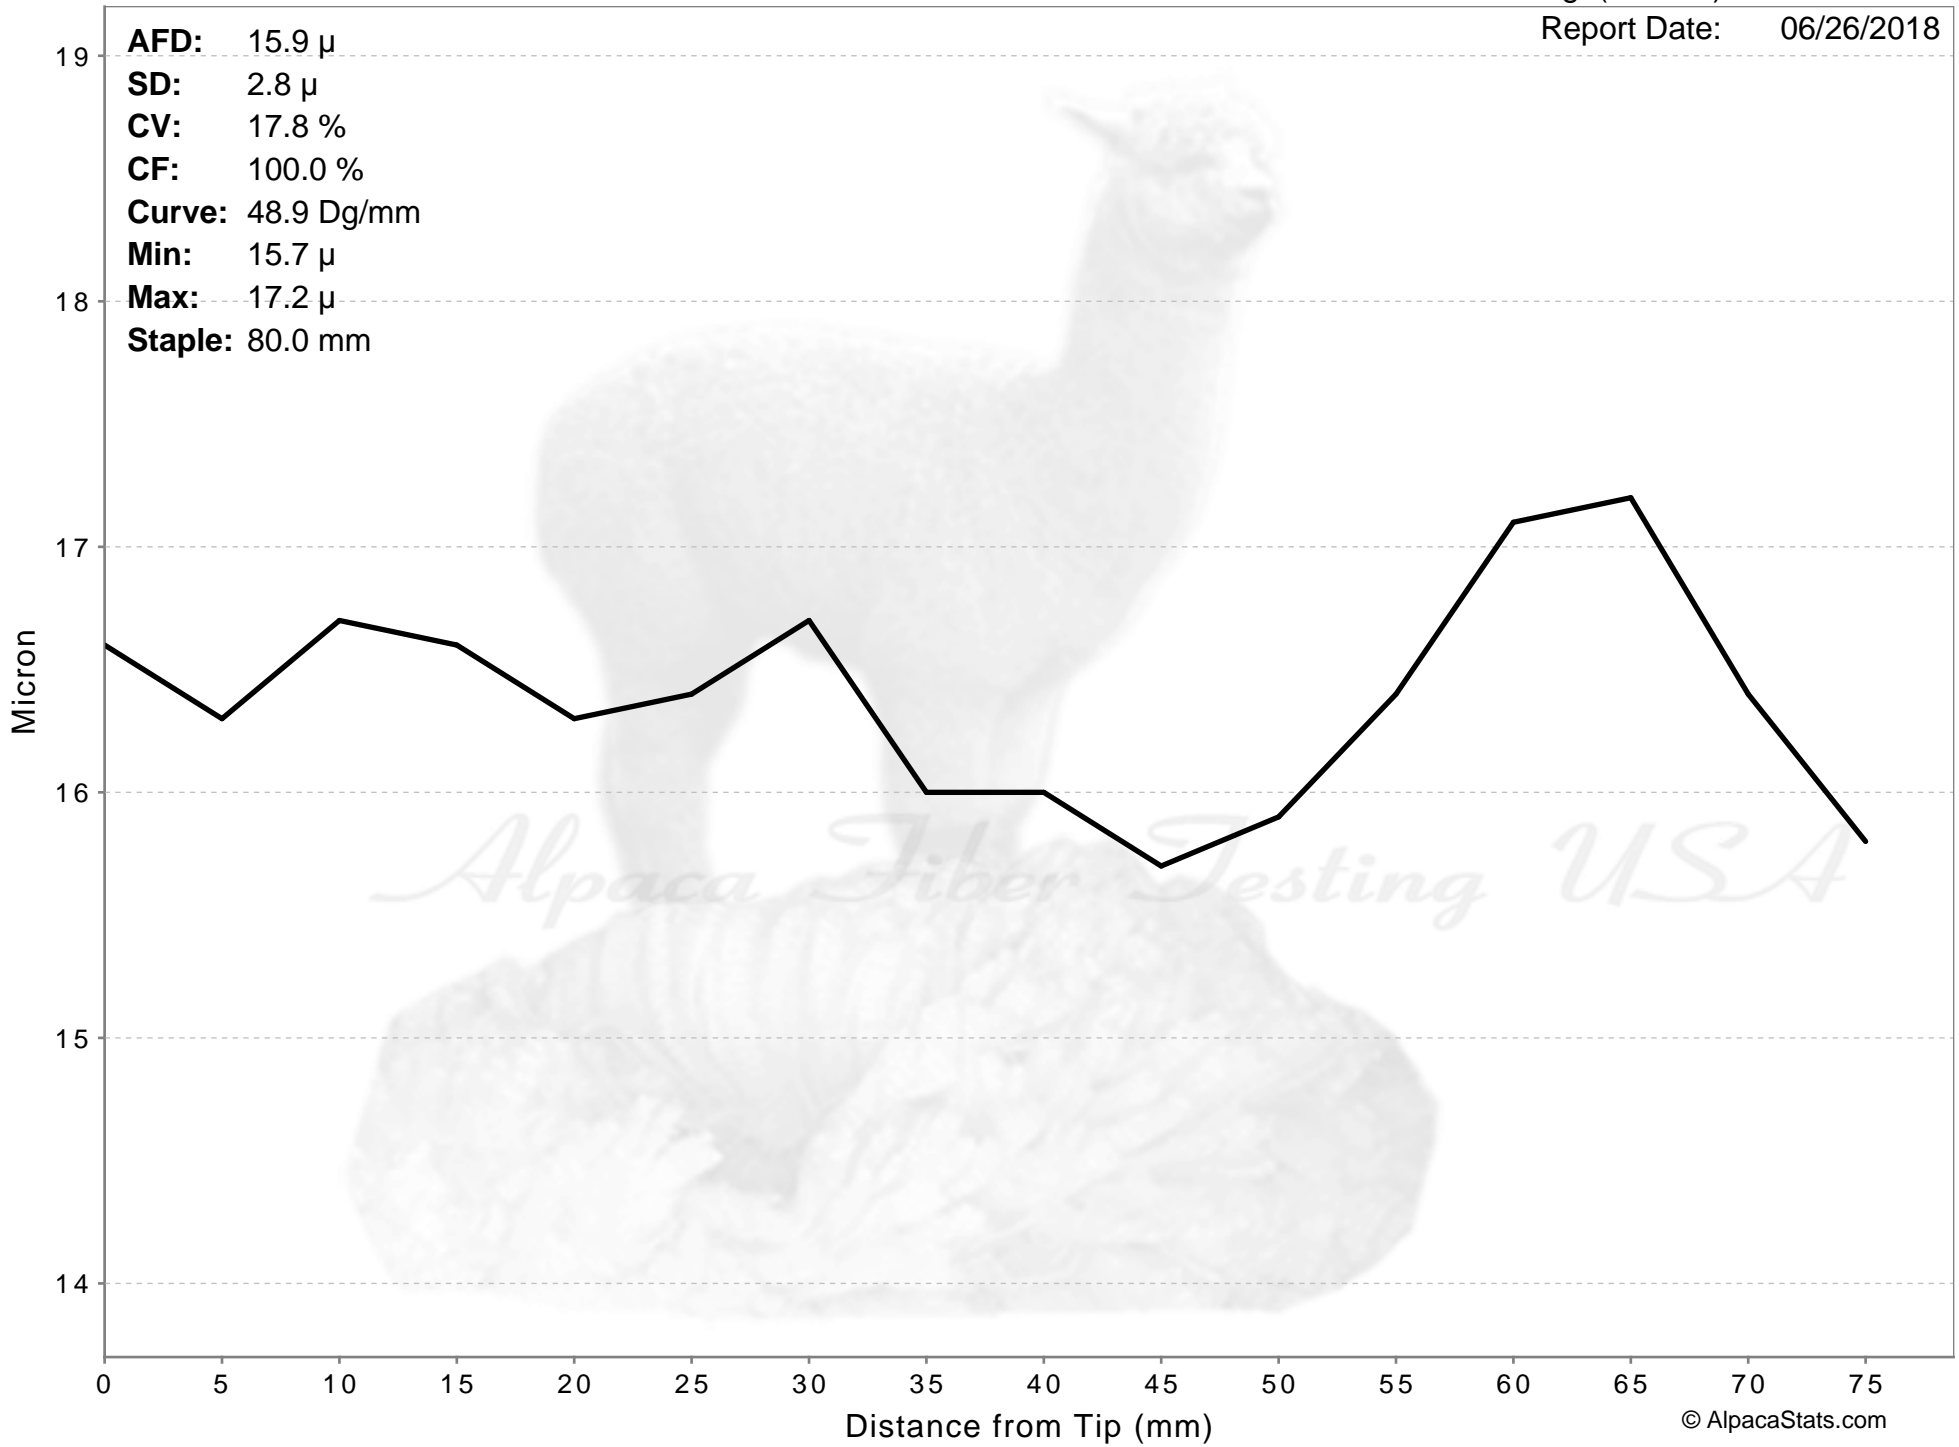

# TWF PERUVIAN LIZBETH

Age(months): 10  
Report Date: 06/26/2018

**AFD:** 15.9  $\mu$   
**SD:** 2.8  $\mu$   
**CV:** 17.8 %  
**CF:** 100.0 %  
**Curve:** 48.9 Dg/mm  
**Min:** 15.7  $\mu$   
**Max:** 17.2  $\mu$   
**Staple:** 80.0 mm