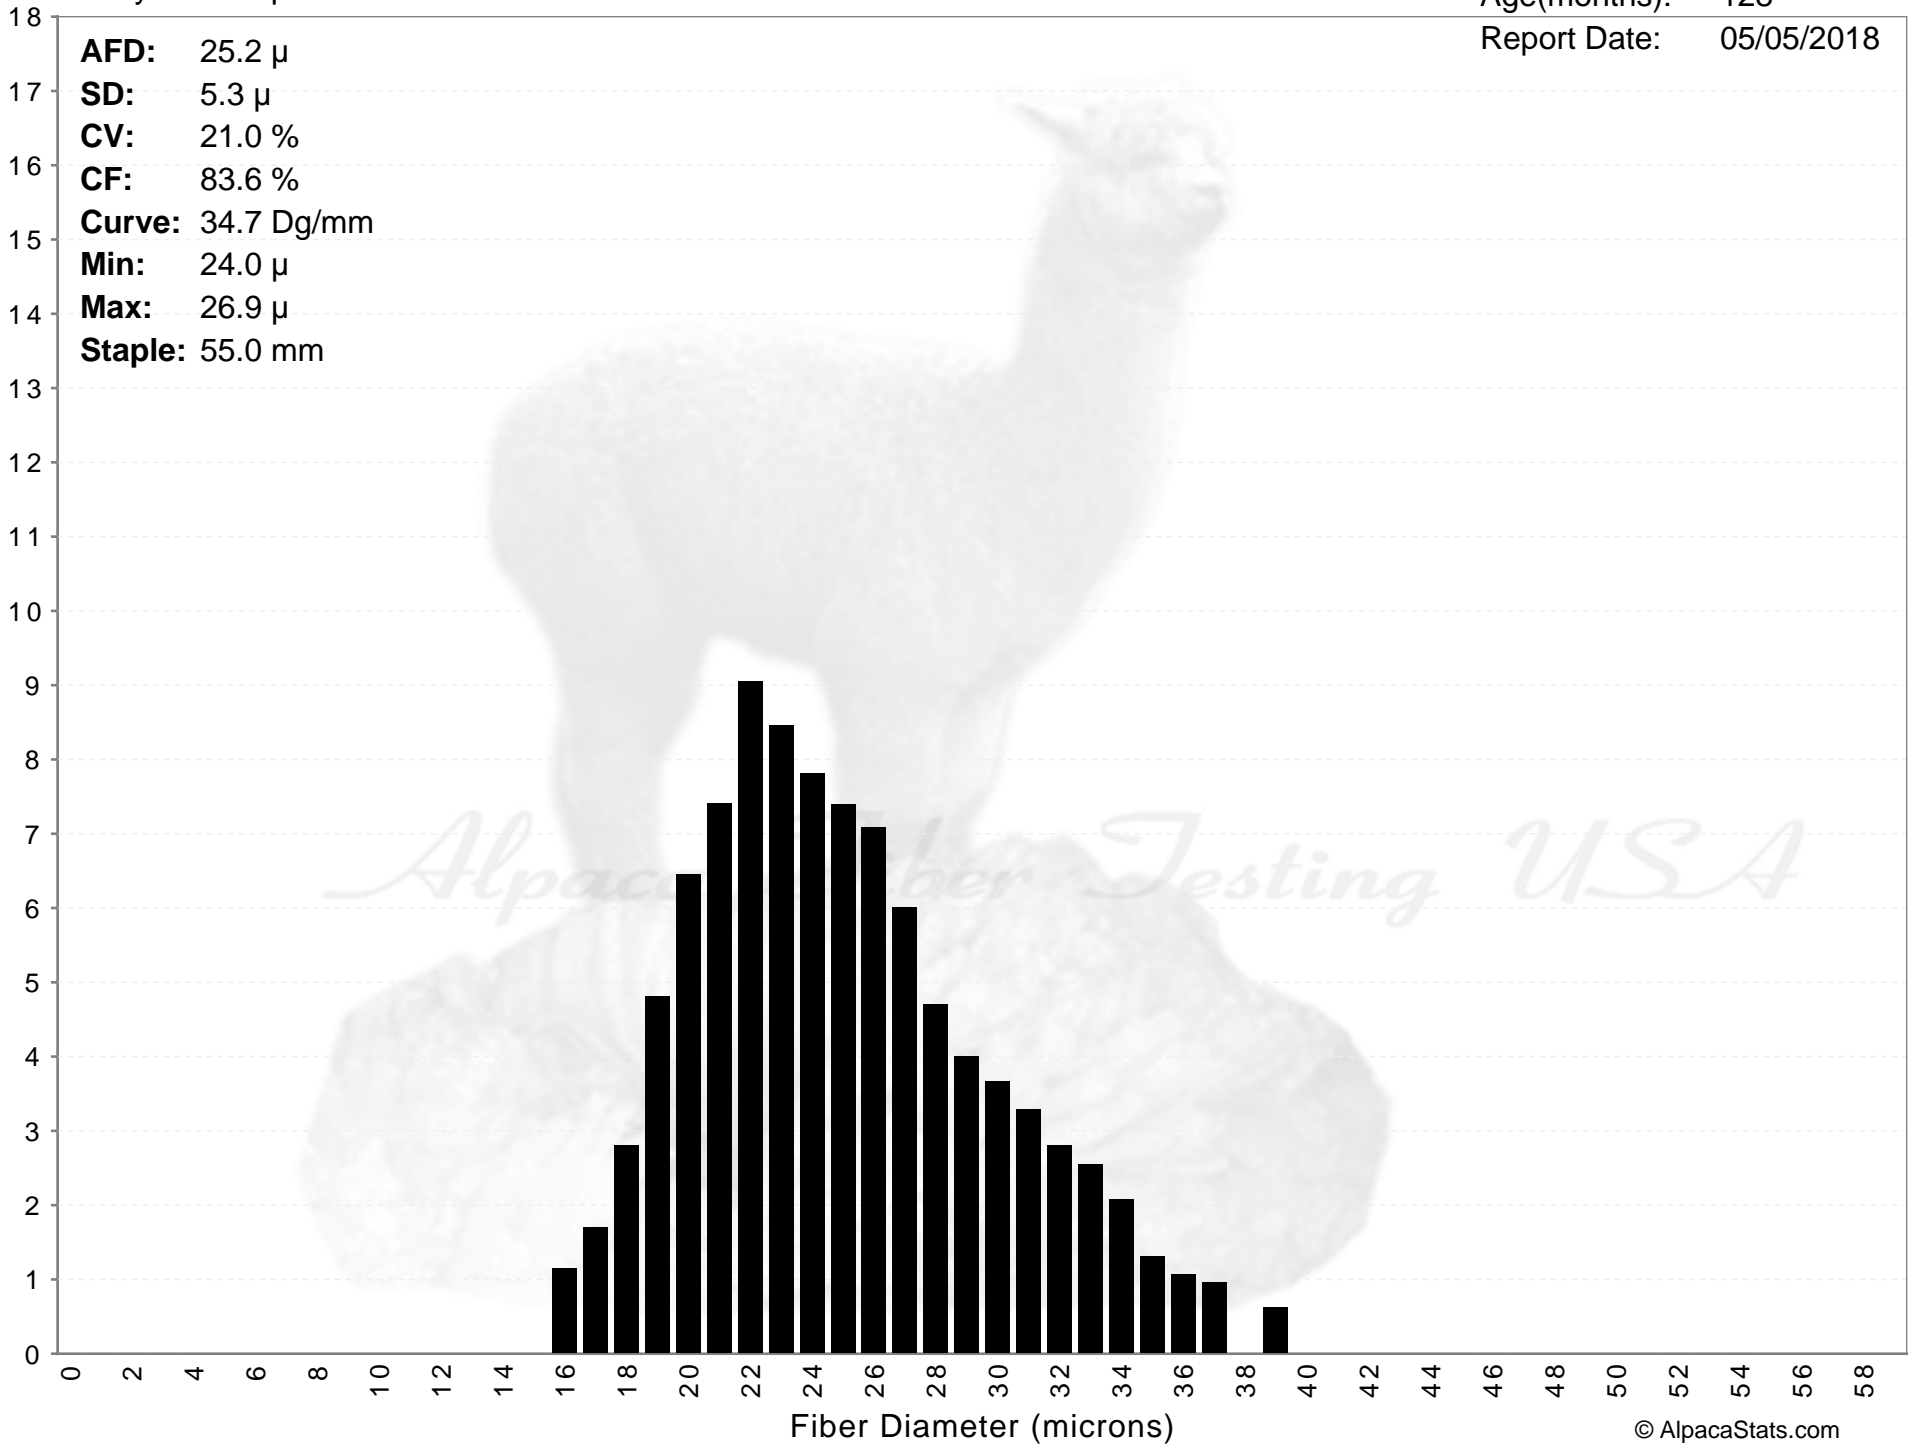

Windy Farm Alpacas

ABENAKI NITAMATAK

Age(months): 128
Report Date: 05/05/2018

AFD: 25.2 μ
SD: 5.3 μ
CV: 21.0 %
CF: 83.6 %
Curve: 34.7 Dg/mm
Min: 24.0 μ
Max: 26.9 μ
Staple: 55.0 mm

% of Fibers

ABENAKI NITAMATAK

AFD: 25.2 μ
SD: 5.3 μ
CV: 21.0 %
CF: 83.6 %
Curve: 34.7 Dg/mm
Min: 24.0 μ
Max: 26.9 μ
Staple: 55.0 mm