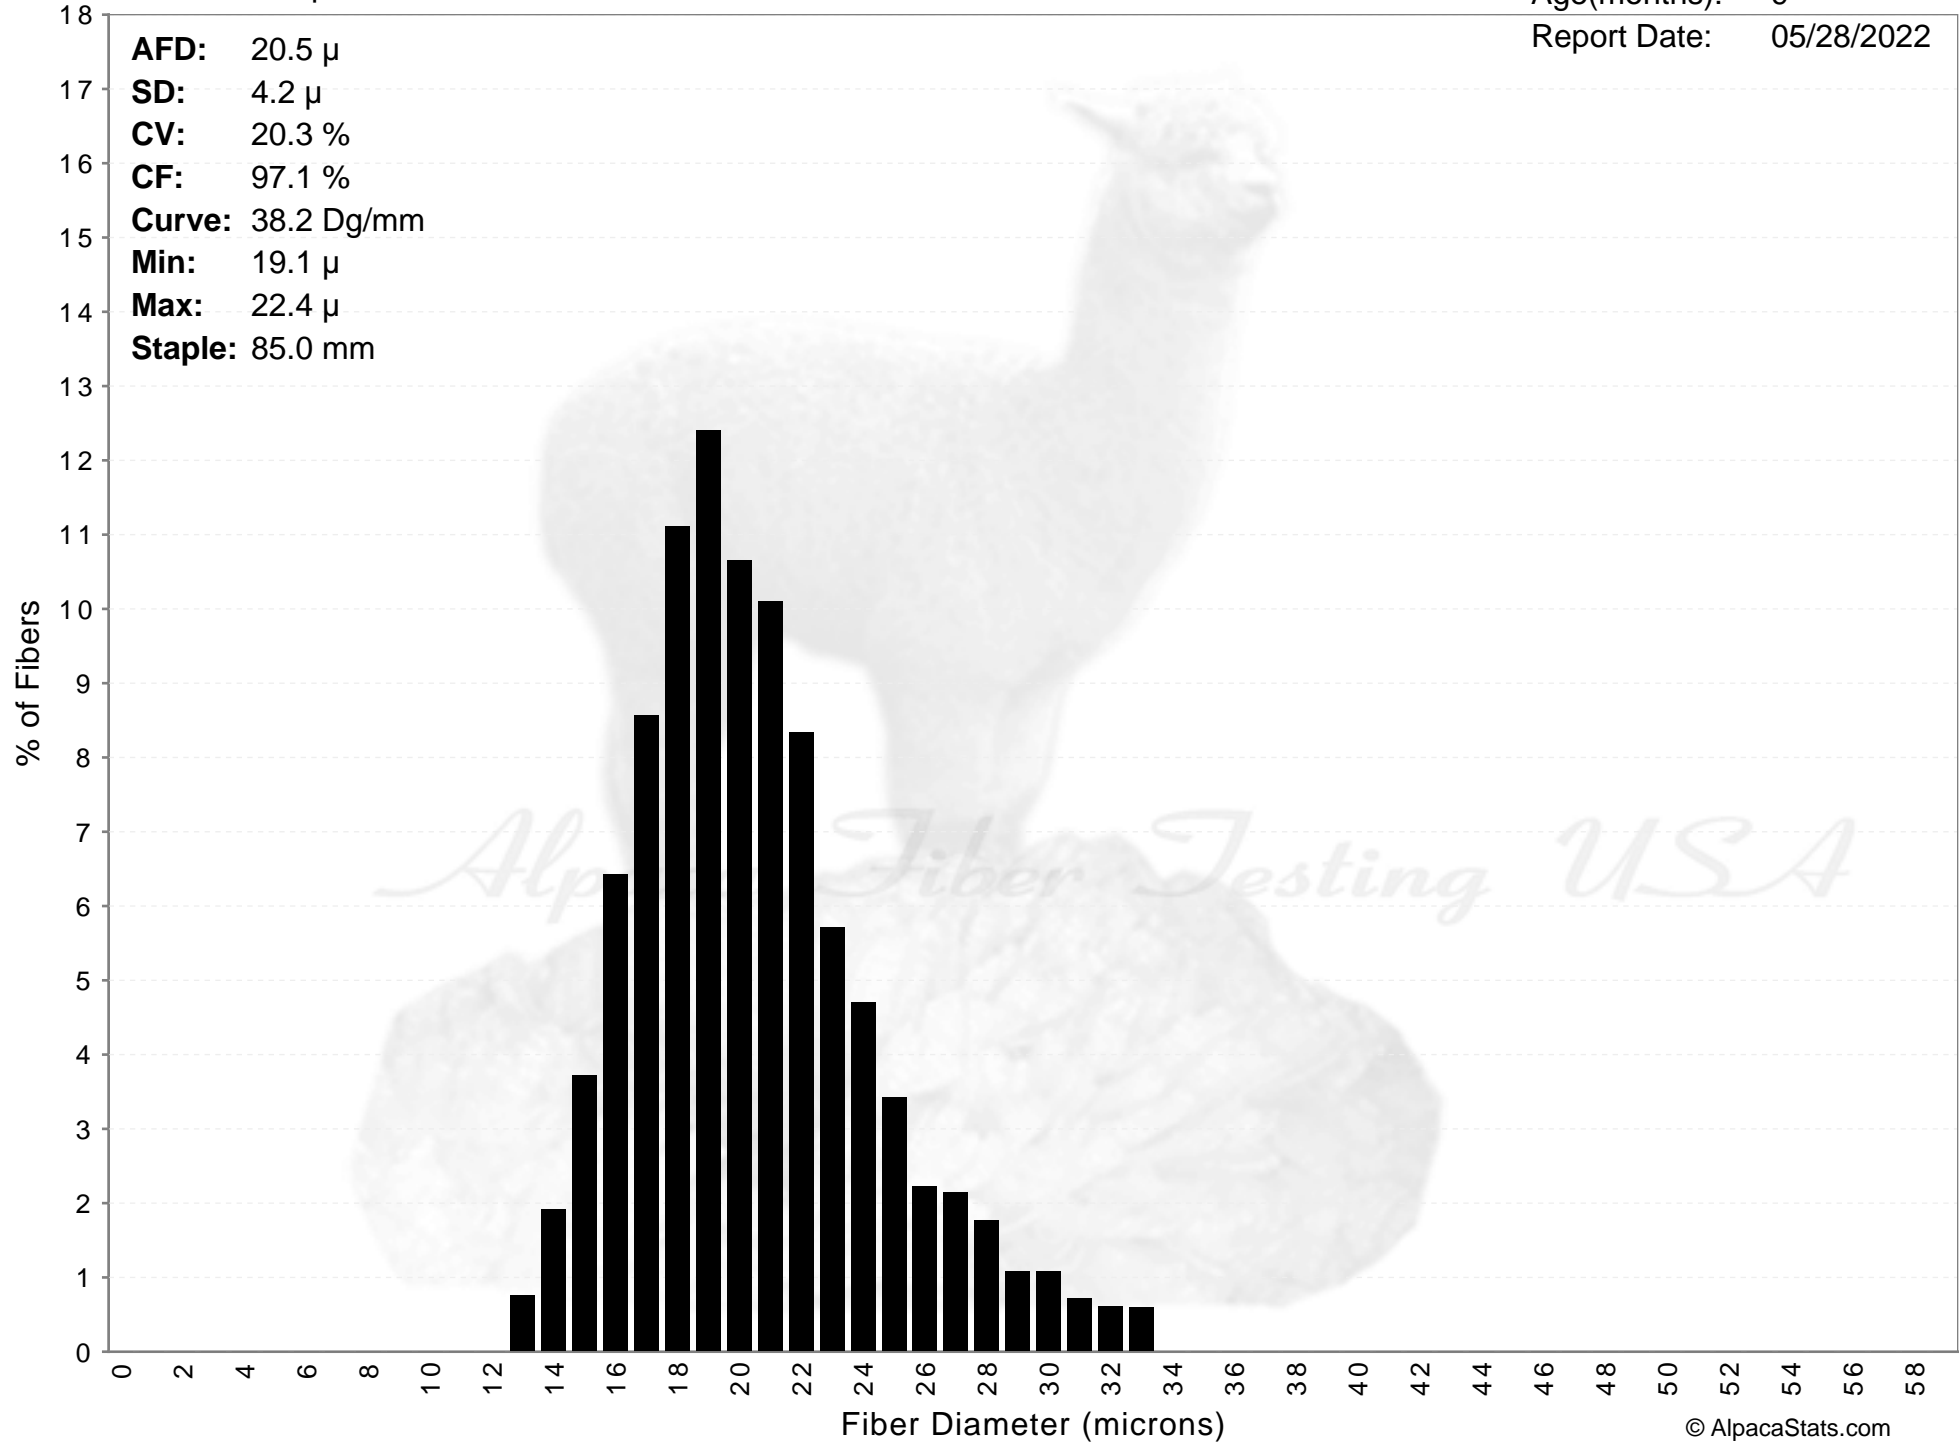

# FLETCHER

Age(months): 9

Report Date: 05/28/2022

**AFD:** 20.5  $\mu$   
**SD:** 4.2  $\mu$   
**CV:** 20.3 %  
**CF:** 97.1 %  
**Curve:** 38.2 Dg/mm  
**Min:** 19.1  $\mu$   
**Max:** 22.4  $\mu$   
**Staple:** 85.0 mm

# FLETCHER

**AFD:** 20.5  $\mu$   
**SD:** 4.2  $\mu$   
**CV:** 20.3 %  
**CF:** 97.1 %  
**Curve:** 38.2 Dg/mm  
**Min:** 19.1  $\mu$   
**Max:** 22.4  $\mu$   
**Staple:** 85.0 mm

*Alpaca Fiber Testing USA*