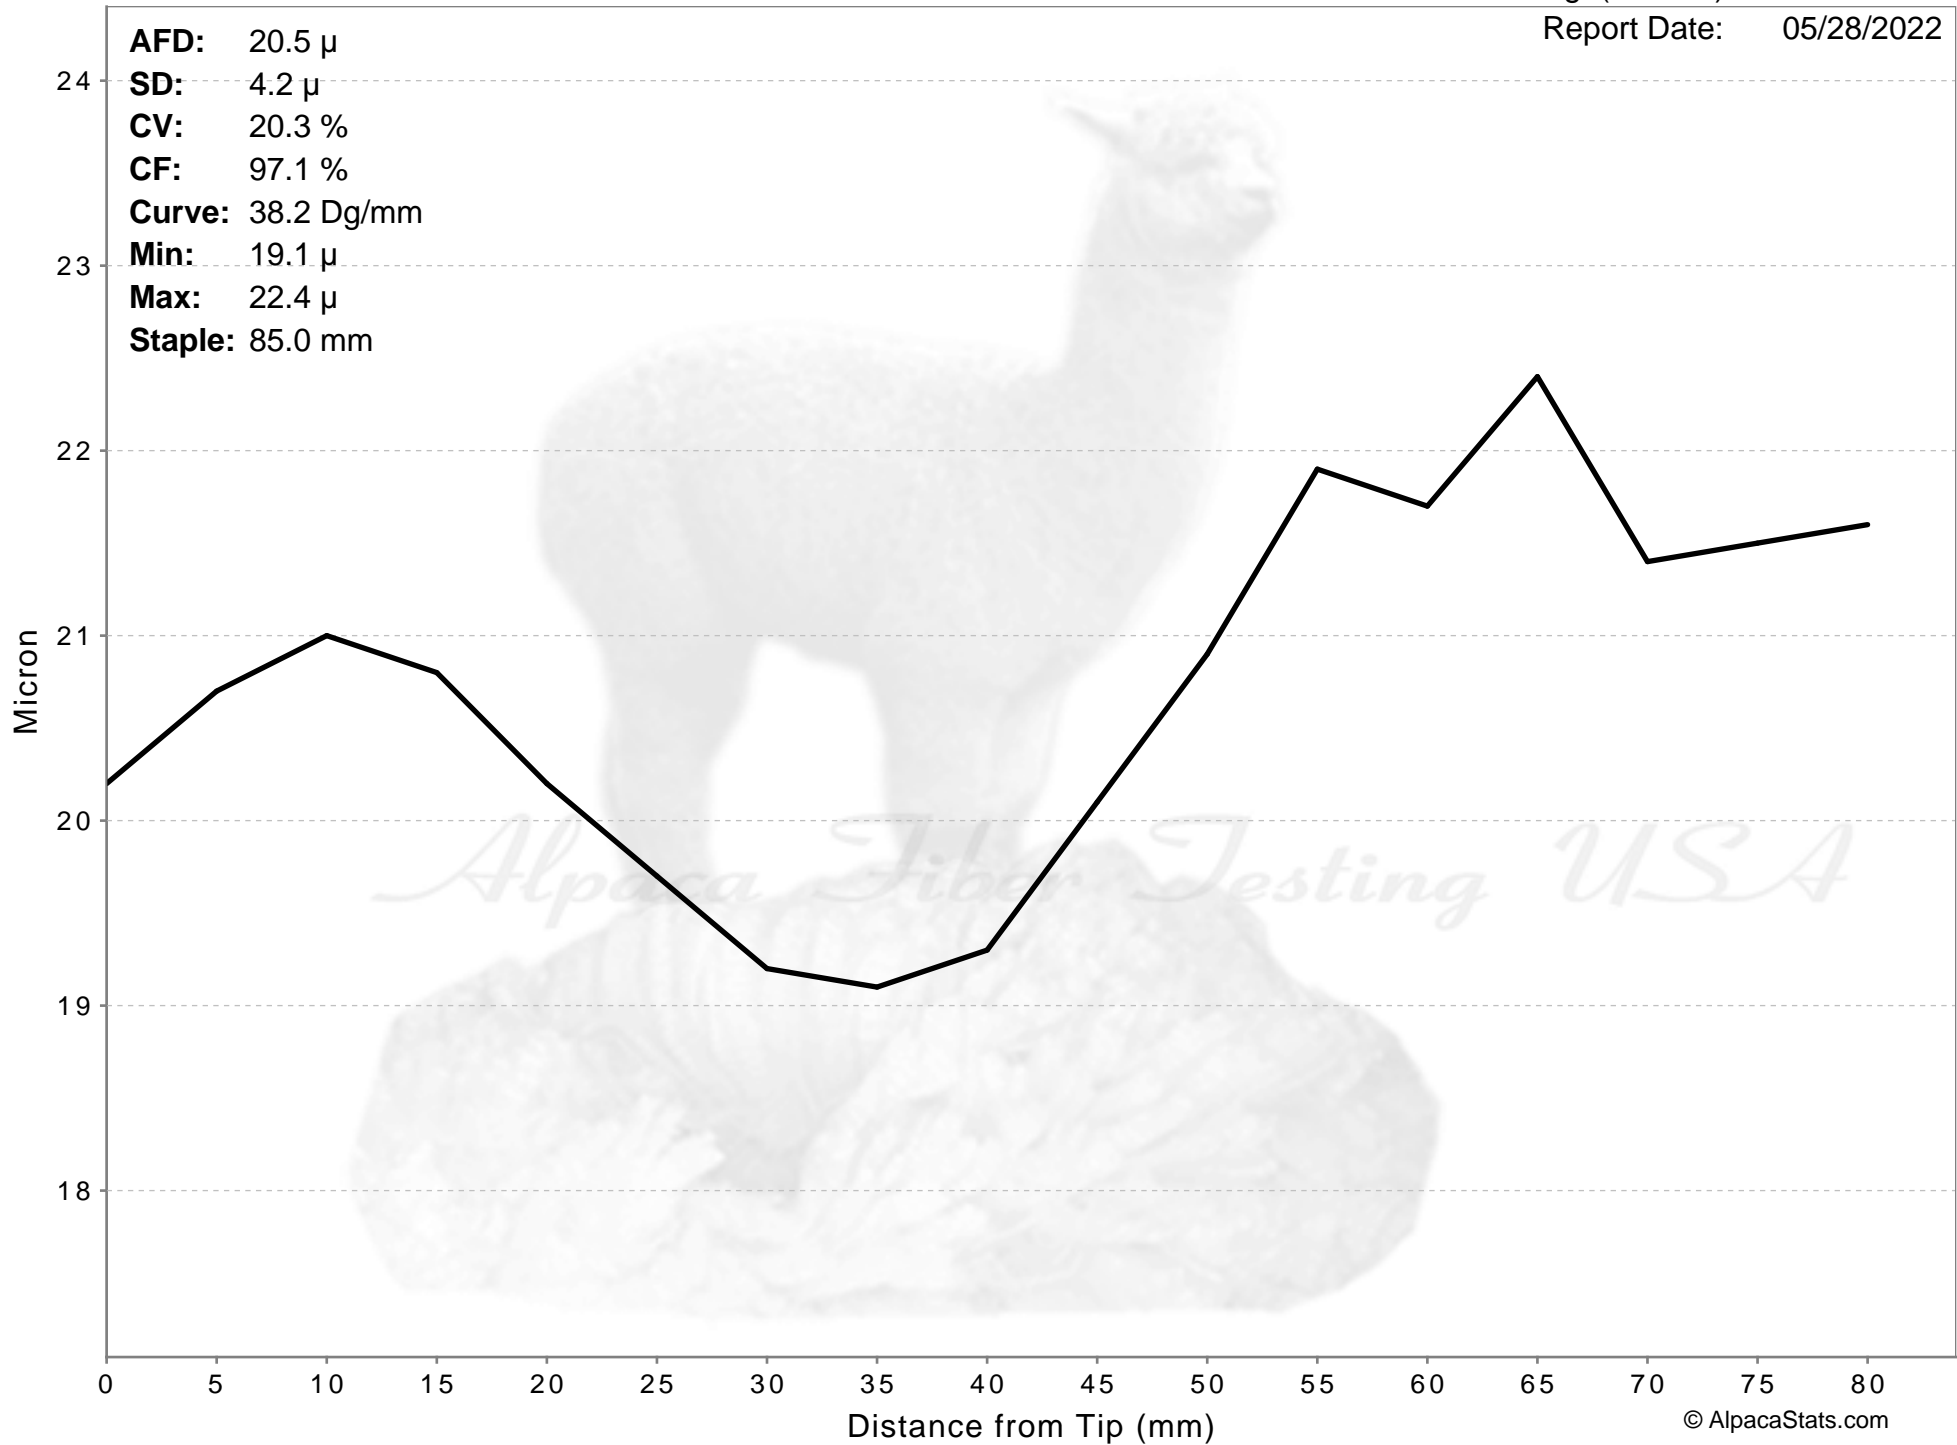

# FLETCHER

Age(months): 9

Report Date: 05/28/2022

**AFD:** 20.5  $\mu$   
**SD:** 4.2  $\mu$   
**CV:** 20.3 %  
**CF:** 97.1 %  
**Curve:** 38.2 Dg/mm  
**Min:** 19.1  $\mu$   
**Max:** 22.4  $\mu$   
**Staple:** 85.0 mm

# FLETCHER

**AFD:** 20.5  $\mu$   
**SD:** 4.2  $\mu$   
**CV:** 20.3 %  
**CF:** 97.1 %  
**Curve:** 38.2 Dg/mm  
**Min:** 19.1  $\mu$   
**Max:** 22.4  $\mu$   
**Staple:** 85.0 mm

*Alpaca Fiber Testing USA*