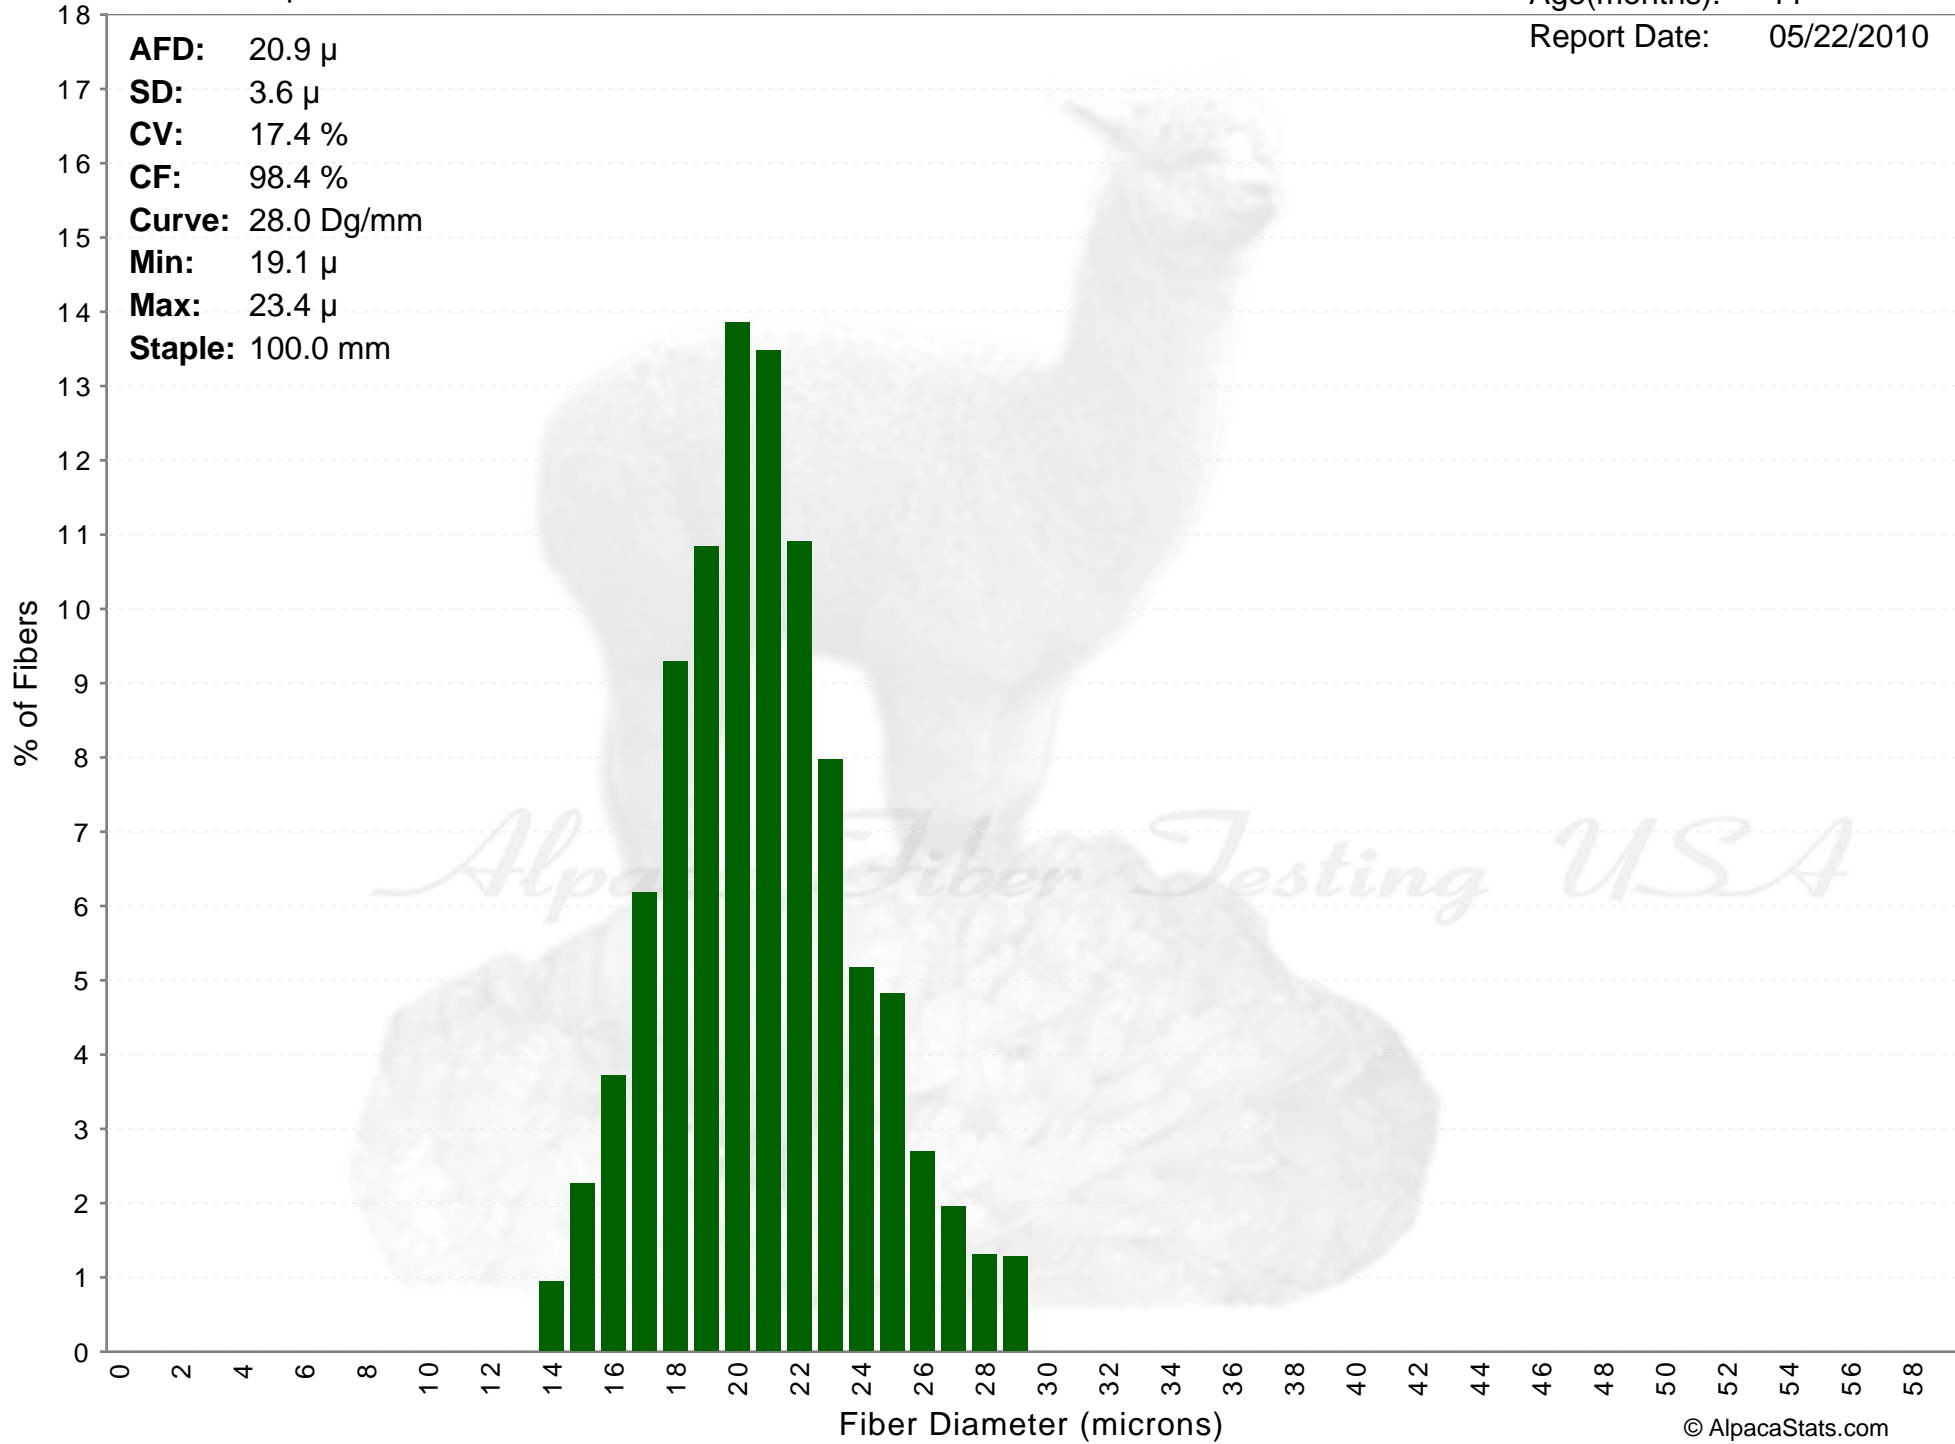

Wildwood Alpacas

# WILDWOOD'S FRANCESCA

Age(months): 11  
Report Date: 05/22/2010

**AFD:** 20.9  $\mu$   
**SD:** 3.6  $\mu$   
**CV:** 17.4 %  
**CF:** 98.4 %  
**Curve:** 28.0 Dg/mm  
**Min:** 19.1  $\mu$   
**Max:** 23.4  $\mu$   
**Staple:** 100.0 mm