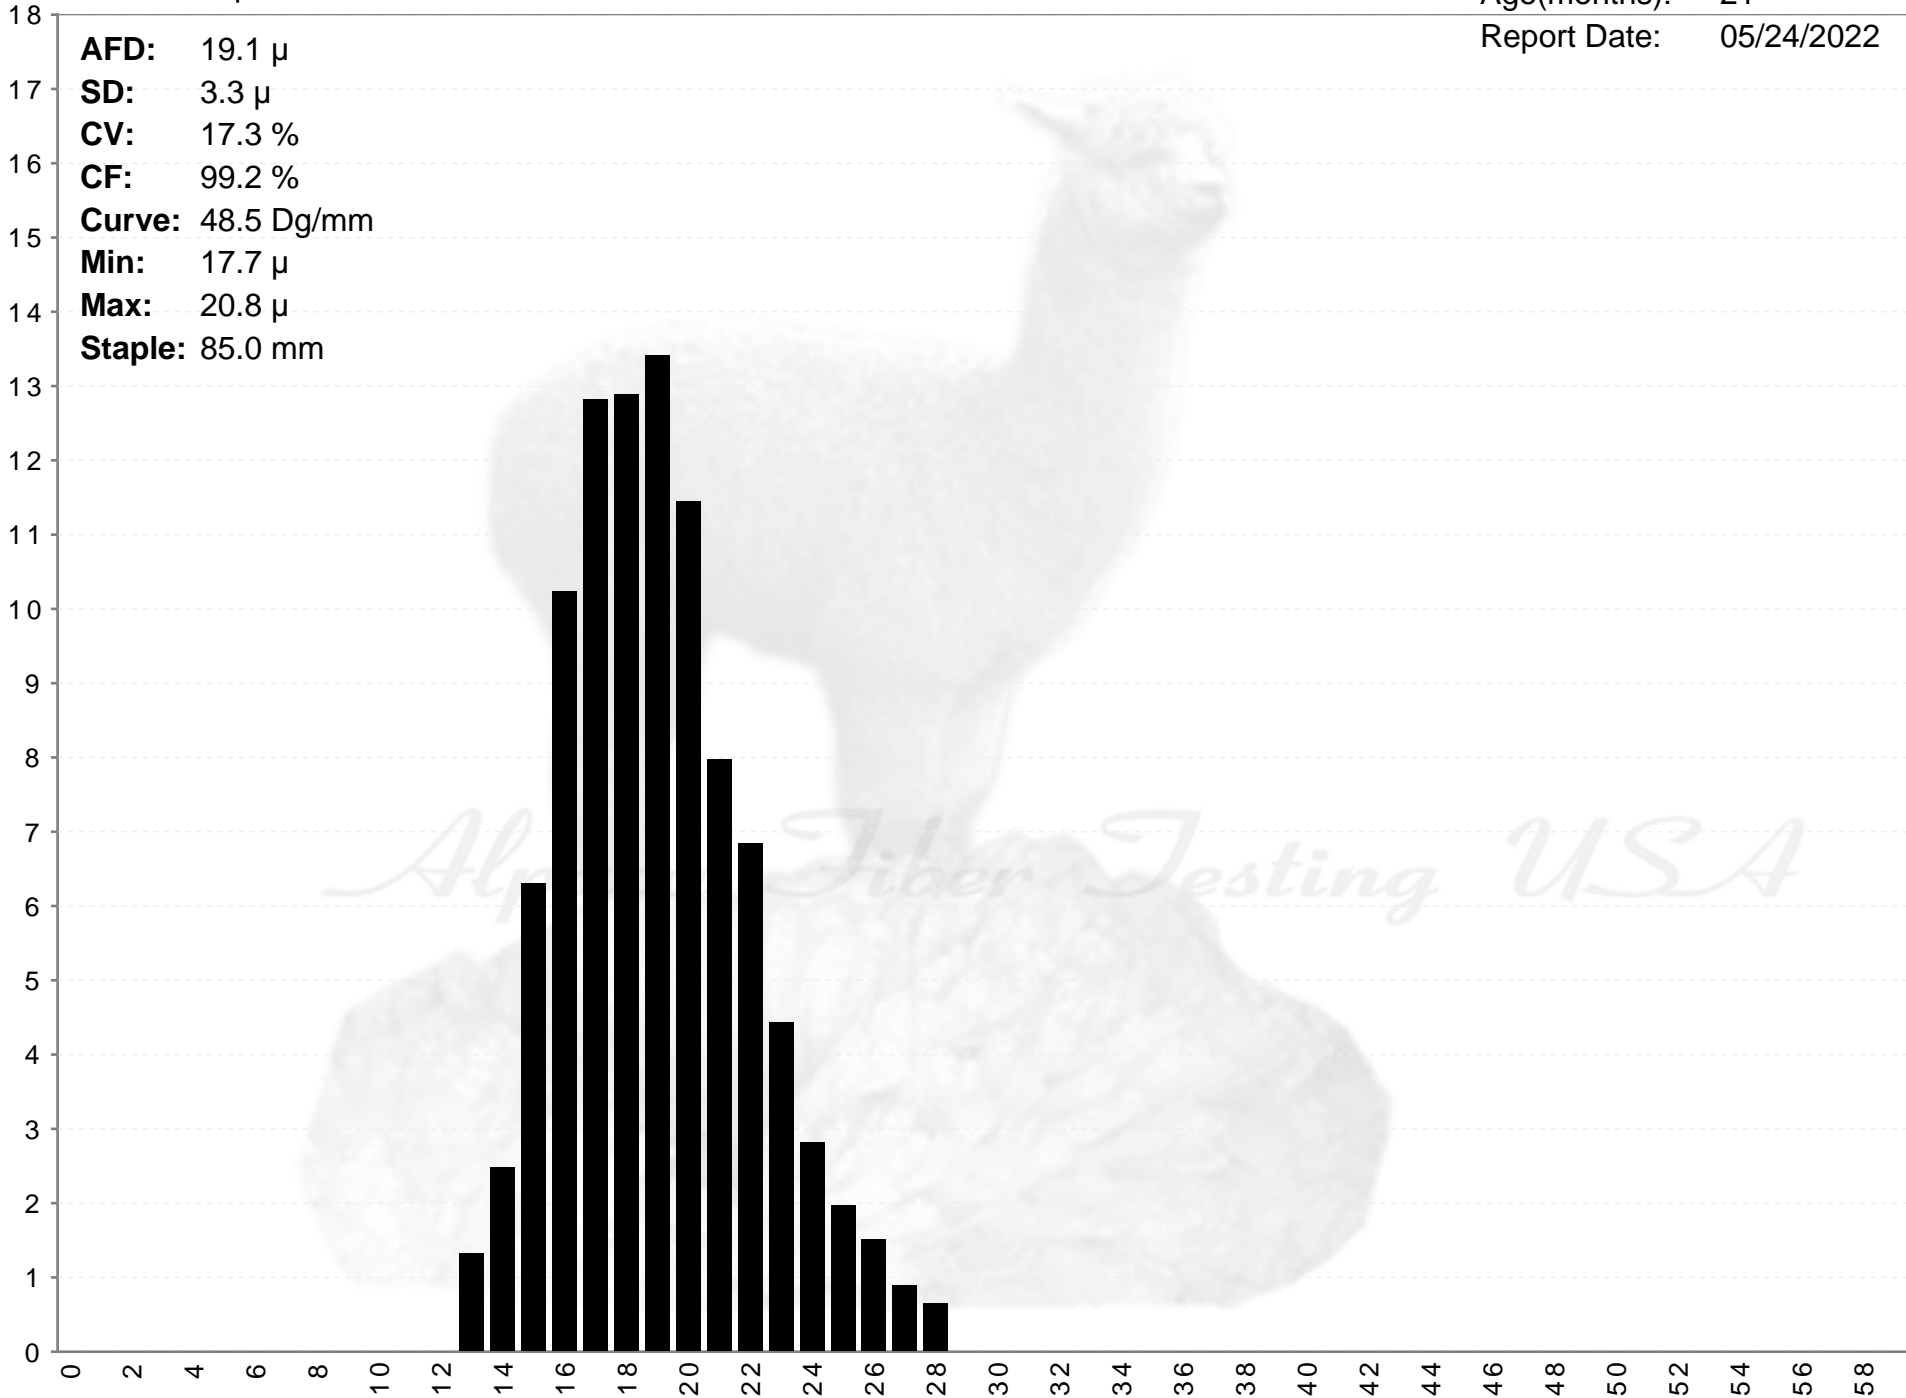

# CARRERA

Age(months): 21  
Report Date: 05/24/2022

**AFD:** 19.1  $\mu$   
**SD:** 3.3  $\mu$   
**CV:** 17.3 %  
**CF:** 99.2 %  
**Curve:** 48.5 Dg/mm  
**Min:** 17.7  $\mu$   
**Max:** 20.8  $\mu$   
**Staple:** 85.0 mm

% of Fibers

Fiber Diameter (microns)

# CARRERA

**AFD:** 19.1  $\mu$   
**SD:** 3.3  $\mu$   
**CV:** 17.3 %  
**CF:** 99.2 %  
**Curve:** 48.5 Dg/mm  
**Min:** 17.7  $\mu$   
**Max:** 20.8  $\mu$   
**Staple:** 85.0 mm

*Alpaca Fiber Testing USA*