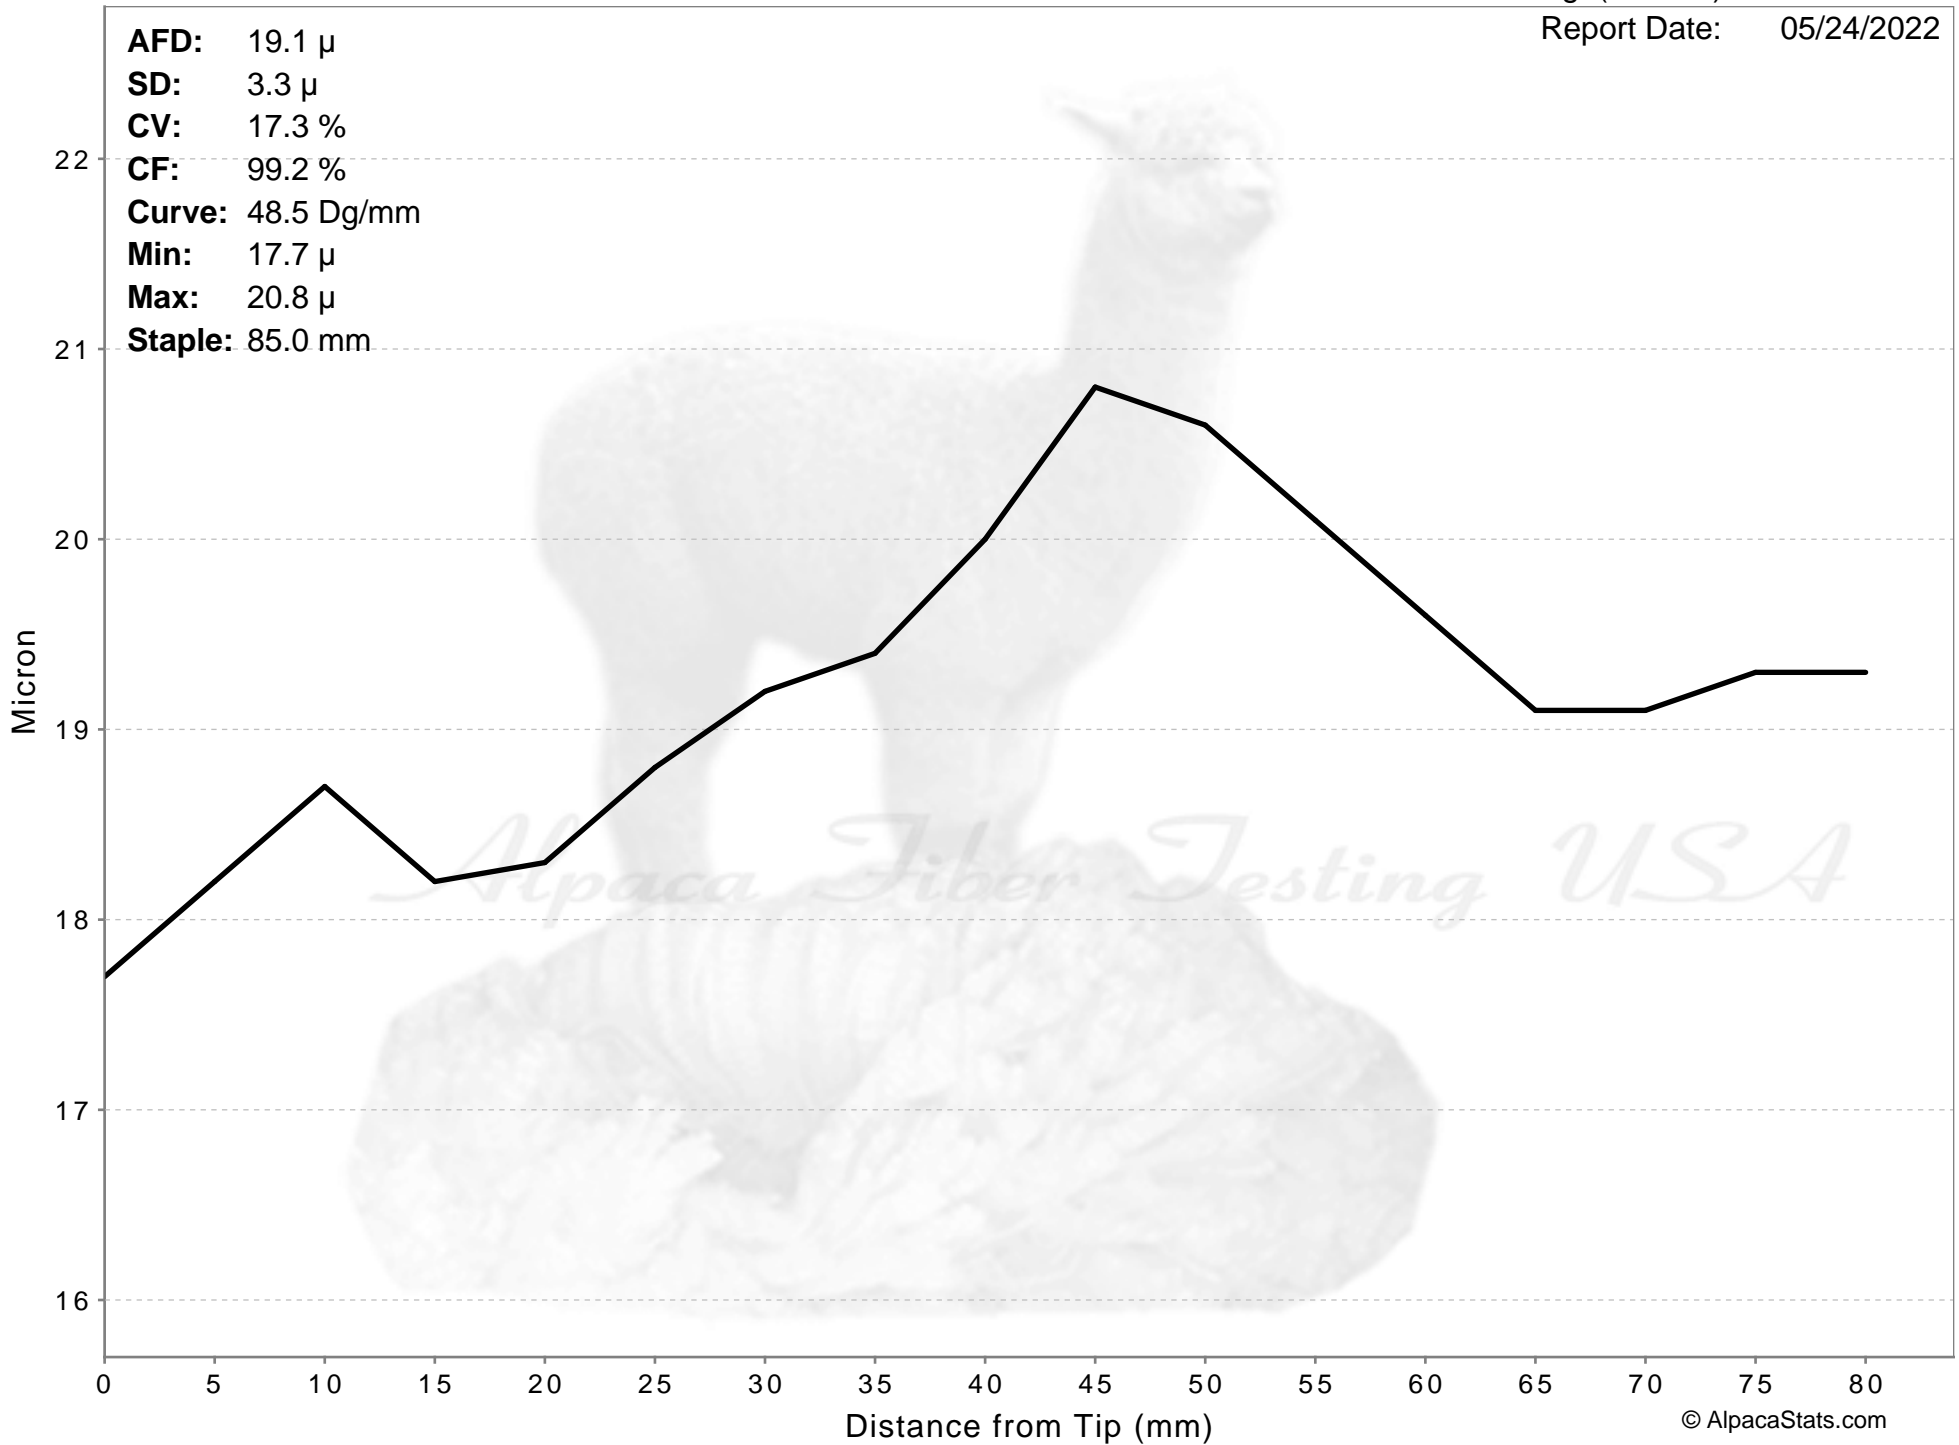

# CARRERA

Age(months): 21  
Report Date: 05/24/2022

**AFD:** 19.1  $\mu$   
**SD:** 3.3  $\mu$   
**CV:** 17.3 %  
**CF:** 99.2 %  
**Curve:** 48.5 Dg/mm  
**Min:** 17.7  $\mu$   
**Max:** 20.8  $\mu$   
**Staple:** 85.0 mm

% of Fibers

Fiber Diameter (microns)

# CARRERA

**AFD:** 19.1  $\mu$   
**SD:** 3.3  $\mu$   
**CV:** 17.3 %  
**CF:** 99.2 %  
**Curve:** 48.5 Dg/mm  
**Min:** 17.7  $\mu$   
**Max:** 20.8  $\mu$   
**Staple:** 85.0 mm

*Alpaca Fiber Testing USA*