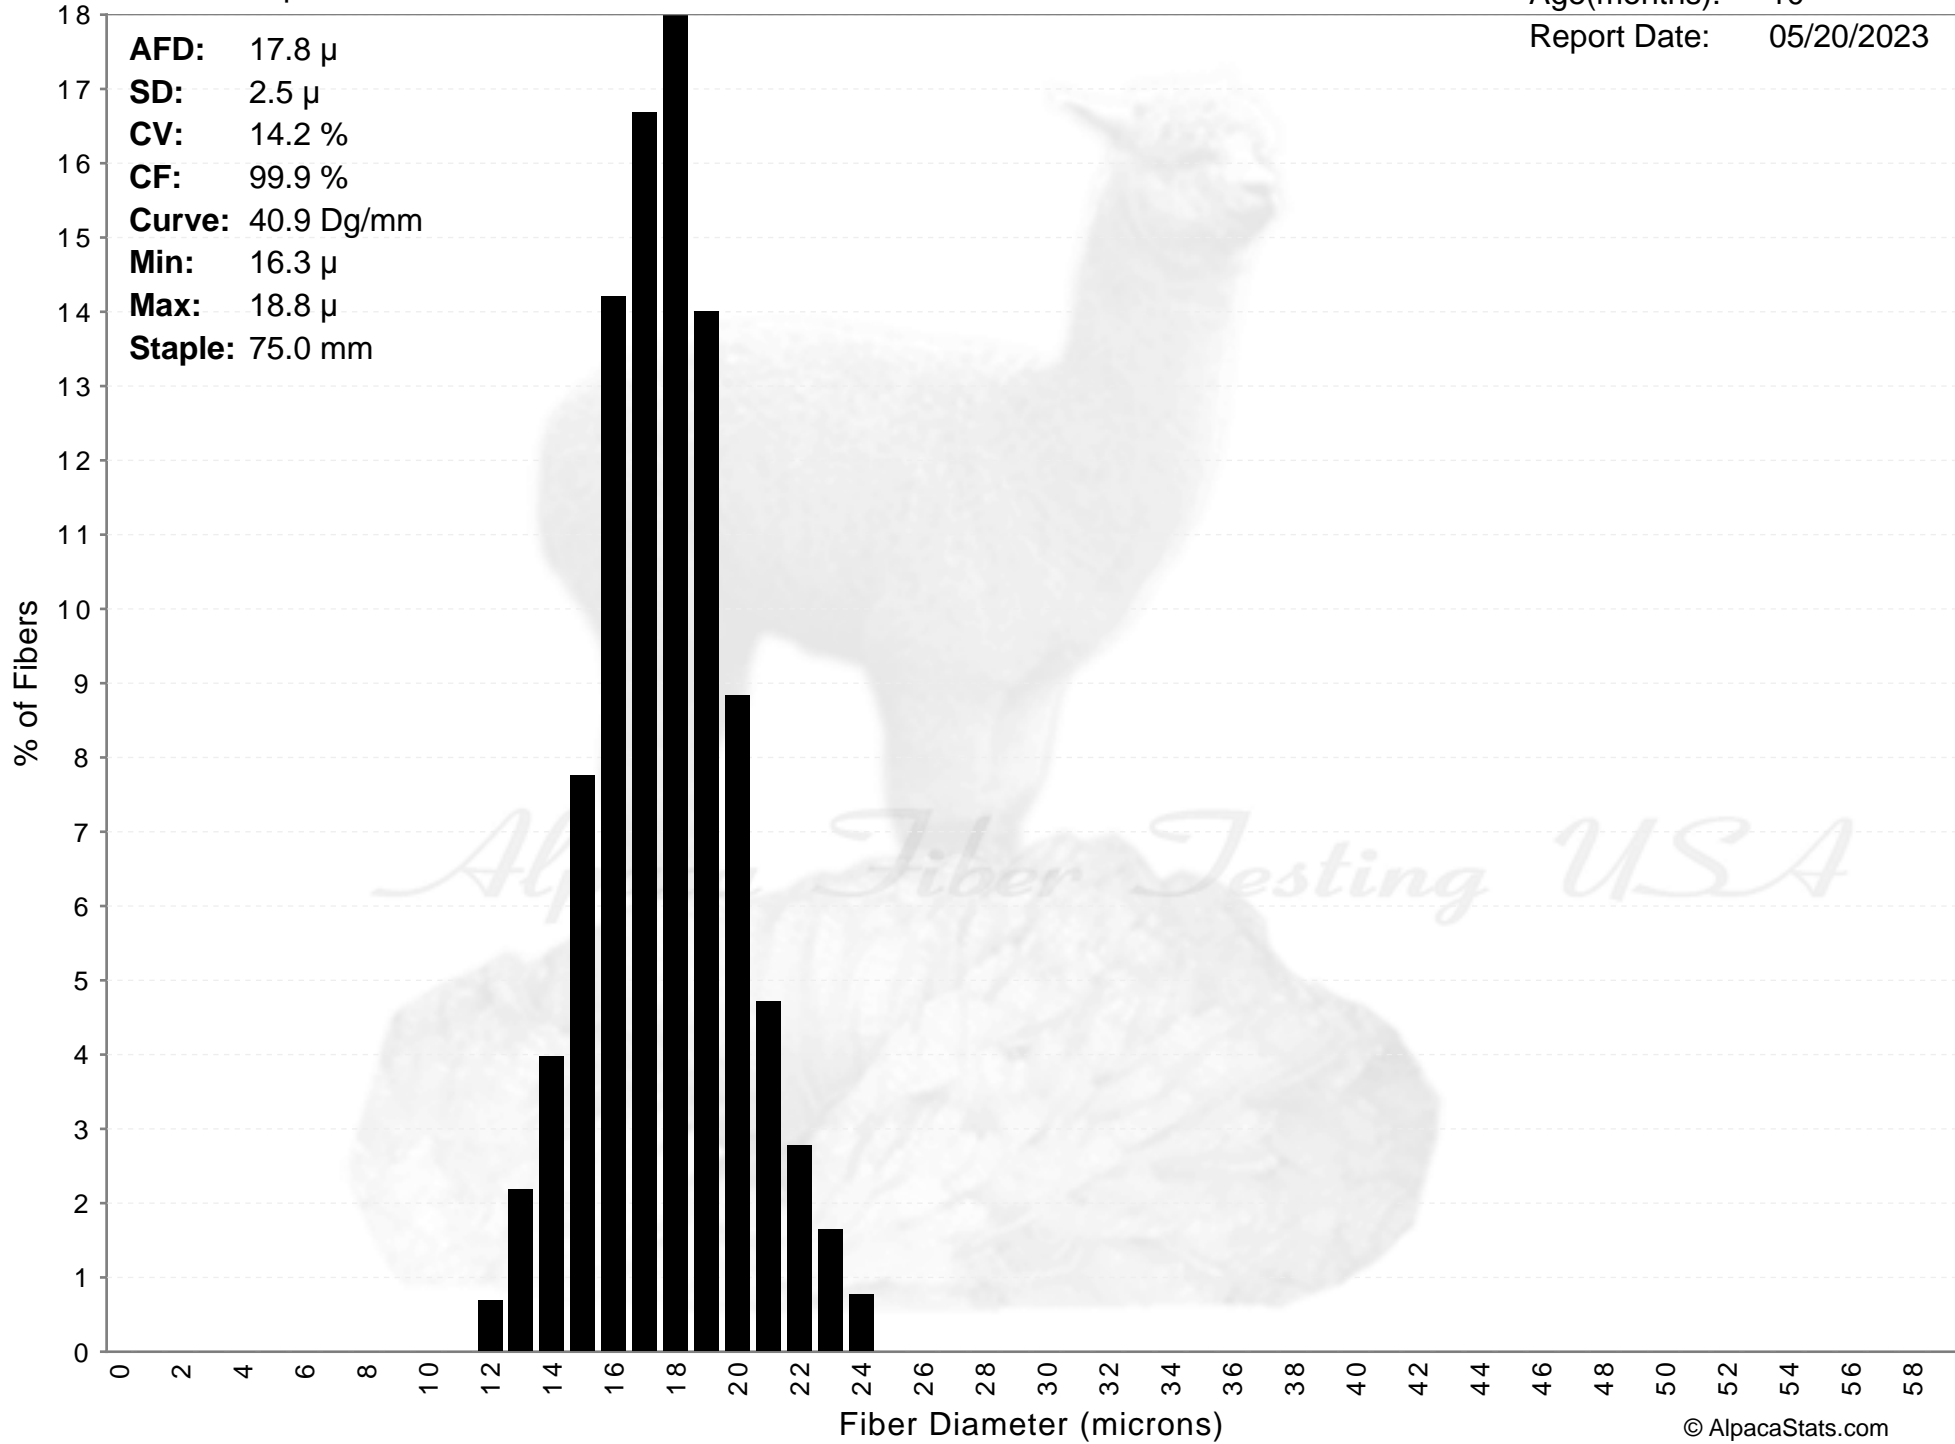

# CROWN JEWEL

Age(months): 10  
Report Date: 05/20/2023

**AFD:** 17.8  $\mu$   
**SD:** 2.5  $\mu$   
**CV:** 14.2 %  
**CF:** 99.9 %  
**Curve:** 40.9 Dg/mm  
**Min:** 16.3  $\mu$   
**Max:** 18.8  $\mu$   
**Staple:** 75.0 mm

# CROWN JEWEL

**AFD:** 17.8  $\mu$   
**SD:** 2.5  $\mu$   
**CV:** 14.2 %  
**CF:** 99.9 %  
**Curve:** 40.9 Dg/mm  
**Min:** 16.3  $\mu$   
**Max:** 18.8  $\mu$   
**Staple:** 75.0 mm