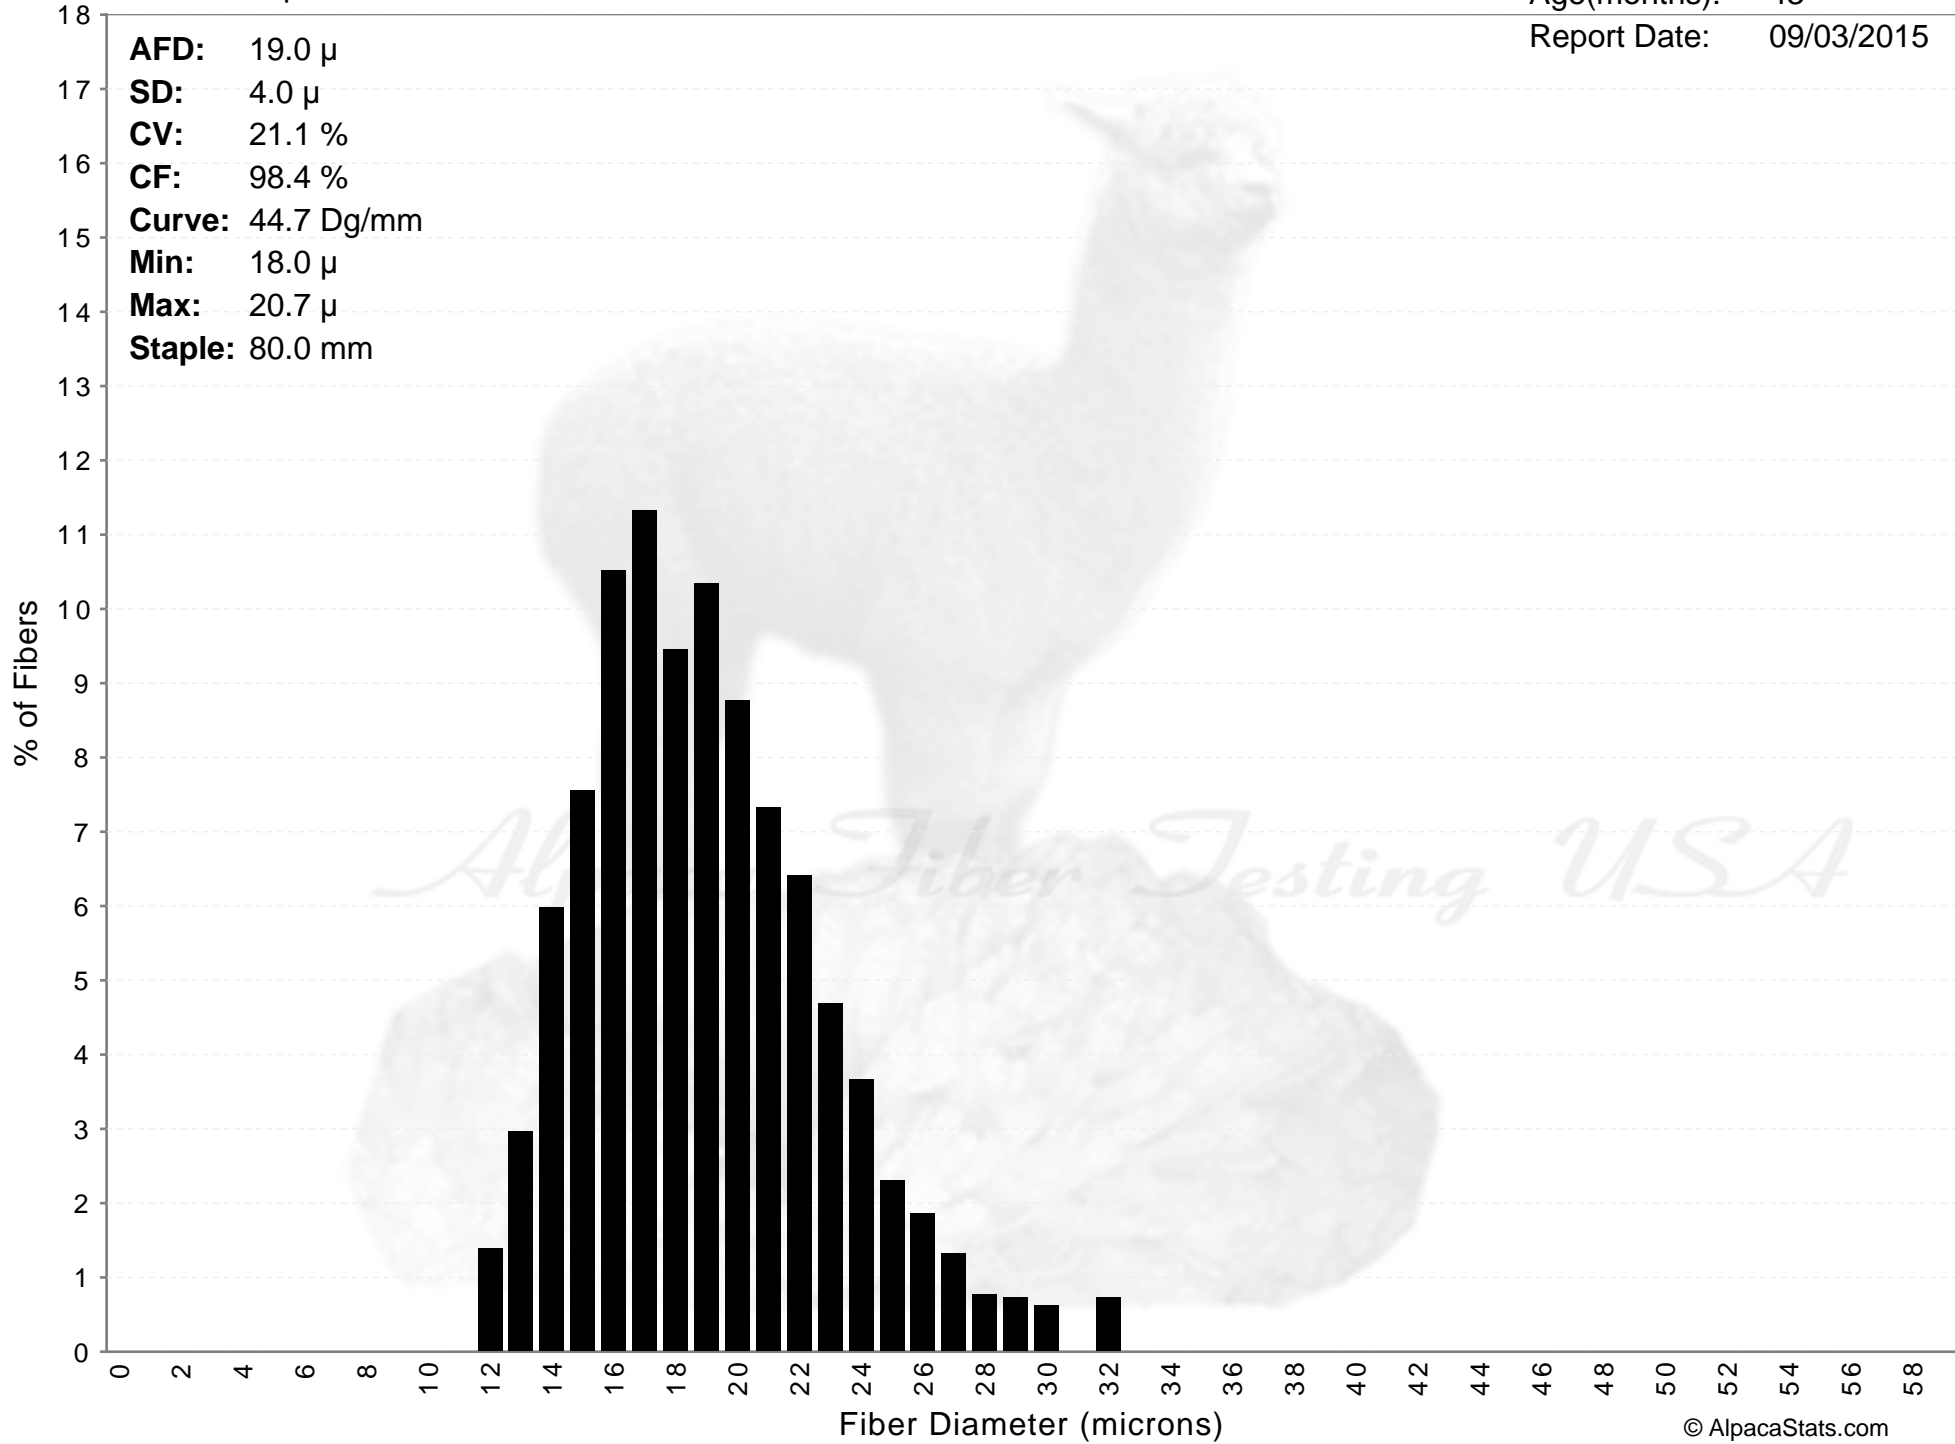

# CHIFFAWN

Age(months): 43  
Report Date: 09/03/2015

**AFD:** 19.0  $\mu$   
**SD:** 4.0  $\mu$   
**CV:** 21.1 %  
**CF:** 98.4 %  
**Curve:** 44.7 Dg/mm  
**Min:** 18.0  $\mu$   
**Max:** 20.7  $\mu$   
**Staple:** 80.0 mm

# CHIFFAWN

**AFD:** 19.0  $\mu$   
**SD:** 4.0  $\mu$   
**CV:** 21.1 %  
**CF:** 98.4 %  
**Curve:** 44.7 Dg/mm  
**Min:** 18.0  $\mu$   
**Max:** 20.7  $\mu$   
**Staple:** 80.0 mm