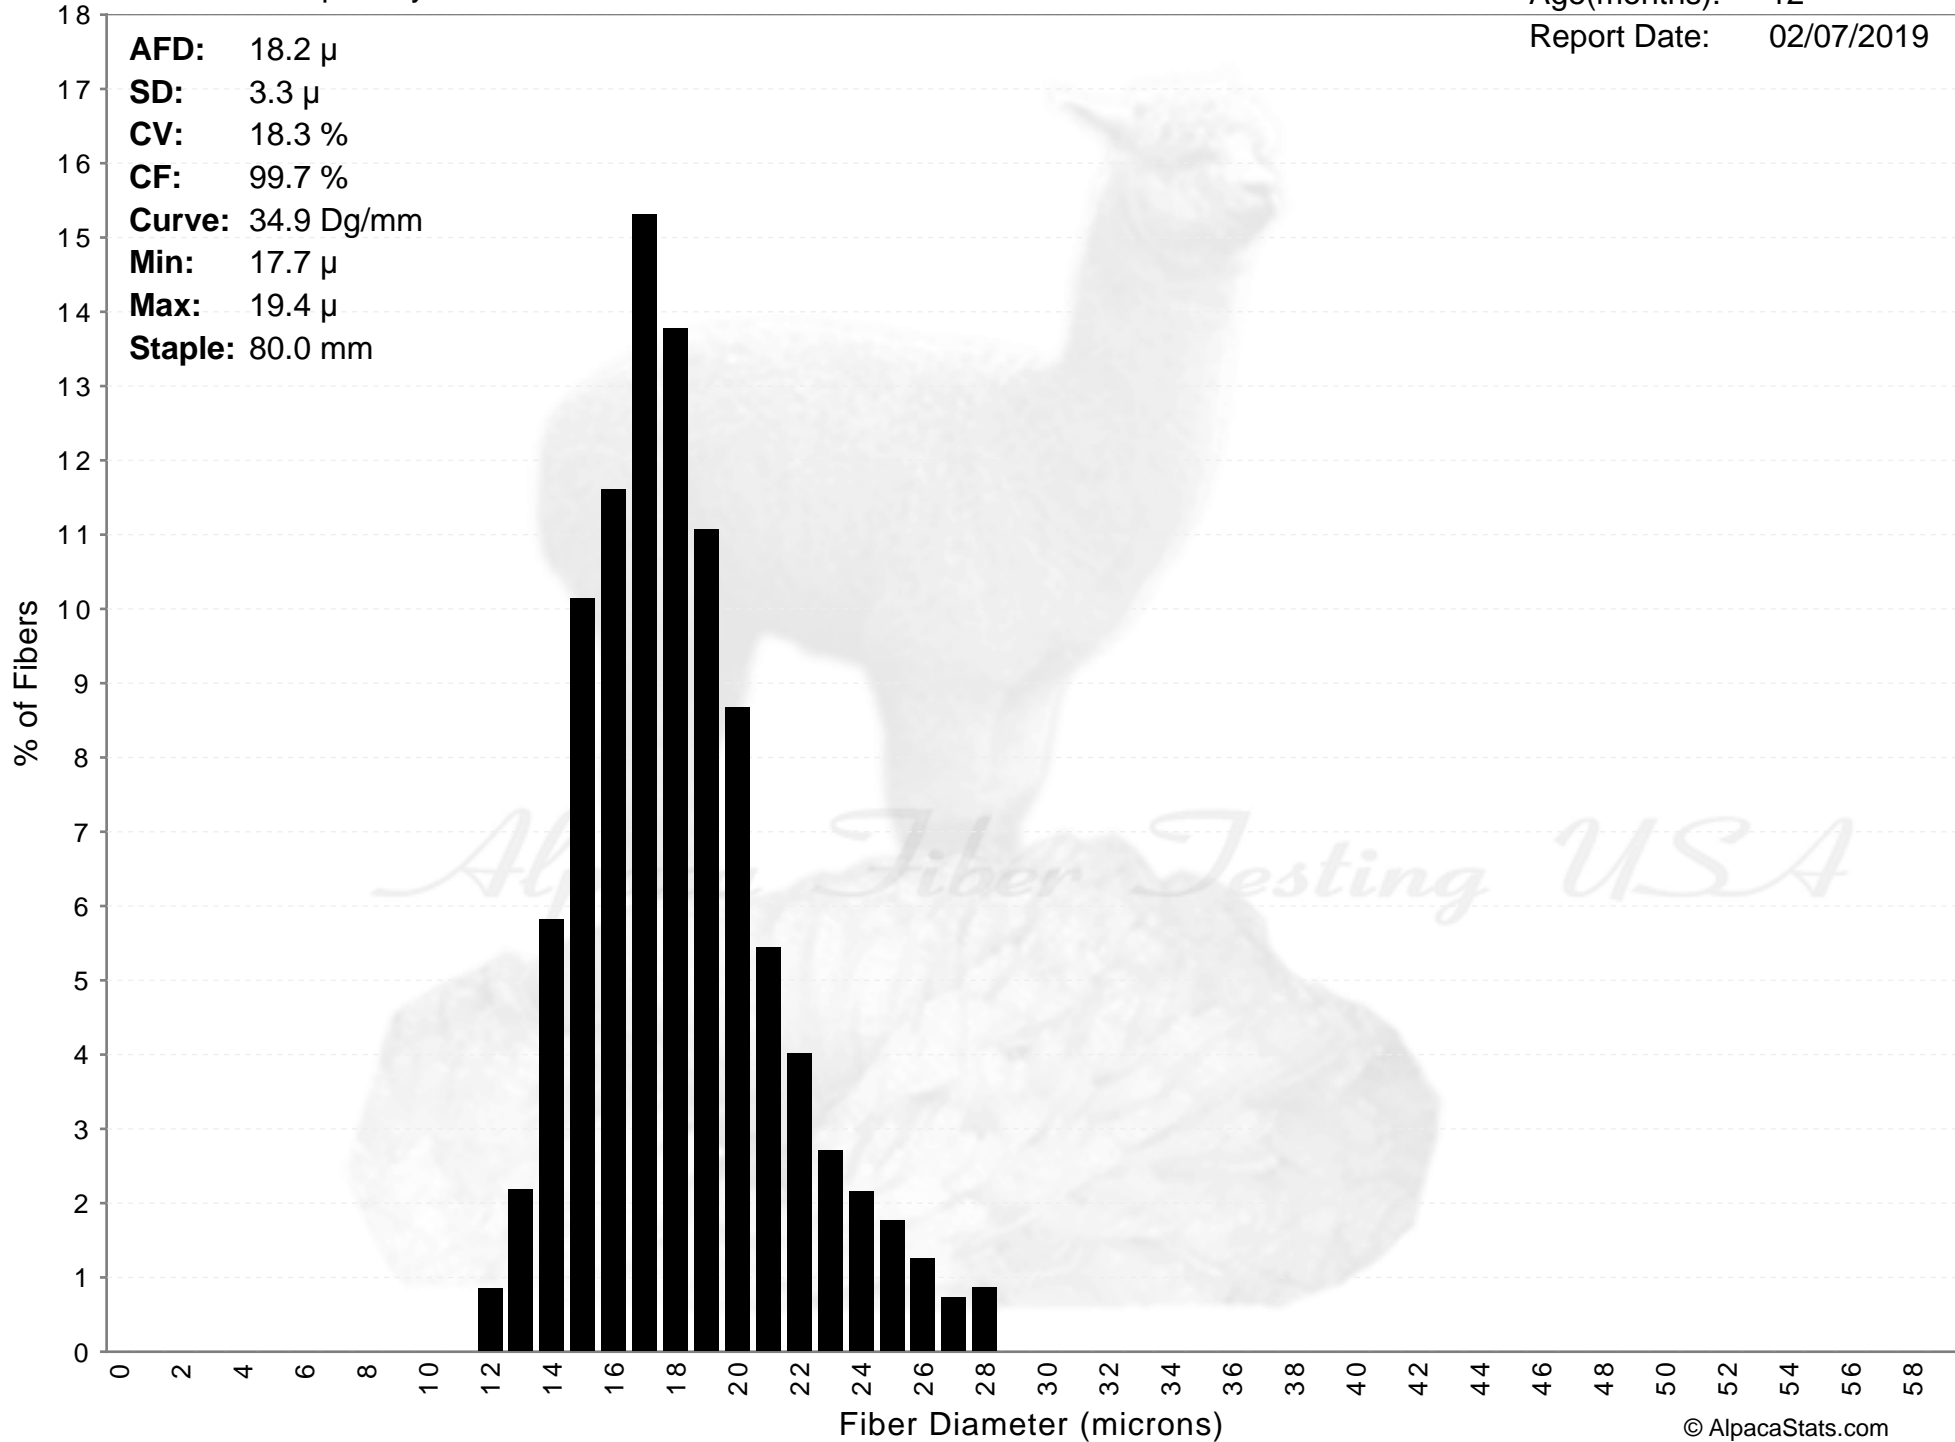

# 4-SIGHT'S GLAMOUR GIRL

**AFD:** 18.2  $\mu$   
**SD:** 3.3  $\mu$   
**CV:** 18.3 %  
**CF:** 99.7 %  
**Curve:** 34.9 Dg/mm  
**Min:** 17.7  $\mu$   
**Max:** 19.4  $\mu$   
**Staple:** 80.0 mm