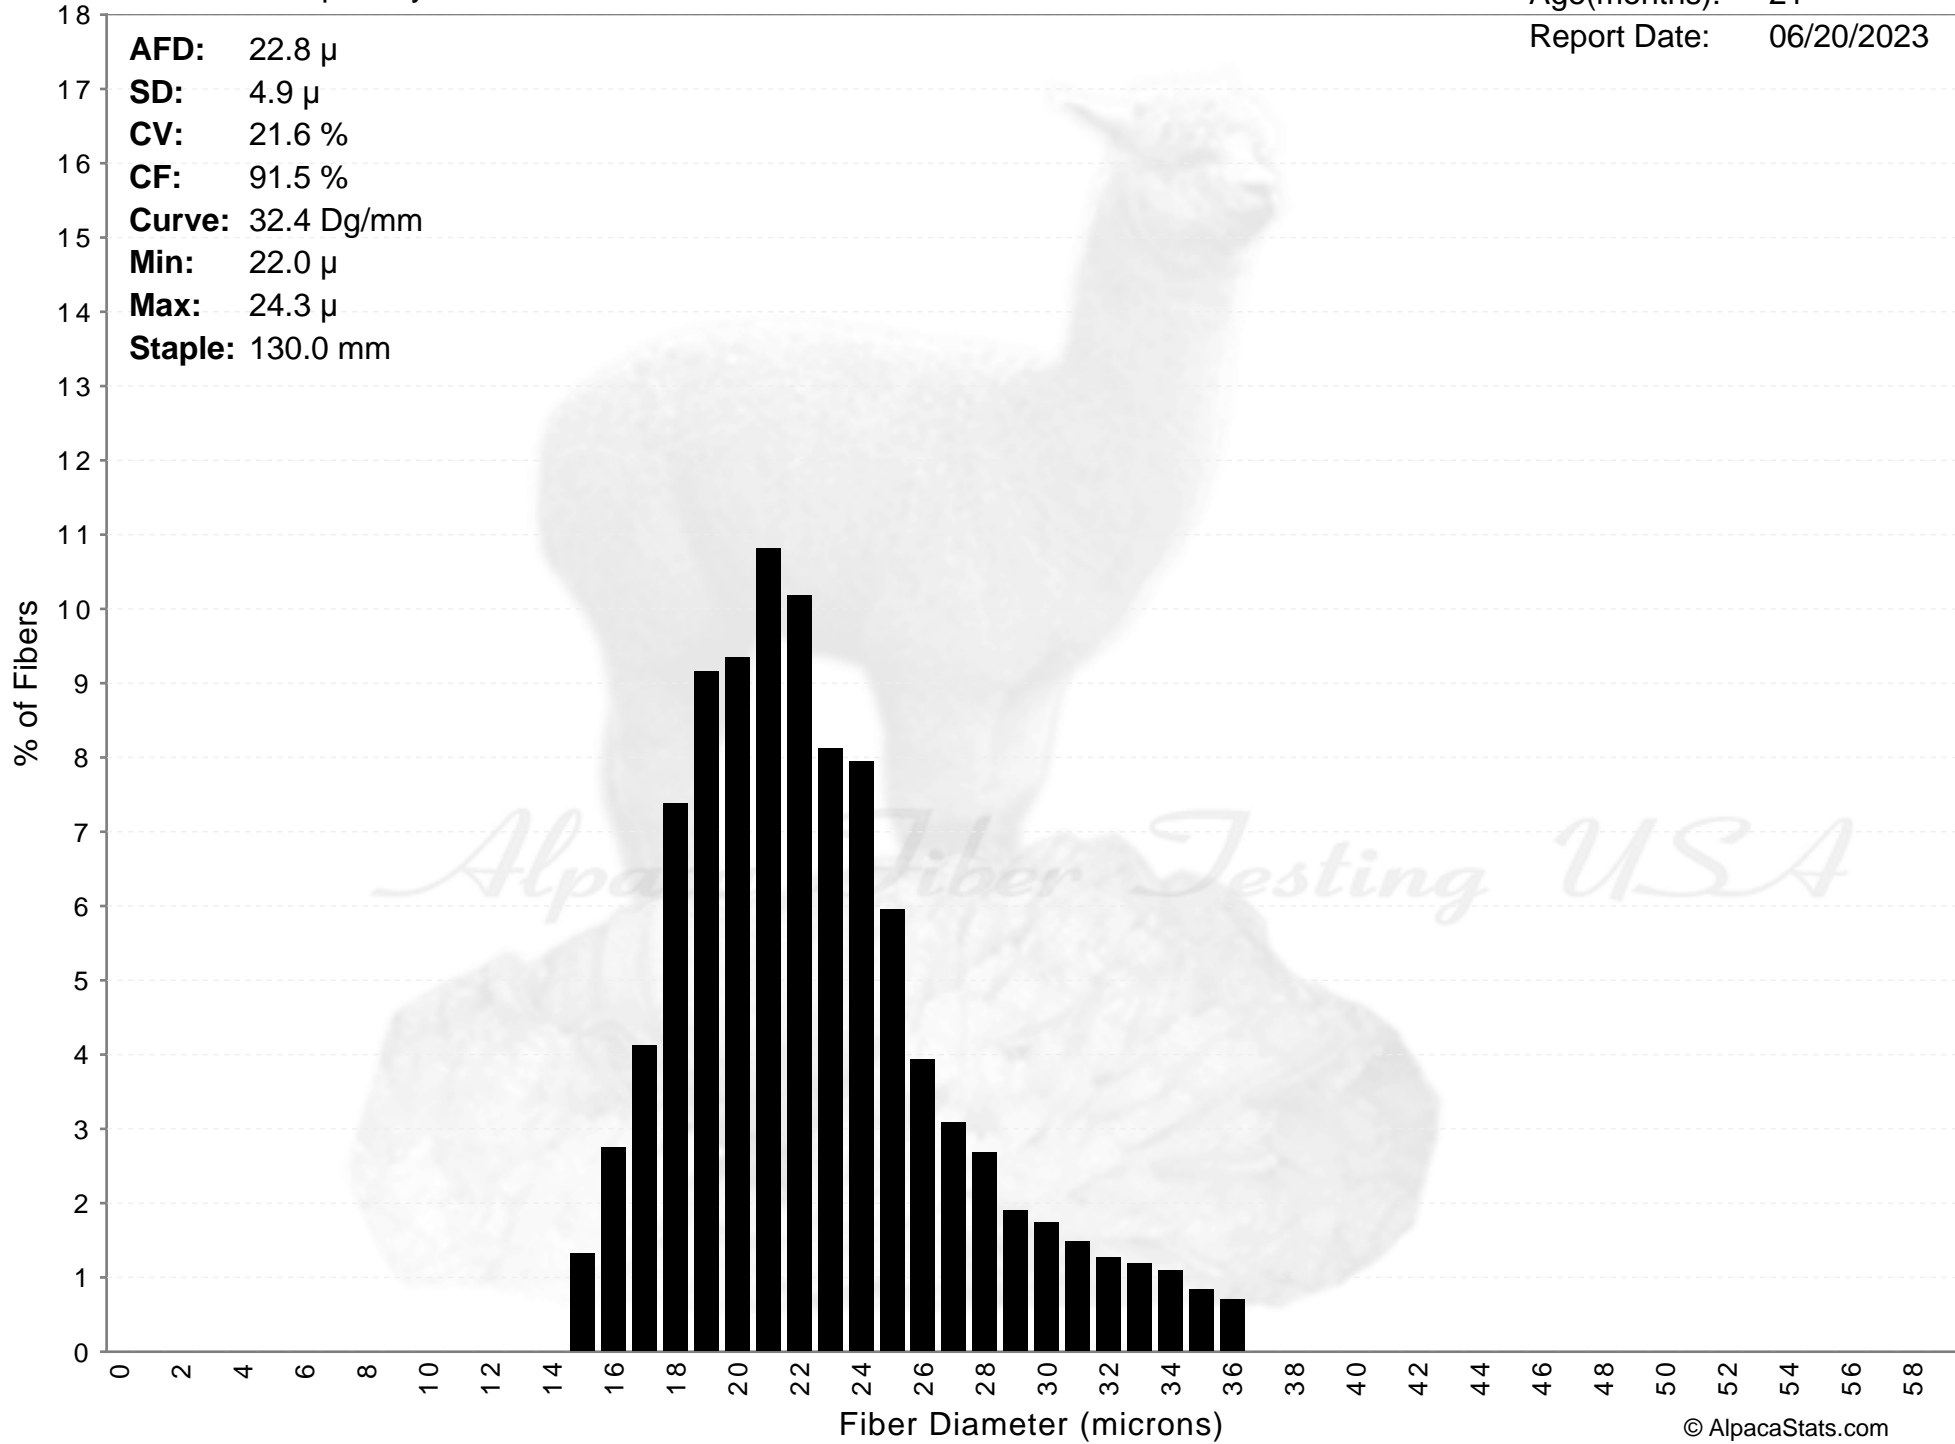

# 4-SIGHT'S SUEDE

Age(months): 21  
Report Date: 06/20/2023

**AFD:** 22.8  $\mu$   
**SD:** 4.9  $\mu$   
**CV:** 21.6 %  
**CF:** 91.5 %  
**Curve:** 32.4 Dg/mm  
**Min:** 22.0  $\mu$   
**Max:** 24.3  $\mu$   
**Staple:** 130.0 mm

# 4-SIGHT'S SUEDE

**AFD:** 22.8  $\mu$   
**SD:** 4.9  $\mu$   
**CV:** 21.6 %  
**CF:** 91.5 %  
**Curve:** 32.4 Dg/mm  
**Min:** 22.0  $\mu$   
**Max:** 24.3  $\mu$   
**Staple:** 130.0 mm