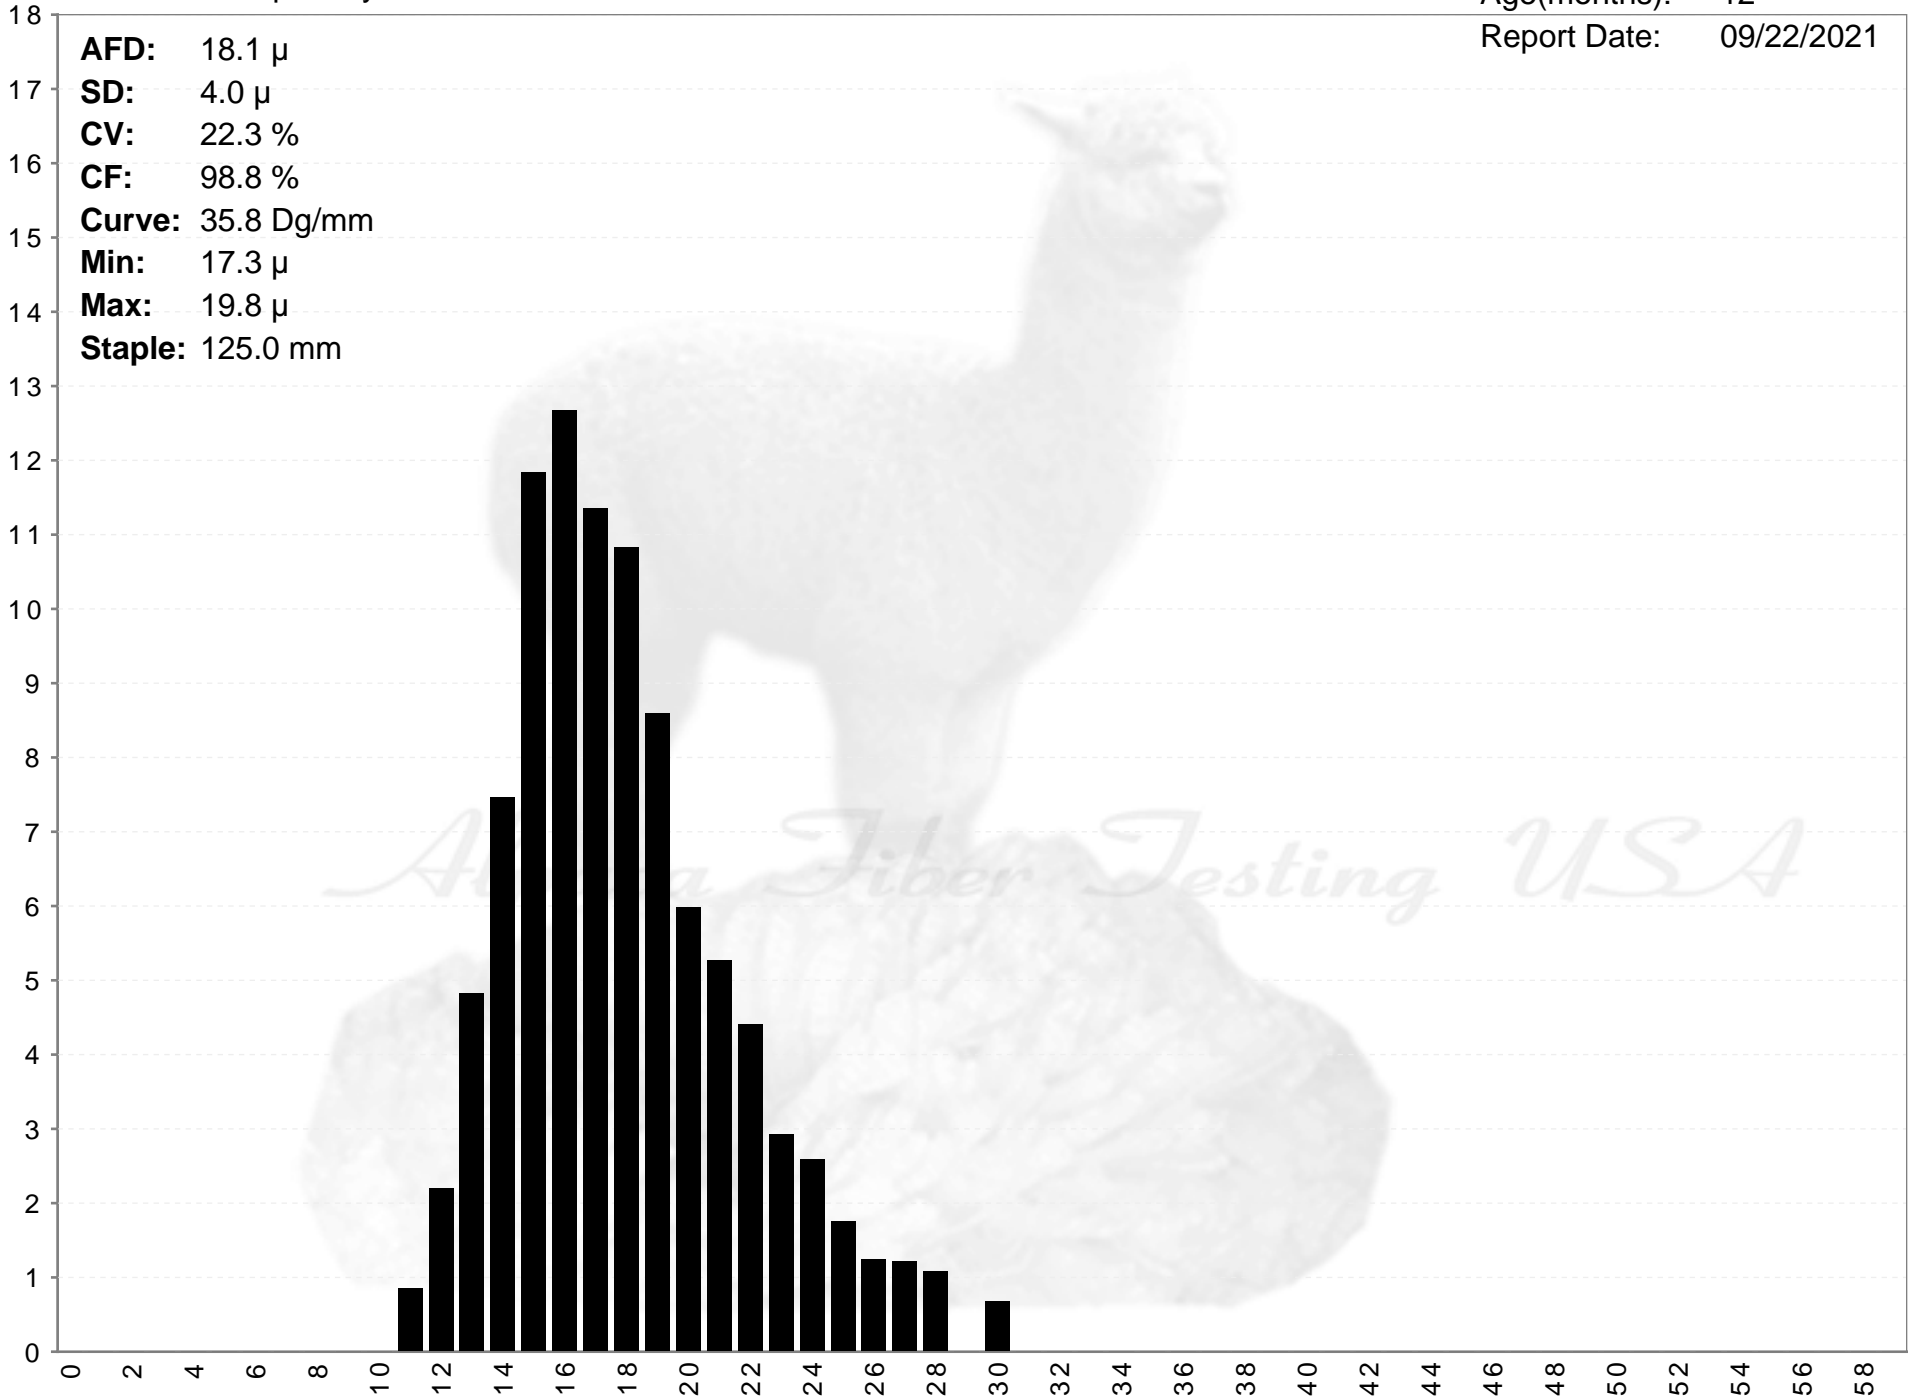

# 4-SIGHT'S COLOR ME NOT

**AFD:** 18.1  $\mu$   
**SD:** 4.0  $\mu$   
**CV:** 22.3 %  
**CF:** 98.8 %  
**Curve:** 35.8 Dg/mm  
**Min:** 17.3  $\mu$   
**Max:** 19.8  $\mu$   
**Staple:** 125.0 mm

% of Fibers

Alpaca Fiber Testing USA

Fiber Diameter (microns)

# 4-SIGHT'S COLOR ME NOT

**AFD:** 18.1  $\mu$   
**SD:** 4.0  $\mu$   
**CV:** 22.3 %  
**CF:** 98.8 %  
**Curve:** 35.8 Dg/mm  
**Min:** 17.3  $\mu$   
**Max:** 19.8  $\mu$   
**Staple:** 125.0 mm