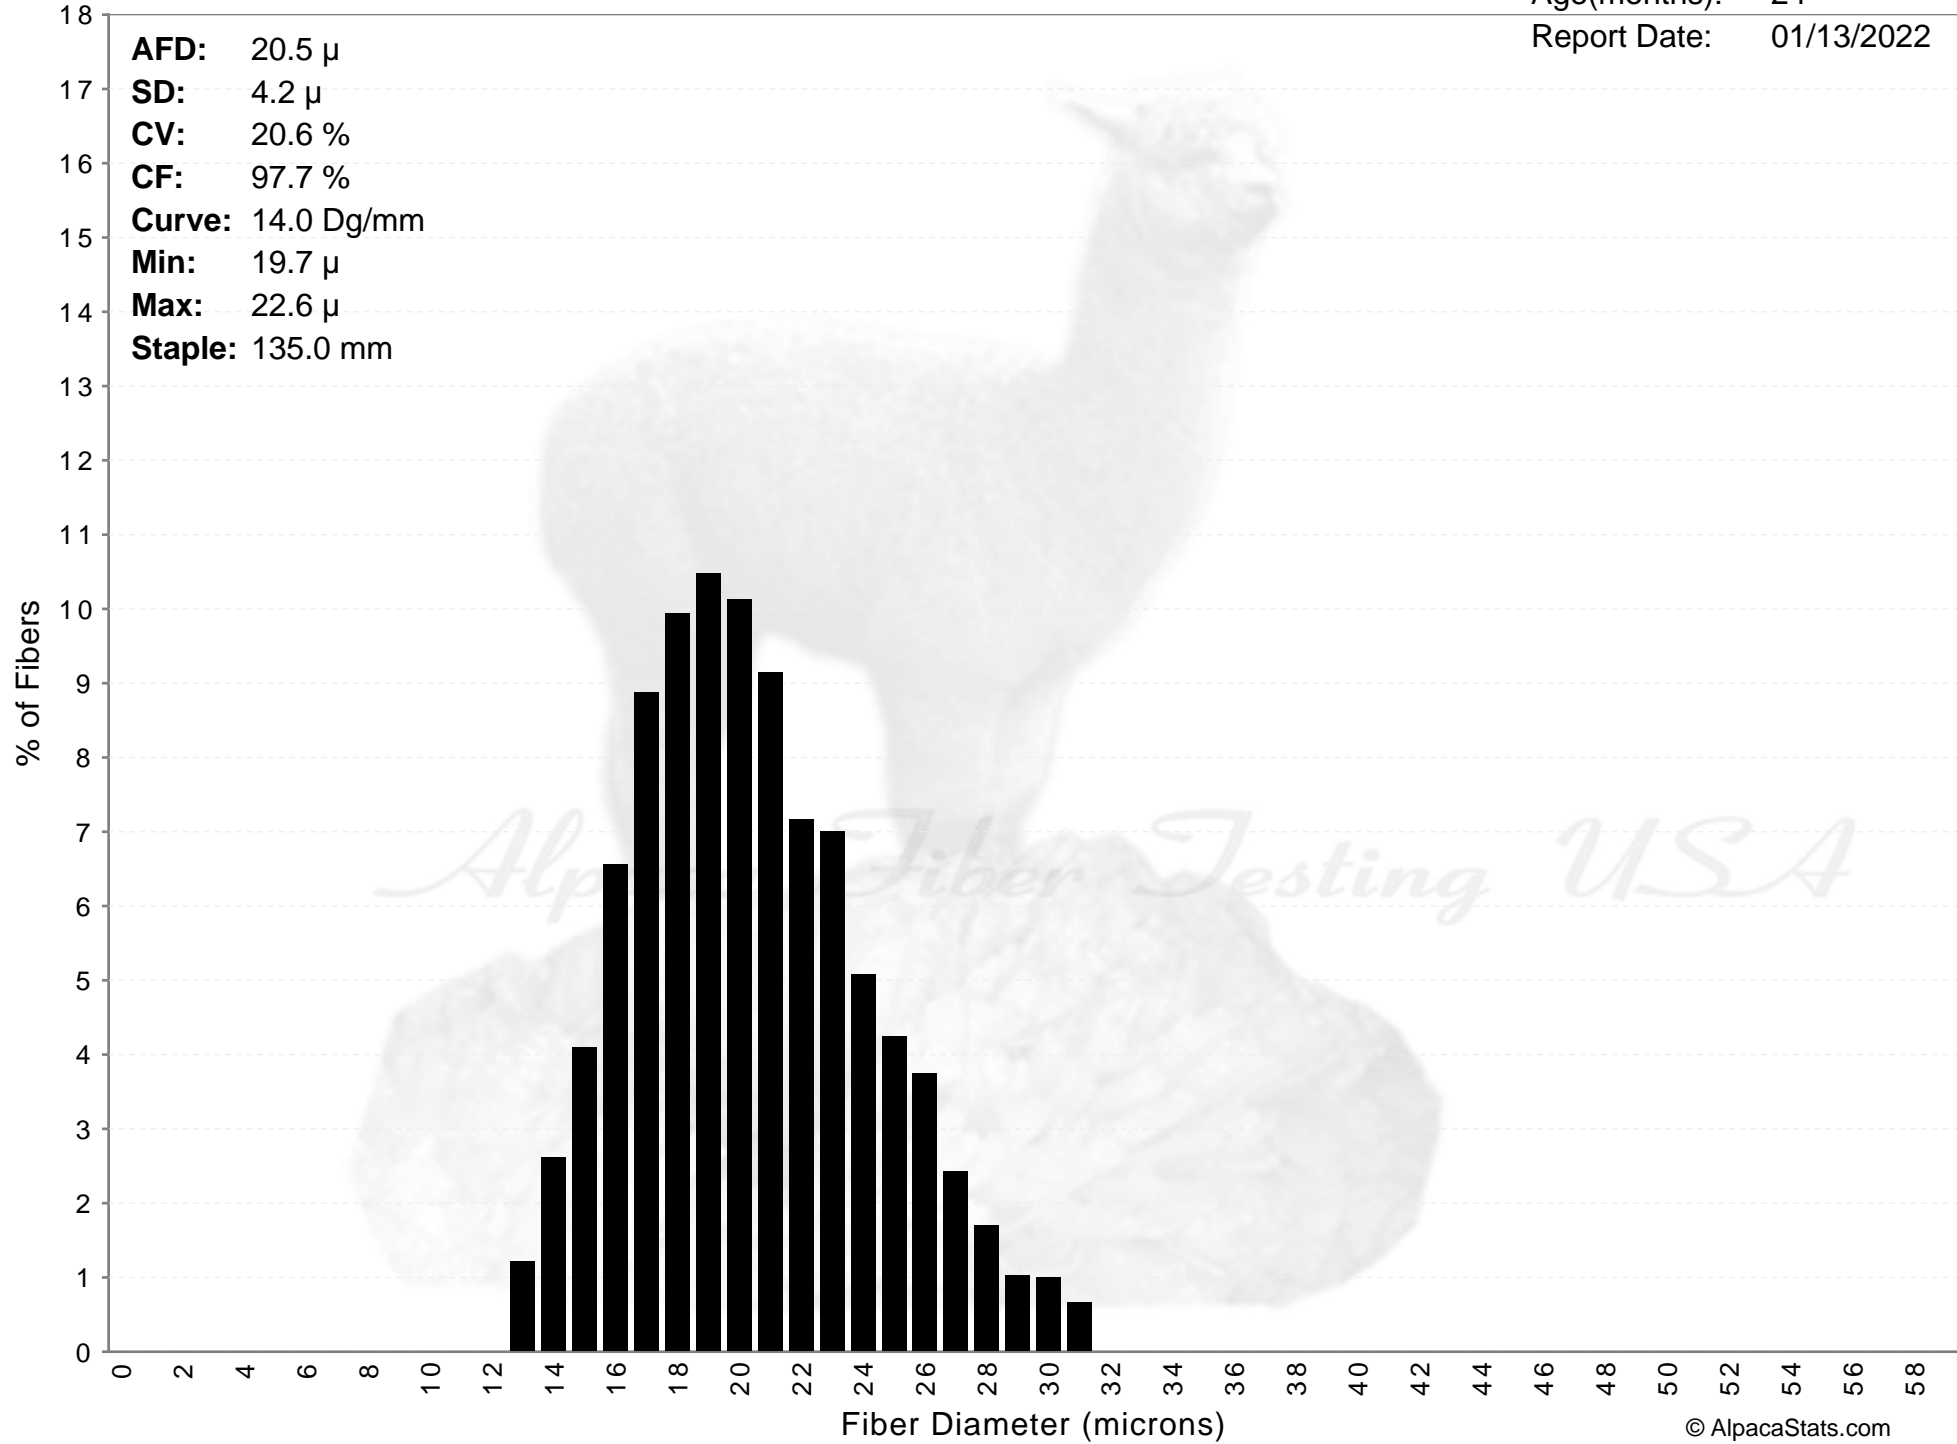

Pleasant Prairie Suris

# OBSIDIAN

Age(months): 24  
Report Date: 01/13/2022

**AFD:** 20.5  $\mu$   
**SD:** 4.2  $\mu$   
**CV:** 20.6 %  
**CF:** 97.7 %  
**Curve:** 14.0 Dg/mm  
**Min:** 19.7  $\mu$   
**Max:** 22.6  $\mu$   
**Staple:** 135.0 mm