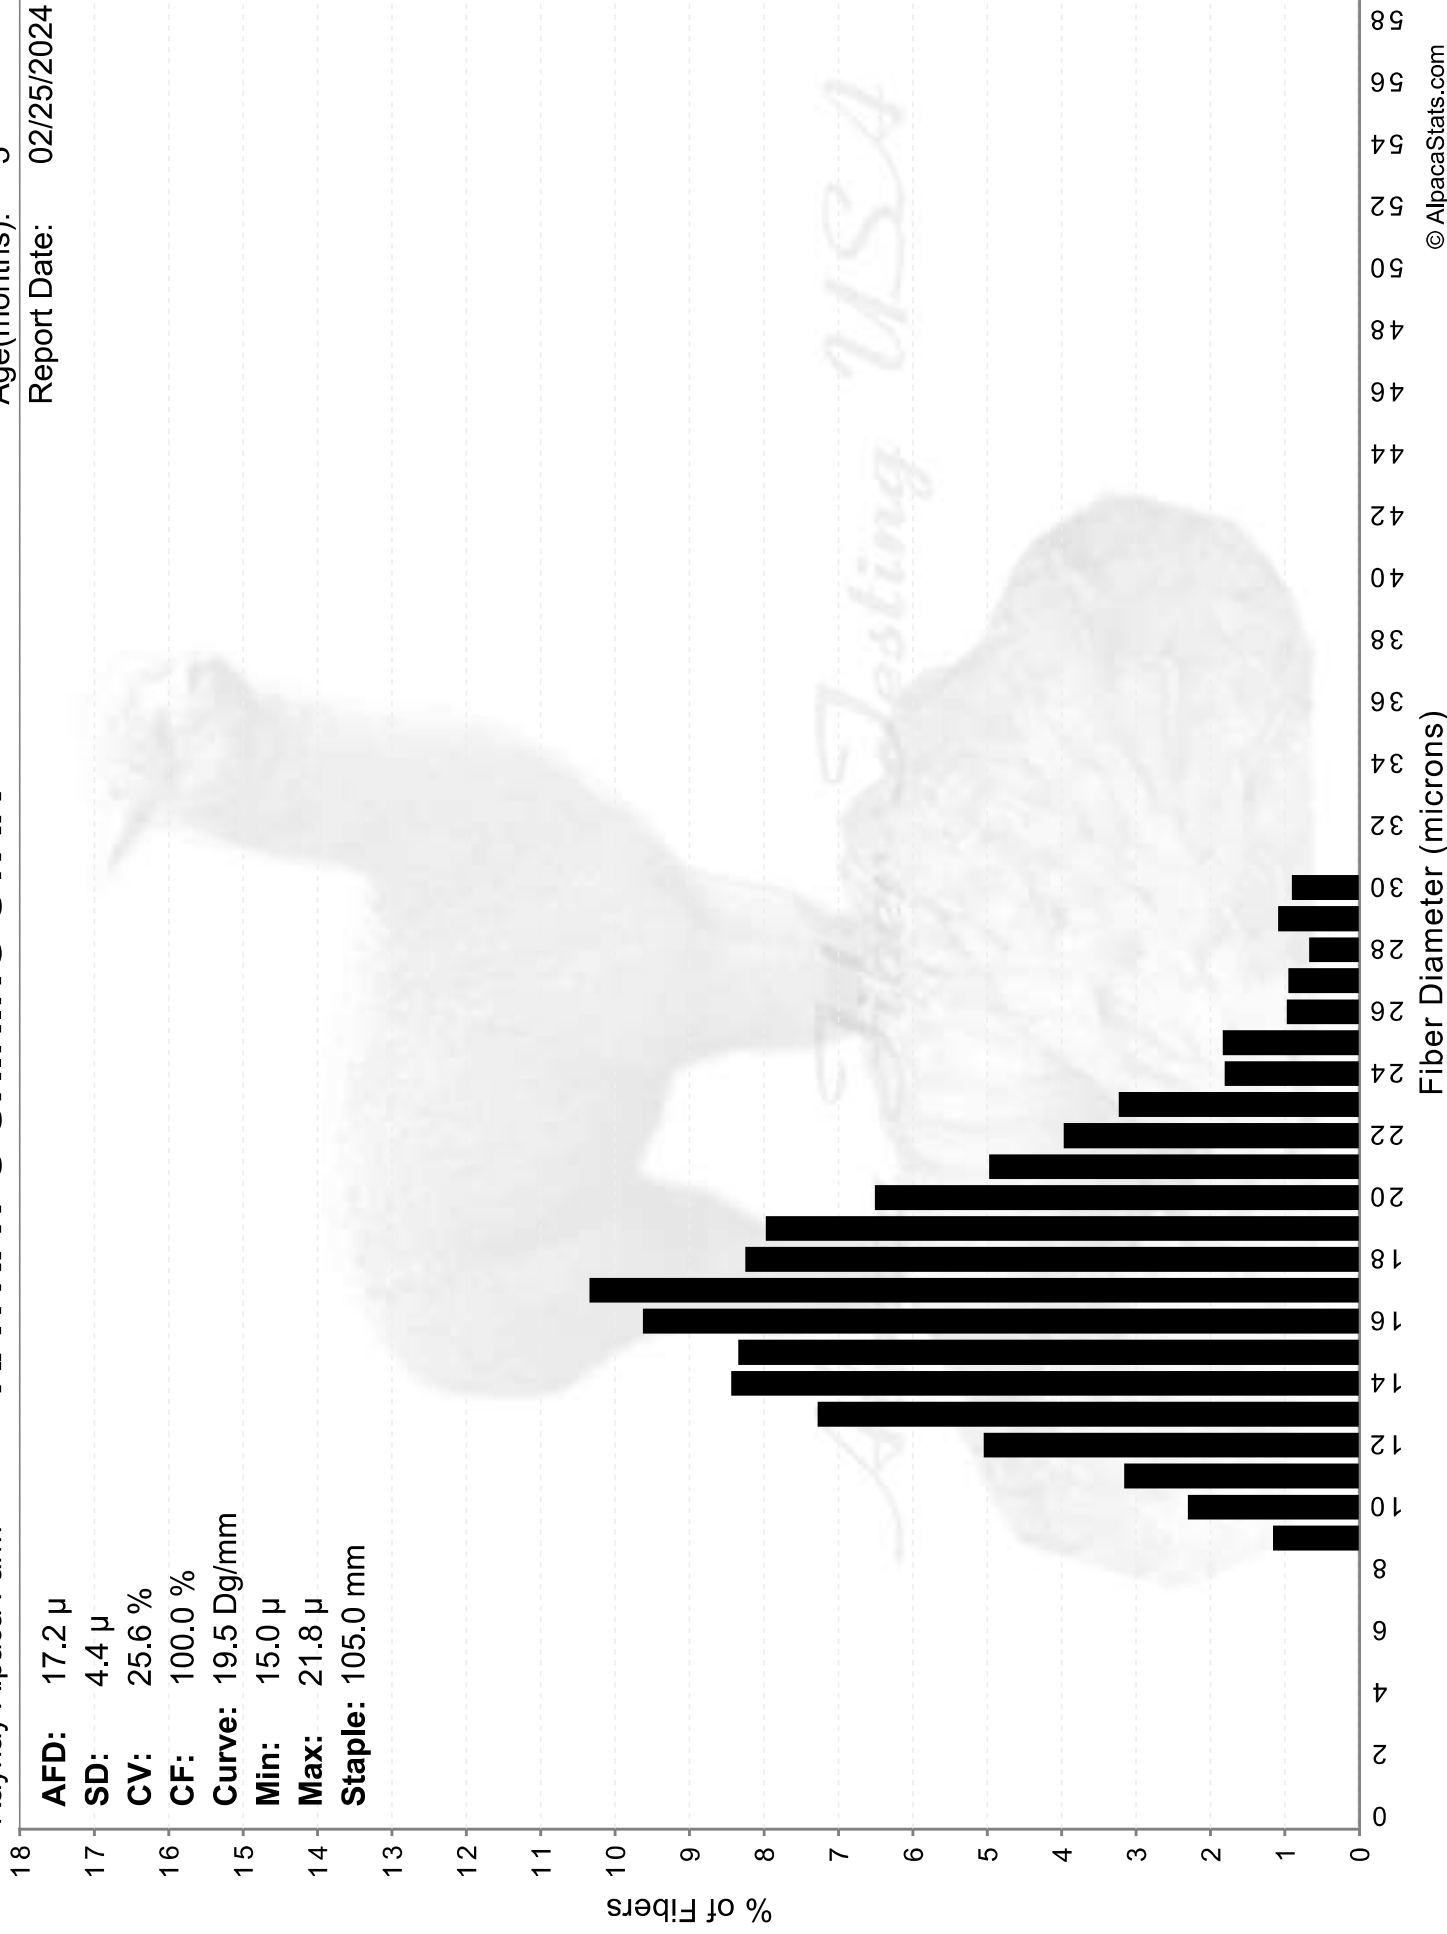

# RAYNAY'S SHINING STAR

Raynay Alpaca Farm

Age(months): 5

Report Date: 02/25/2024

**AFD:** 17.2  $\mu$   
**SD:** 4.4  $\mu$   
**CV:** 25.6 %  
**CF:** 100.0 %  
**Curve:** 19.5 Dg/mm  
**Min:** 15.0  $\mu$   
**Max:** 21.8  $\mu$   
**Staple:** 105.0 mm

# RAYNAY'S SHINING STAR

Age(months): 5

Report Date: 02/25/2024

**AFD:** 17.2  $\mu$   
**SD:** 4.4  $\mu$   
**CV:** 25.6 %  
**CF:** 100.0 %  
**Curve:** 19.5 Dg/mm  
**Min:** 15.0  $\mu$   
**Max:** 21.8  $\mu$   
**Staple:** 105.0 mm