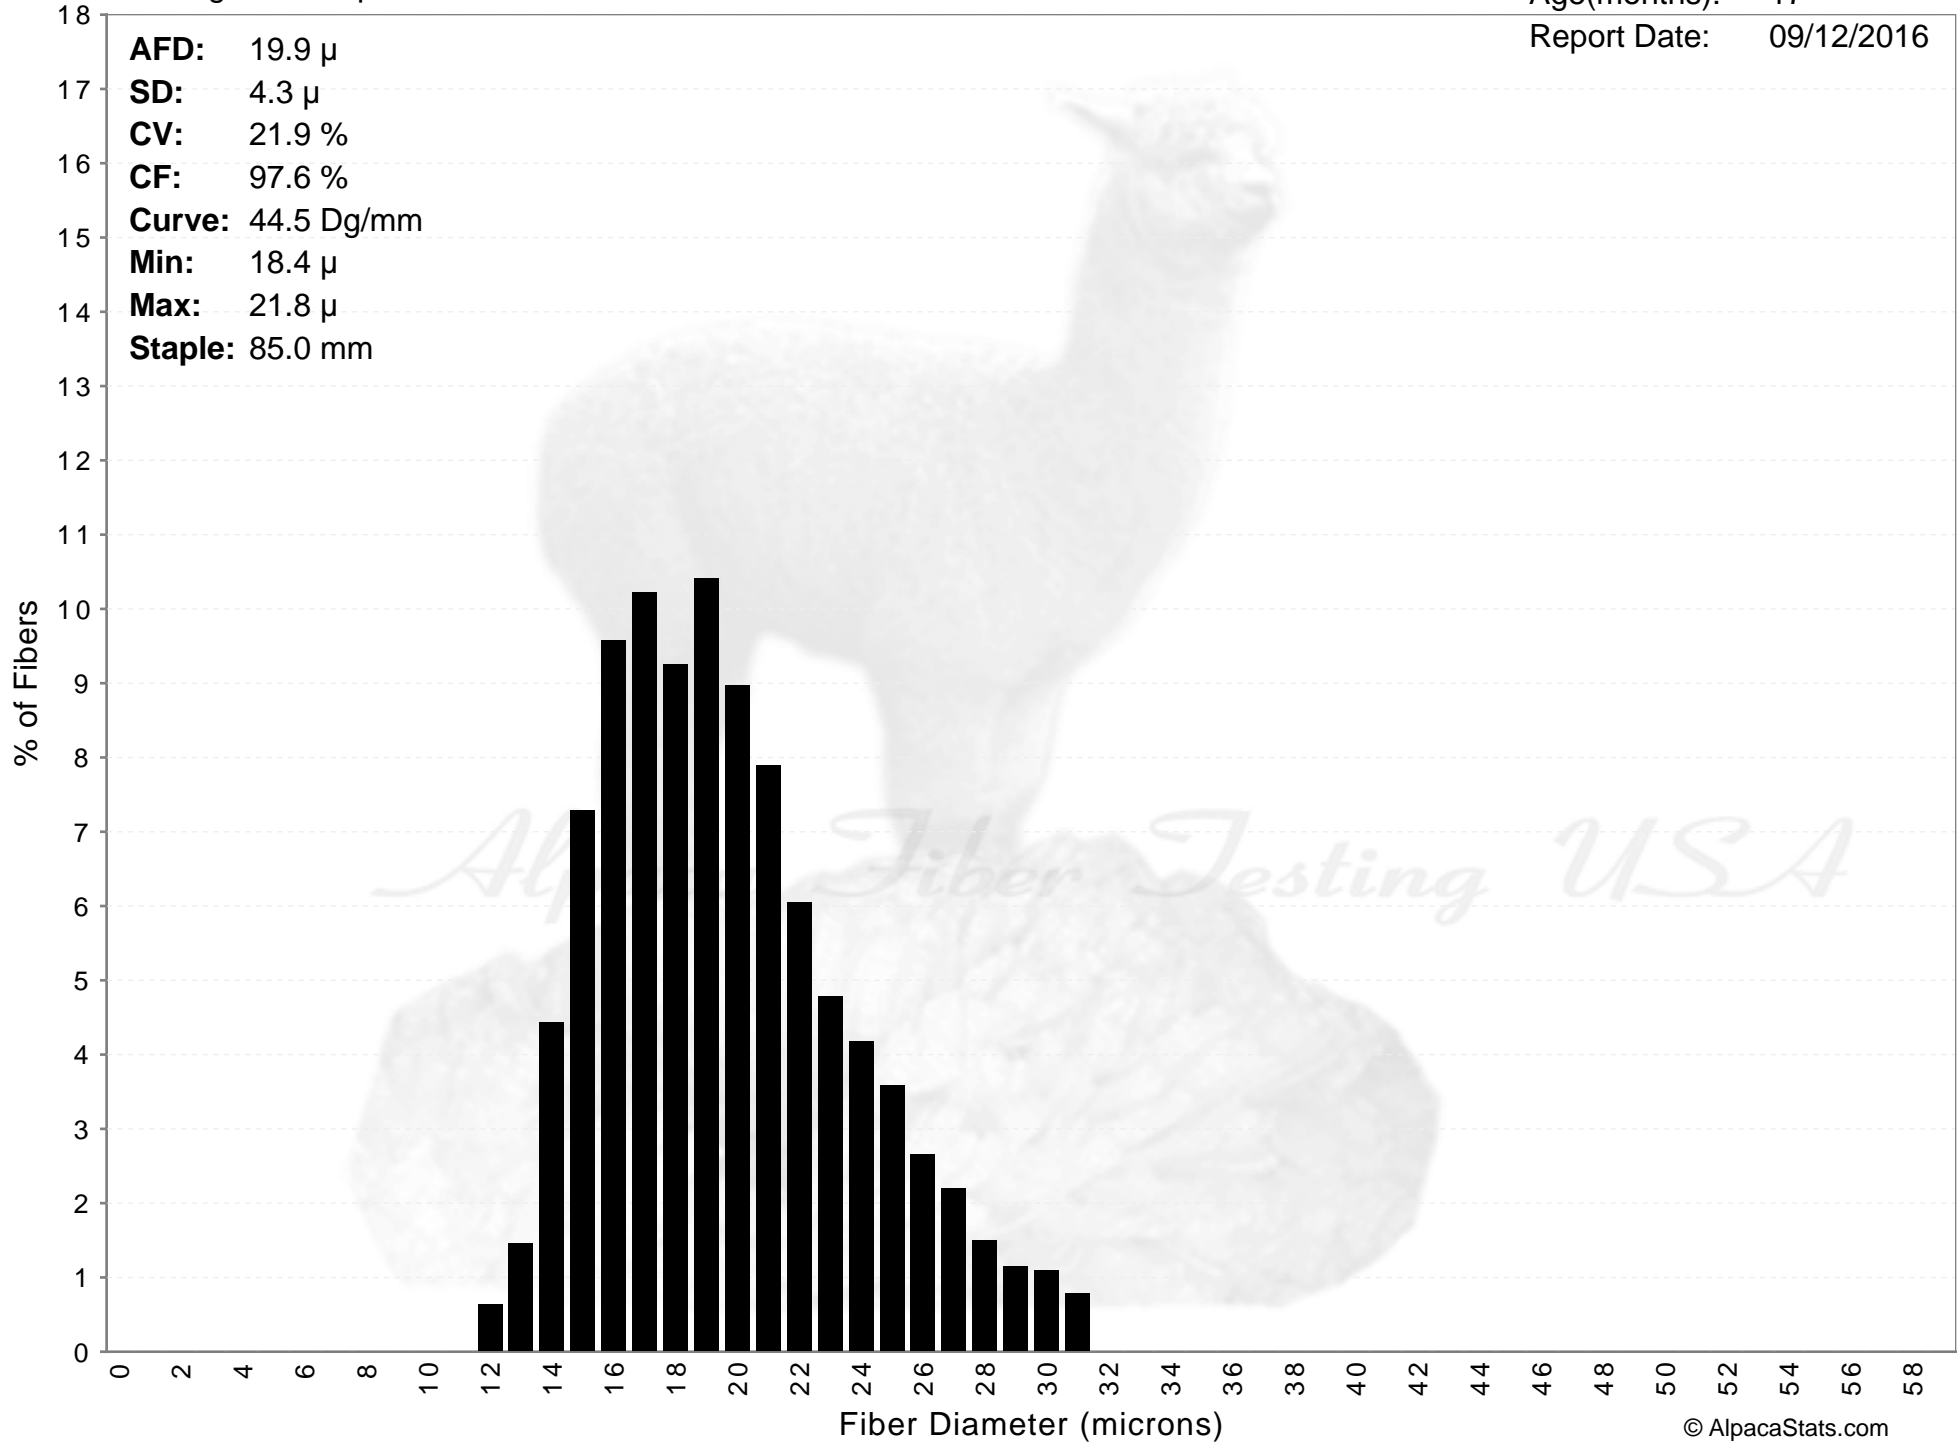

Winding Creek Alpaca Farm **ELK XXX BLACK MISTRESS**

Age(months): 17
Report Date: 09/12/2016

AFD: 19.9 μ
SD: 4.3 μ
CV: 21.9 %
CF: 97.6 %
Curve: 44.5 Dg/mm
Min: 18.4 μ
Max: 21.8 μ
Staple: 85.0 mm

AFD: 19.9 μ
SD: 4.3 μ
CV: 21.9 %
CF: 97.6 %
Curve: 44.5 Dg/mm
Min: 18.4 μ
Max: 21.8 μ
Staple: 85.0 mm