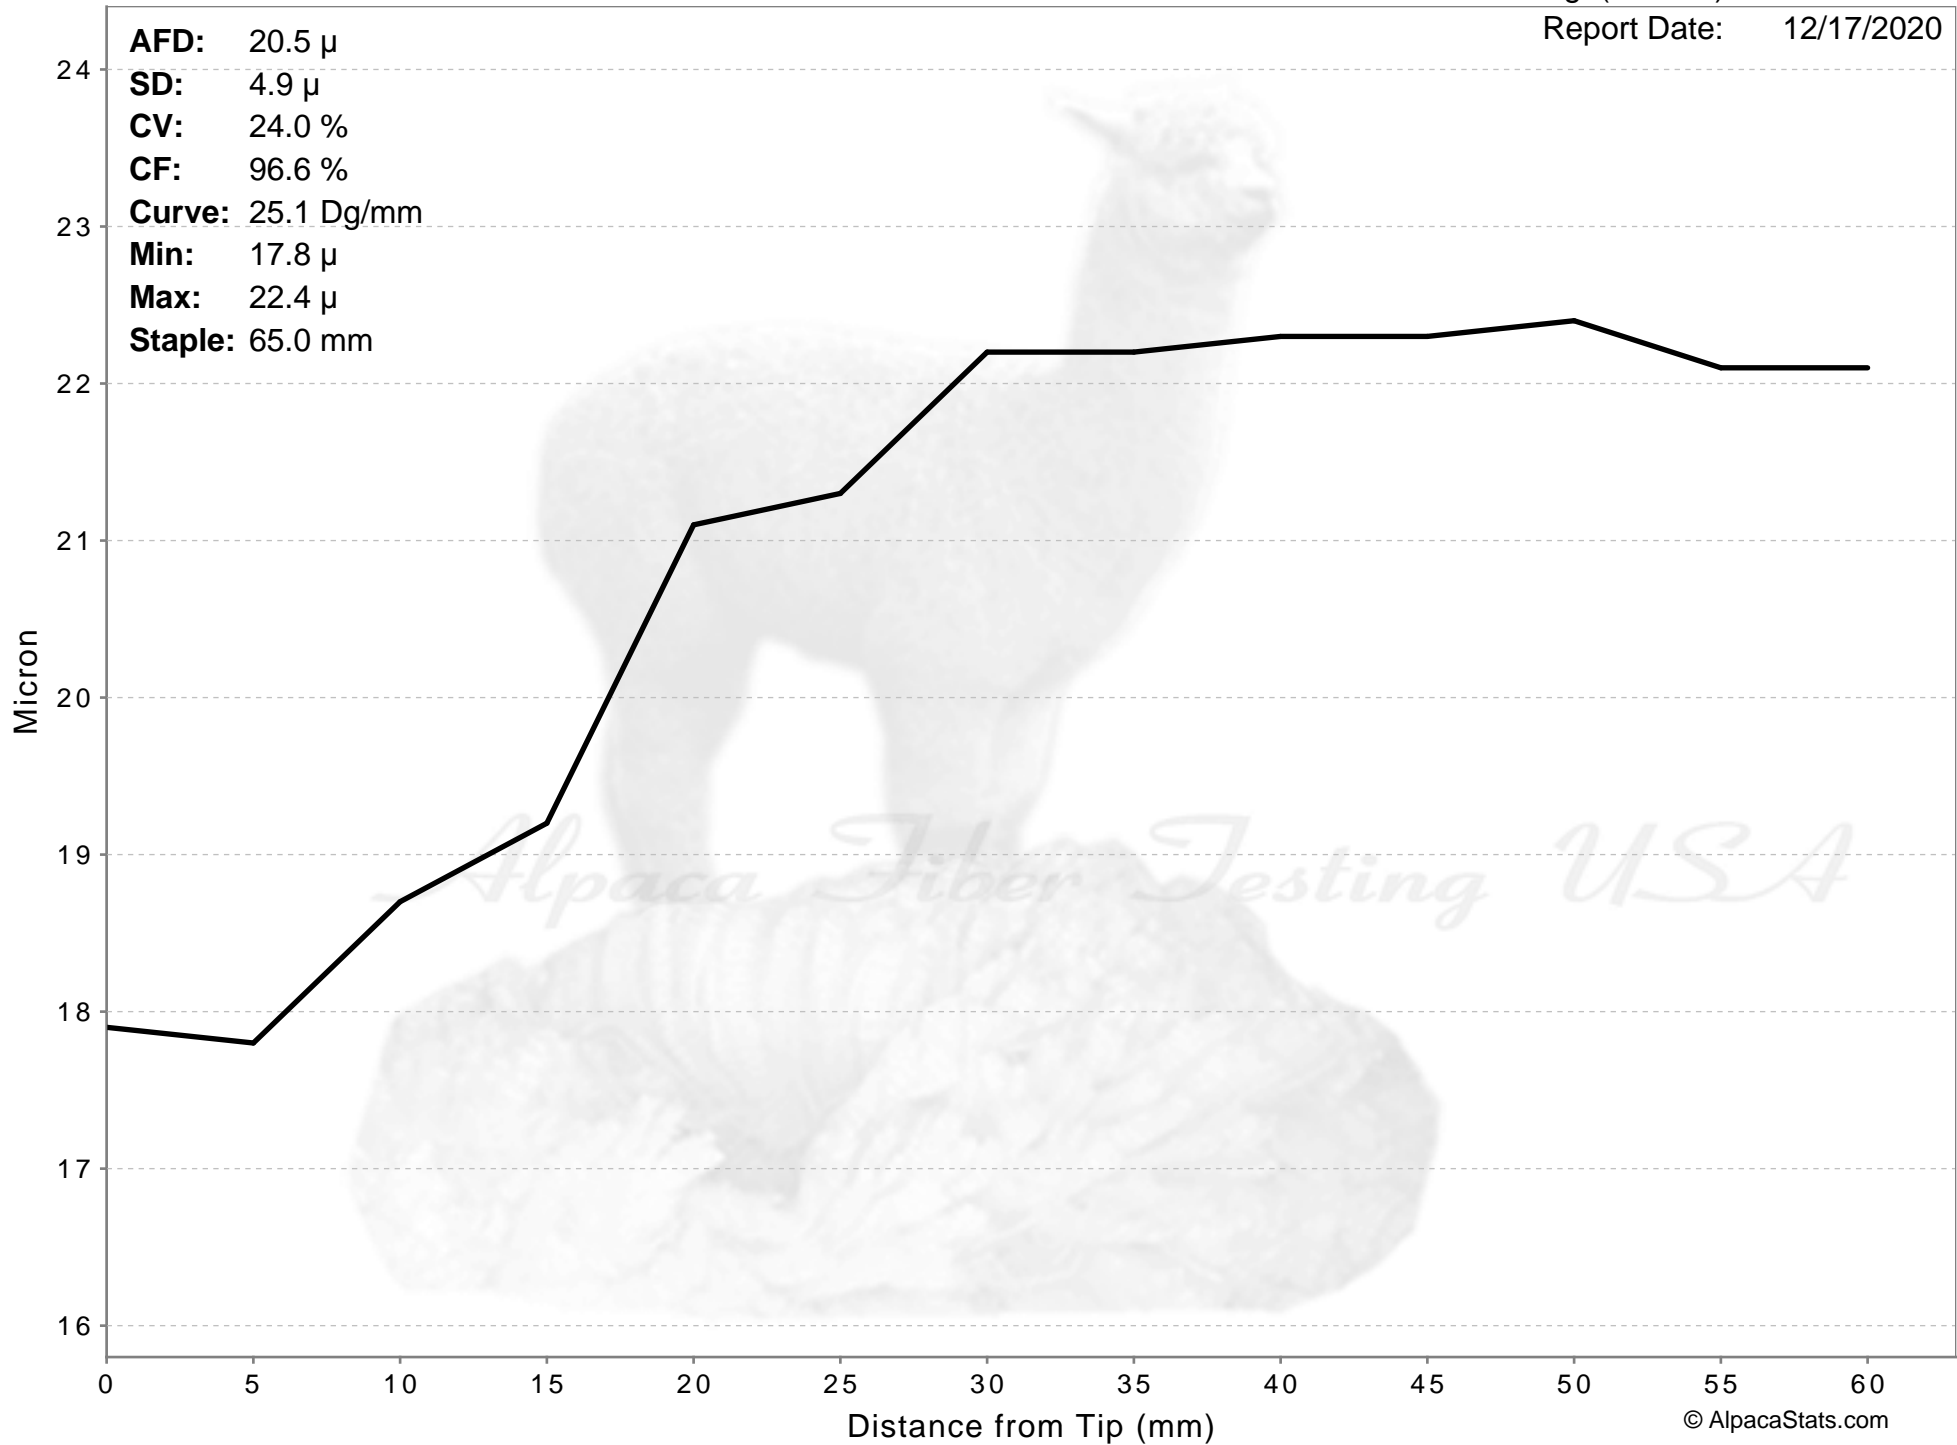

# RG BURLESQUE

Age(months): 5  
Report Date: 12/17/2020

**AFD:** 20.5  $\mu$   
**SD:** 4.9  $\mu$   
**CV:** 24.0 %  
**CF:** 96.6 %  
**Curve:** 25.1 Dg/mm  
**Min:** 17.8  $\mu$   
**Max:** 22.4  $\mu$   
**Staple:** 65.0 mm

% of Fibers

*Alpaca Fiber Testing USA*

Fiber Diameter (microns)

# RG BURLESQUE

**AFD:** 20.5  $\mu$   
**SD:** 4.9  $\mu$   
**CV:** 24.0 %  
**CF:** 96.6 %  
**Curve:** 25.1 Dg/mm  
**Min:** 17.8  $\mu$   
**Max:** 22.4  $\mu$   
**Staple:** 65.0 mm

*Alpaca Fiber Testing USA*