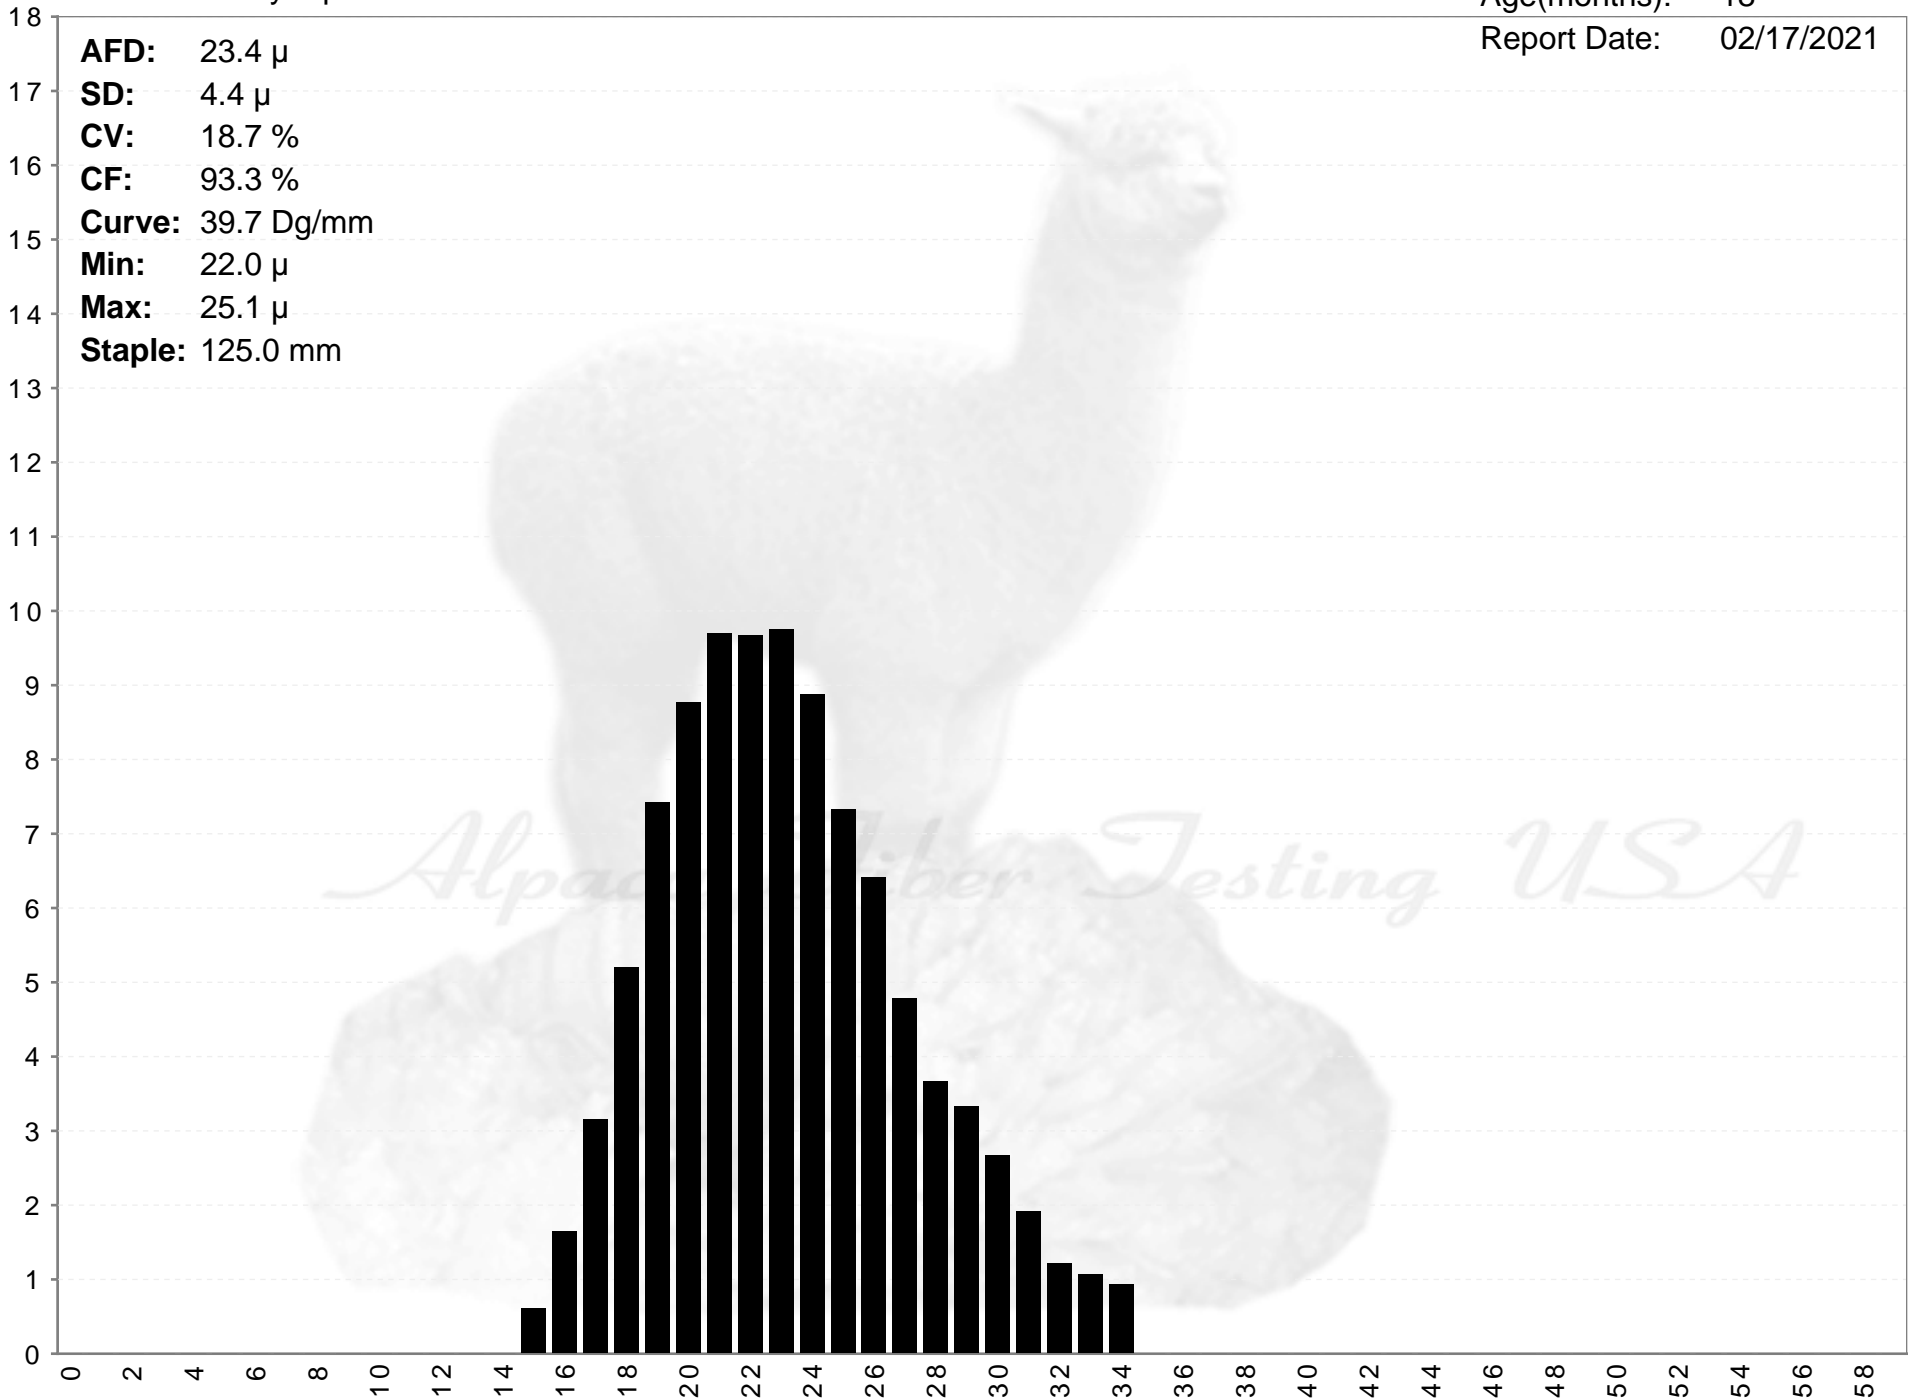

Diamond Valley Alpacas

# TAUPIE'S SON-SHINE

Age(months): 18  
Report Date: 02/17/2021

**AFD:** 23.4  $\mu$   
**SD:** 4.4  $\mu$   
**CV:** 18.7 %  
**CF:** 93.3 %  
**Curve:** 39.7 Dg/mm  
**Min:** 22.0  $\mu$   
**Max:** 25.1  $\mu$   
**Staple:** 125.0 mm

% of Fibers

Fiber Diameter (microns)

# TAUPIE'S SON-SHINE

**AFD:** 23.4  $\mu$   
**SD:** 4.4  $\mu$   
**CV:** 18.7 %  
**CF:** 93.3 %  
**Curve:** 39.7 Dg/mm  
**Min:** 22.0  $\mu$   
**Max:** 25.1  $\mu$   
**Staple:** 125.0 mm