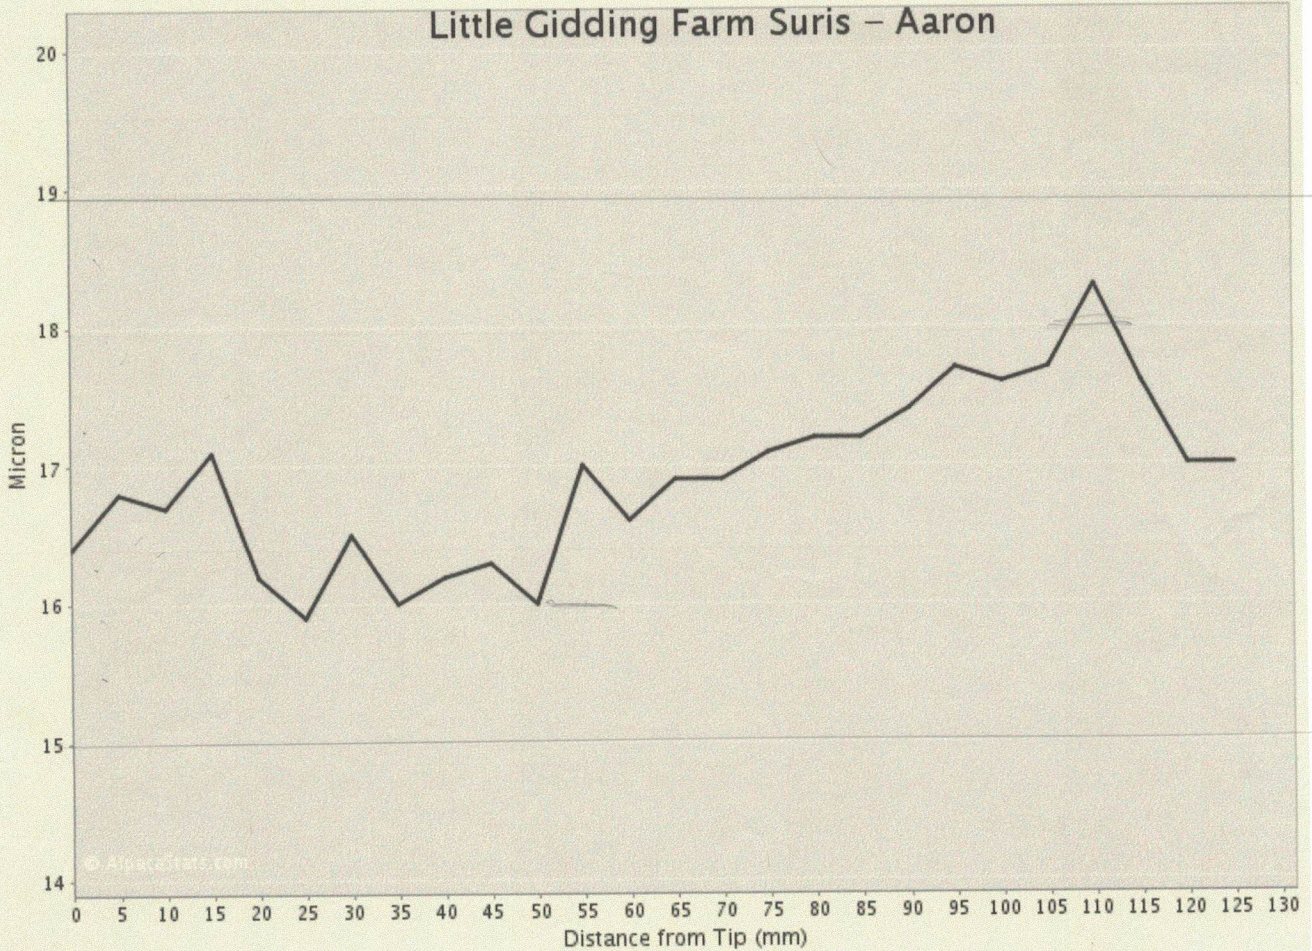

Little Gidding Farm Suris – Aaron

AFD : 16.4 μ
 SD : 3.6 μ
 CV : 22.0 %
 CF : 100.0 %
 Curve : 15.6 Dg/mm
 Min : 15.9 μ
 Max : 18.3 μ
 Staple : 130.0 mm
 Age(Months) : 24
 Report Date : 05/04/2015

Little Gidding Farm Suris – Aaron

2+
~~13~~