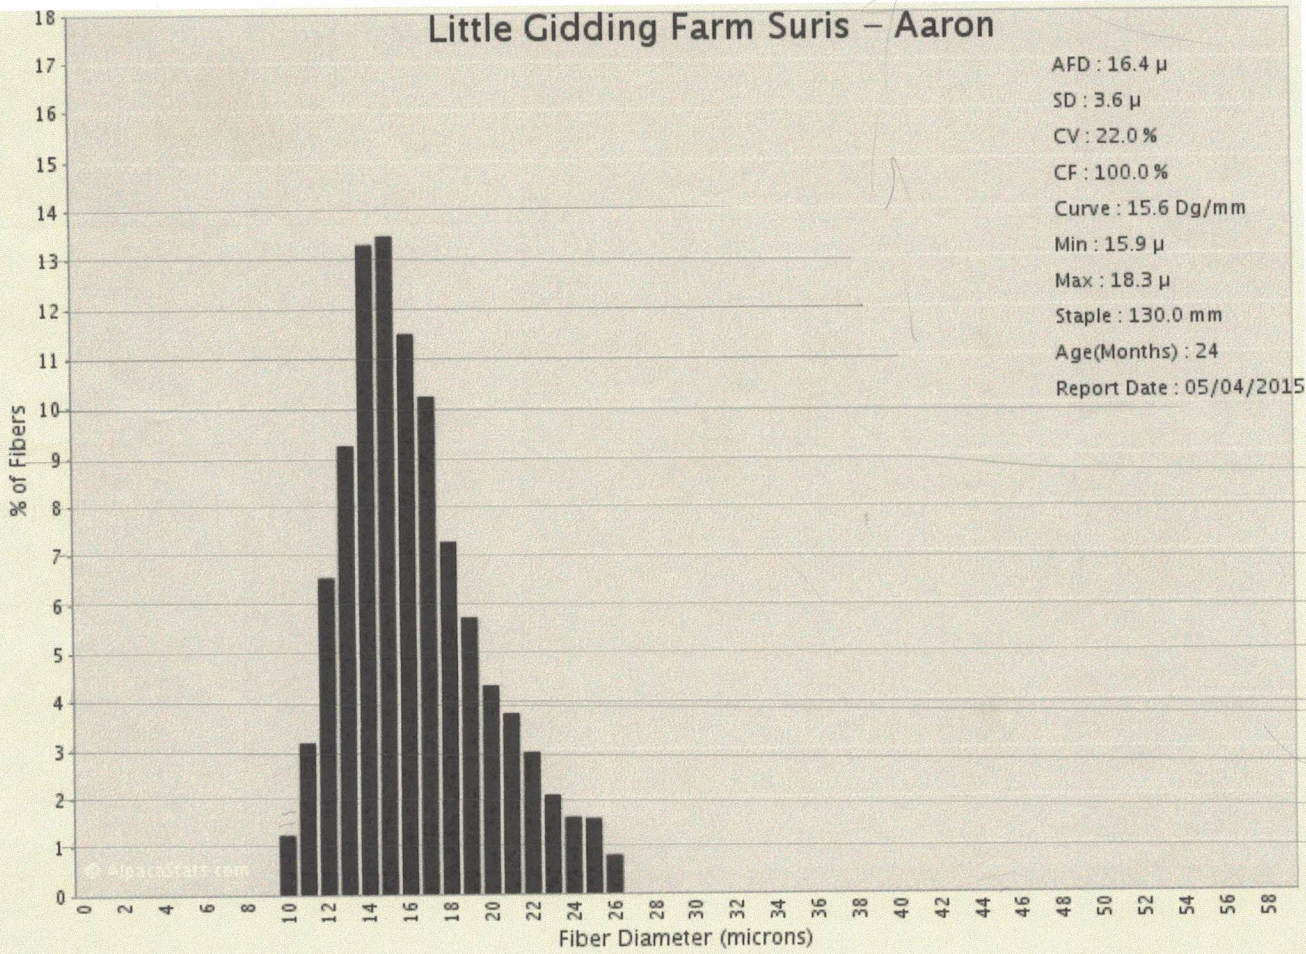

Little Gidding Farm Suris – Aaron

AFD : 16.4 μ
 SD : 3.6 μ
 CV : 22.0 %
 CF : 100.0 %
 Curve : 15.6 Dg/mm
 Min : 15.9 μ
 Max : 18.3 μ
 Staple : 130.0 mm
 Age(Months) : 24
 Report Date : 05/04/2015

Little Gidding Farm Suris – Aaron

2+
~~13~~