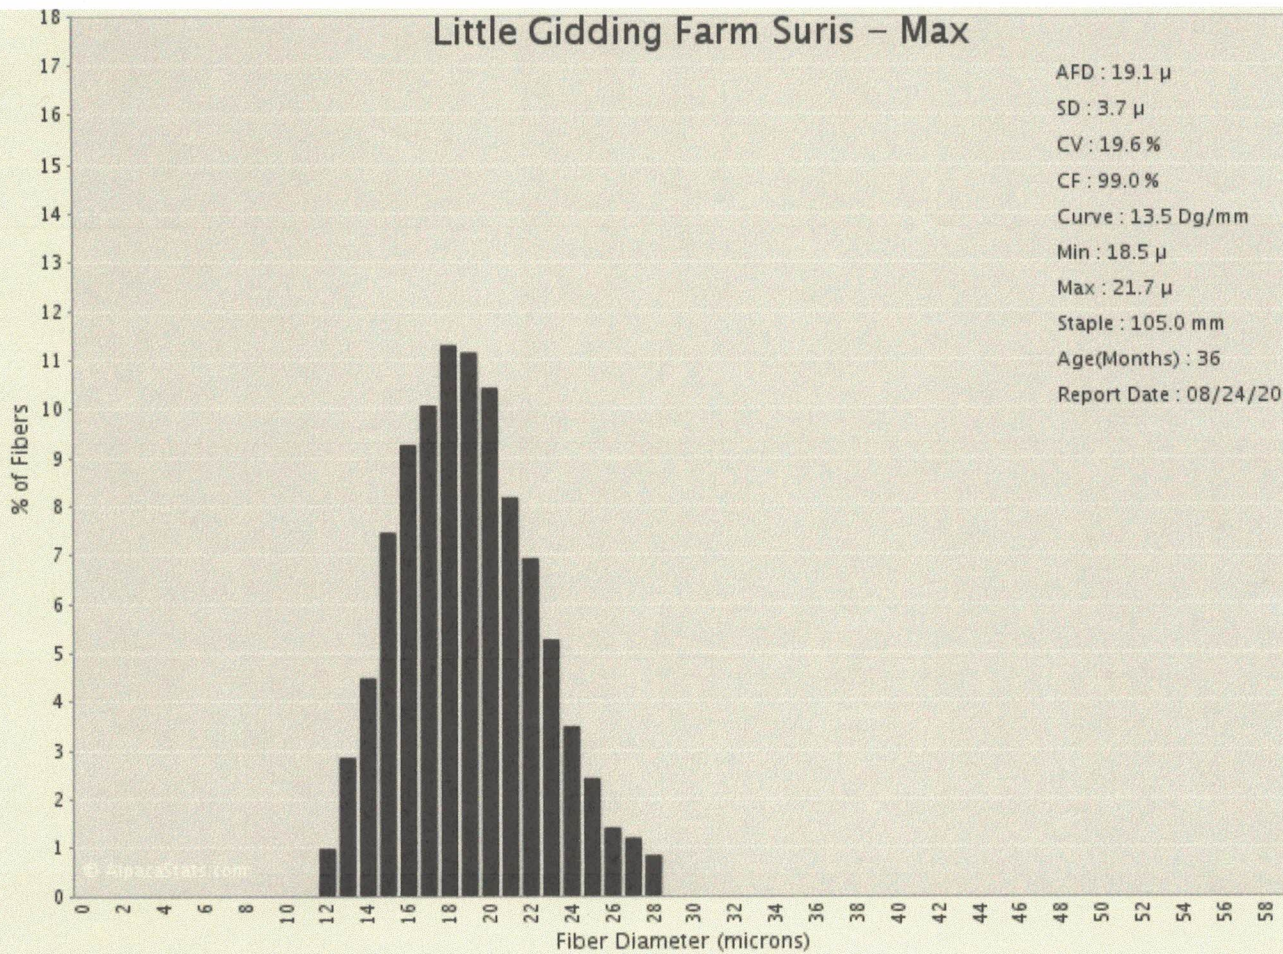

### Little Gidding Farm Suris – Max

AFD : 19.1  $\mu$   
 SD : 3.7  $\mu$   
 CV : 19.6 %  
 CF : 99.0 %  
 Curve : 13.5 Dg/mm  
 Min : 18.5  $\mu$   
 Max : 21.7  $\mu$   
 Staple : 105.0 mm  
 Age(Months) : 36  
 Report Date : 08/24/2015

### Little Gidding Farm Suris – Max